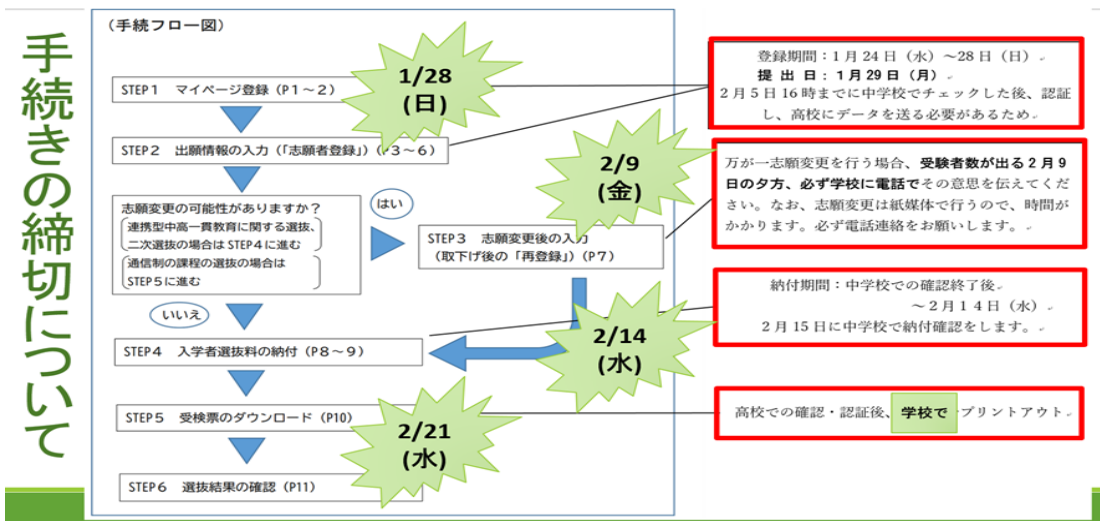

「受験スタート!」「皆で乗り切ろう!」

いよいよ、受験がスタートしました。また、中学校生活最後の定期試験も終了しました。自分の力を十分に発揮することができましたか。試験が返却されたらそれで終了ではありません。自分が苦手としていて重点的に勉強した方がよいのはどこなのか、自分に足りないものを結果から分析し、入試までの学習に活用してください。

さて、1月から高校入試もスタートし、受験生として最後の力を振り絞る時がきました。努力して得たものは一生の財産になります。日々の生活リズムを整え、体調に気を付け後悔することのないように1日1日を大切に使い、全力で挑んでください。

中学校生活最後の参観日

公立高校の手続きはお済みでしょうか。

期日をご確認の上、お間違いの無いように手続きをお願いします。

2月の予定

日	曜	行事	日	曜	行事
7	水	生徒委員会	16	金	私立一般入試 (国際学院・進徳)
8	木	新入生説明会	18	日	公立高校一次選抜志願者数発表
9	金	公立高校 志願者数発表	23	金	天皇誕生日
13	火	私立一般入試 (瀬戸内・桜が丘)	27	火	公立高校入試日
14	水	私立一般入試 (瀬戸内・桜が丘・翔洋・修道)	28	水	公立高校入試日
15	木	私立一般入試 (国際学院・進徳)	29	木	公立高校入試日 (予備日)

保護者の皆様へ

私立入試13日(火)から16日(金)は、通常授業です。給食はあります。

公立入試27日(火)28日(水)は、3時間授業です。給食はありません。

卒業証書授与式

卒業証書授与式は3月7日(木)です。卒業式は、区切りとしての「終わり」と、次の生活への出発という「始まり」の意味を持ちます。自らの成長に誇りを持ち、感謝の気持ちを形にするために、立ち居振る舞い、身だしなみ、返事、言葉、歌声など全力で表現していきましょう。