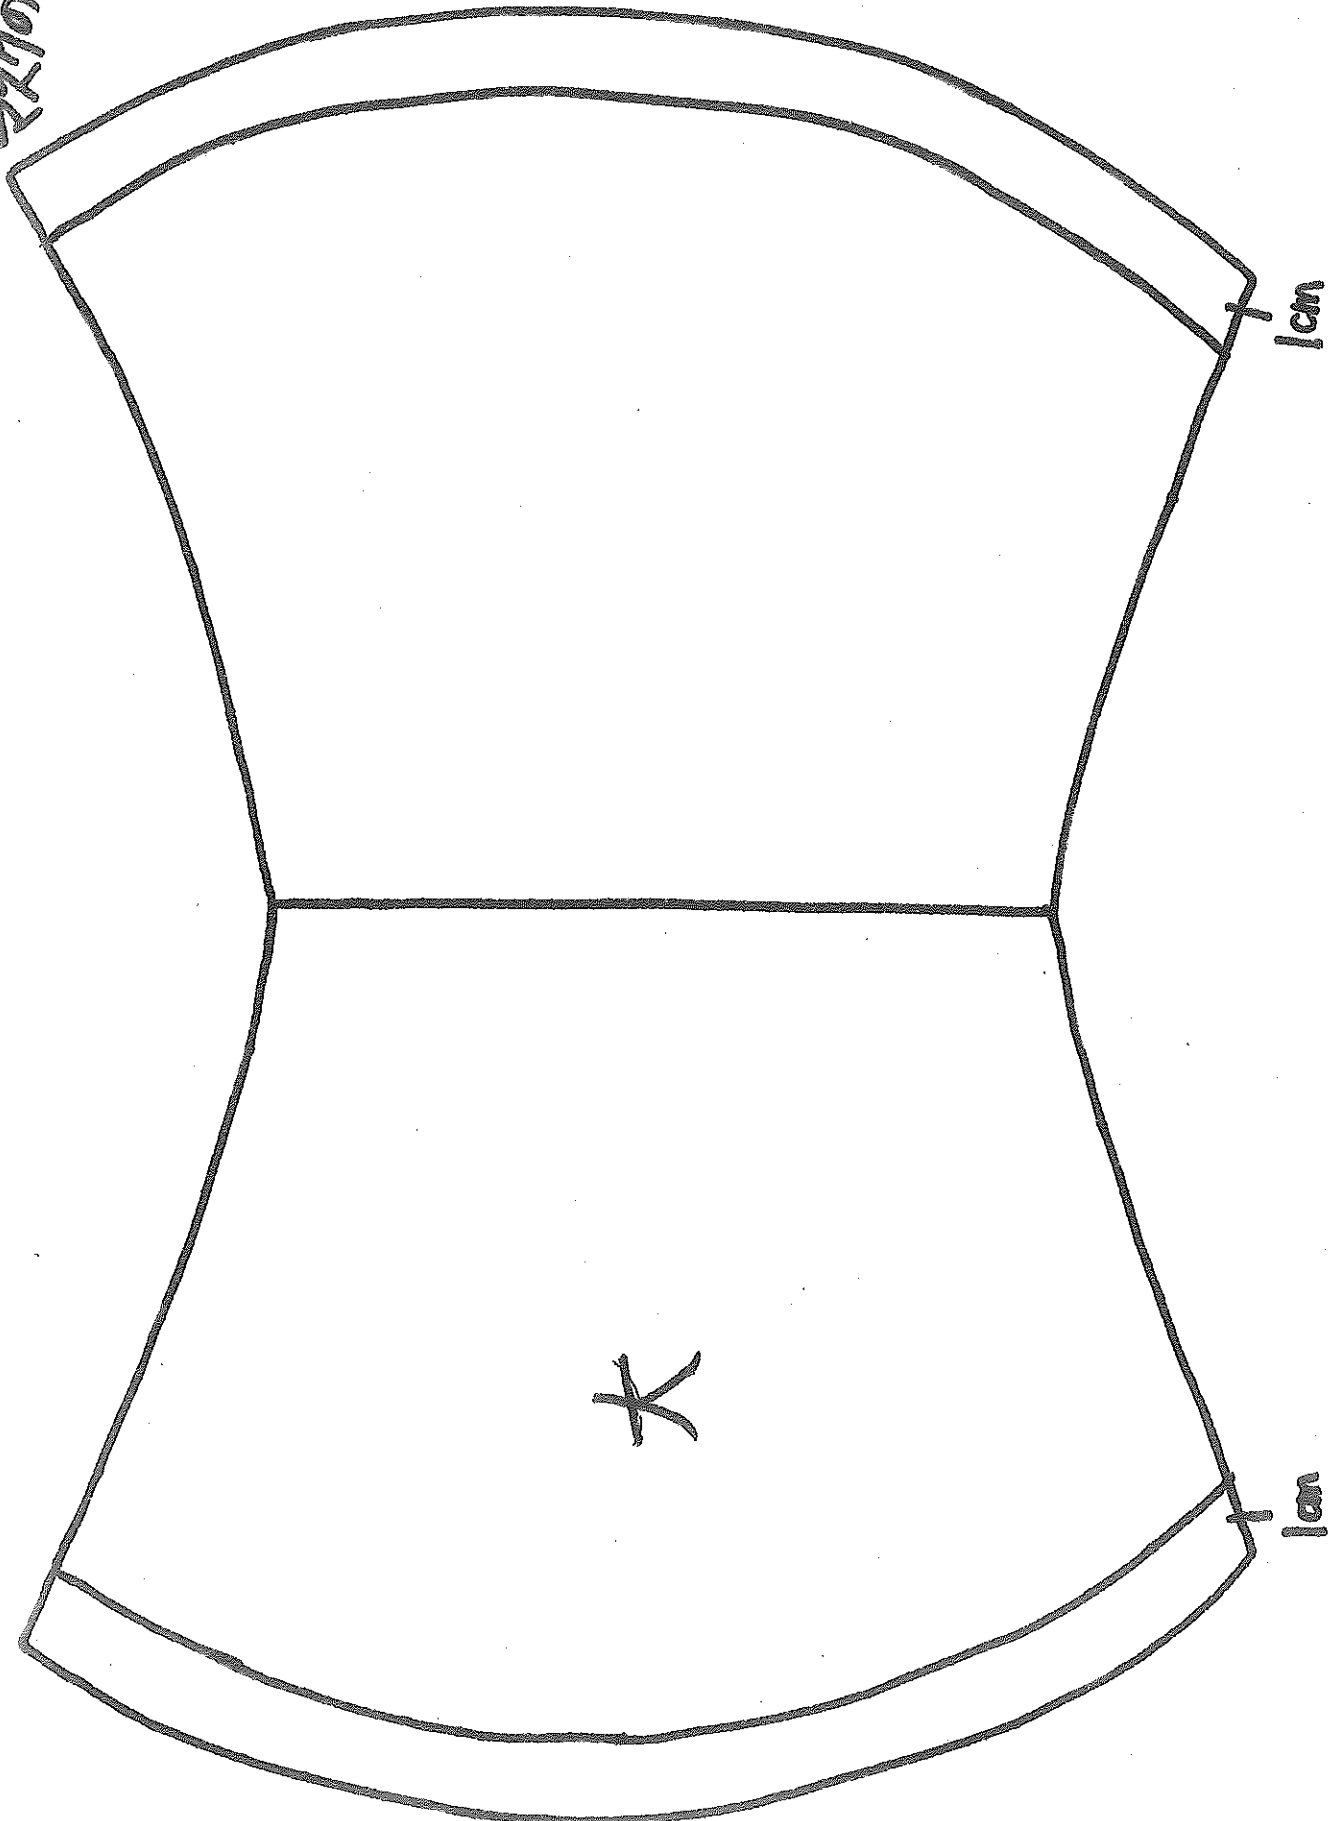

アクリル紙(大)

大

Wt 25cm (2本)

マスクの型紙 [小]

ひも 25cm (2本)