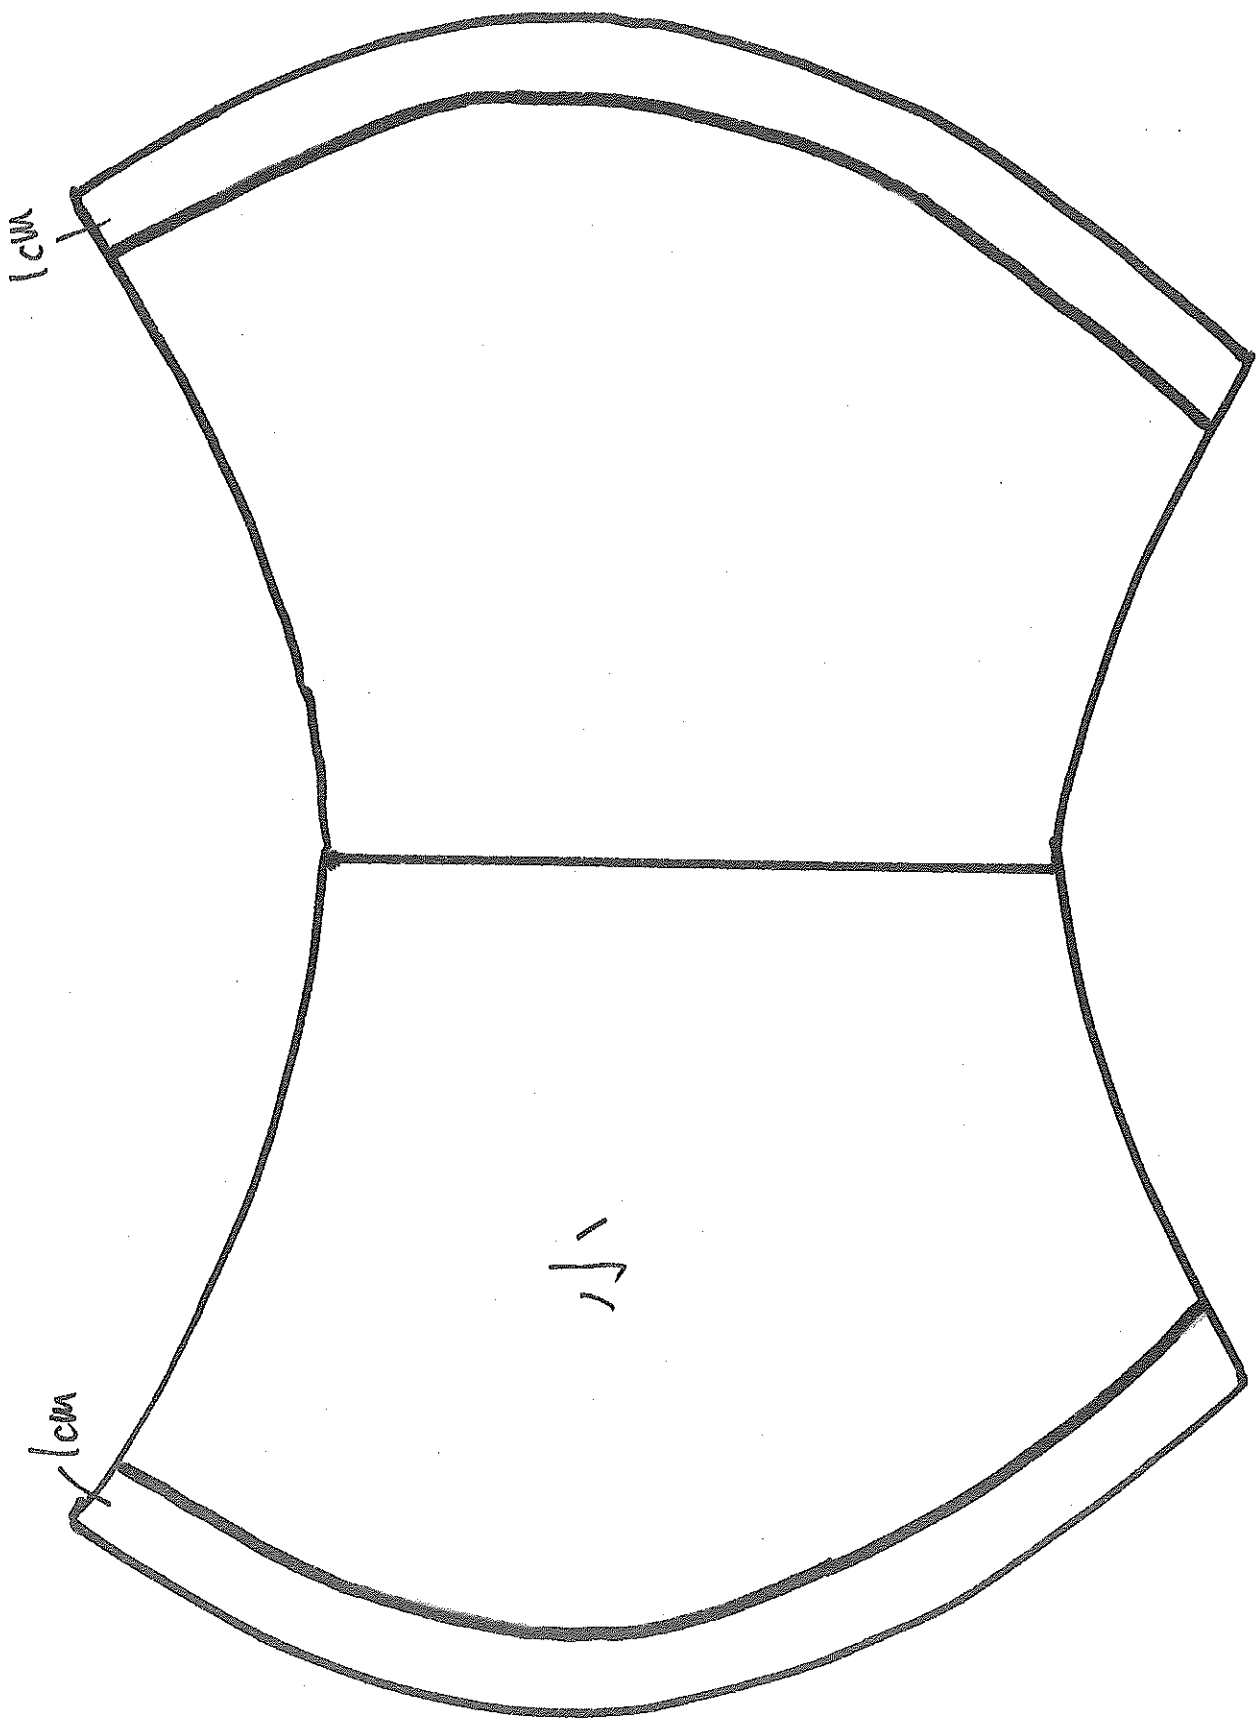

アクリル紙(大)

大

Wt 25cm (2本)

マスクの型紙 [小]

ひも 25cm (2本)