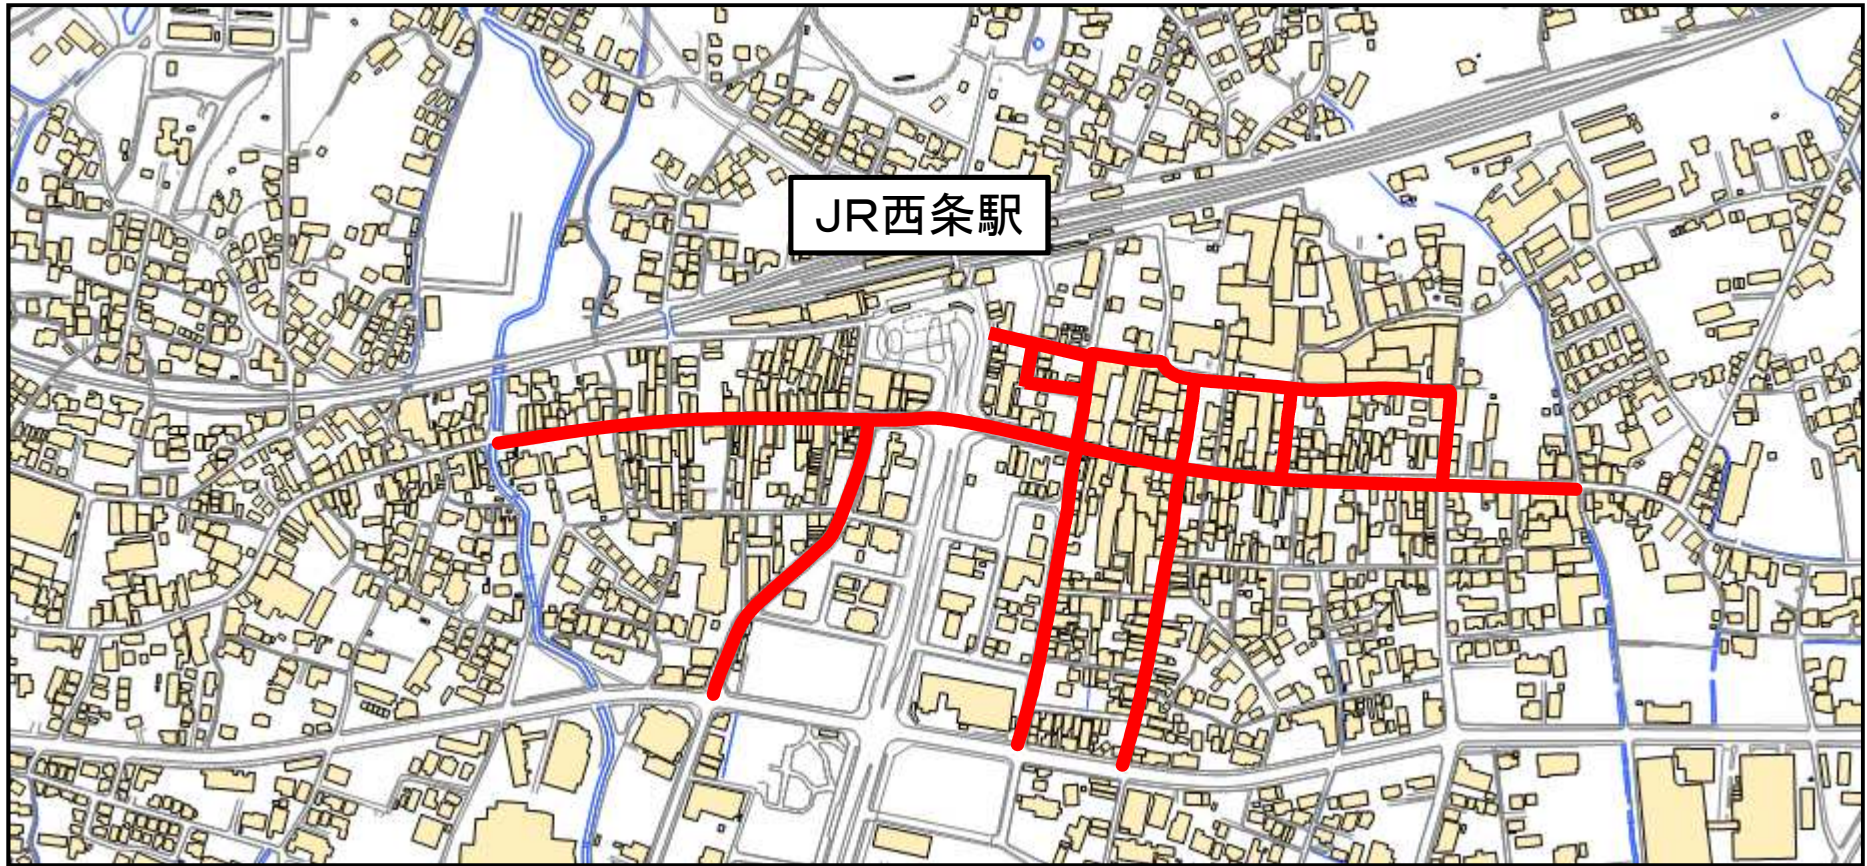

東広島市中心市街地新規出店支援事業補助対象区域図

— に面した空き店舗等