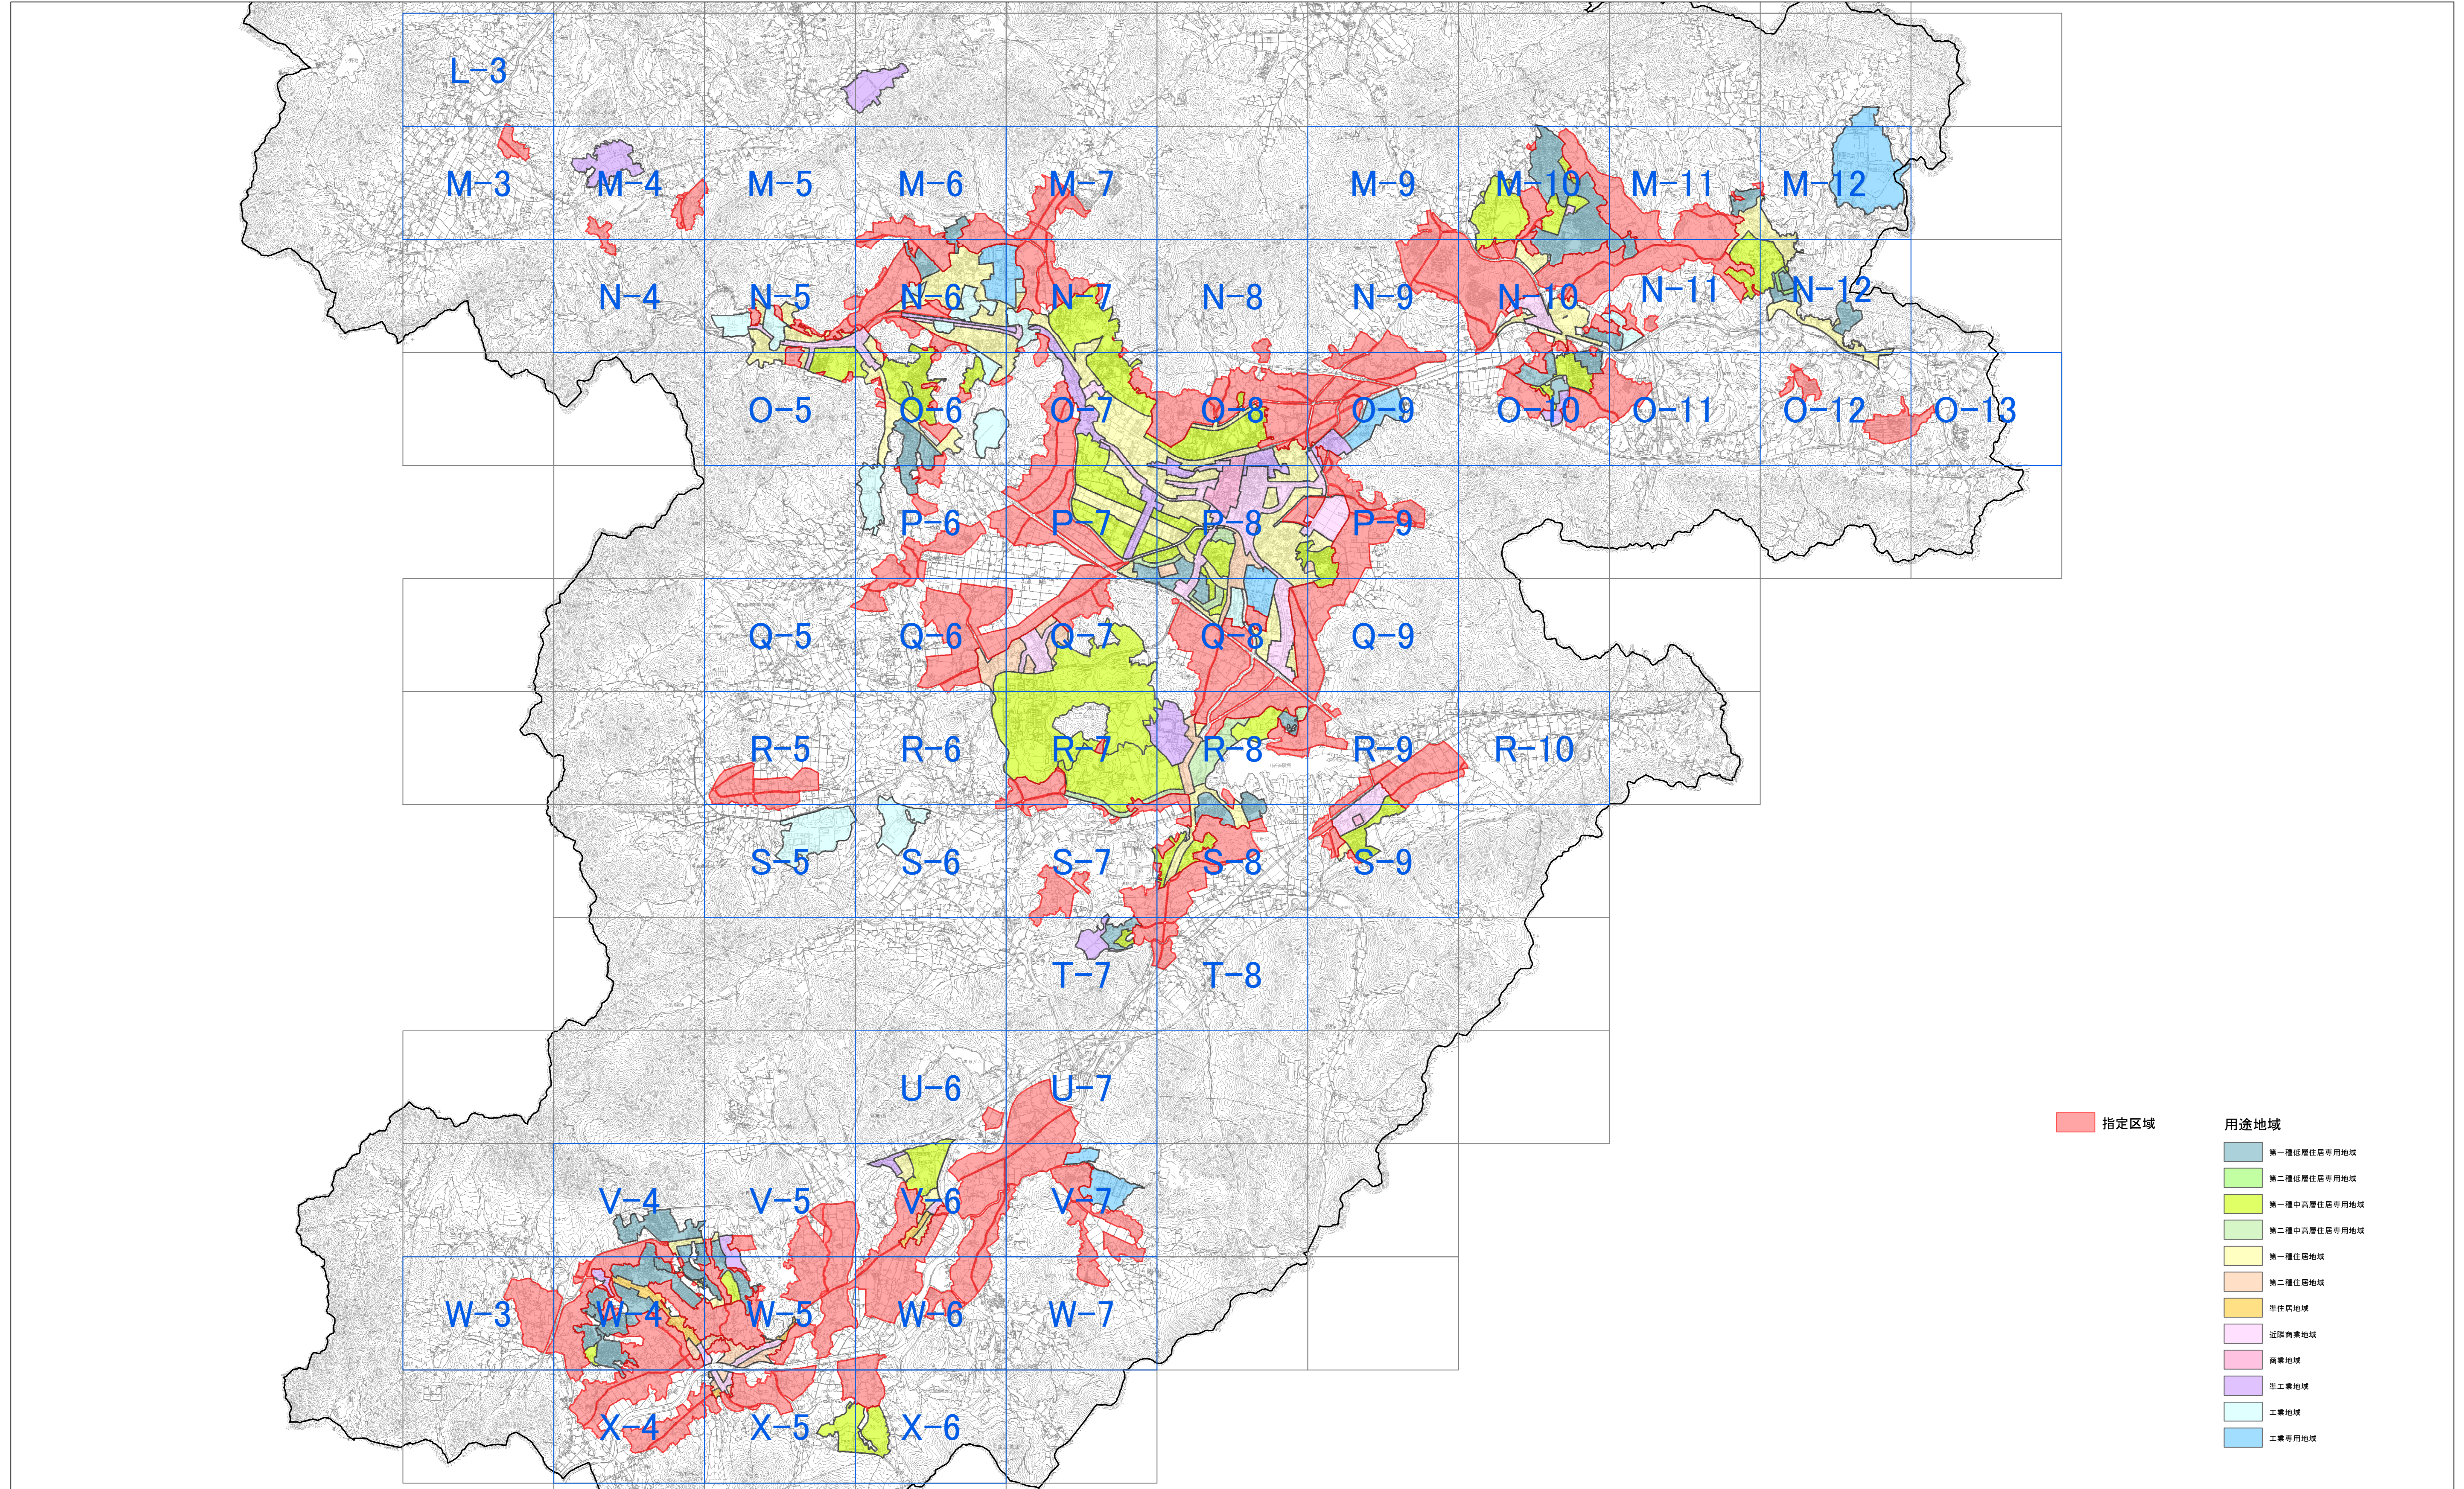

指定区域图区割图

1:30,000