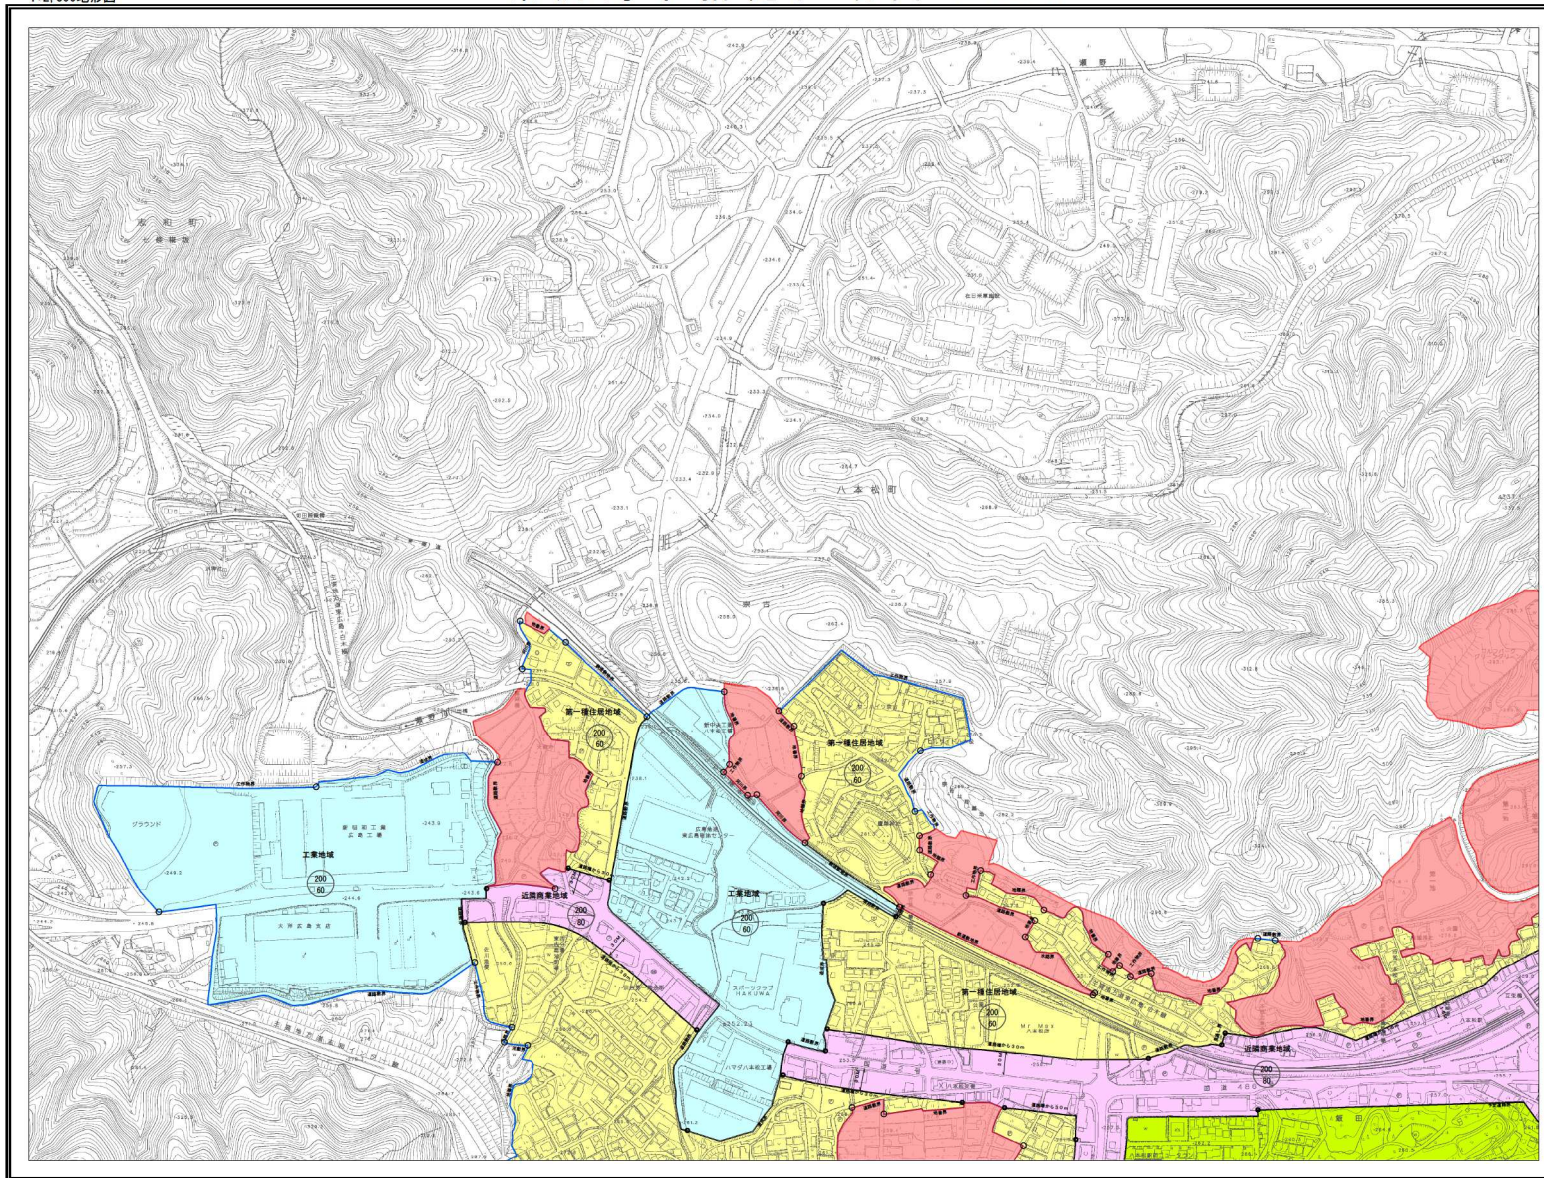

# 東広島市指定区域図 No.N-4

1:2,500地形図

M-3	M-4	M-5
N-3	N-4	N-5
O-3	O-4	O-5

凡例
 指定区域

No. N-4

# 東広島市指定区域図 No.N-5

1:2,500地形図

M-4	M-5	M-6
N-4	N-5	N-6
O-4	O-5	O-6

凡例

<span style="display:inline-block; width:10px; height:10px; background-color:red; border:1px solid black;"></span> 指定区域
---

No. N-5

# 東広島市指定区域図 No.N-6

1:2,500地形図

M-5	M-6	M-7
N-5	N-6	N-7
O-5	O-6	O-7

凡例  
 指定区域

No. N-6

凡例  
 指定区域

No. N-10