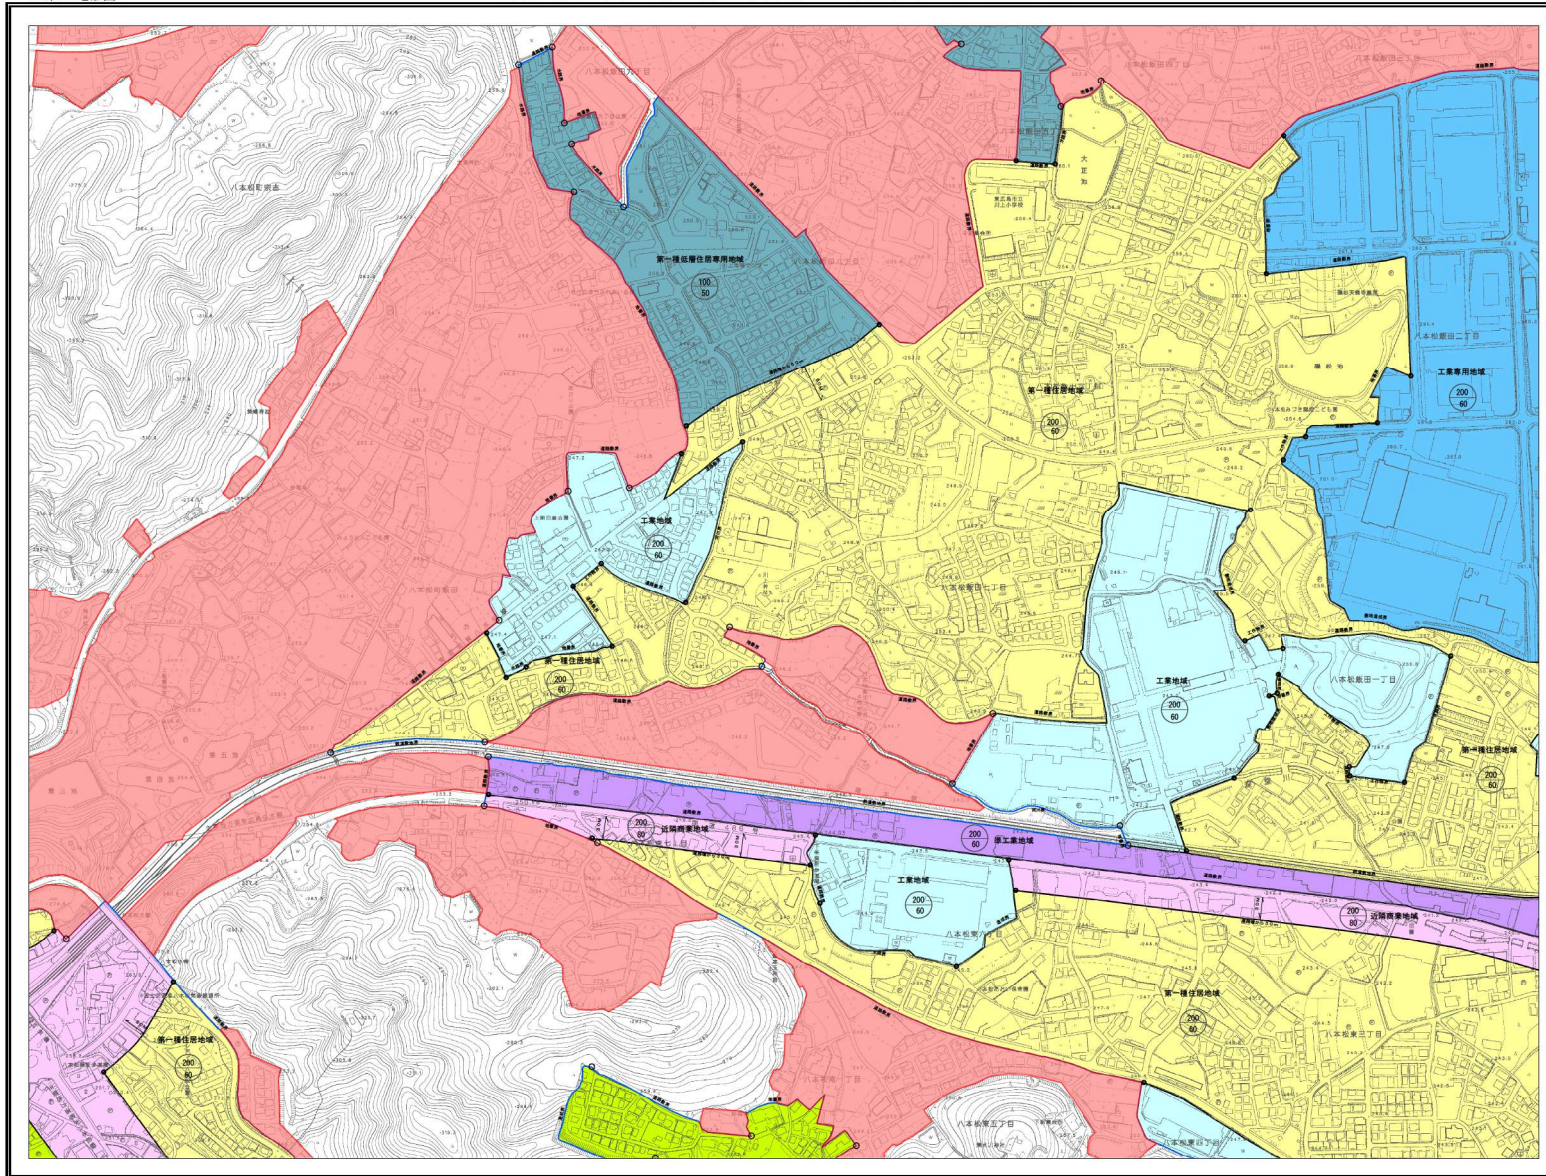

# 東広島市指定区域図 No.N-4

1:2,500地形図

M-3	M-4	M-5
N-3	N-4	N-5
O-3	O-4	O-5

凡例
 指定区域

No. N-4

# 東広島市指定区域図 No.N-5

1:2,500地形図

M-4	M-5	M-6
N-4	N-5	N-6
O-4	O-5	O-6

凡例

<span style="display:inline-block; width:10px; height:10px; background-color:red; border:1px solid black;"></span> 指定区域
---

No. N-5

# 東広島市指定区域図 No.N-6

1:2,500地形図

M-5	M-6	M-7
N-5	N-6	N-7
O-5	O-6	O-7

凡例  
 指定区域

No. N-6