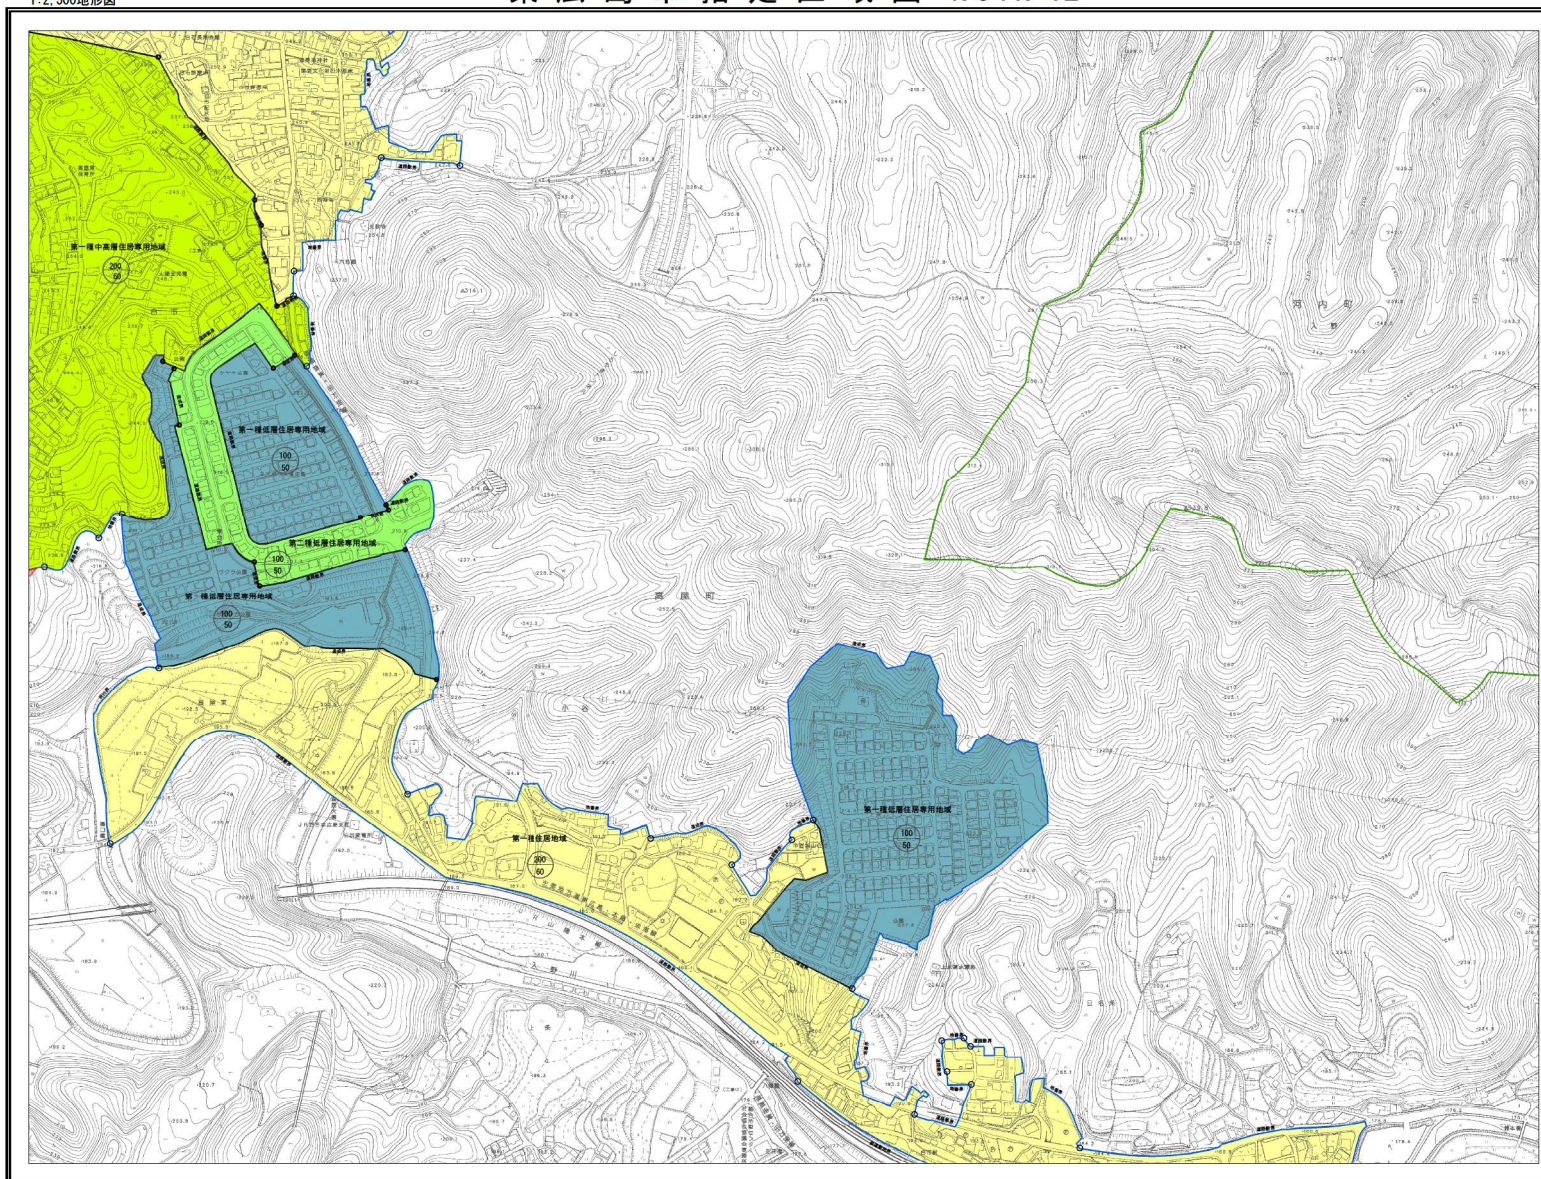

東広島市指定区域図 No.N-12

1:2,500地形図

M-11	M-12	M-13
N-11	N-12	N-13
O-11	O-12	O-13

凡例
指定区域

No.N-12