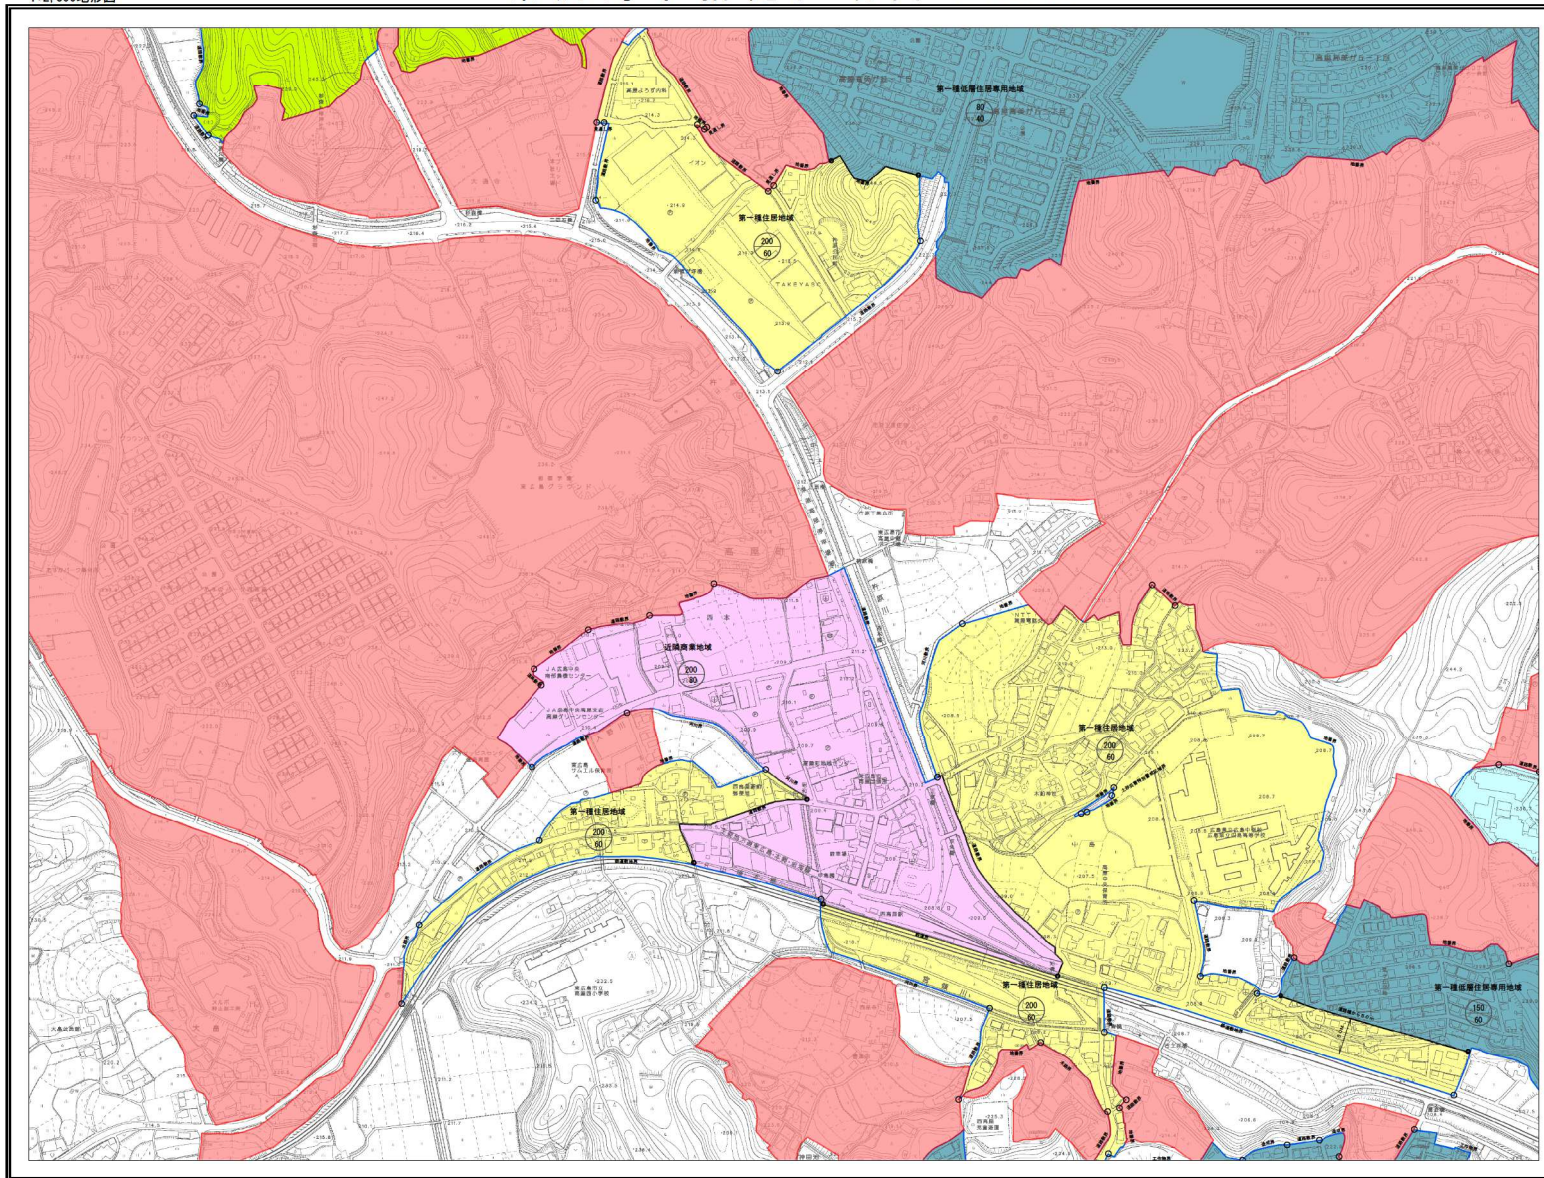

# 東広島市指定区域図 No.N-9

1:2,500地形図

M-8	M-9	M-10
N-8	N-9	N-10
O-8	O-9	O-10

凡例
指定区域

No. N-9

東広島市指定区域図 No.N-10

1:2,500地形図

M-9	M-10	M-11
N-9	N-10	N-11
O-9	O-10	O-11

凡例  
 指定区域

No. N-10