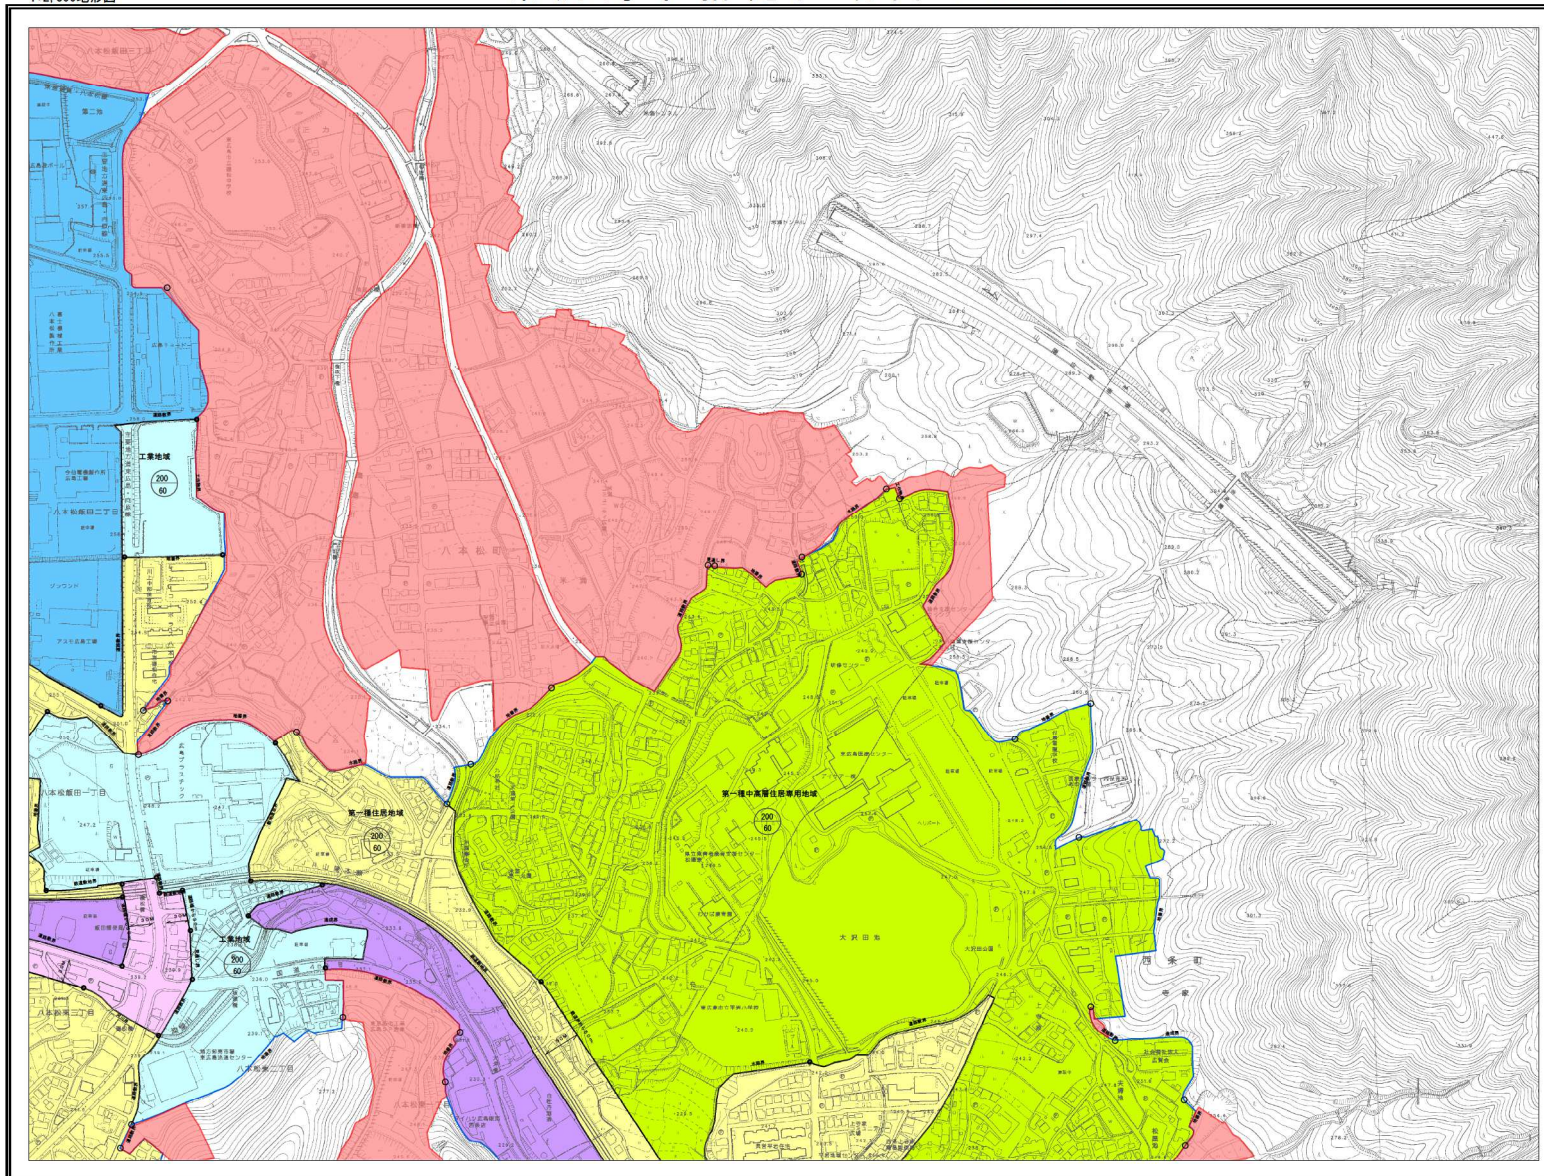

# 東広島市指定区域図 No.N-5

1:2,500地形図

M-4	M-5	M-6
N-4	N-5	N-6
O-4	O-5	O-6

凡例

<span style="display:inline-block; width:10px; height:10px; background-color:red; border:1px solid black;"></span> 指定区域
---

No. N-5

# 東広島市指定区域図 No.N-6

1:2,500地形図

M-5	M-6	M-7
N-5	N-6	N-7
O-5	O-6	O-7

凡例  
 指定区域

No. N-6

# 東広島市指定区域図 No.N-7

1:2,500地形図

M-6	M-7	M-8
N-6	N-7	N-8
O-6	O-7	O-8

凡例  
 指定区域

No. N-7