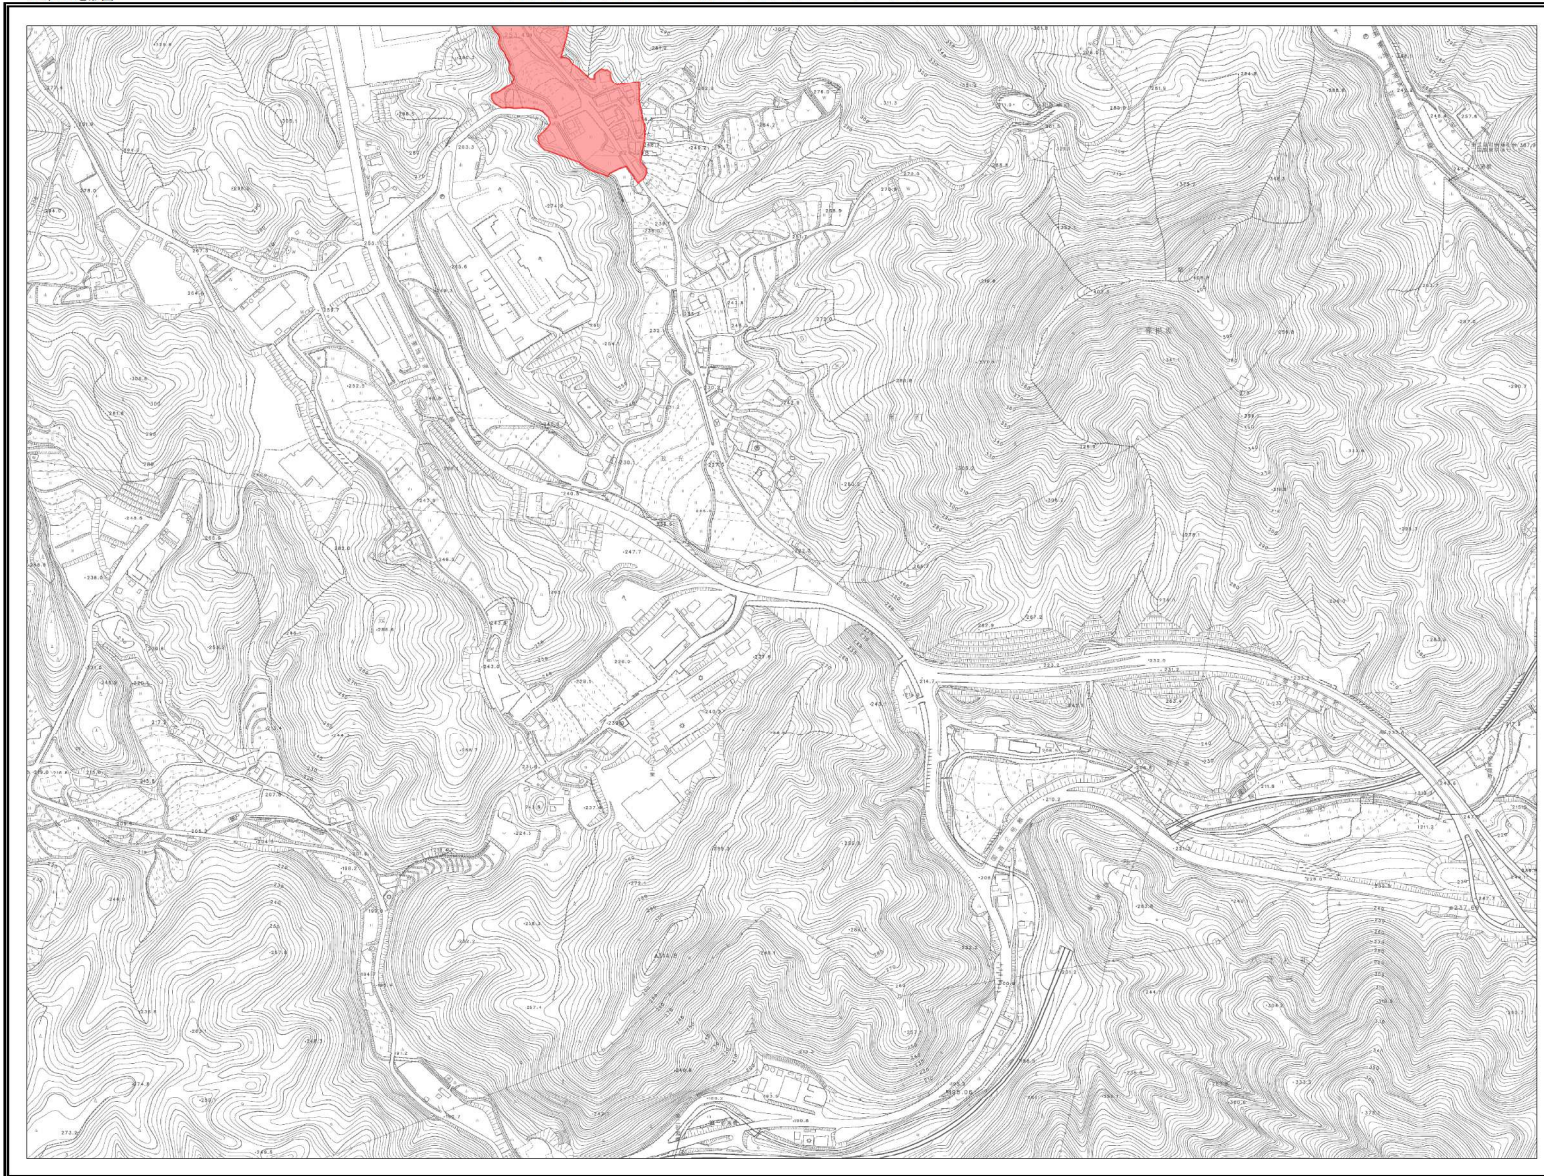

# 東広島市指定区域図 No.N-4

1:2,500地形図

M-3	M-4	M-5
N-3	N-4	N-5
O-3	O-4	O-5

凡例
 指定区域

No. N-4

# 東広島市指定区域図 No.N-5

1:2,500地形図

M-4	M-5	M-6
N-4	N-5	N-6
O-4	O-5	O-6

凡例

<span style="display:inline-block; width:10px; height:10px; background-color:red; border:1px solid black;"></span> 指定区域
---

No. N-5