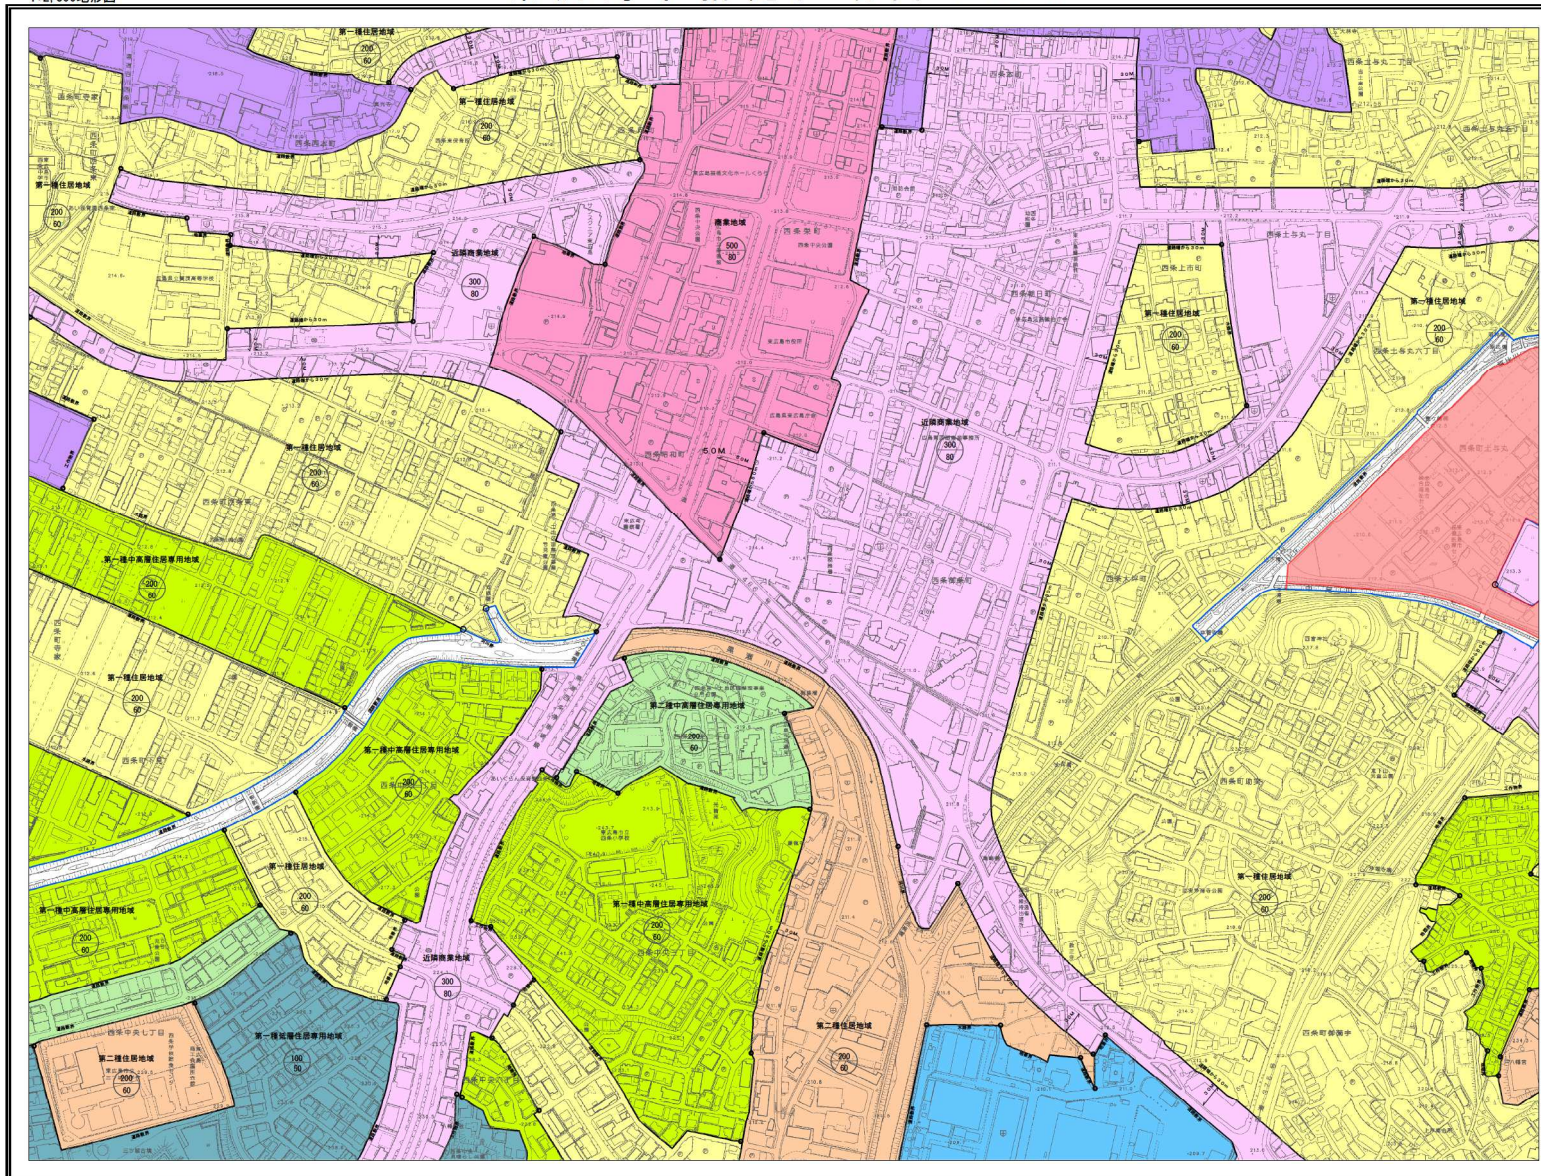

東広島市指定区域図 No.P-6

1:2,500地形図

0-5	0-6	0-7
P-5	P-6	P-7
Q-5	Q-6	Q-7

凡例
指定区域

No. P-6

東広島市指定区域図 No.P-7

1:2,500地形図

0-6	0-7	0-8
P-6	P-7	P-8
Q-6	Q-7	Q-8

凡例

 指定区域

No. P-7

東広島市指定区域図 No.P-8

1:2,500地形図

0-7	0-8	0-9
P-7	P-8	P-9
Q-7	Q-8	Q-9

凡例
■ 指定区域

No. P-8

東広島市指定区域图 No.P-9

1:2,500地形图

0-8	0-9	0-10
P-8	P-9	P-10
Q-8	Q-9	Q-10

凡例
 指定区域

No. P-9