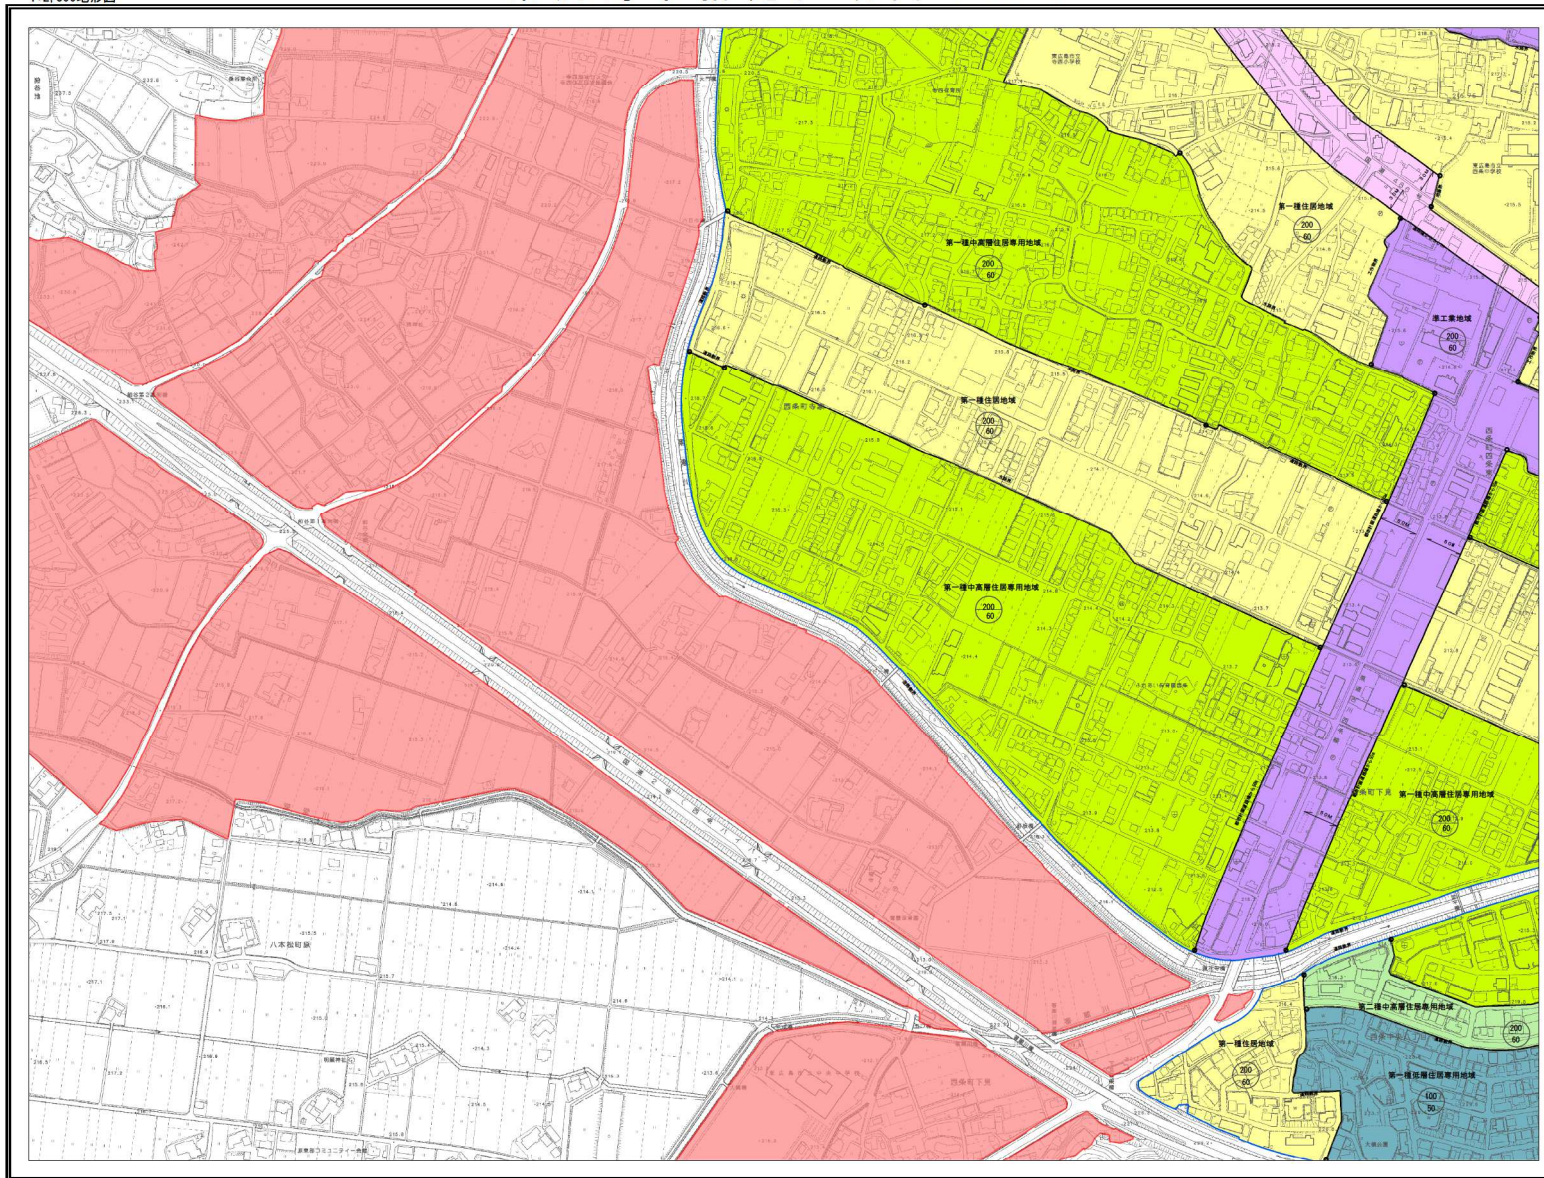

東広島市指定区域図 No.P-6

1:2,500地形図

0-5	0-6	0-7
P-5	P-6	P-7
Q-5	Q-6	Q-7

凡例
指定区域

No. P-6

東広島市指定区域図 No.P-7

1:2,500地形図

0-6	0-7	0-8
P-6	P-7	P-8
Q-6	Q-7	Q-8

凡例

 指定区域

No. P-7

東広島市指定区域図 No.P-8

1:2,500地形図

0-7	0-8	0-9
P-7	P-8	P-9
Q-7	Q-8	Q-9

凡例
■ 指定区域

No. P-8

東広島市指定区域图 No.P-9

1:2,500地形图

0-8	0-9	0-10
P-8	P-9	P-10
Q-8	Q-9	Q-10

凡例
 指定区域

No. P-9