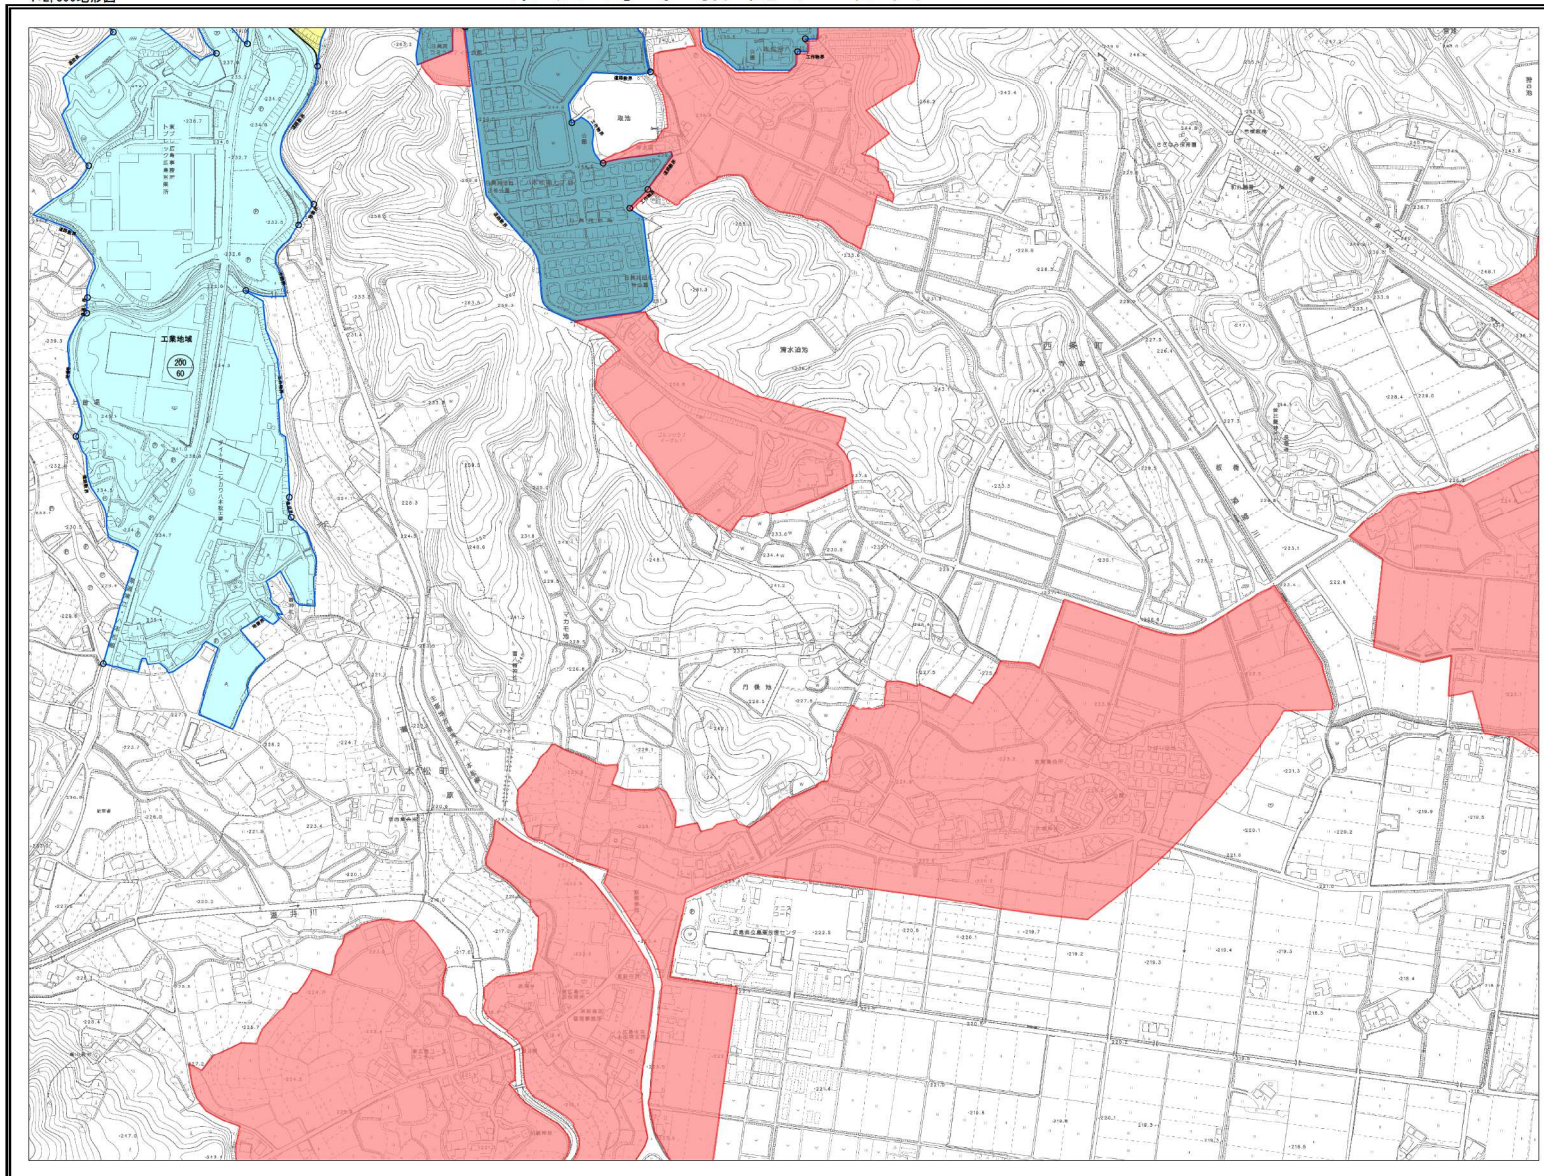

東広島市指定区域図 No.P-6

1:2,500地形図

0-5	0-6	0-7
P-5	P-6	P-7
Q-5	Q-6	Q-7

凡例
指定区域

No. P-6

東広島市指定区域図 No.P-7

1:2,500地形図

0-6	0-7	0-8
P-6	P-7	P-8
Q-6	Q-7	Q-8

凡例

 指定区域

No. P-7

東広島市指定区域図 No.P-8

1:2,500地形図

0-7	0-8	0-9
P-7	P-8	P-9
Q-7	Q-8	Q-9

凡例
■ 指定区域

No. P-8

東広島市指定区域图 No.P-9

1:2,500地形图

0-8	0-9	0-10
P-8	P-9	P-10
Q-8	Q-9	Q-10

凡例
 指定区域

No. P-9