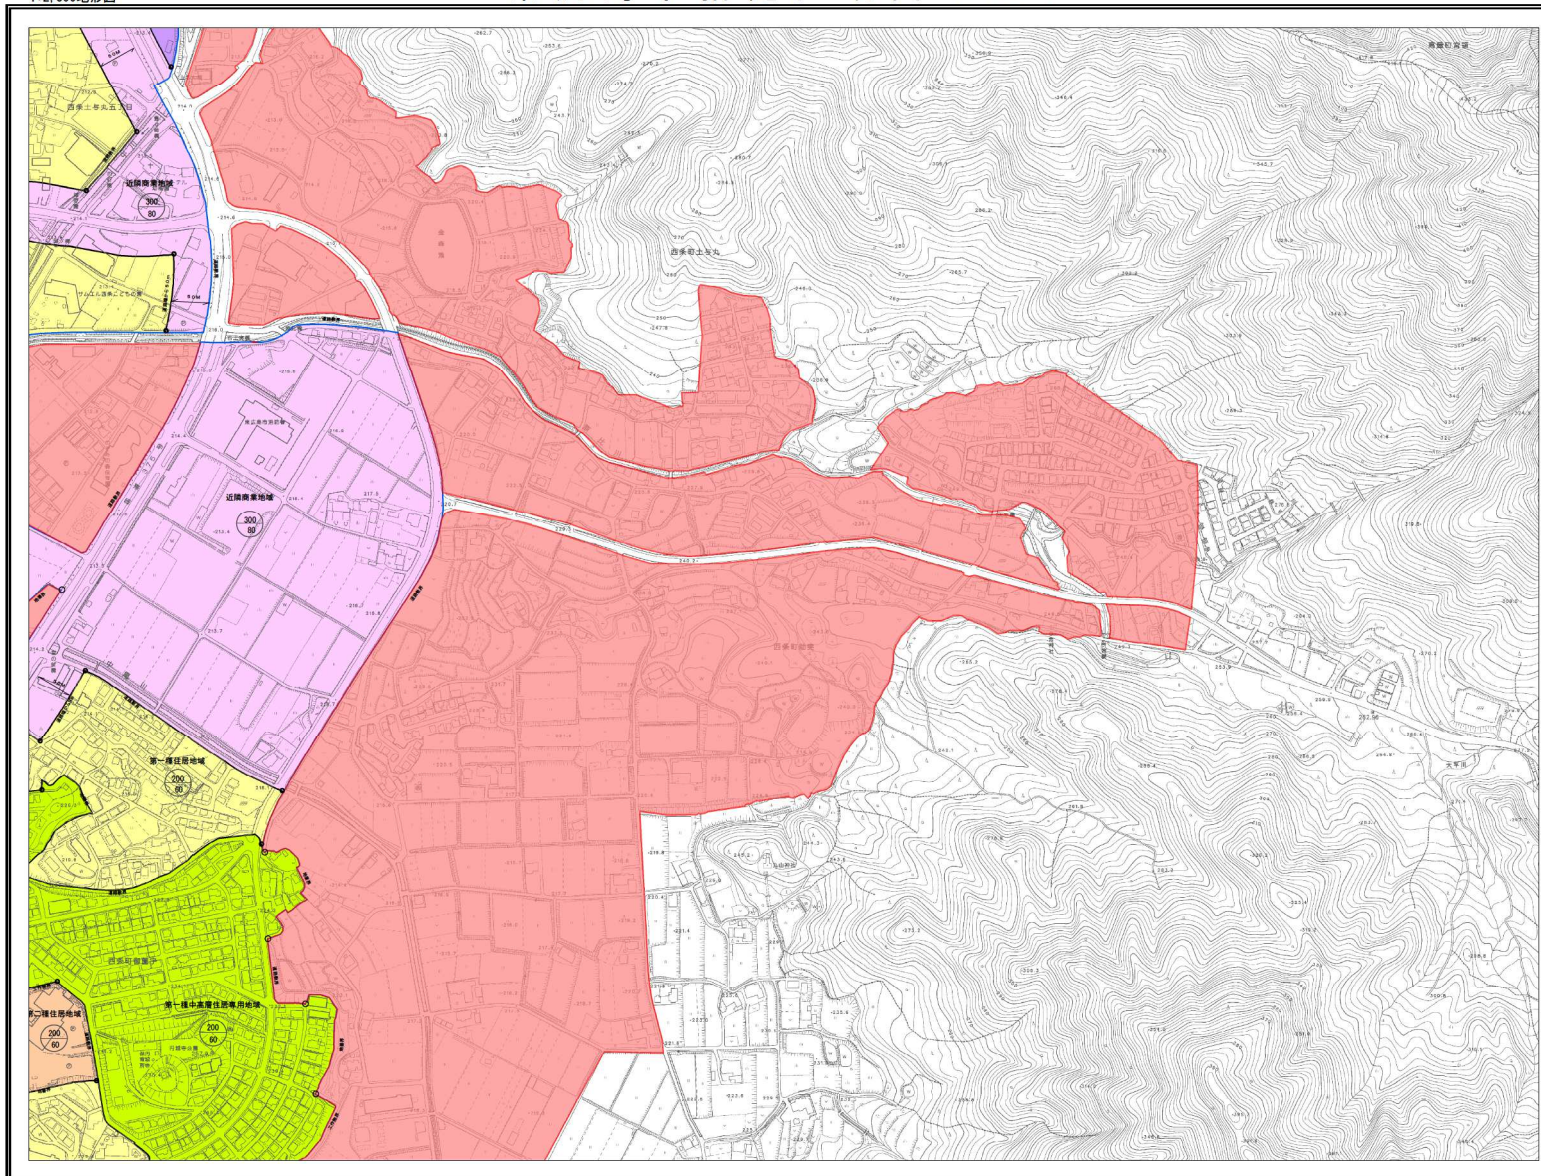

東広島市指定区域図 No.P-6

1:2,500地形図

0-5	0-6	0-7
P-5	P-6	P-7
Q-5	Q-6	Q-7

凡例
指定区域

No. P-6

東広島市指定区域図 No.P-7

1:2,500地形図

0-6	0-7	0-8
P-6	P-7	P-8
Q-6	Q-7	Q-8

凡例

 指定区域

No. P-7

東広島市指定区域図 No.P-8

1:2,500地形図

0-7	0-8	0-9
P-7	P-8	P-9
Q-7	Q-8	Q-9

凡例
■ 指定区域

No. P-8

東広島市指定区域图 No.P-9

1:2,500地形图

0-8	0-9	0-10
P-8	P-9	P-10
Q-8	Q-9	Q-10

凡例
 指定区域

No. P-9