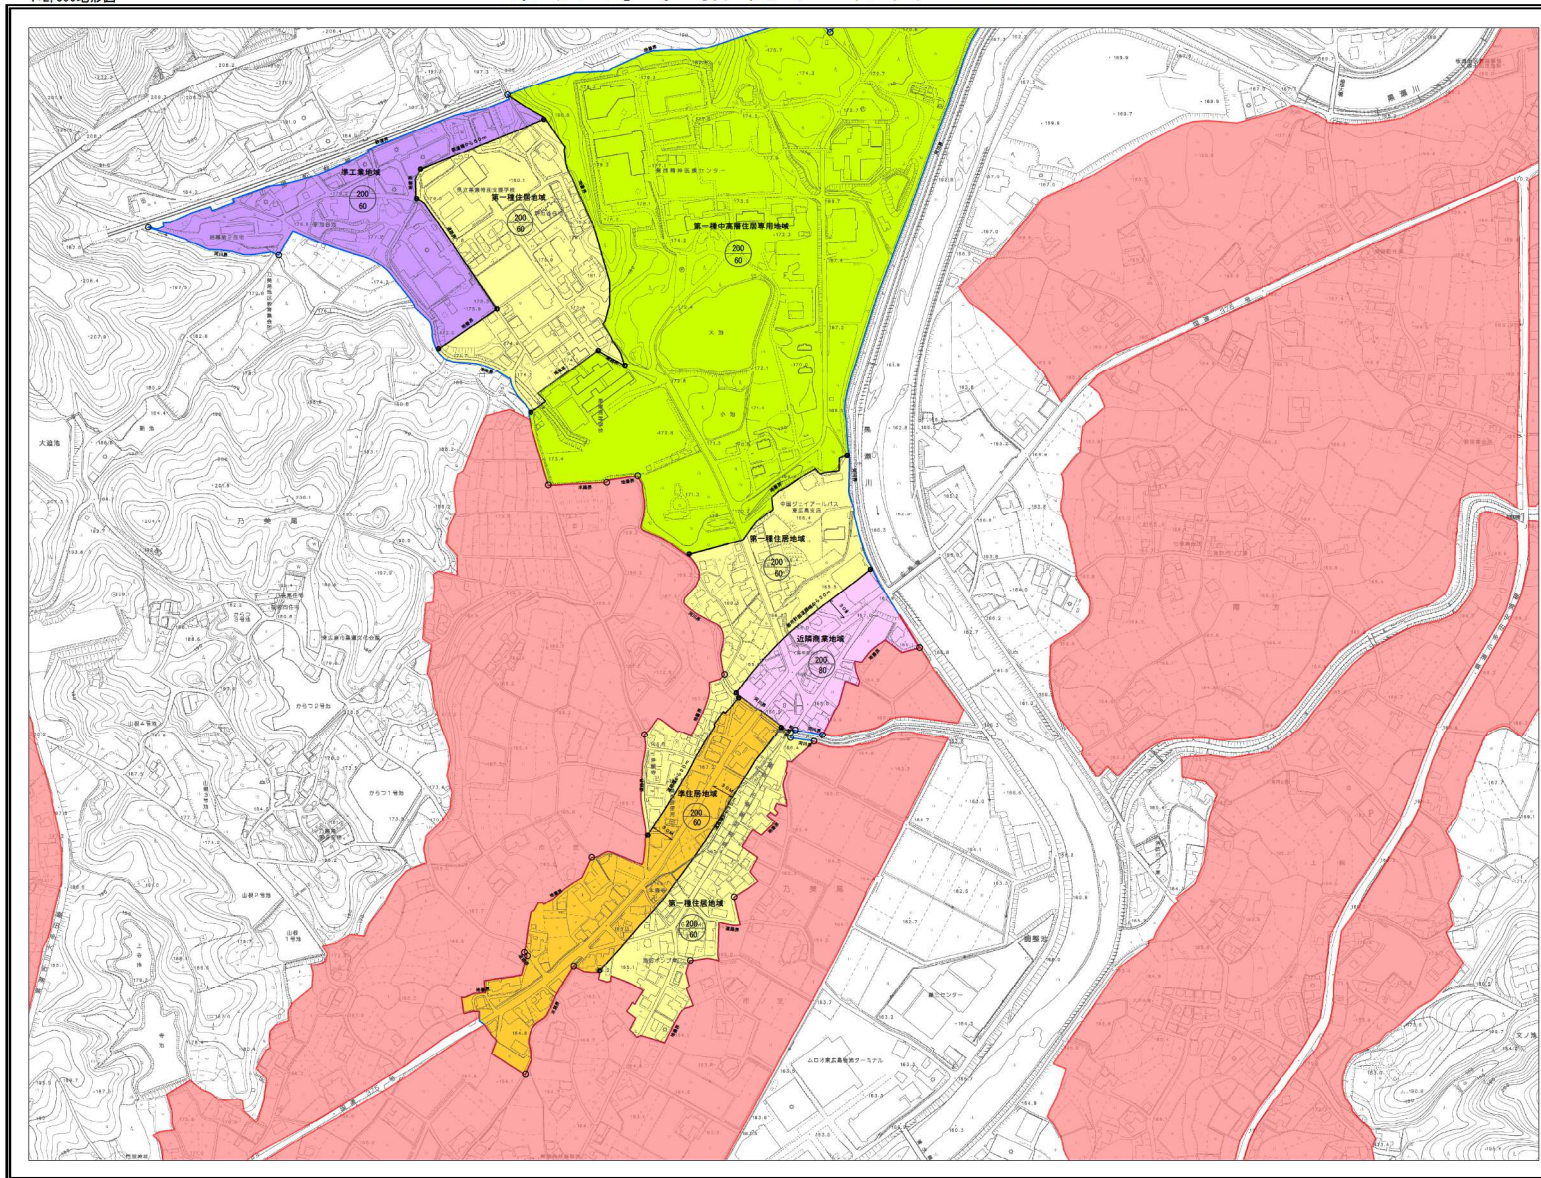

東広島市指定区域図 No.V-4

1:2,500地形図

U-3	U-4	U-5
V-3	V-4	V-5
W-3	W-4	W-5

凡例
 指定区域

No. V-4

東広島市指定区域図 No.V-5

1:2,500地形図

U-4	U-5	U-6
V-4	V-5	V-6
W-4	W-5	W-6

凡例
 指定区域

No. V-5

東広島市指定区域図 No.V-6

1:2,500地形図

U-5	U-6	U-7
V-5	V-6	V-7
W-5	W-6	W-7

凡例
指定区域

No. V-6

東広島市指定区域図 No.V-7

1:2,500地形図

U-6	U-7	U-8
V-6	V-7	V-8
W-6	W-7	W-8

凡例
 指定区域

No. V-7