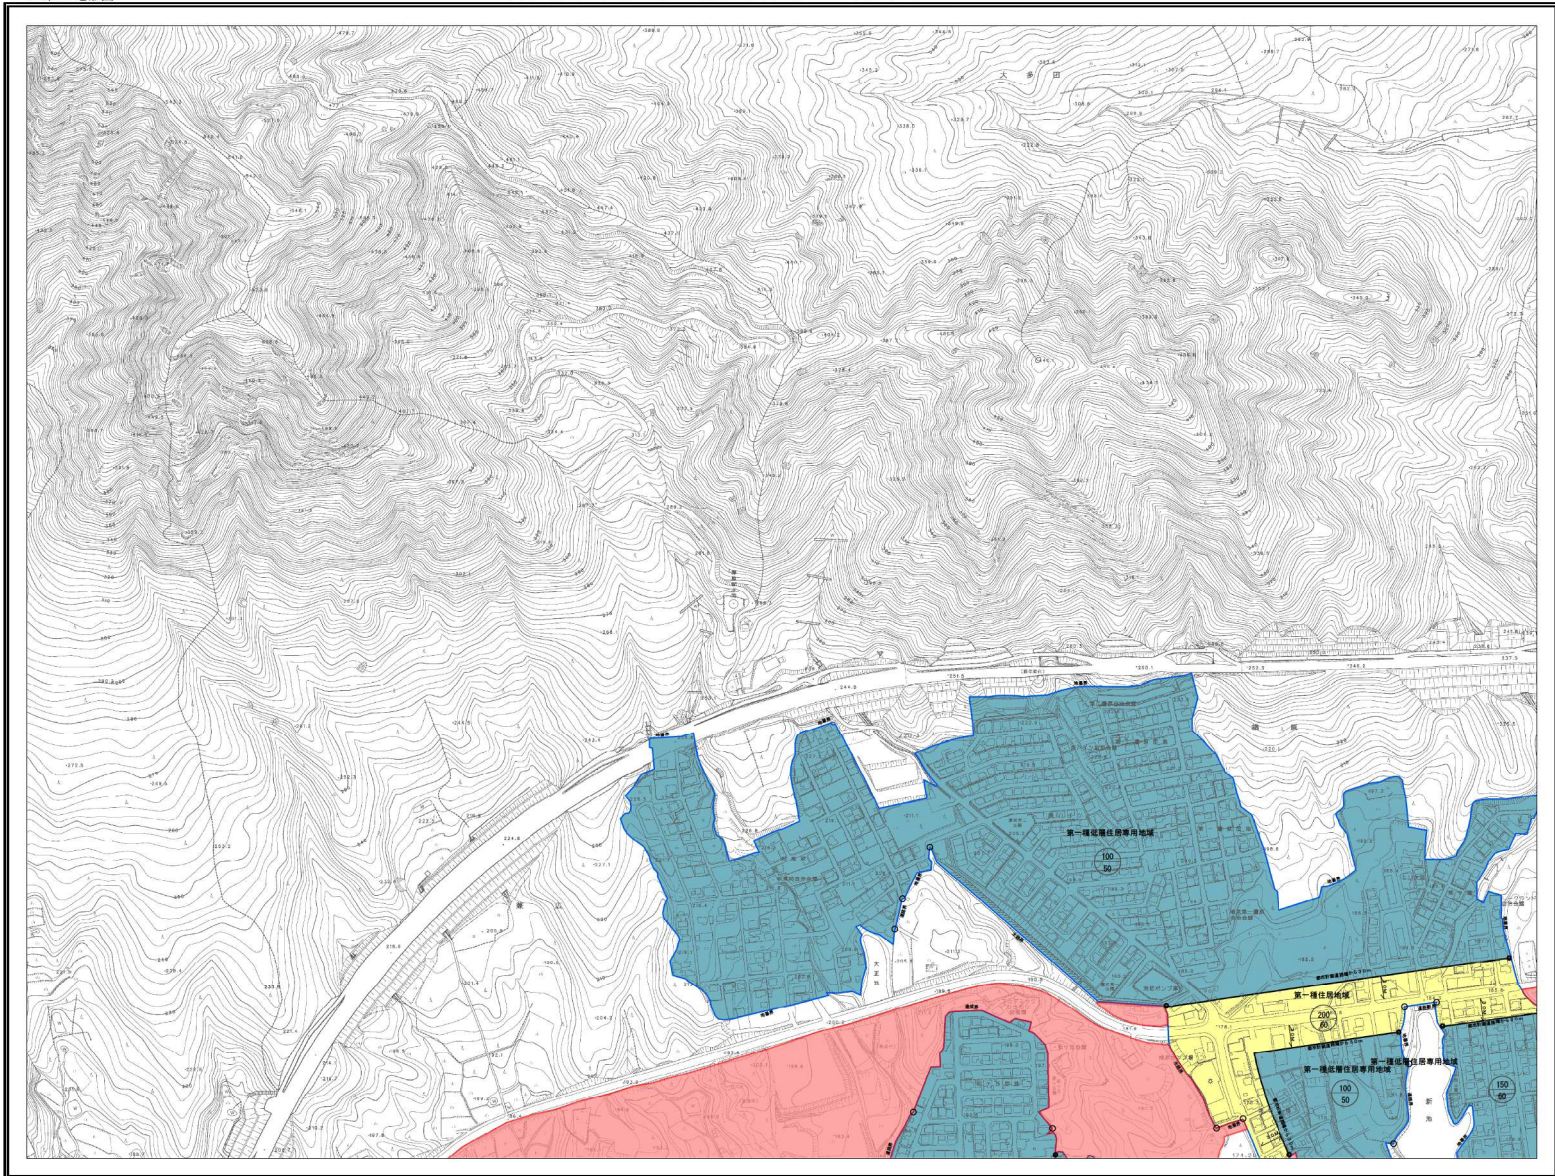

東広島市指定区域図 No.V-4

1:2,500地形図

U-3	U-4	U-5
V-3	V-4	V-5
W-3	W-4	W-5

凡例
 指定区域

No. V-4

東広島市指定区域図 No.V-5

1:2,500地形図

U-4	U-5	U-6
V-4	V-5	V-6
W-4	W-5	W-6

凡例
 指定区域

No. V-5

東広島市指定区域図 No.V-6

1:2,500地形図

U-5	U-6	U-7
V-5	V-6	V-7
W-5	W-6	W-7

凡例
指定区域

No. V-6

東広島市指定区域図 No.V-7

1:2,500地形図

U-6	U-7	U-8
V-6	V-7	V-8
W-6	W-7	W-8

凡例
 指定区域

No. V-7