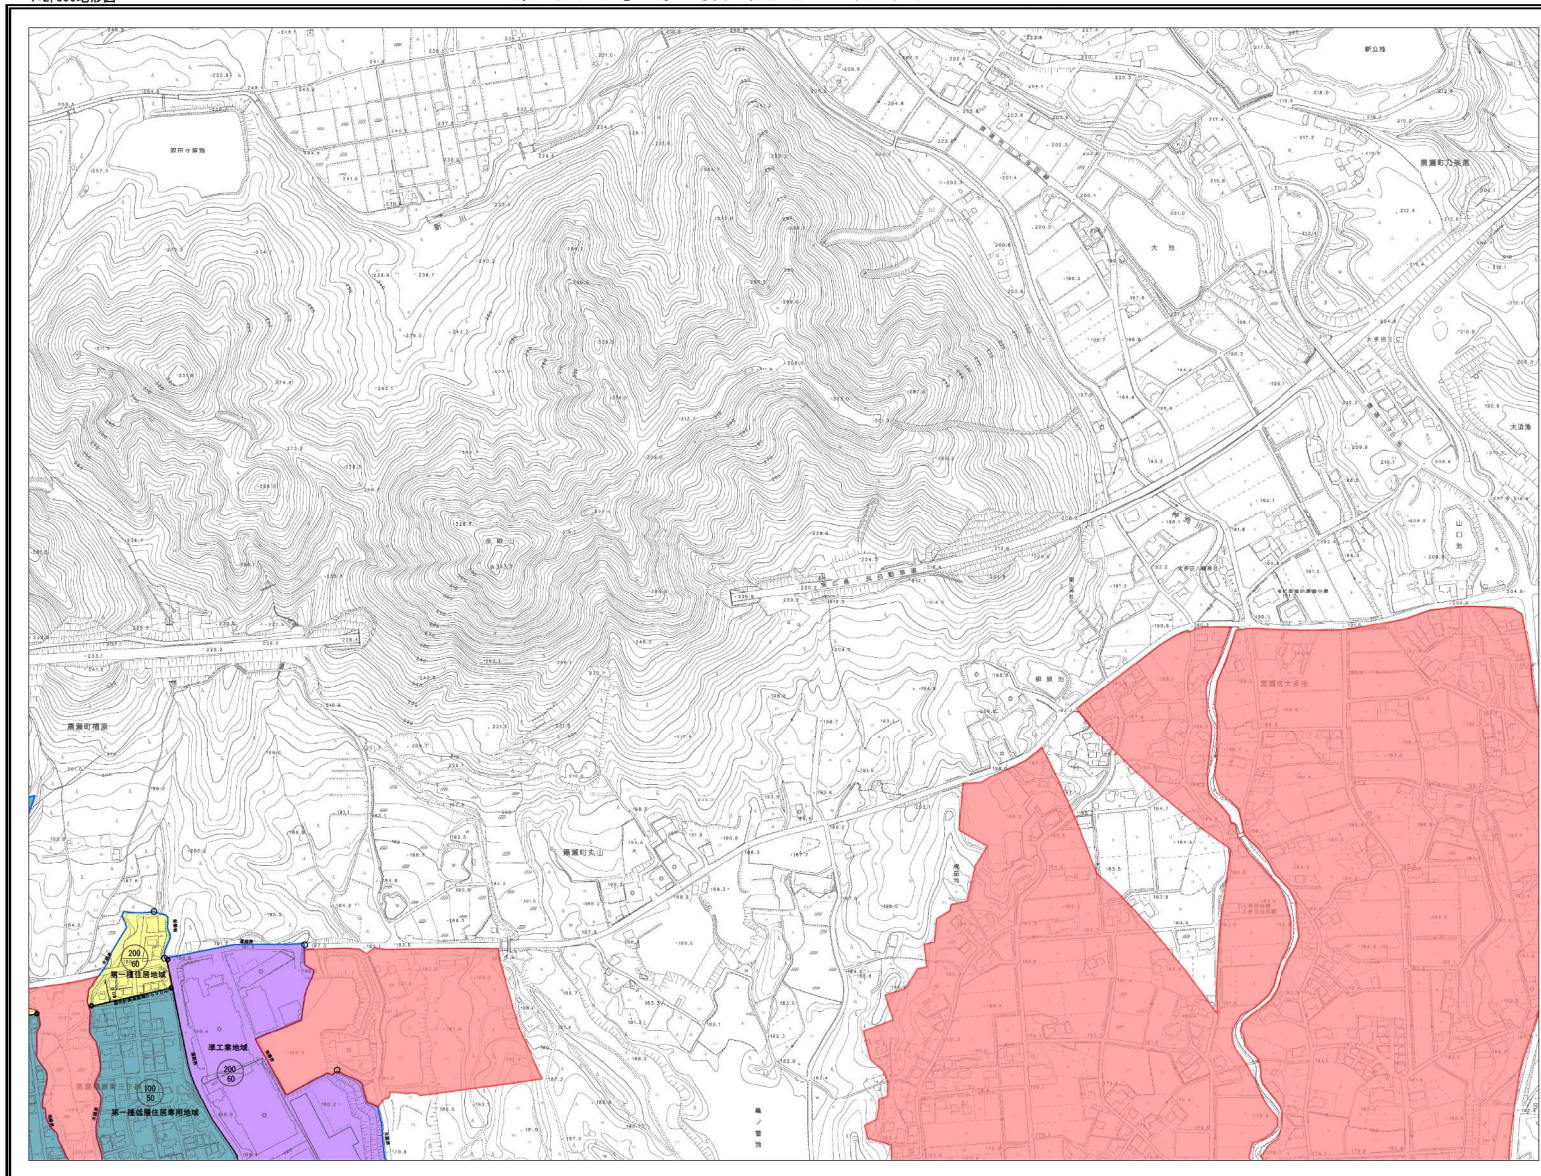

東広島市指定区域図 No.V-4

1:2,500地形図

U-3	U-4	U-5
V-3	V-4	V-5
W-3	W-4	W-5

凡例
 指定区域

No. V-4

東広島市指定区域図 No.V-5

1:2,500地形図

U-4	U-5	U-6
V-4	V-5	V-6
W-4	W-5	W-6

凡例
 指定区域

No. V-5

東広島市指定区域図 No.V-6

1:2,500地形図

U-5	U-6	U-7
V-5	V-6	V-7
W-5	W-6	W-7

凡例
指定区域

No. V-6

東広島市指定区域図 No.V-7

1:2,500地形図

U-6	U-7	U-8
V-6	V-7	V-8
W-6	W-7	W-8

凡例
 指定区域

No. V-7