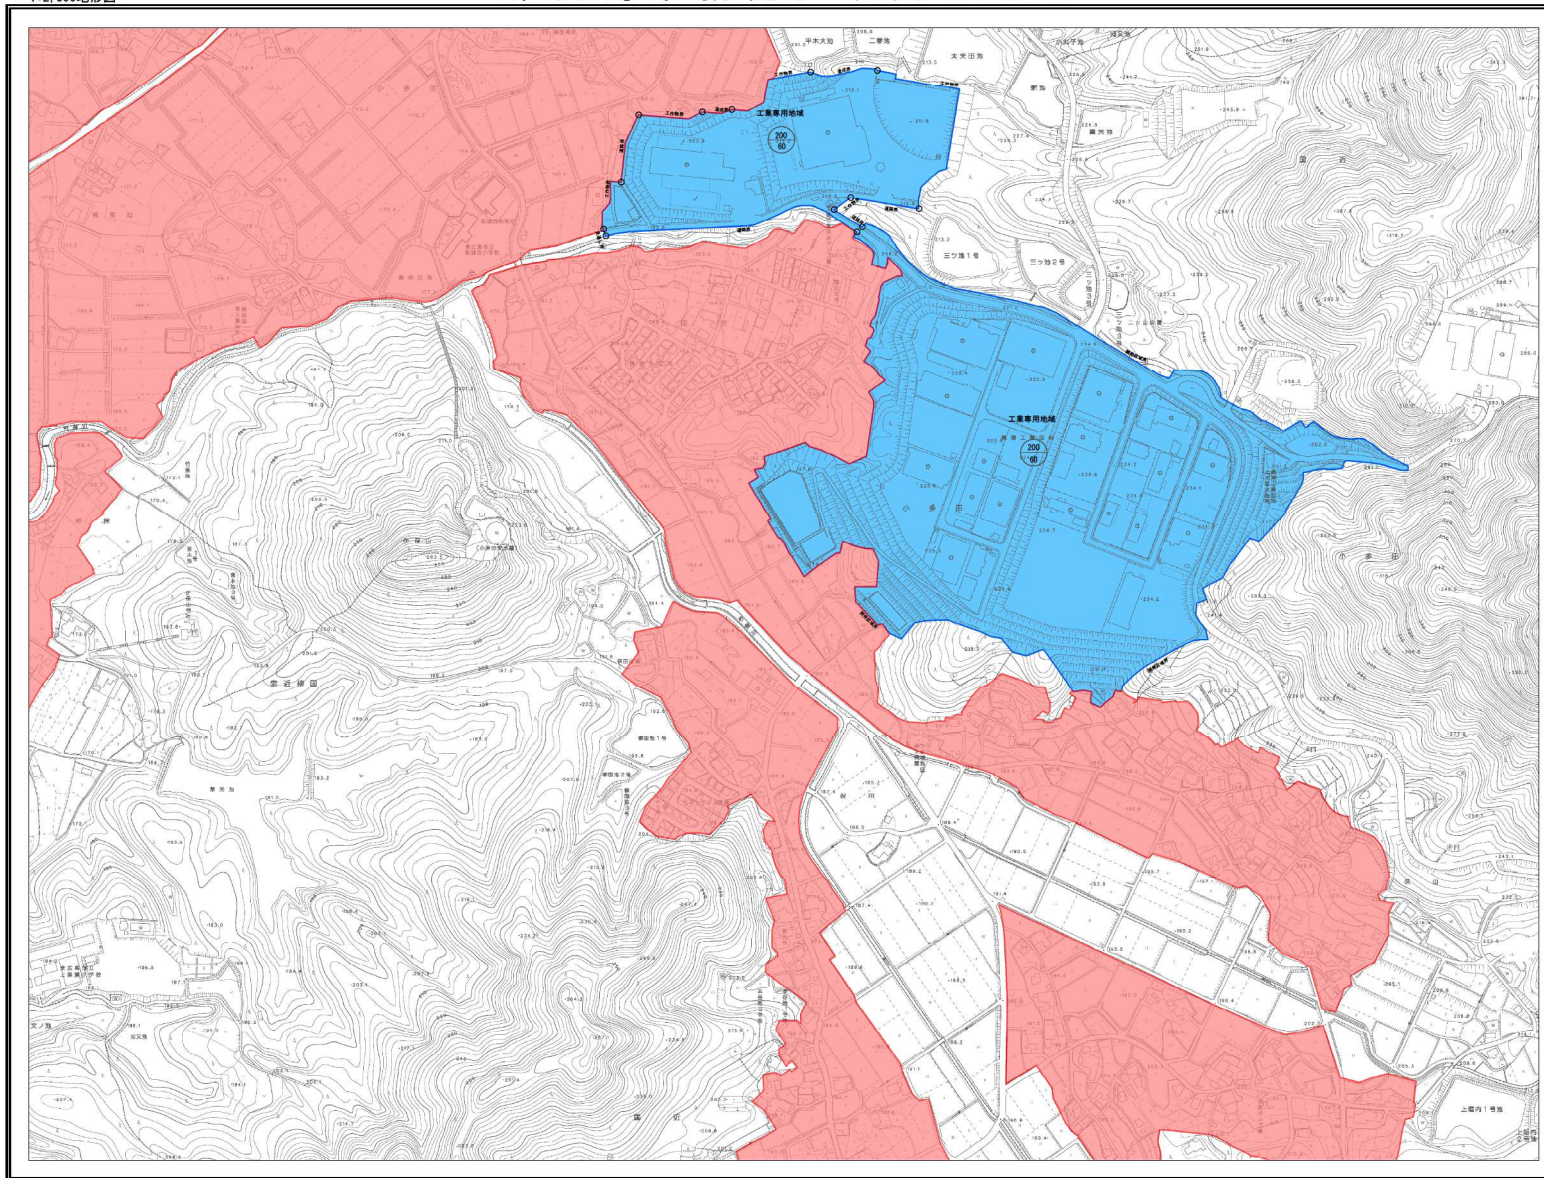

東広島市指定区域図 No.V-4

1:2,500地形図

U-3	U-4	U-5
V-3	V-4	V-5
W-3	W-4	W-5

凡例
 指定区域

No. V-4

東広島市指定区域図 No.V-5

1:2,500地形図

U-4	U-5	U-6
V-4	V-5	V-6
W-4	W-5	W-6

凡例
 指定区域

No. V-5

東広島市指定区域図 No.V-6

1:2,500地形図

U-5	U-6	U-7
V-5	V-6	V-7
W-5	W-6	W-7

凡例
指定区域

No. V-6

東広島市指定区域図 No.V-7

1:2,500地形図

U-6	U-7	U-8
V-6	V-7	V-8
W-6	W-7	W-8

凡例
 指定区域

No. V-7