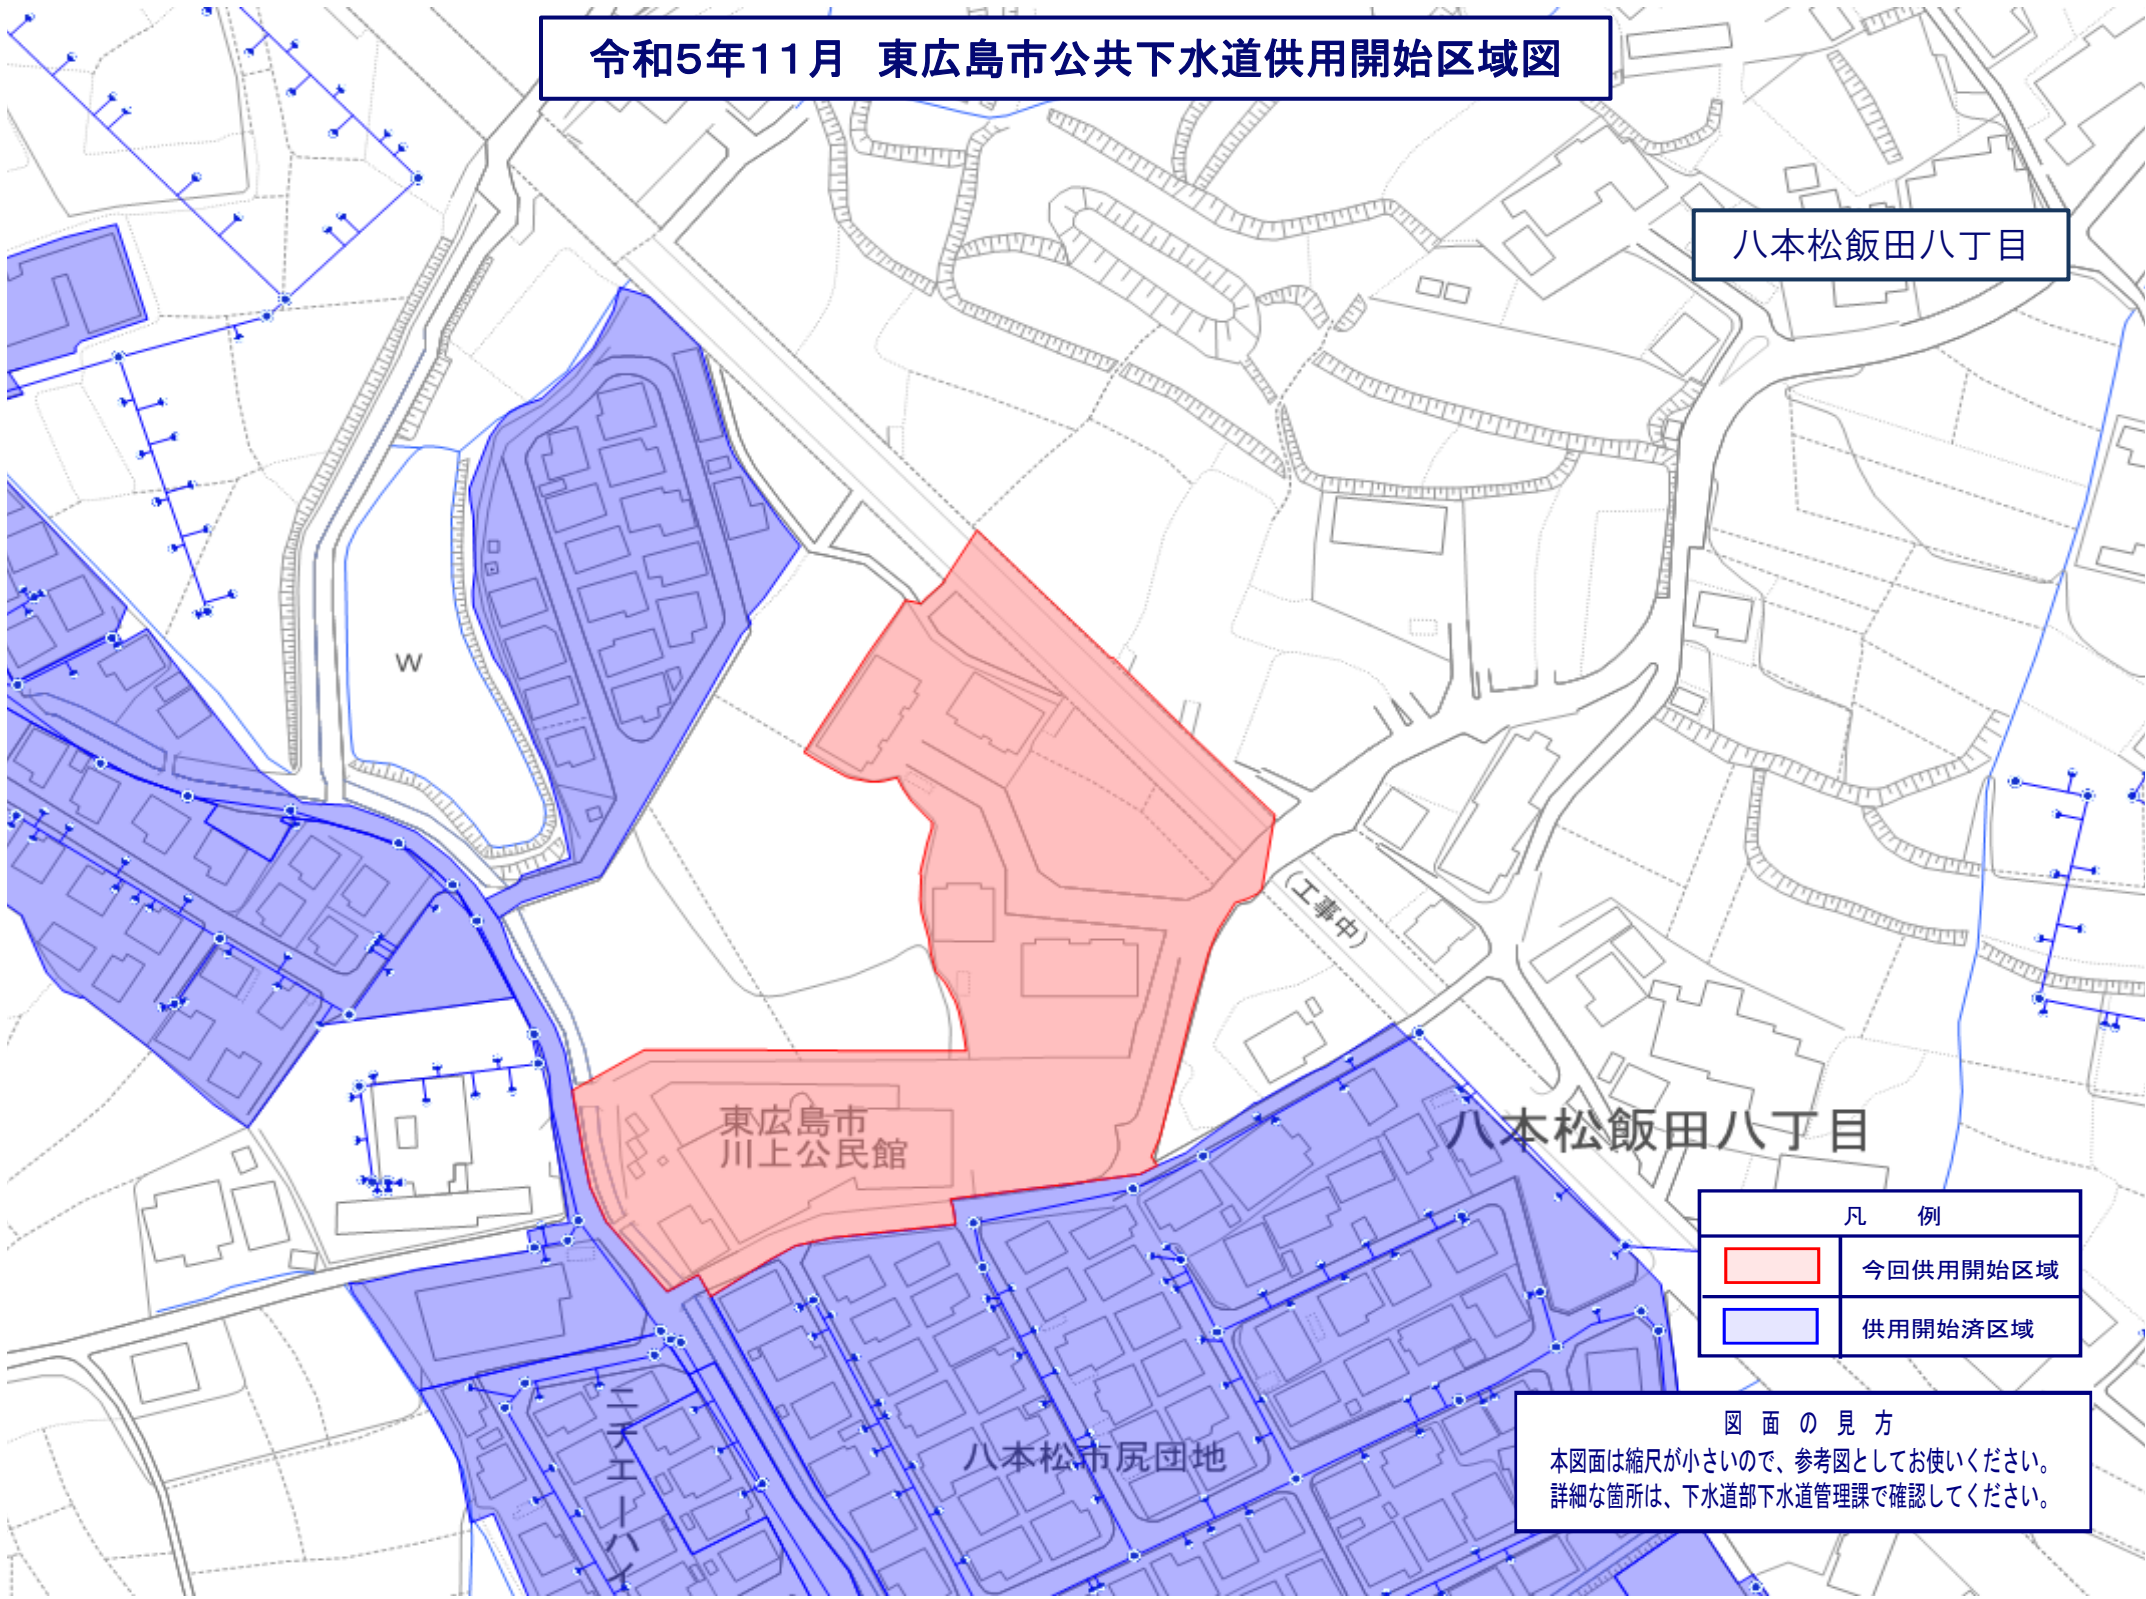

令和5年11月 東広島市公共下水道供用開始区域図

八本松飯田八丁目

W

(工事中)

東広島市
川上公民館

八本松飯田八丁目

八本松市尻団地

凡 例	
	今回供用開始区域
	供用開始済区域

図面の見方
本図面は縮尺が小さいので、参考図としてお使いください。
詳細な箇所は、下水道部下水道管理課で確認してください。