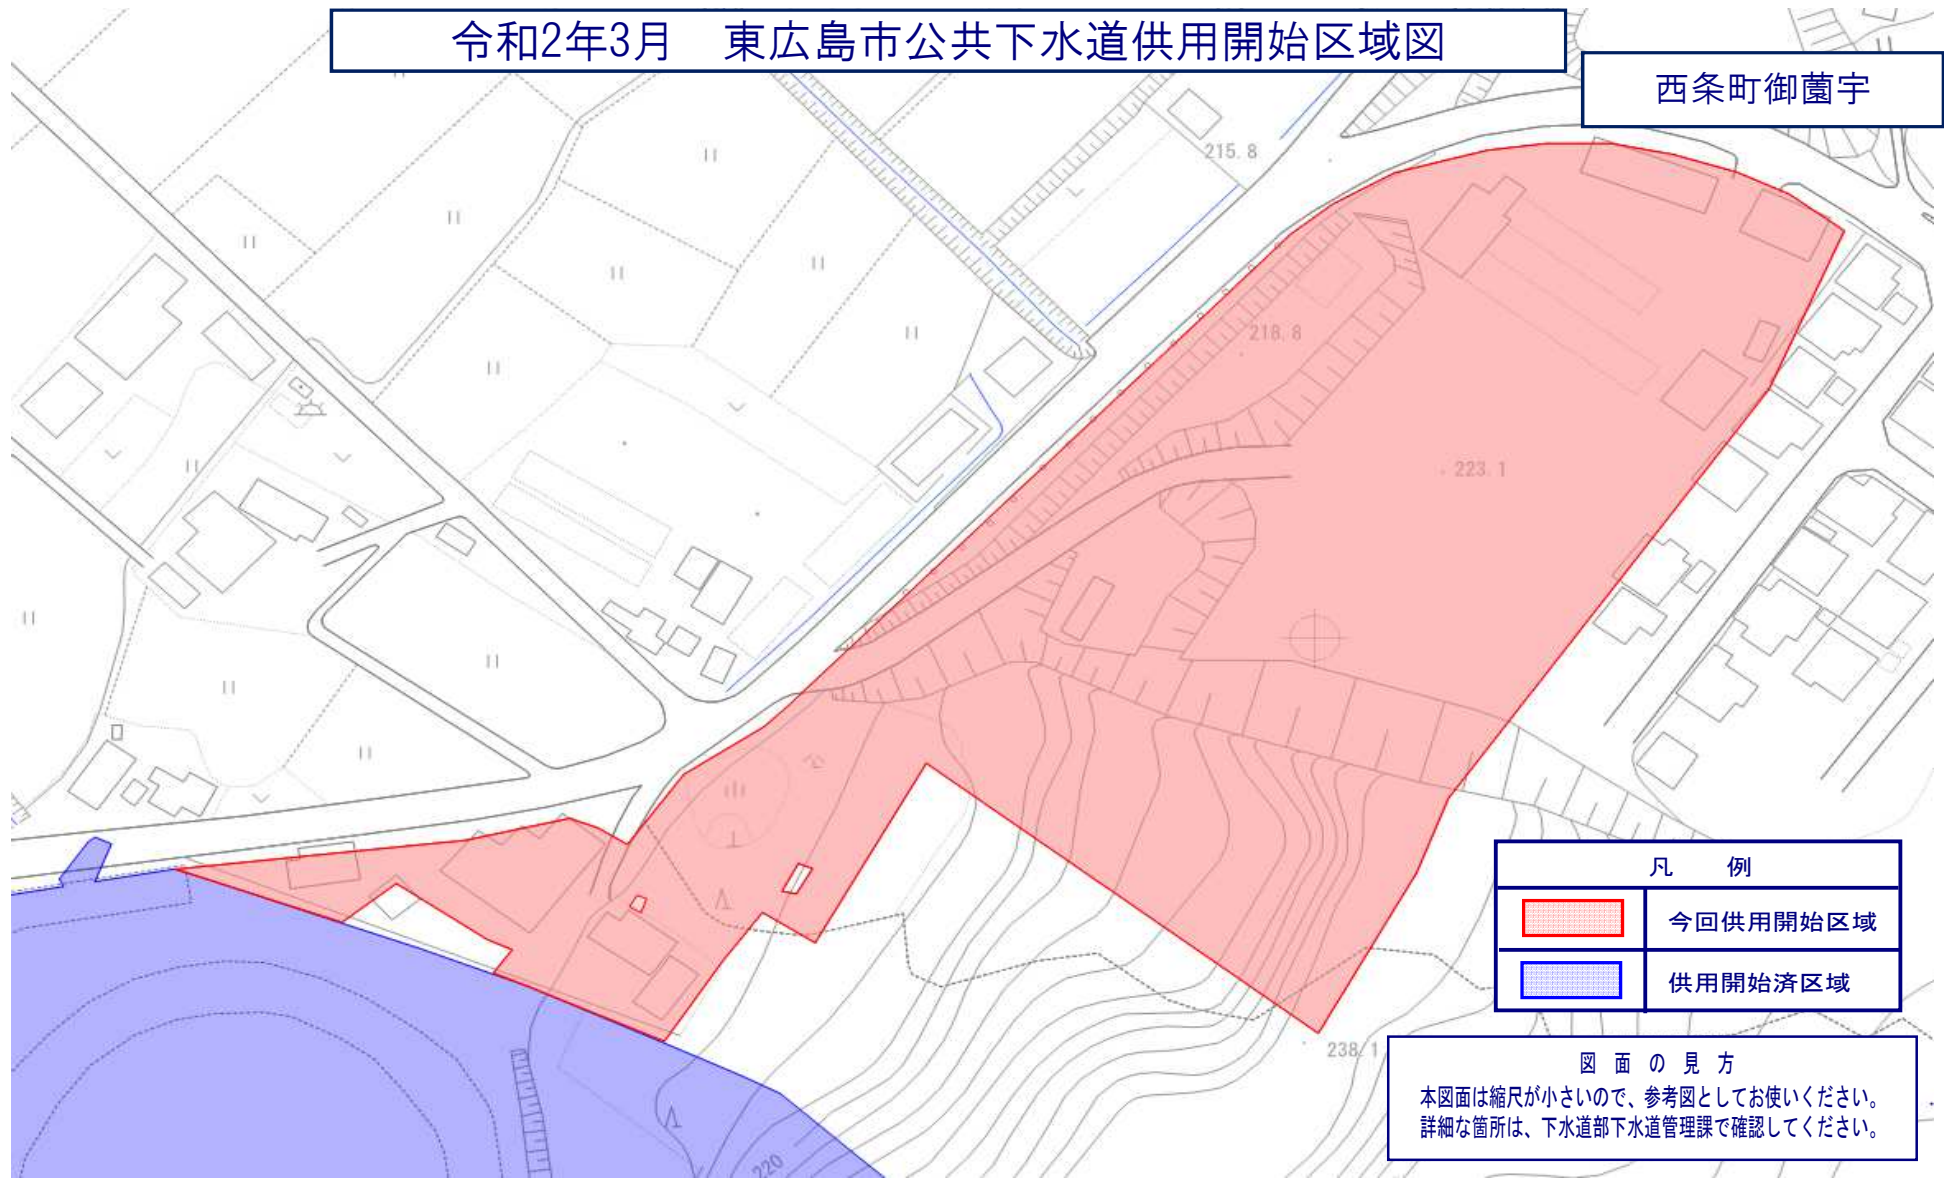

令和2年3月 東広島市公共下水道供用開始区域図

鏡山3丁目

ハーク前

独立行政法人  
酒類総合研究所

東広島市立  
御園宇幼稚園

凡 例	
	今回供用開始区域
	供用開始済区域

図面の見方

本図面は縮尺が小さいので、参考図としてお使いください。  
詳細な箇所は、下水道部下水道管理課で確認してください。

令和2年3月 東広島市公共下水道供用開始区域図

西条町御藪宇

凡 例	
	今回供用開始区域
	供用開始済区域

図 面 の 見 方  
本図面は縮尺が小さいので、参考図としてお使いください。  
詳細な箇所は、下水道部下水道管理課で確認してください。