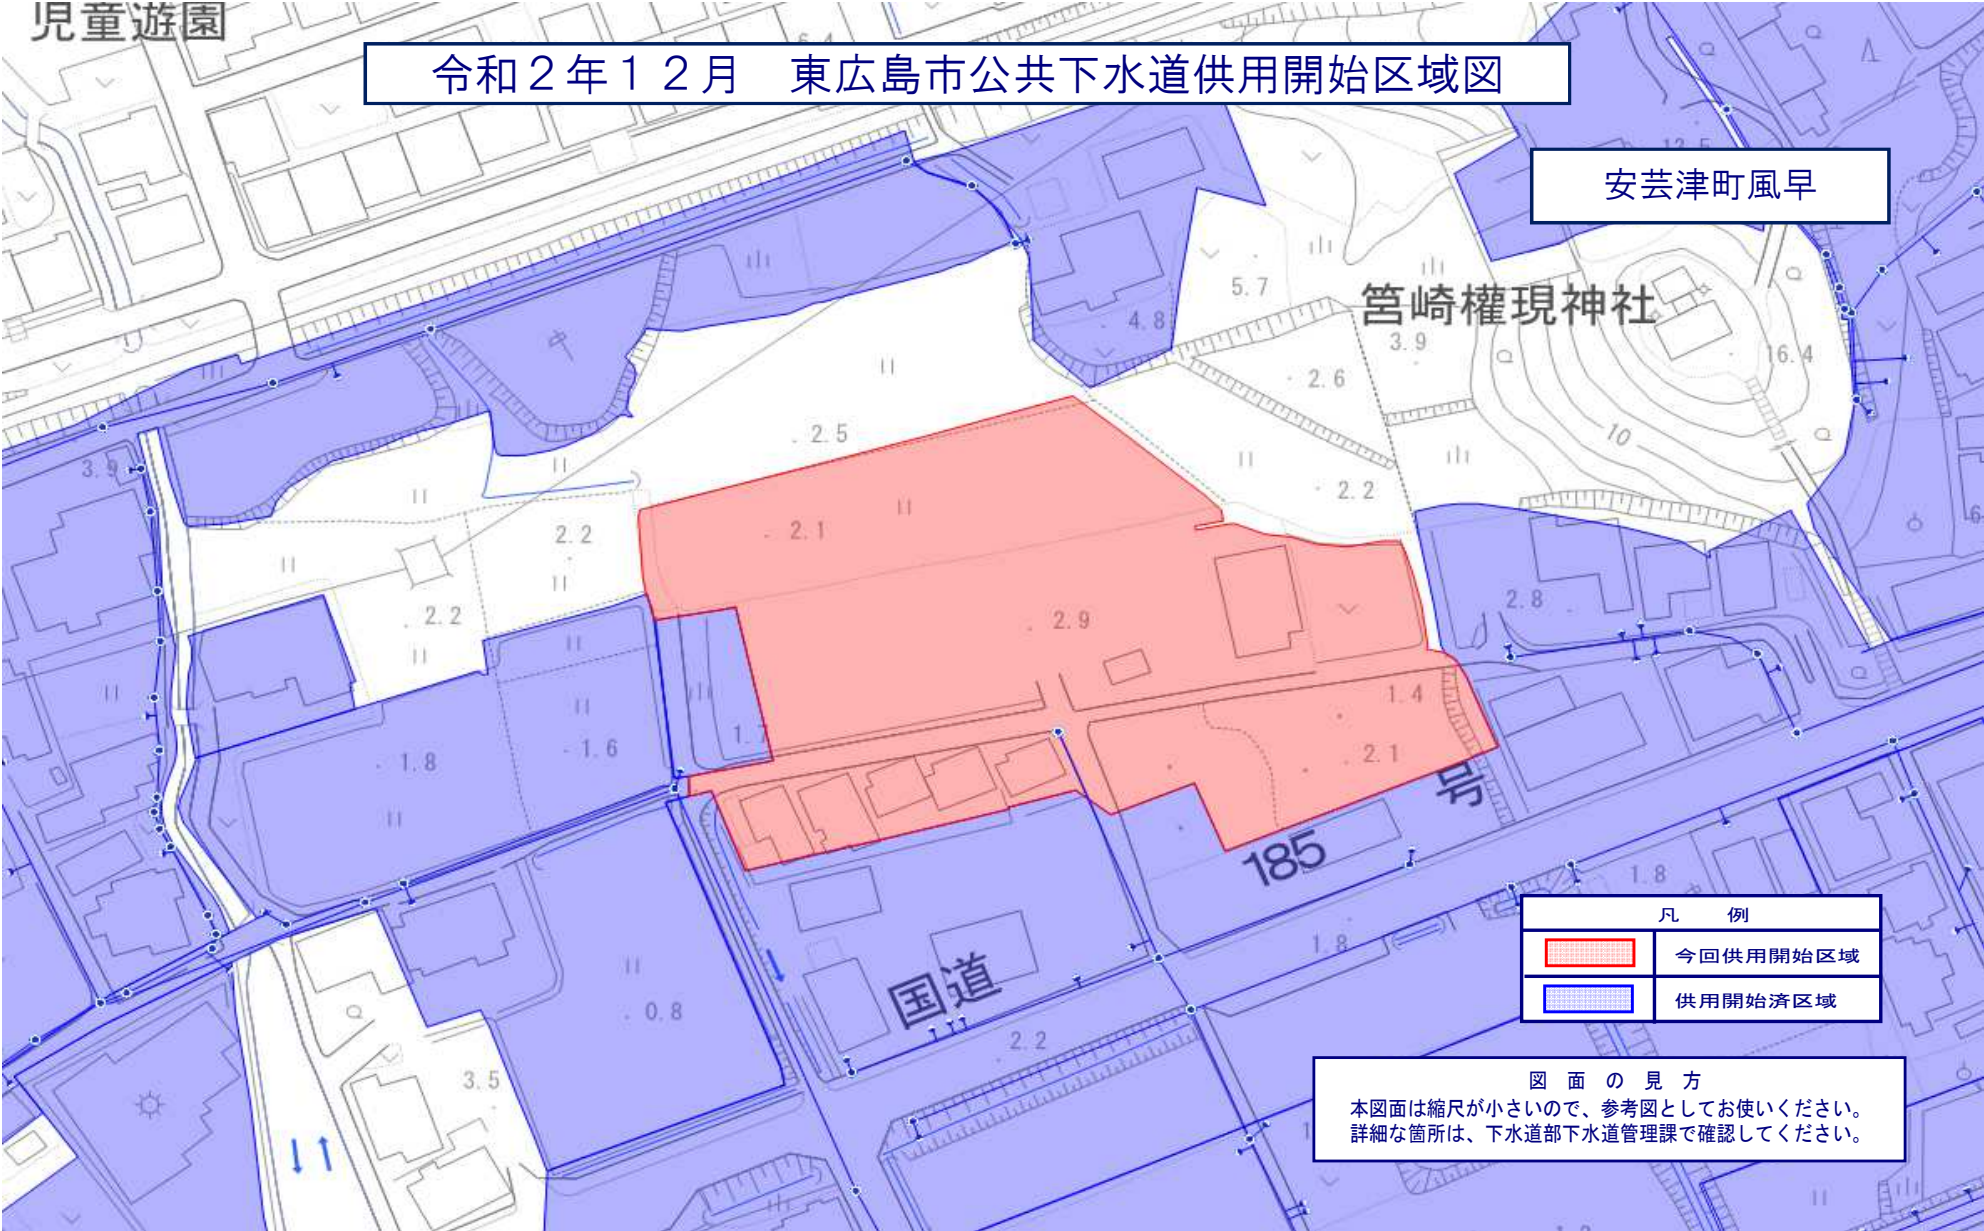

児童遊園

令和2年12月 東広島市公共下水道供用開始区域図

安芸津町風早

笠崎権現神社

凡 例	
	今回供用開始区域
	供用開始済区域

図面の見方
本図面は縮尺が小さいので、参考図としてお使いください。
詳細な箇所は、下水道部下水道管理課で確認してください。