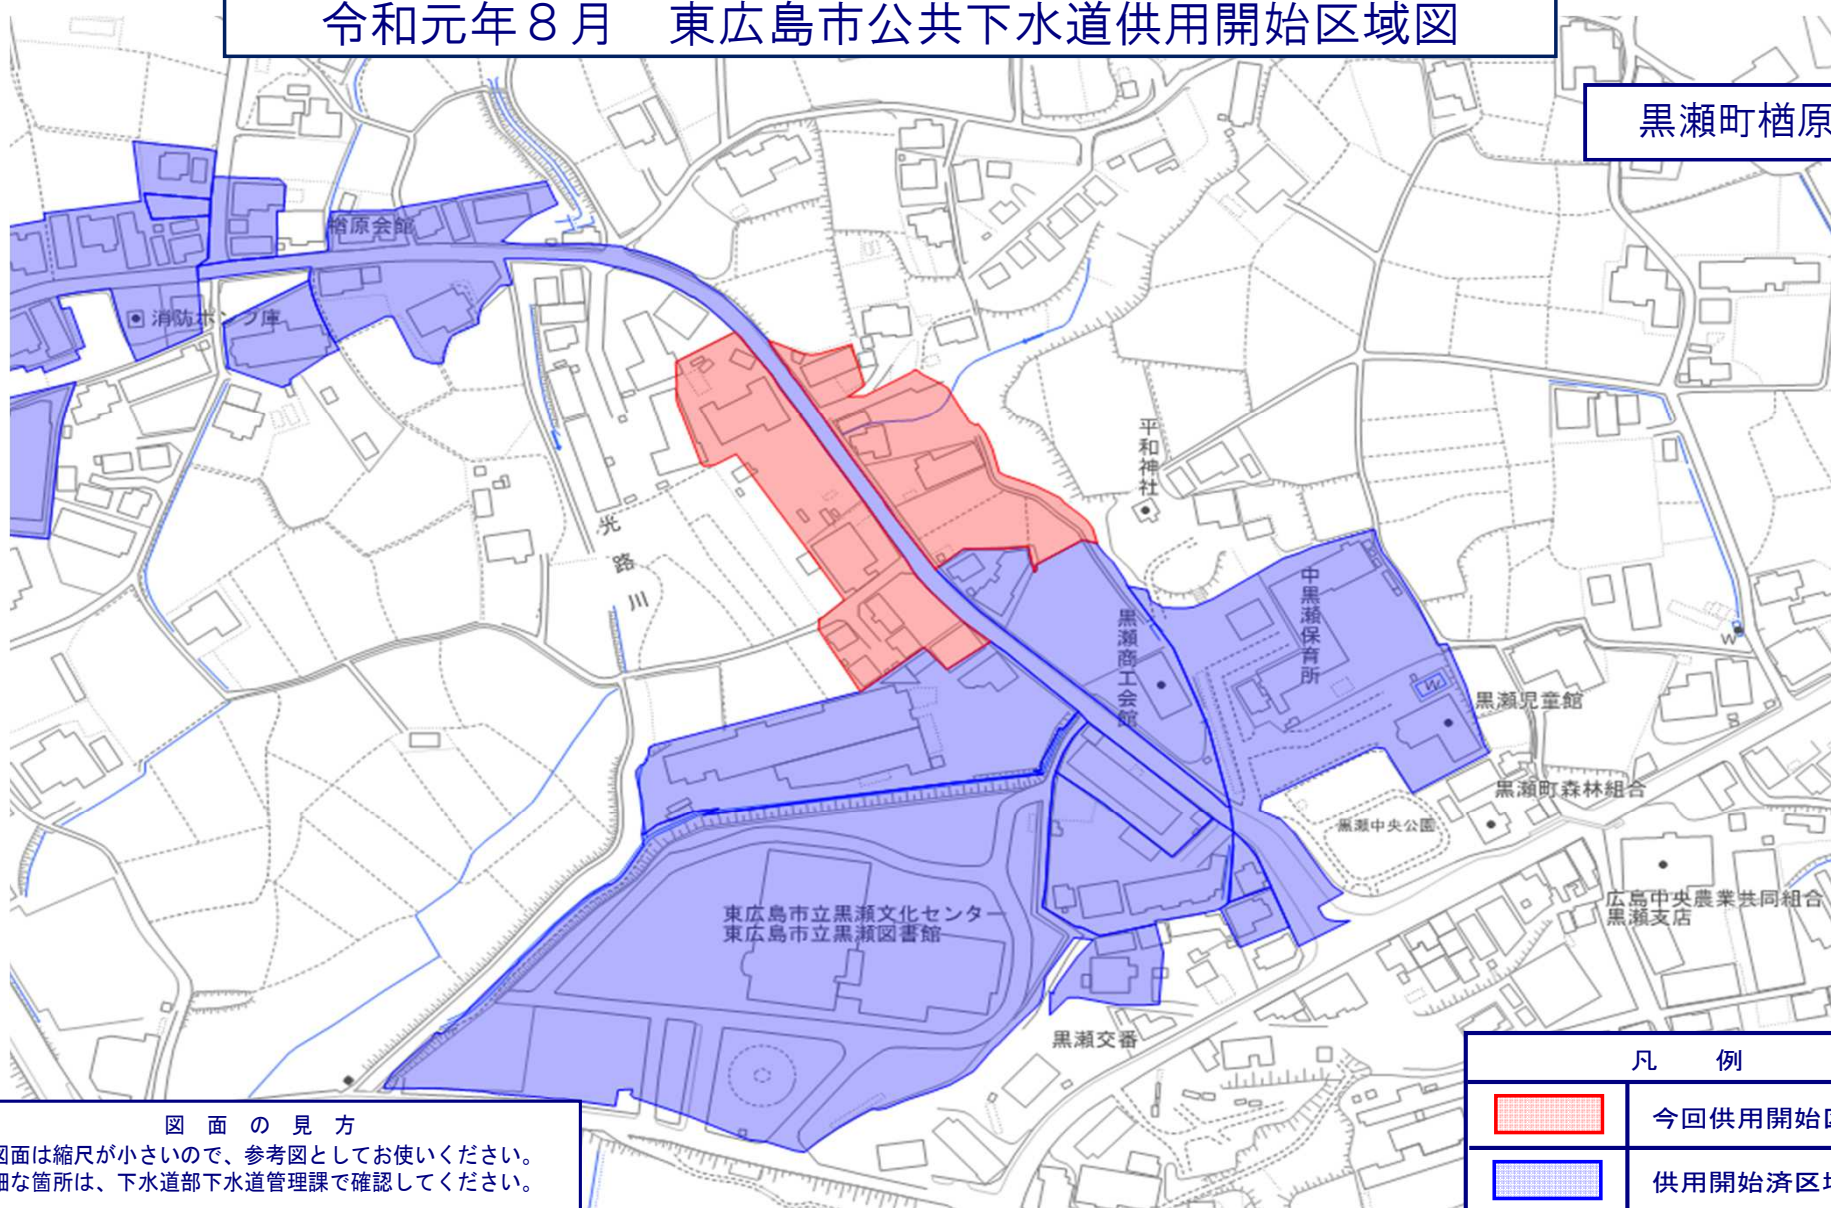

# 令和元年8月 東広島市公共下水道供用開始区域図

黒瀬町榑原

## 図面の見方

本図面は縮尺が小さいので、参考図としてお使いください。  
 詳細な箇所は、下水道部下水道管理課で確認してください。

## 凡 例

|   |          |
|---|----------|
|  | 今回供用開始区域 |
|  | 供用開始済区域  |