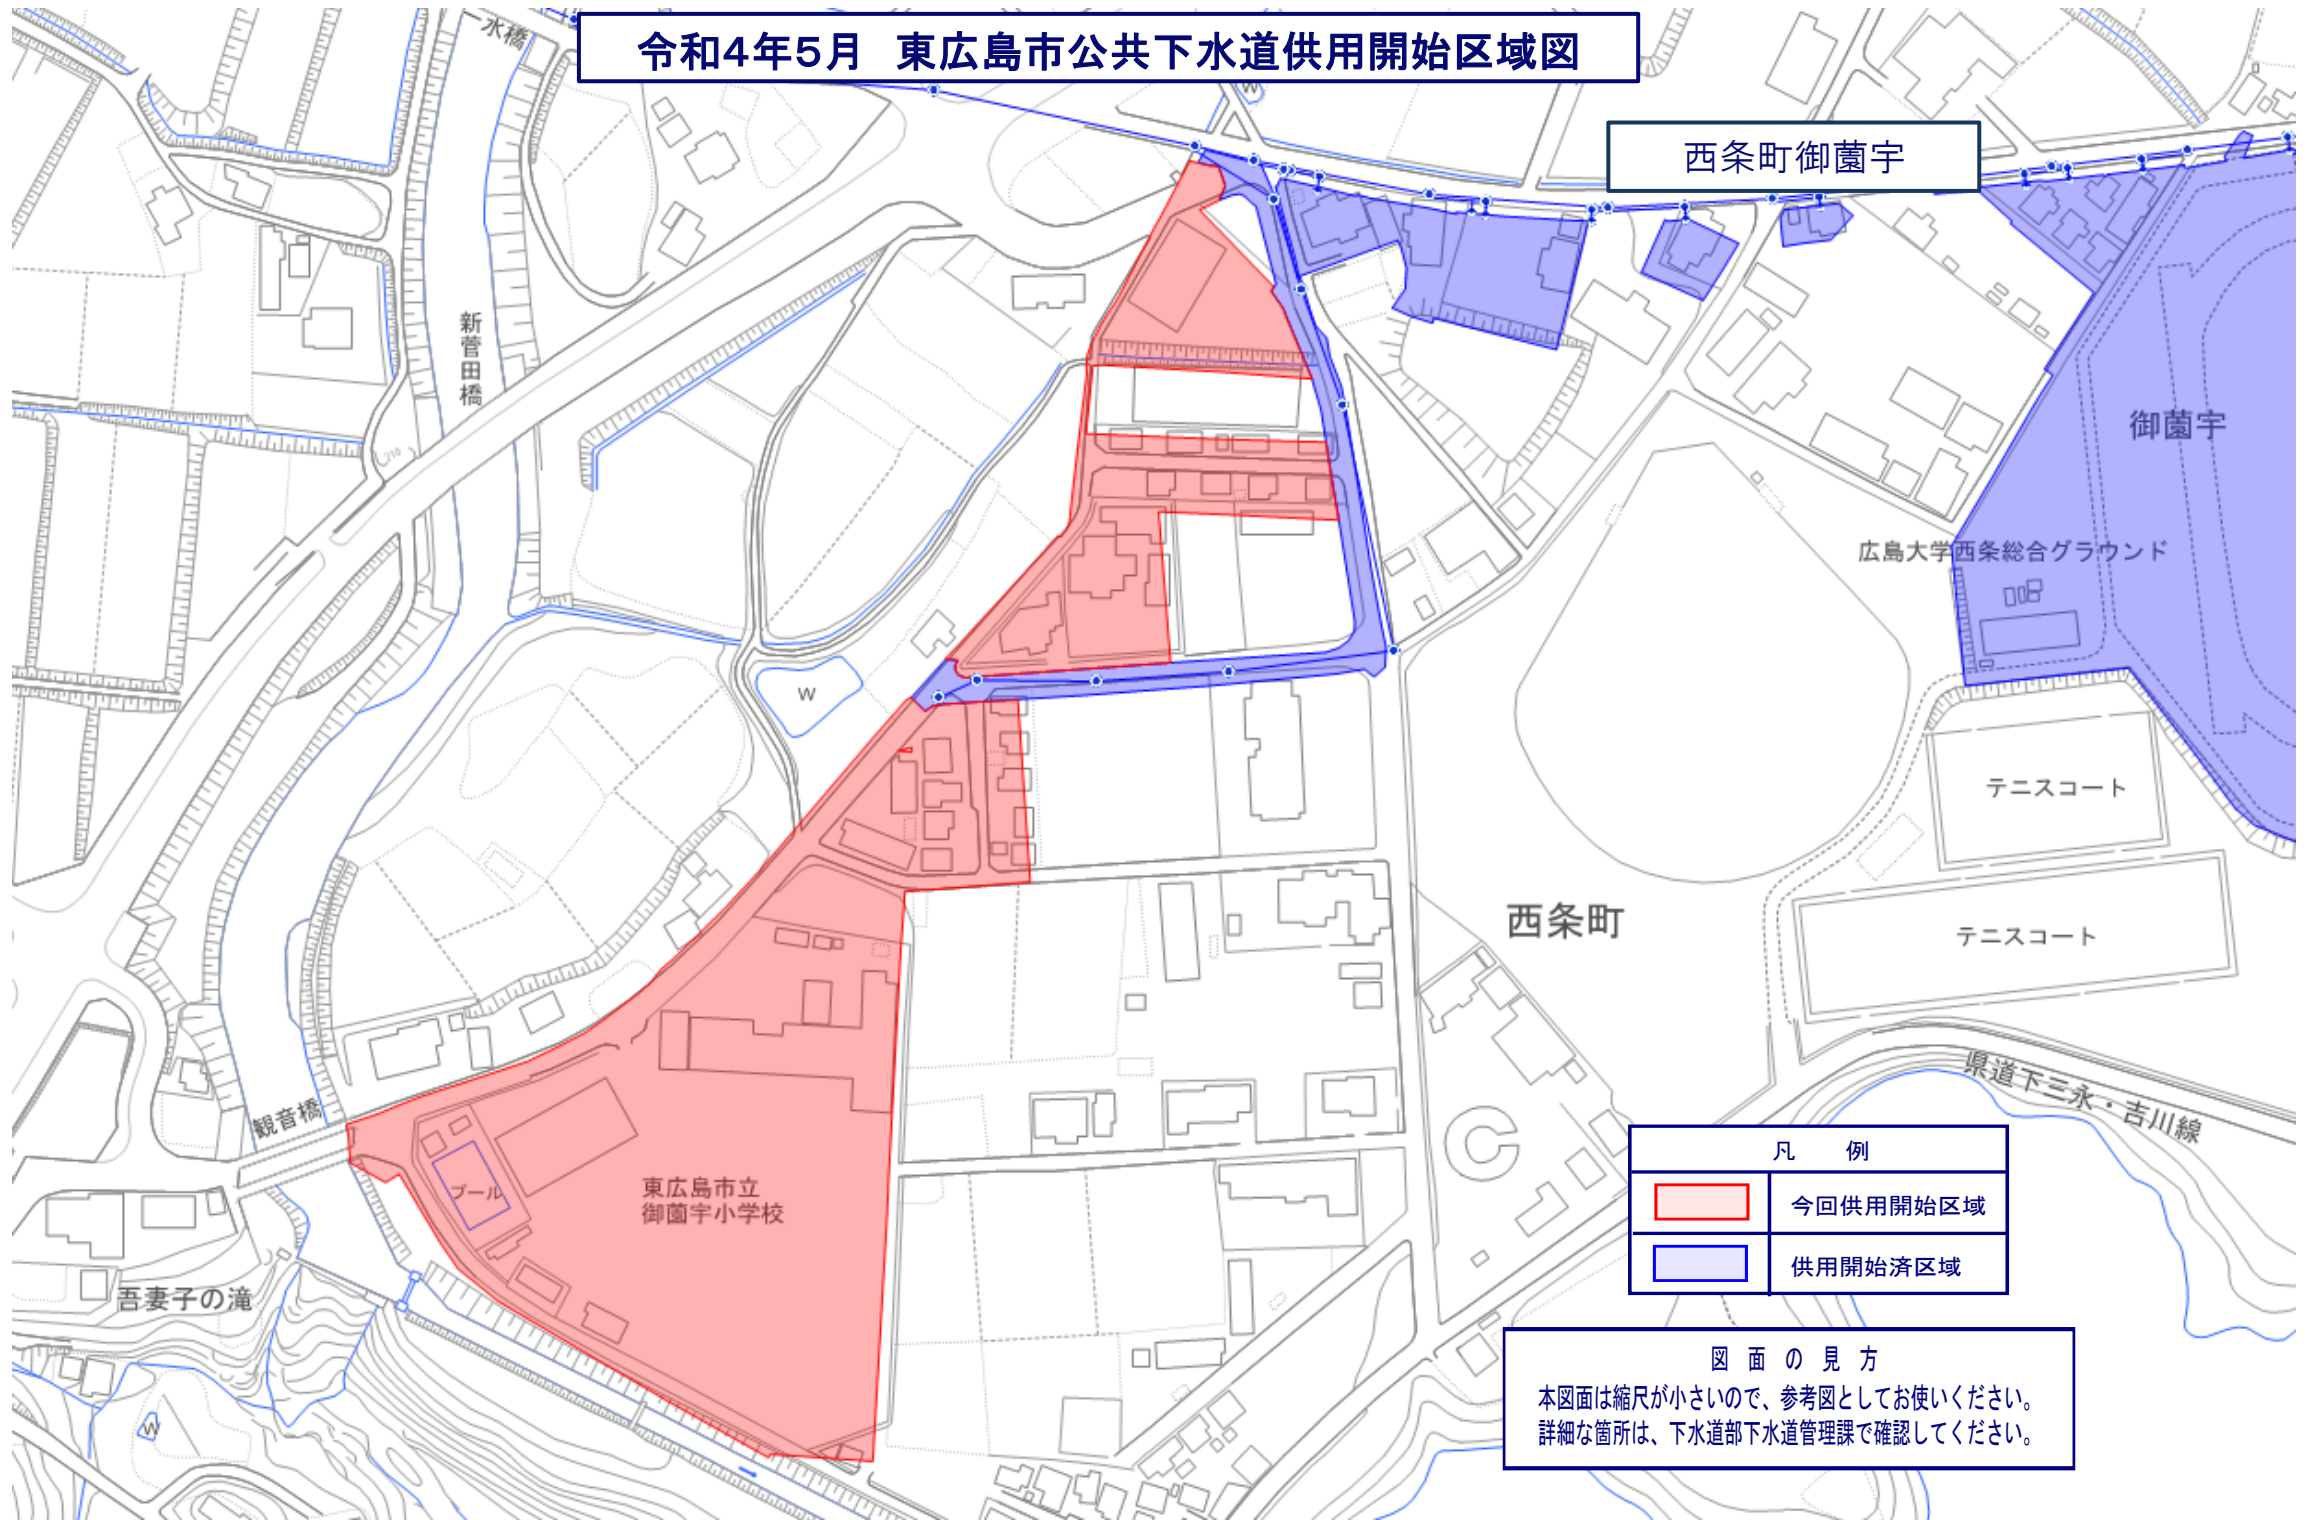

令和4年5月 東広島市公共下水道供用開始区域図

令和4年5月 東広島市公共下水道供用開始区域図

西条土与丸二丁目

西条土与丸二丁目

東西条地域センター

凡 例

	今回供用開始区域
	供用開始済区域

図 面 の 見 方

本図面は縮尺が小さいので、参考図としてお使いください。
詳細な箇所は、下水道部下水道管理課で確認してください。