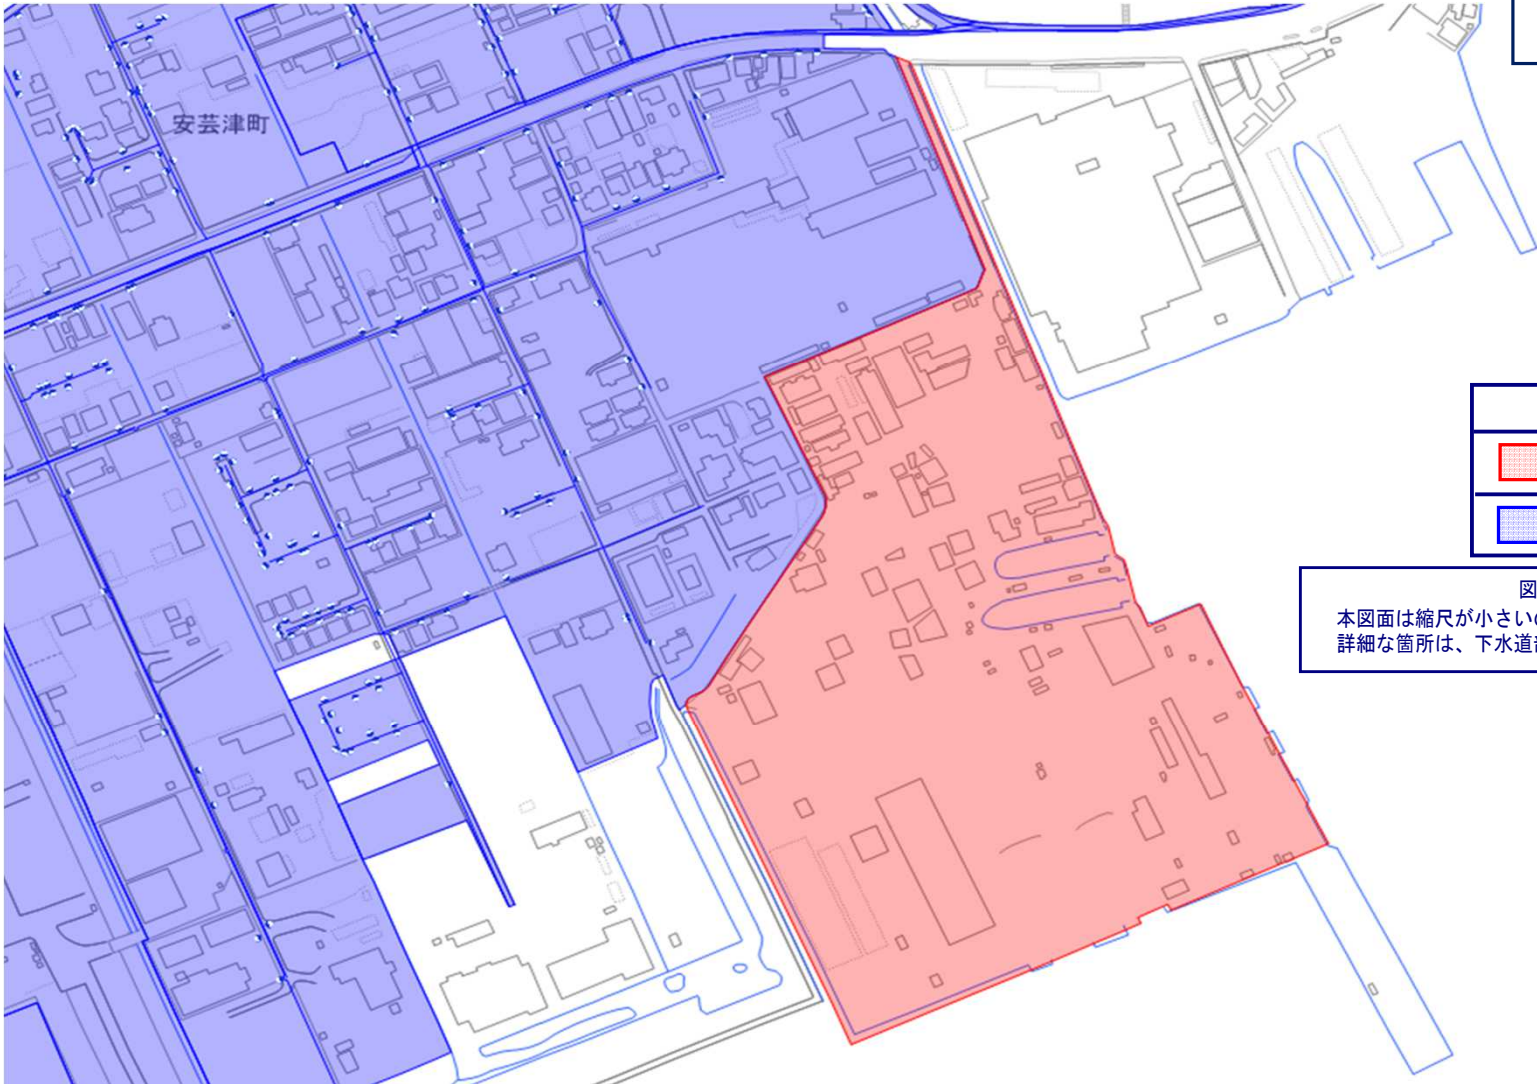

令和2年12月 東広島市公共下水道供用開始区域図

安芸津町三津

凡 例	
	今回供用開始区域
	供用開始済区域

図 面 の 見 方
本図面は縮尺が小さいので、参考図としてお使いください。
詳細な箇所は、下水道部下水道管理課で確認してください。