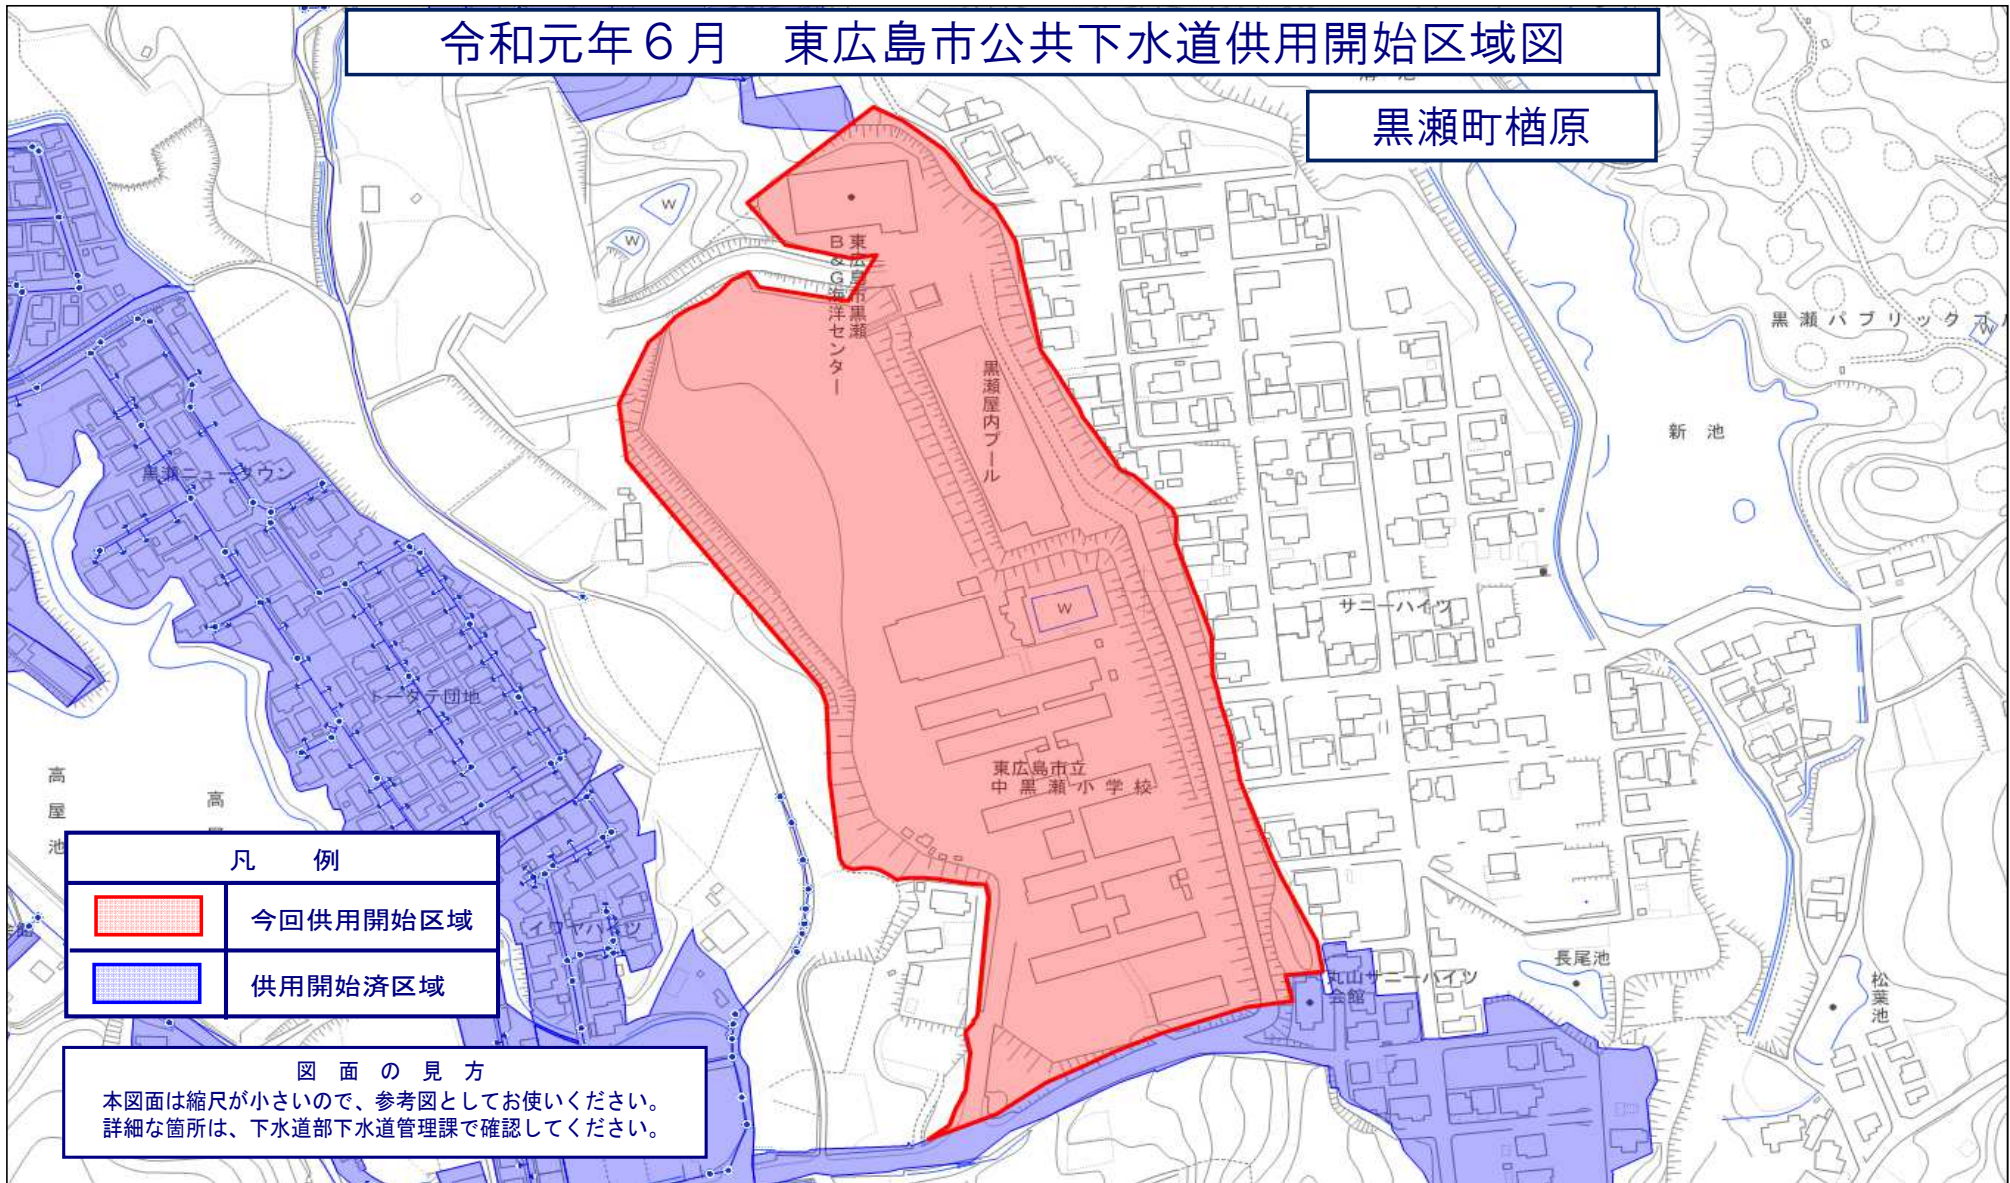

令和元年6月 東広島市公共下水道供用開始区域図

黒瀬町檜原

凡 例	
	今回供用開始区域
	供用開始済区域

図 面 の 見 方
本図面は縮尺が小さいので、参考図としてお使いください。
詳細な箇所は、下水道部下水道管理課で確認してください。