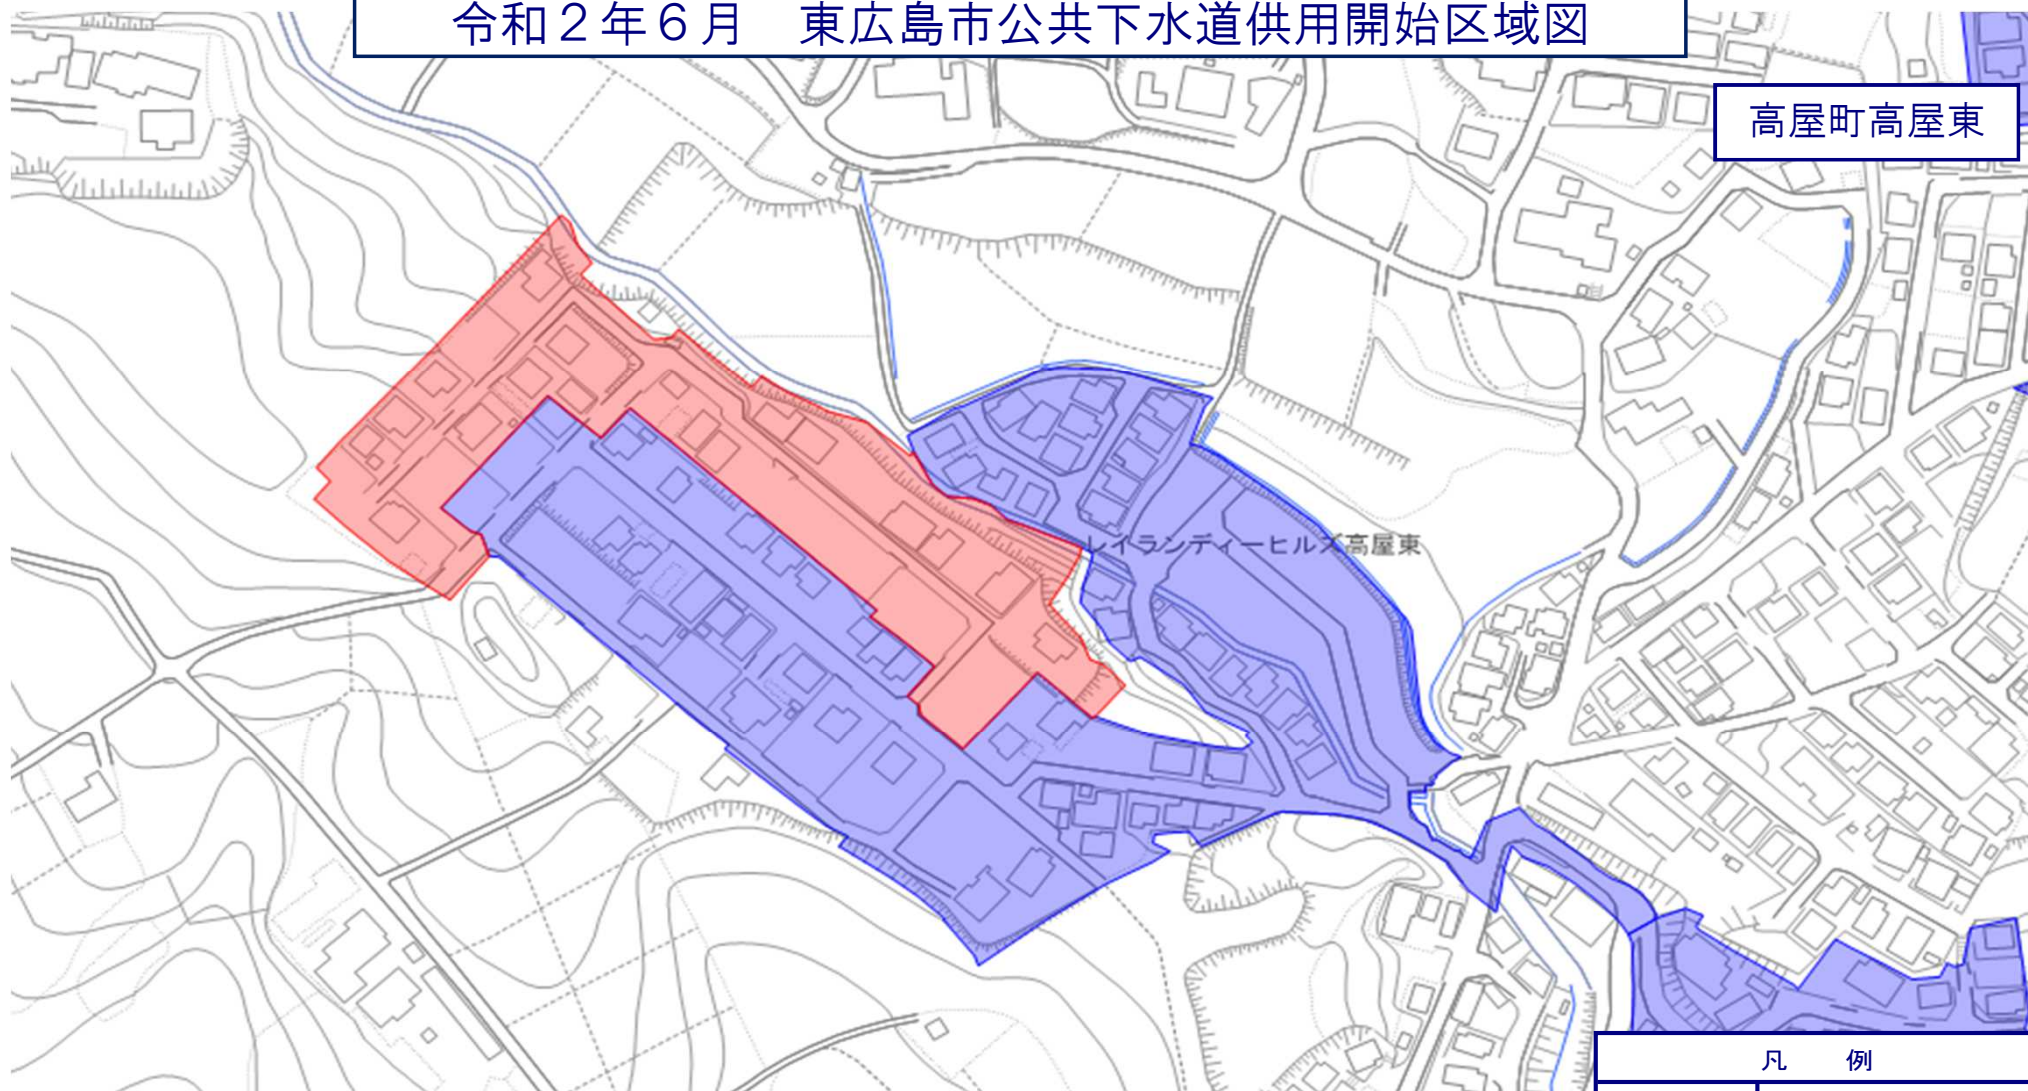

令和2年6月 東広島市公共下水道供用開始区域図

高屋町高屋東

図面の見方

本図面は縮尺が小さいので、参考図としてお使いください。
詳細な箇所は、下水道部下水道管理課で確認してください。

凡 例

	今回供用開始区域
	供用開始済区域