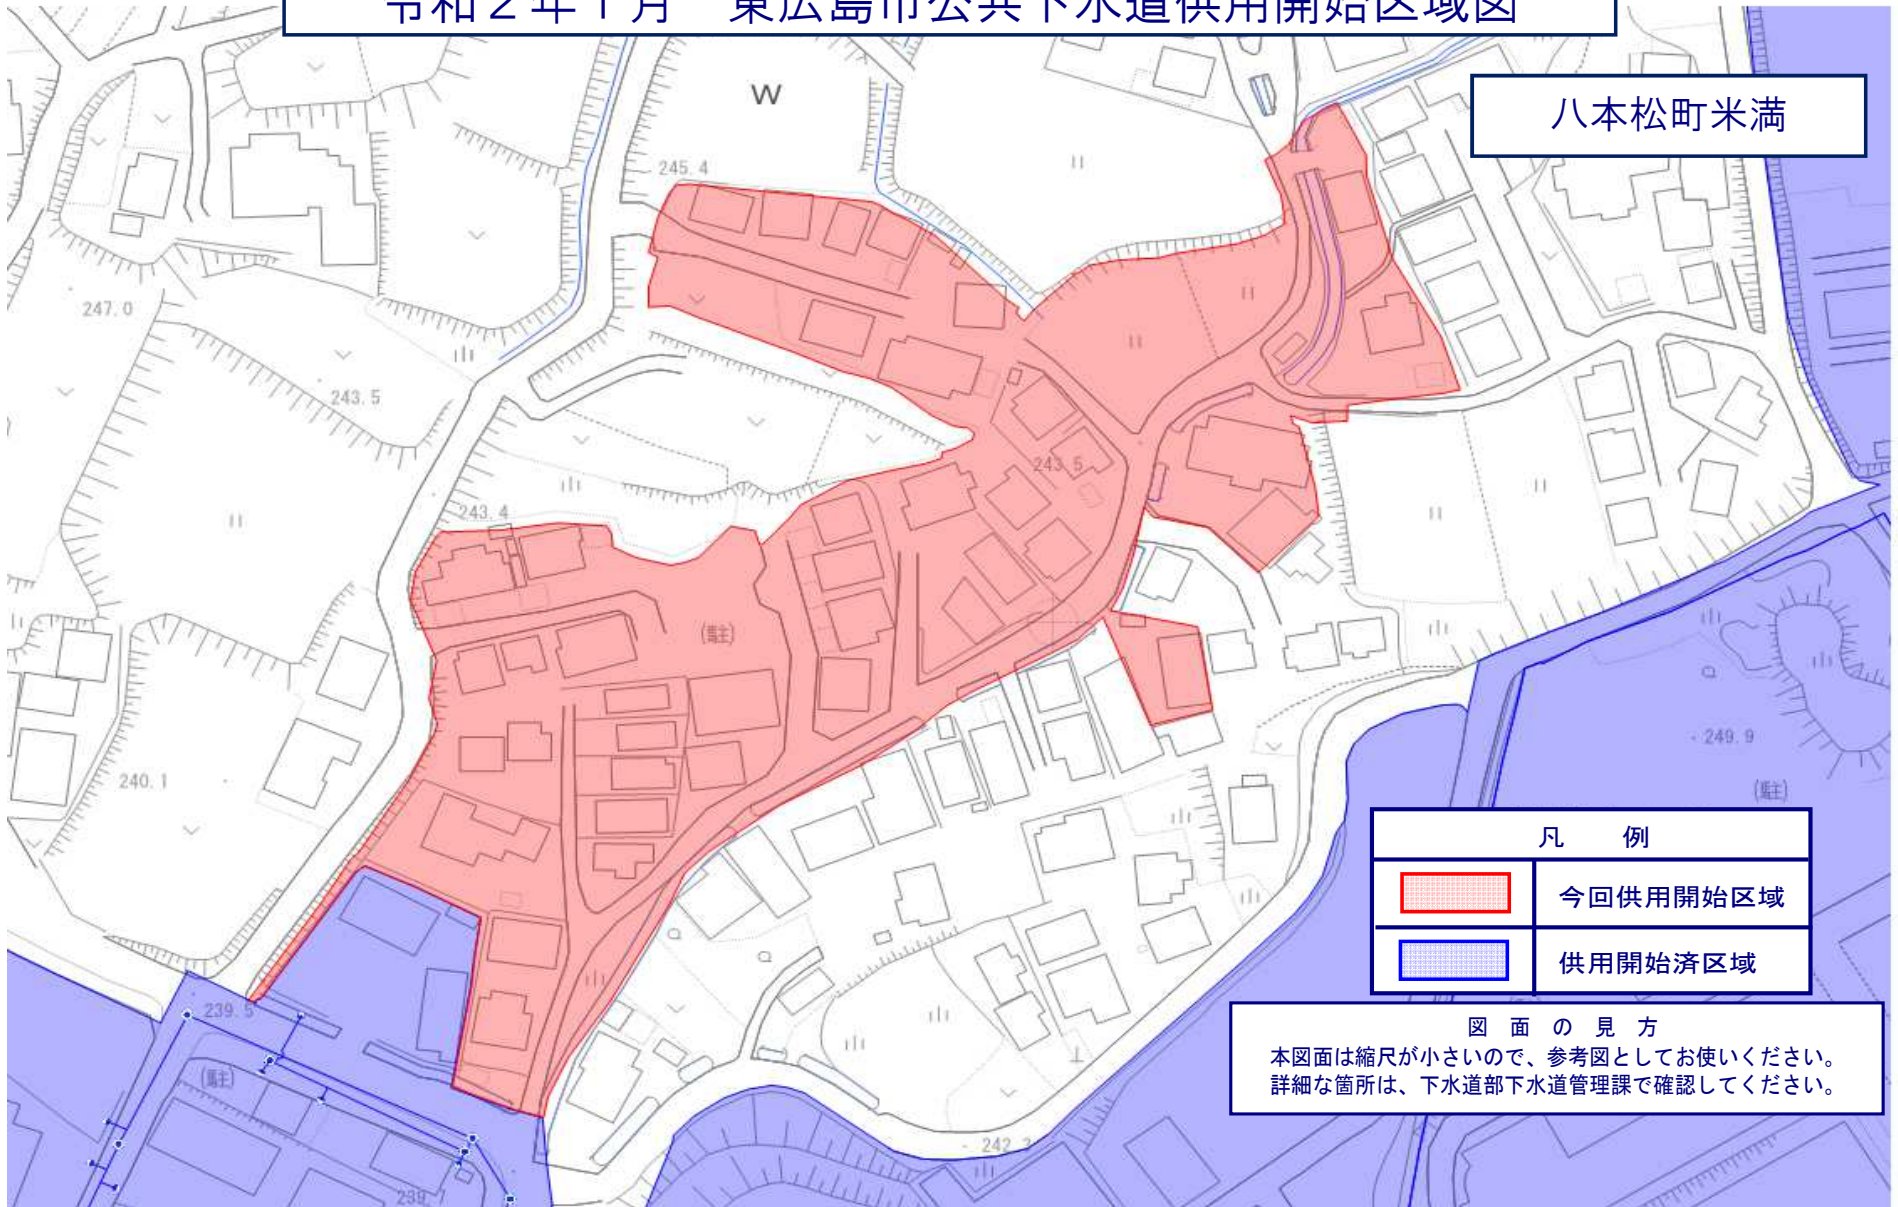

# 令和2年1月 東広島市公共下水道供用開始区域図

八本松町米満

凡 例	
	今回供用開始区域
	供用開始済区域

図 面 の 見 方  
本図面は縮尺が小さいので、参考図としてお使いください。  
詳細な箇所は、下水道部下水道管理課で確認してください。