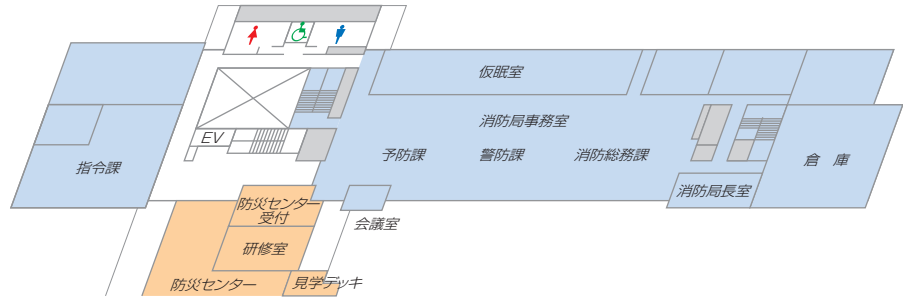

R 屋上緑化
ソーラーパネル
見学デッキ

3 防災センター
見学デッキ
研修室
消防局長室
消防総務課
警防課
指令課
予防課

2 東広島消防署
講堂
見学デッキ

1 受付
車庫