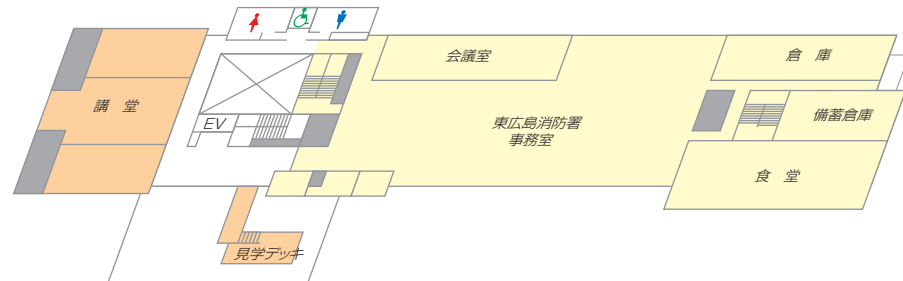

R 屋上緑化
ソーラーパネル
見学デッキ

3 防災センター
見学デッキ
研修室
消防局長室
消防総務課
警防課
指令課
予防課

2 東広島消防署
講堂
見学デッキ

1 受付
車庫