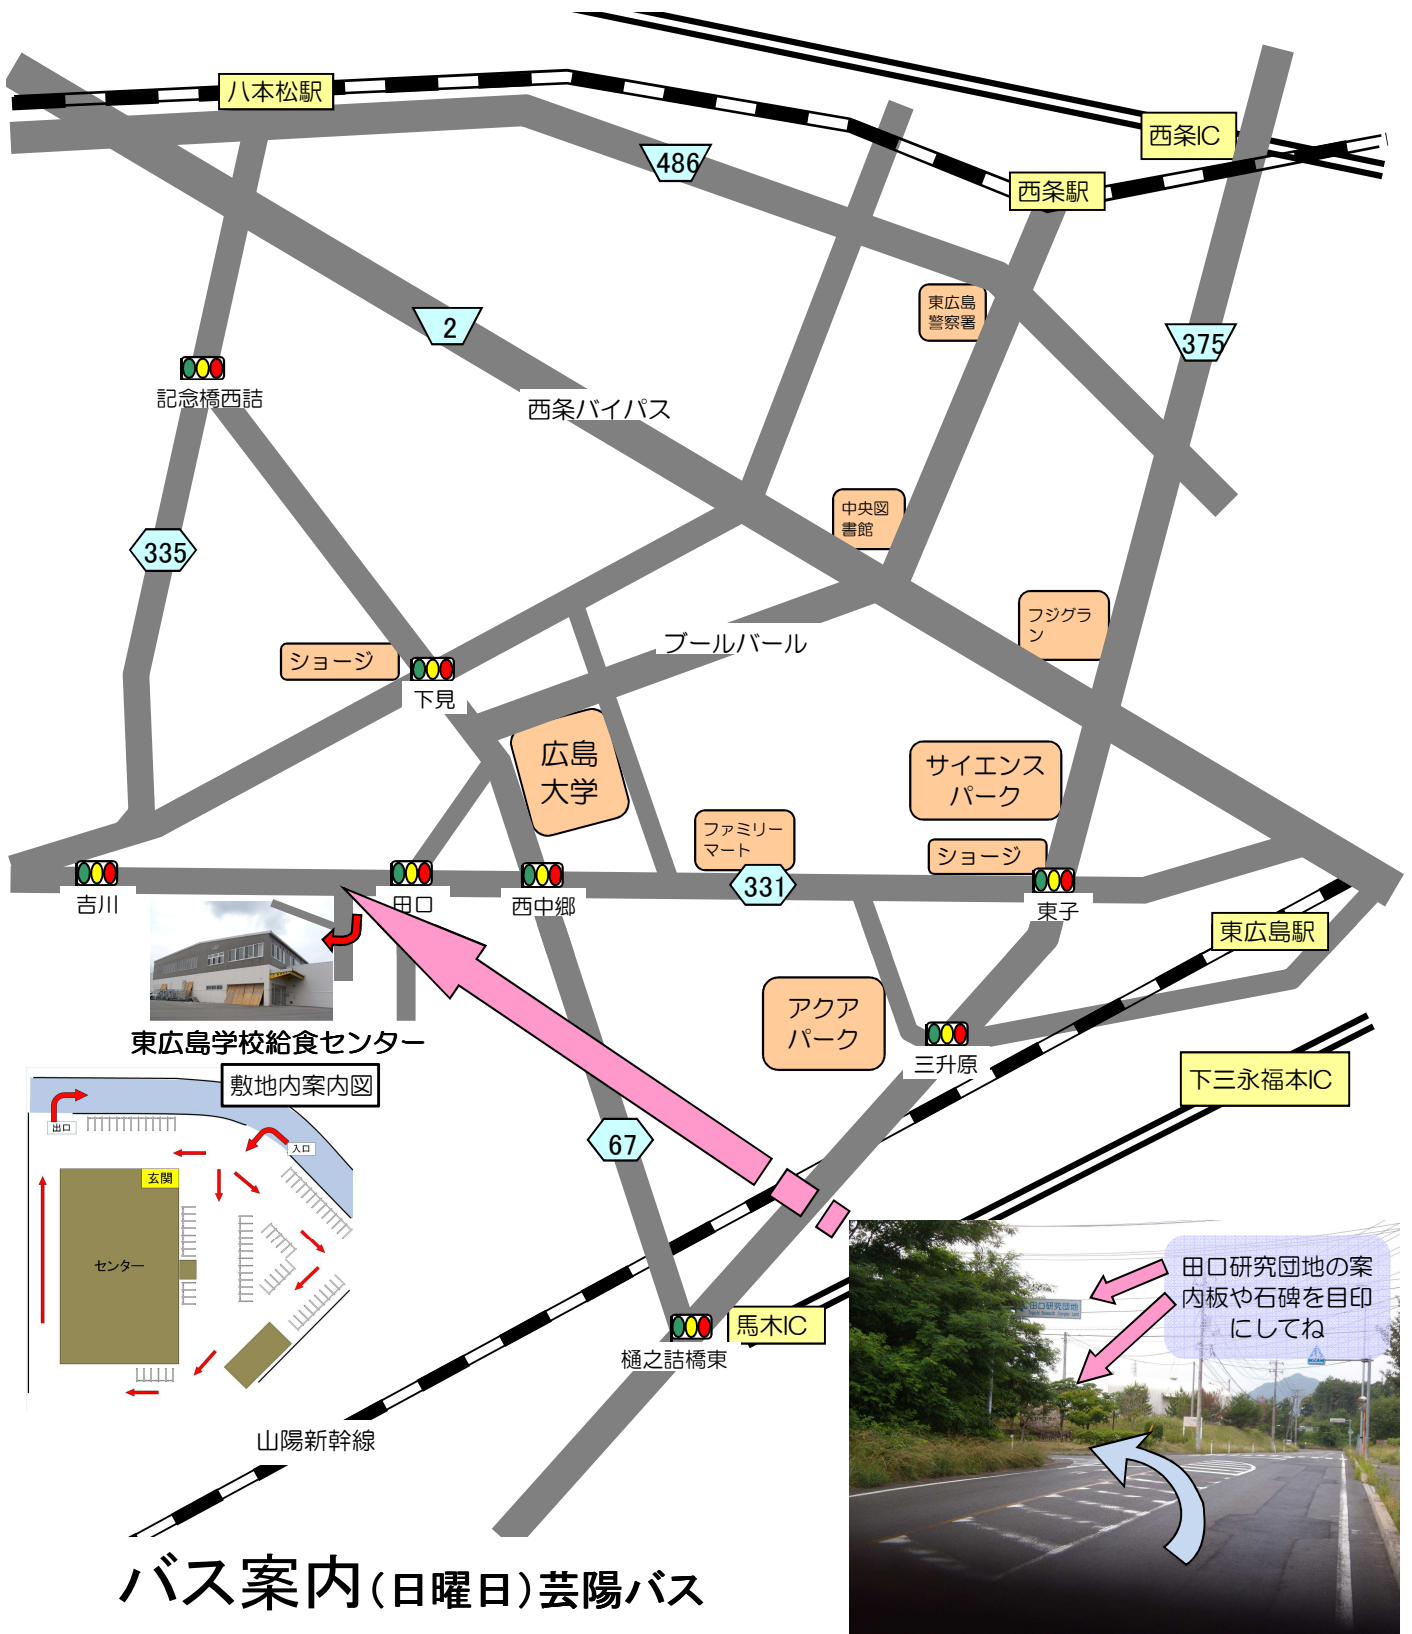

～スタンプラリー～

クイズをしながら給食センターの中を探検! 何個集められるかな?

～おはなしのへや～

生活習慣や食習慣をかみしばいで楽しく勉強できるよ!

と き：7月31日（日） 10:00～13:00

（※入場は12：30までとなります）

ばしょ：東広島学校給食センター

（東広島市田口研究団地8番5号）

TEL 082-425-3388

※上履きを必ずご持参ください。（スリッパの用意はありません。）

※まなぶちゃんノートをお持ちの方は、持って来てください。

※駐車場には限りがあります。なるべく乗り合わせのうえお越しください。

※施設内にベビーカーを持って入ることはできません。

主催 東広島市教育委員会

協賛 公益財団法人広島県学校給食会

（株）サタケ、広島中央ヤクルト販売（株）

裏に会場案内図があります。

東広島学校給食センター案内図

バス案内(日曜日)芸陽バス

午前	のりば⑤	西条駅	前谷	農業技術センター北	東山	吉川工業団地	田口研究団地	下野原	吉川	東山	農業技術センター北	前谷	西条駅
前	7:30	7:40	7:42	7:47	7:53	7:56	7:58	8:02	8:02	8:07	8:09	8:20	
	9:40	9:50	9:52	9:57	10:03	10:06	10:08	10:12	10:12	10:17	10:19	10:30	

午後	のりば⑤	西条駅	前谷	農業技術センター北	東山	吉川	田口研究団地	下野原	吉川工業団地	東山	農業技術センター北	前谷	西条駅
後	13:28	13:38	13:40	13:45	13:48	13:51	13:53	13:56	14:00	14:06	14:08	14:18	
	17:20	17:30	17:32	17:37	17:40	17:43	17:45	17:48	17:52	17:58	18:00	18:10	