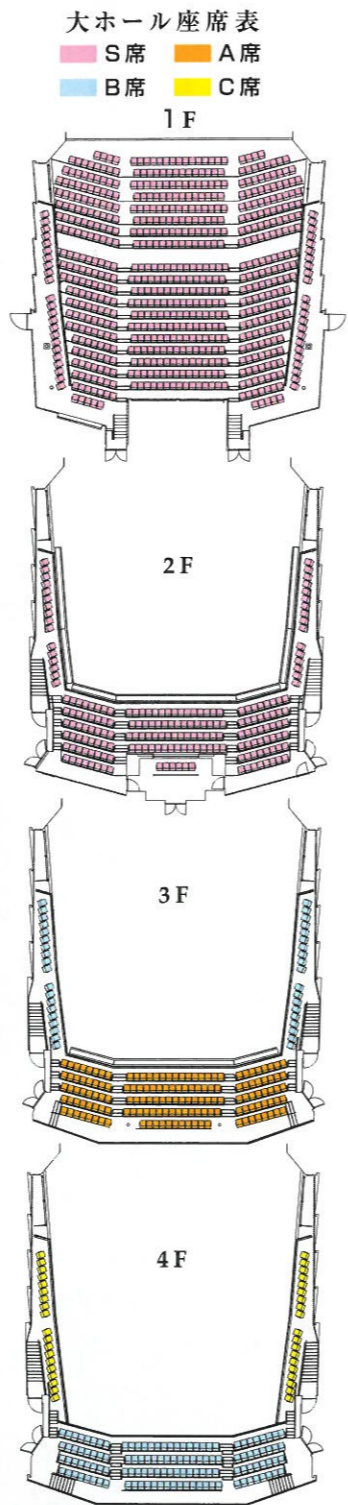

平成28年度 松竹大歌舞伎 ～見どころと関連イベント

歌舞伎界で今最も勢いのある二人・市川猿之助と坂東巳之助の共演が、10月18日くららで実現する。「三代猿之助四十八撰」獨道中五十三驛（ひとりたびごじゅうさんつぎ）」は猿之助四十八撰のなかでも3本の指に入るほど人気で再演の多い澤瀉屋（おもだかや）のお家芸。パロディーあり、化け猫の宙吊りあり、13役の早替りあり、と息つく暇もないスピーディーなストーリー展開に「猿之助ワールド」がさく裂する。お祭りのような賑やかさで、老若男女、歌舞伎初心者でも楽しめるという。

花形歌舞伎役者の一人として、舞台演劇・ドラマ俳優、また劇場の芸術監督として、まさに飛ぶ鳥を落とす勢いの市川猿之助の活躍は周知のとおり。反骨精神、新取な気風とともに、歌舞伎における立役・女方・舞踊に至るまで、優れた理解力と表現力に富む。平成24年に四代目猿之助を襲名後も、伯父・三代目猿之助が

平成28年度 松竹大歌舞伎

10月18日(火)大ホール
12:30開演(昼の部)
17:00開演(夜の部)
チケット料金/全席指定
S席¥8,000 A席¥6,500
B席¥5,000 C席¥3,000
学生各席¥3,000
※くららフレンズは各席¥500引き
※学生は要学生証提示

■「くららフレンズ」先行販売
くららチケットセンター窓口
7月23日(土) 10:00～
くららチケットセンター電話、インターネット
7月24日(日) 10:00～

■一般販売 7月30日(土) 10:00～
くららチケットセンター
窓口・電話、インターネット
チケットぴあ
0570-02-9999(Pコード452-097)

創出した「スーパー歌舞伎」セカンドシリーズを新展開させ好評を博した。また、昨年話題となったスーパー歌舞伎IIの二作目「ワンピース」の大成功は記憶に新しい。最先端の技術と歌舞伎・スーパー歌舞伎の型を惜しみなく融合させ、演出家として冴えた手腕を発揮する多才ぶりだ。

この度ダブルキャストで主役を務める坂東巳之助は、前述した「ワンピース」でも猿之助と共演している。ソロ、ボン・クレール、スクアードの3役を見事に演じきり、その完成度の高きから絶賛された。

実力・人気ともに兼ね備えた若手歌舞伎俳優のホープ。平成27年には日本舞踊坂東流家元となった。

『歌舞伎は400年の歴史の中で伝統になっただけで、いかにお客様に喜んでいただけるかを考えて続いできた、いわゆる“余興”』と言い切る。平成元年生まれの26歳、趣味はドラムとギターという。歌舞伎への反発から十代の頃にはバンド活動に熱中、父親・故坂東三津五郎と対峙し悩んだことも。その感受性の強さが、ひと目見ただけで人の心を惹きつけて離さない、潔い芝居を生んでいる。

くらら公演では、昼・夜の部で主役二人の役柄が入れ替わり、また違ったカラーの獨道中五十三驛が楽しめる。まずは、ご覧あれ！ 江戸歌舞伎のケレンの楽しさで、おなか一杯になること請け合いだ。

(事業担当：佐藤嘉恵)

次世代に継ぐ「ヒロシマ」展 ～ファミリーで学ぼう、語ろう、伝えよう「ヒロシマ」

ヒロシマをあなたはどのように伝えますか？ 次世代への記憶の継承、親子、家族で命を継ぐ大切さを考える企画展です。

8月24日(水)～29日(月) 9:00～17:00
会場/1F 市民ギャラリー [入場無料]

- ■展示 原爆写真パネル展示(提供:広島平和記念資料館) 元安川から拾いあげた被爆資料(提供:広島大学大学院生 嘉陽礼文)
- ■講話 被爆体験伝承者(広島市公認) ※27日まで毎日11時・14時に実施、随時対応します。英語可
- ■自由研究ツール(提供:中国新聞社)