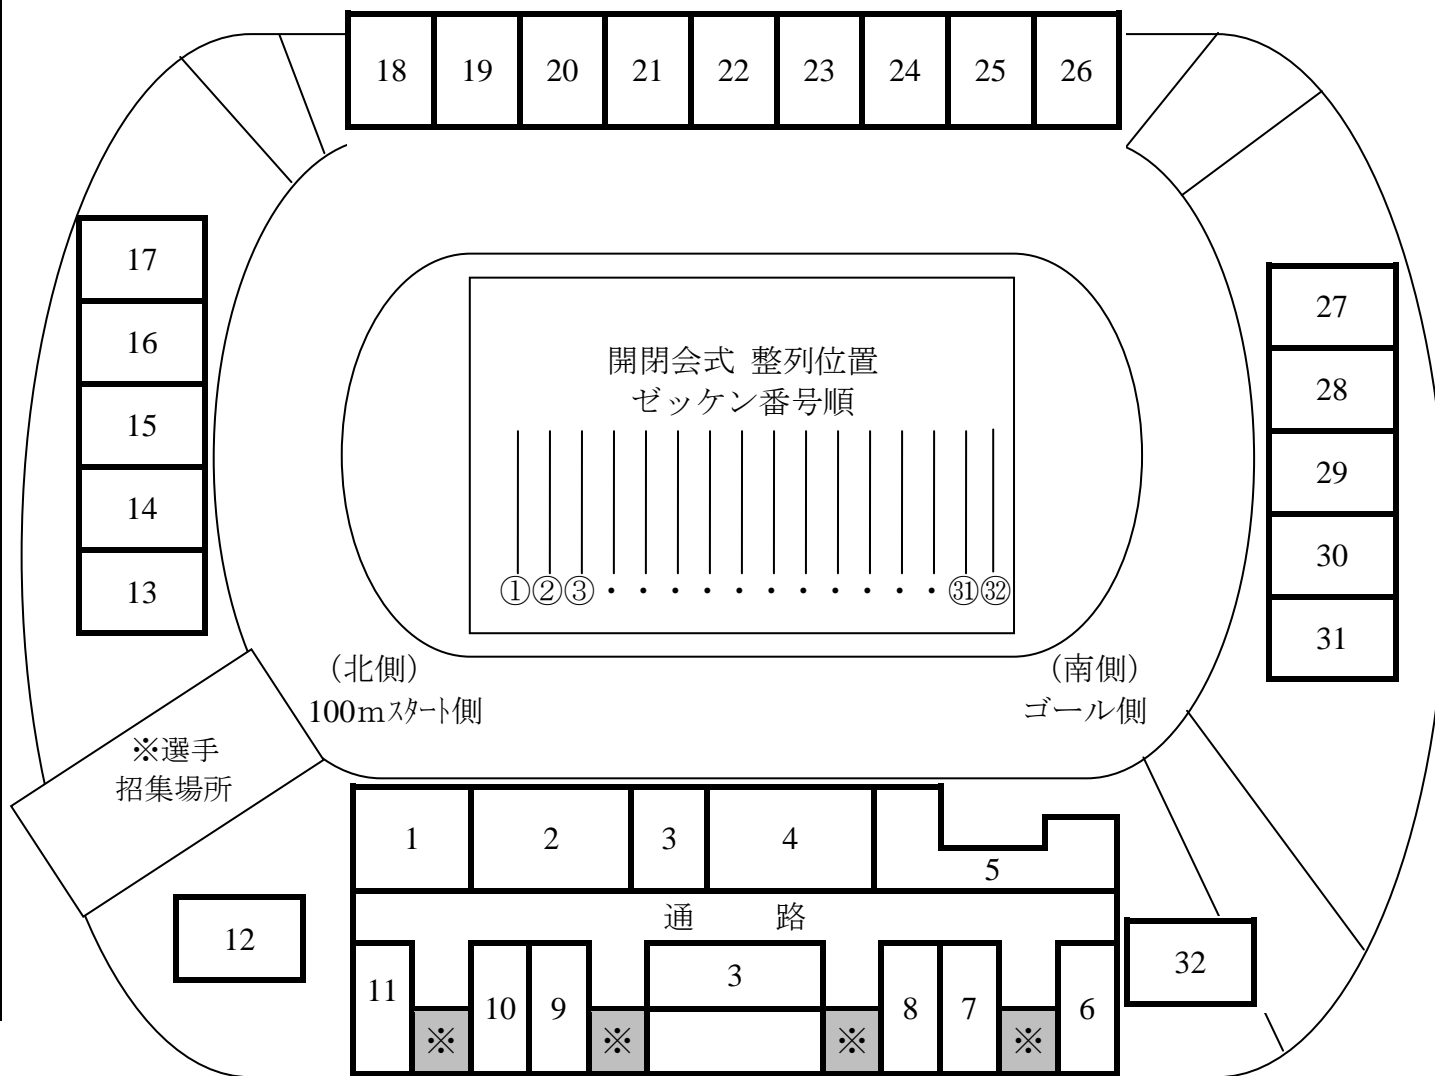

# 開会式整列場所 及び 応援席配置図

| 番号 | 小学校区名 |
|----|-------|
| 1  | 三 永   |
| 2  | 東 西 条 |
| 3  | 三 ツ 城 |
| 4  | 高 屋 東 |
| 5  | 三 津   |
| 6  | 木 谷   |
| 7  | 福 富   |
| 8  | 寺 西   |
| 9  | 西 条   |
| 10 | 豊 栄   |
| 11 | 河 内   |
| 12 | 高 屋 西 |
| 13 | 上 黒 瀬 |
| 14 | 高美が丘  |
| 15 | 吉 川   |
| 16 | 八 本 松 |