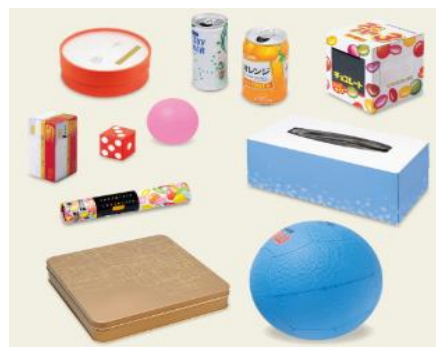

郷田小学校第1学年 No. 12 令和5年9月27日

図画工作科で「どろあそび」をします

29日(金)の3・4時間目に、図画工作科「さらさら だろだろ いいきもち」の学習で、土や泥の特徴を生かして活動を工夫する造形遊びの学習を行います。

①汚れてもいい服(上下)、下着②洗った手足を拭くタオル ③汚れた服を入れるビニール袋を持たせてください。よろしくお願いいたします。

算数科「かたちあそび」 材料集めのお願い

10月下旬頃から、算数科「かたちあそび」の学習を行います。身の回りにあるものの形について、実際にいろいろな形の箱を使って、理解を深めていきたいと思ひます。

ご家庭に右のような空き箱(お菓子の箱、ティッシュの箱、空き缶など)があれば、ご準備ください。持ってきてもらった箱をクラスのみんで使ひますので、記名等はしなくてよいです。

(右に小さいボールがありますが、なくすとイケないので、ボールは学校で用意します。)持ってくる日は連絡帳でお知らせします。よろしくお願いいたします。