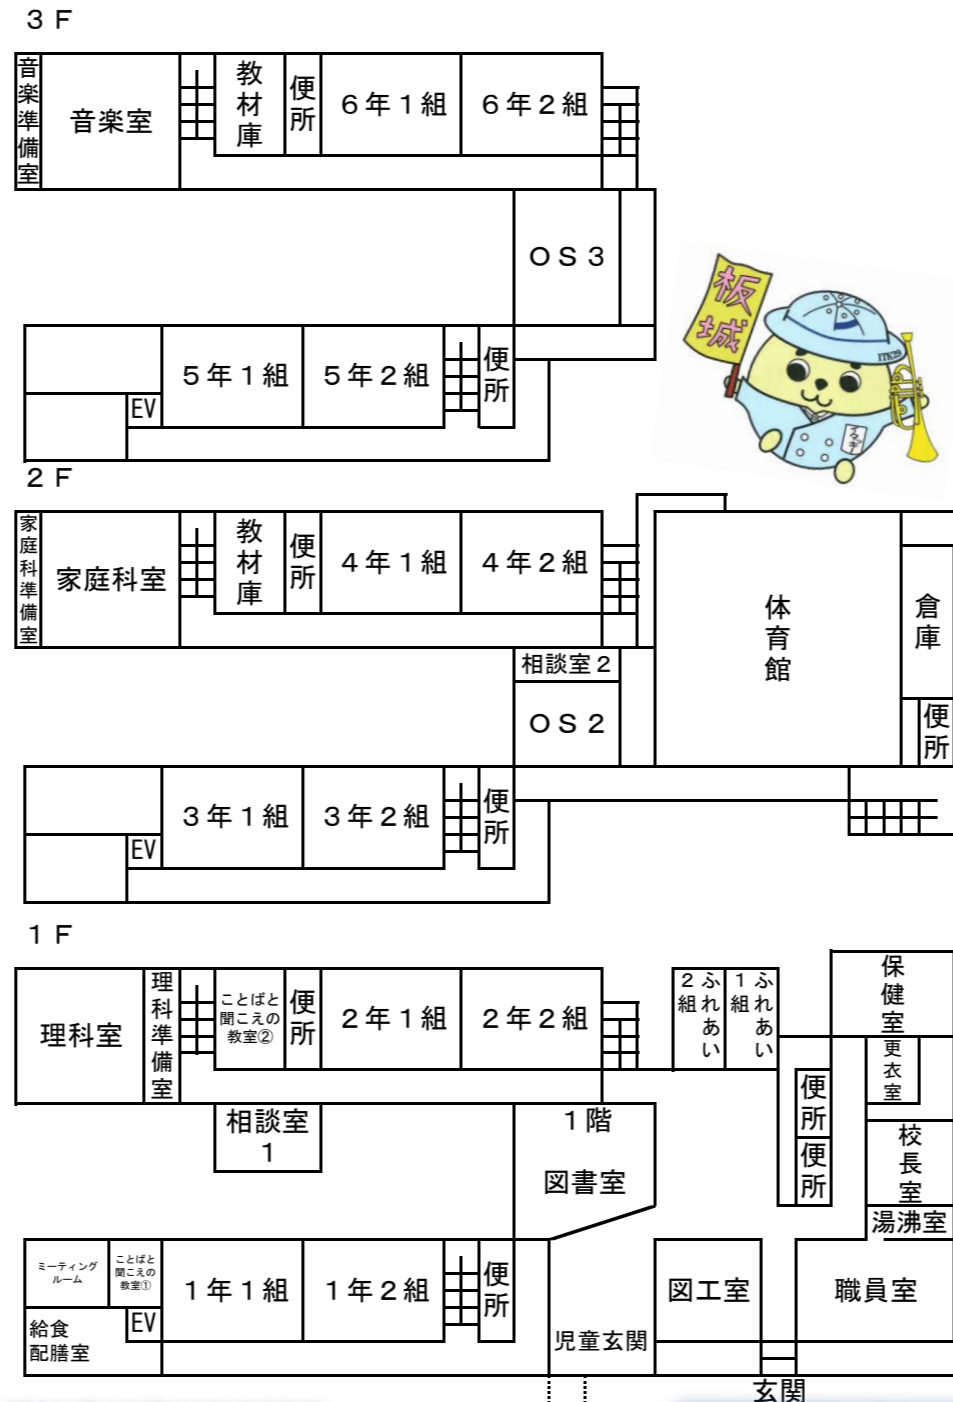

令和5年度

学校要覧

東広島市立板城小学校

校歌

作詞 柏尾 輝喜
作曲 渡辺 弥蔵

一 みどりの色とき 中城の
松の操のよきことわに
心の誠をやしなうて
教えの道をたどらまし

二 流れも清き 松板の間なく
川瀬の水も 絶え間なく
学びの窓に いそしみて
文の心を くみなまし

三 山と川との うつくしき
すがたをおのがともとして
常に徳を磨きつ
御代の光を そえてまし

教室配置図

令和5年度 日課・週日程表

時刻	月	火	水	木	金	時刻
8:10	読書タイム	朝会		読書タイム		8:10
8:20	朝の会	朝会 (8:20~8:30)		朝の会		8:20
8:35	1校時 (8:35~9:20)					8:35
9:20	休講(移動)					9:20
9:25	2校時 (9:25~10:10)					9:25
10:10	大休憩					10:10
10:25	3校時 (10:25~11:10)					10:25
11:10	休講(移動)					11:10
11:15	4校時 (11:15~12:00)					11:15
12:00	給食 (12:00~12:40)					12:00
12:40	昼休憩 (12:40~13:00)		給食片付け・トイレ休憩 学級掃除 (12:50~13:00)	昼休憩		12:40
13:05	掃除 (13:05~13:20)		ロングタイム昼休憩 (13:05~13:40)	掃除		13:05
13:25	チャレンジタイム (13:25~13:40)			チャレンジタイム		13:25
13:45	5校時 (13:45~14:30)					13:45
14:30	休講(移動)					14:30
14:35	6校時 (14:35~15:20)	6校時 クラブ 委員会	6校時 (14:35~15:20)	6校時 (14:35~15:20)	6校時 (14:35~15:20)	14:35
15:20	6校時		14:40 帰りの会 帰りのしたく・帰りの会 14:55集合完了 15:00 一斉下校 15:10 校内研修 ・教科 ・服務 ・生徒指導 ・特別支援教育 ・外国語	6校時		15:20
15:30	6校時		15:35 集合完了 15:40 下校	6校時		15:30
15:35	6校時		15:35 集合完了 15:40 下校	6校時		15:35
15:40	6校時		15:40 集合完了 15:45 下校	6校時		15:40
15:50	6校時		15:50 集合完了 15:55 下校	6校時		15:50
16:20	6校時		16:20 集合完了 16:25 下校	6校時		16:20
16:40	6校時		16:40 集合完了 16:45 下校	6校時		16:40