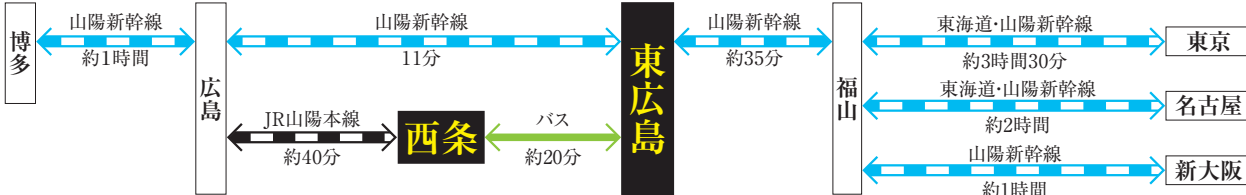

東広島への交通アクセス

広島市までJRで約40分！
車なら約20分！

(鉄道はJR西条駅～広島駅間、車は山陽自動車道西条IC～広島IC間の目安の所要時間で)

東広島市は広島県の中央部に位置。
鉄道なら新幹線やJR在来線、
車なら山陽自動車道をはじめ、
東広島・呉自動車道といった交通網が広がるほか、
隣の三原市には広島空港も。
市内外はもちろん、県外や海外へも
好アクセスのロケーションだ。

広島市も
通勤圏内。
仕事にも買い物にも
便利です！

新幹線・JR

飛行機

高速道路

発行 ▶ 東広島市 企画・編集・制作 ▶ 株式会社JTBパブリッシング

©2018東広島市/JTB Publishing,inc.All Rights Reserved.

※本誌掲載のデータは2018年3月末日現在のものです。発行後に、料金、営業時間、定休日、メニュー等の営業内容が変更になることや、臨時休業等で利用できない場合があります。また、各種データを含めた掲載内容の正確性には万全を期しておりますが、おでかけの際には電話等で事前に確認・予約されることをおすすめいたします。なお、本誌掲載内容による損害等は補償いたしかねますので、あらかじめご了承ください。また、本誌掲載の料金は、原則として取材時点で確認した消費税込みの料金です。また、入園料などは、特記のないものは大人料金です。ただし各種料金は変更されることがありますので、ご利用の際はご注意ください。※定休日は、原則として年末年始・お盆休み・ゴールデンウィーク・臨時休業を省略しています。※利用時間は、特記以外原則として開店(館)～閉店(館)です。ラストオーダーや入店(館)時間は通常閉店(館)時刻の30分～1時間前ですのでご注意ください。※交通表記における所要時間は、あくまで目安ですのでご注意ください。

※本誌に掲載した地図の作成に当たっては、国土地理院長の承認を得て、同院発行の数値地図50mメッシュ(標高)、数値地図(国土基本情報)電子国土基本図(地図情報)及び数値地図(国土基本情報20万)を使用しています。(承認番号 平28情使、第607号)

東広島市への移住・定住のお問合せは
▶ 東広島定住サポートセンター
(東広島市役所5階)
☎082-437-3021