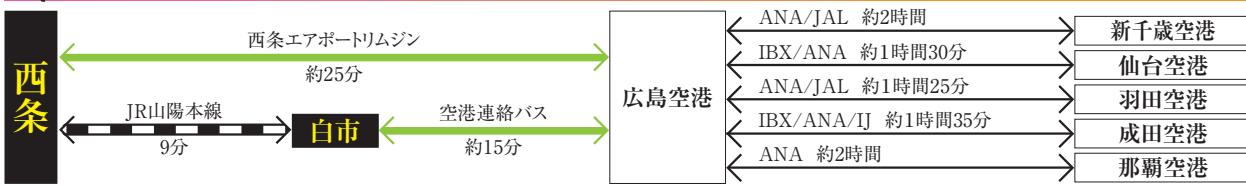

東広島への交通アクセス

広島市までJRで約40分！
車なら約20分！

(鉄道はJR西条駅～広島駅間、車は山陽自動車道西条IC～広島IC間の目安の所要時間で)

東広島市は広島県の中央部に位置。
鉄道なら新幹線やJR在来線、
車なら山陽自動車道をはじめ、
東広島・呉自動車道といった交通網が広がるほか、
隣の三原市には広島空港も。
市内外はもちろん、県外や海外へも
好アクセスのロケーションだ。

広島市も
通勤圏内。
仕事にも買い物にも
便利です！

新幹線・JR

飛行機

高速道路

発行 ▶ 東広島市 企画・編集・制作 ▶ 株式会社JTBパブリッシング

©2018東広島市/JTB Publishing,inc.All Rights Reserved.

※本誌掲載のデータは2018年3月末日現在のものです。発行後に、料金、営業時間、定休日、メニュー等の営業内容が変更になることや、臨時休業等で利用できない場合があります。また、各種データを含めた掲載内容の正確性には万全を期しておりますが、おでかけの際には電話等で事前に確認・予約されることをおすすめいたします。なお、本誌掲載内容による損害等は補償いたしかねますので、あらかじめご了承ください。また、本誌掲載の料金は、原則として取材時点で確認した消費税込みの料金です。また、入園料などは、特記のないものは大人料金です。ただし各種料金は変更されることがありますので、ご利用の際はご注意ください。※定休日は、原則として年末年始・お盆休み・ゴールデンウィーク・臨時休業を省略しています。※利用時間は、特記以外原則として開店(館)～閉店(館)です。ラストオーダーや入店(館)時間は通常閉店(館)時刻の30分～1時間前ですのでご注意ください。※交通表記における所要時間は、あくまで目安ですのでご注意ください。

※本誌に掲載した地図の作成に当たっては、国土地理院長の承認を得て、同院発行の数値地図50mメッシュ(標高)、数値地図(国土基本情報)電子国土基本図(地図情報)及び数値地図(国土基本情報20万)を使用しています。(承認番号 平28情使、第607号)

東広島市への移住・定住のお問合せは
▶ 東広島定住サポートセンター
(東広島市役所5階)
☎082-437-3021