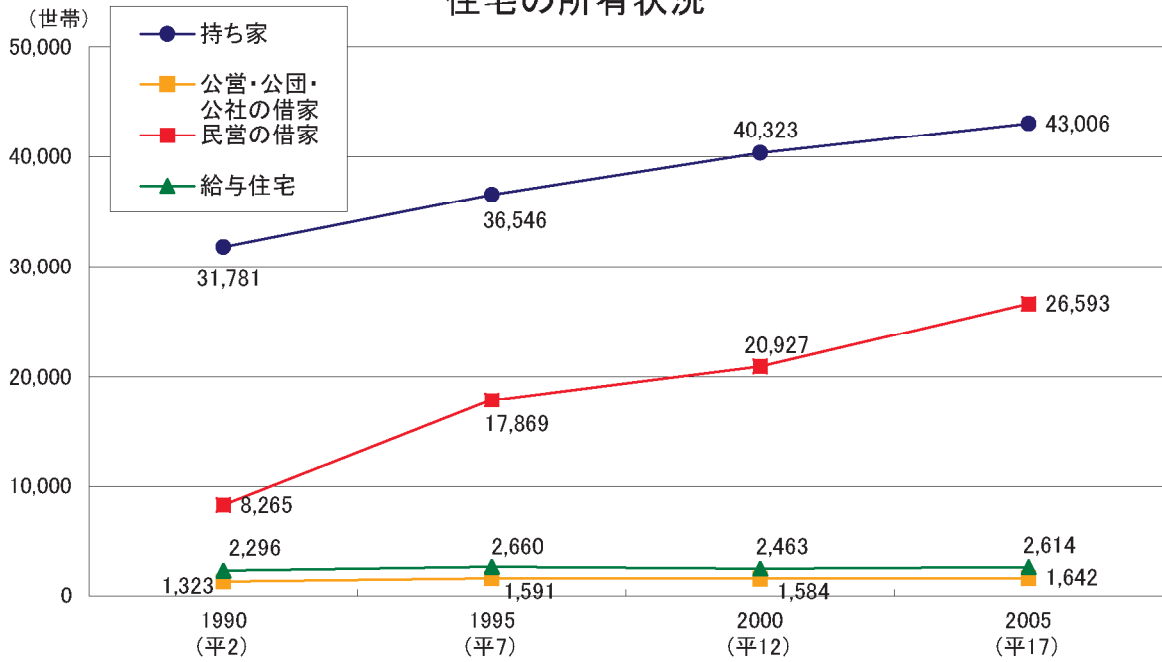

住宅環境

住宅の所有状況

住宅の建て方別一般世帯数

注 平成7年は共同住宅11階建て以上のデータ無し
過去にさかのぼり合併後の市域で数字を組み替えたもの

国勢調査