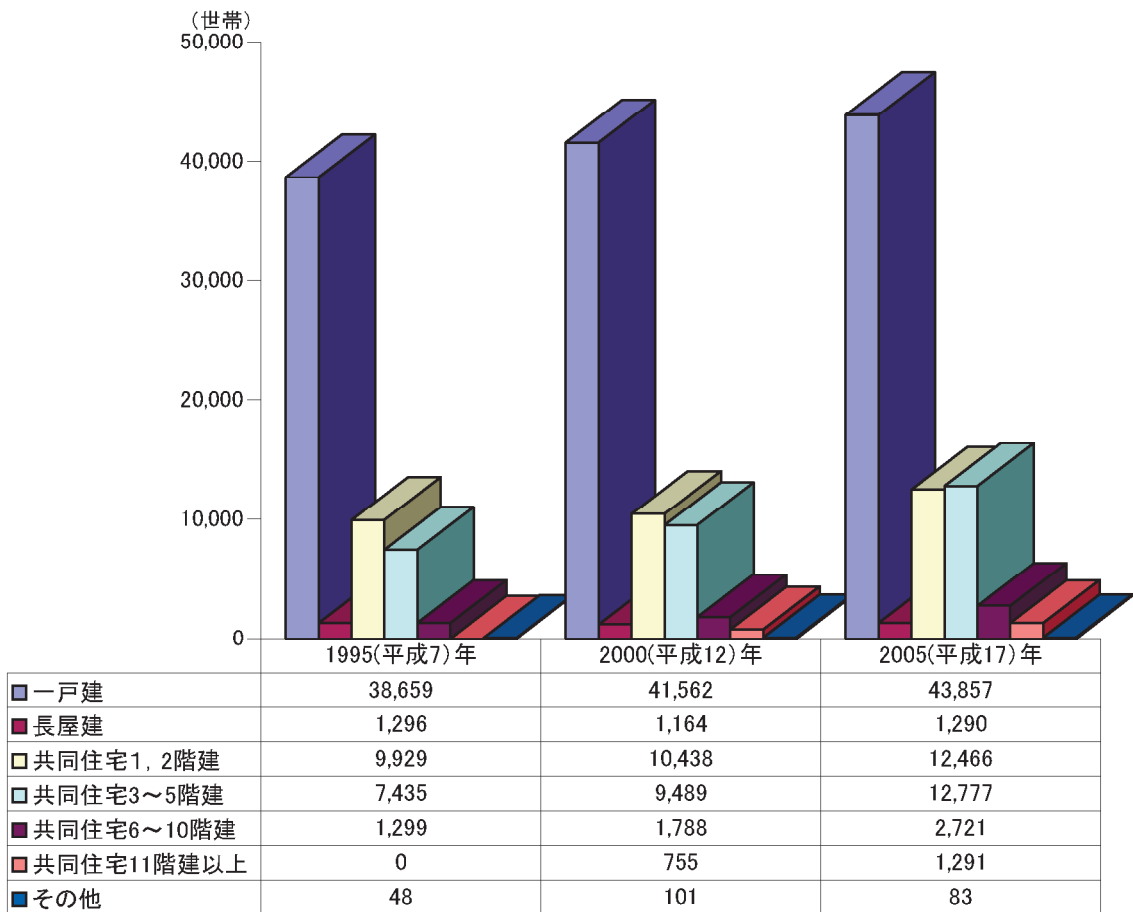

住宅環境

住宅の所有状況

住宅の建て方別一般世帯数

注 平成7年は共同住宅11階建て以上のデータ無し
過去にさかのぼり合併後の市域で数字を組み替えたもの

国勢調査