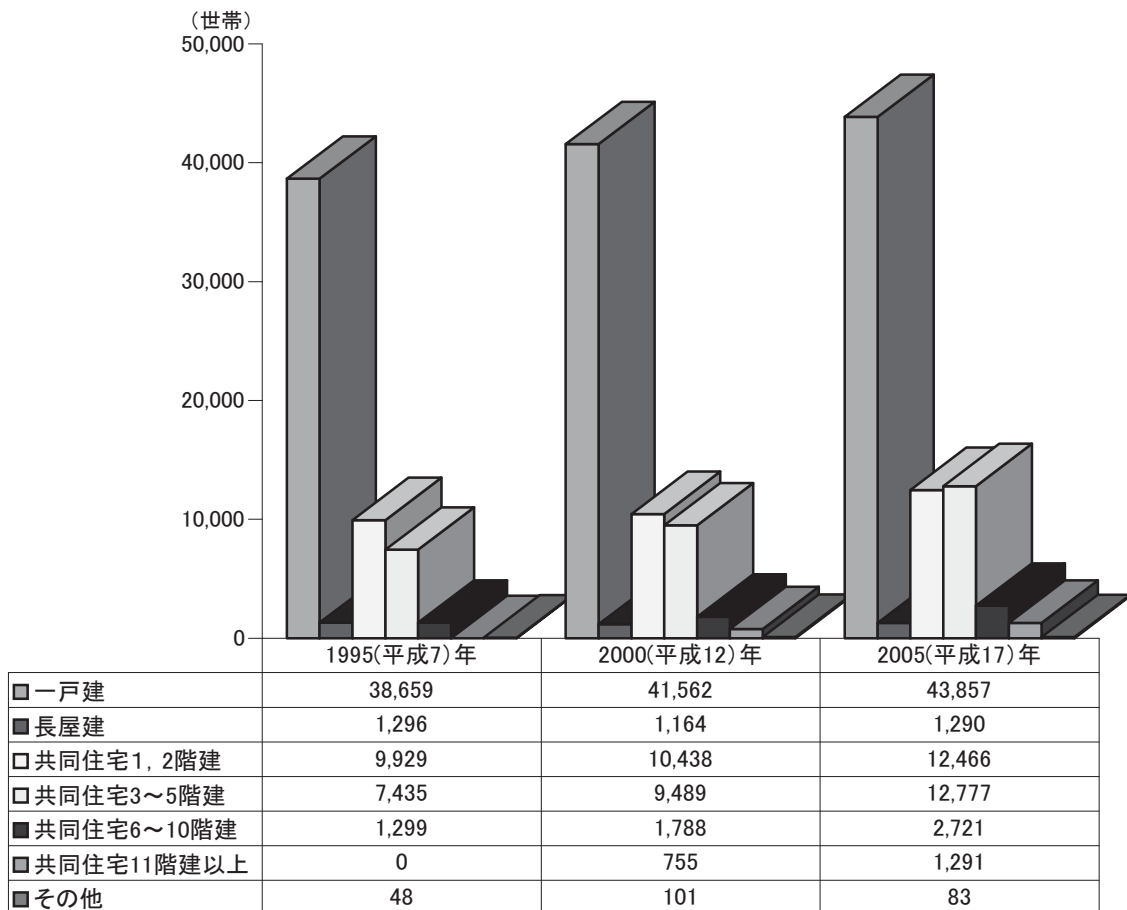

住宅環境

住宅の所有状況

住宅の建て方別一般世帯数

注 平成7年は共同住宅11階建て以上のデータ無し
過去にさかのぼり合併後の市域で数字を組み替えたもの

国勢調査