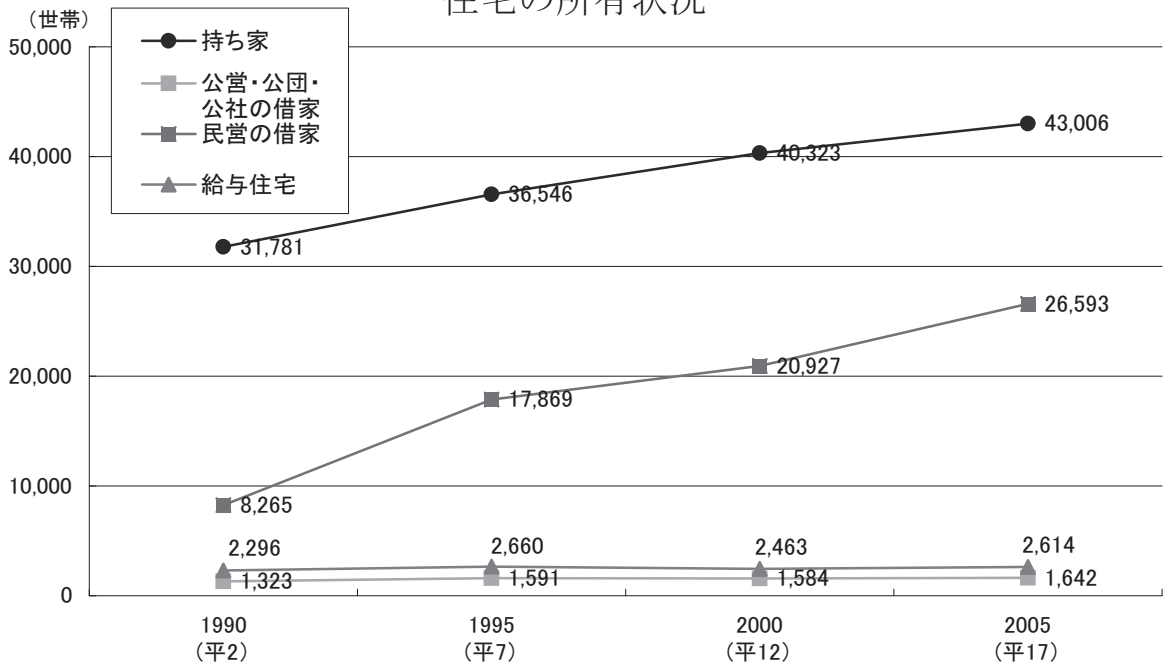

住宅環境

住宅の所有状況

住宅の建て方別一般世帯数

注 平成7年は共同住宅11階建て以上のデータ無し
過去にさかのぼり合併後の市域で数字を組み替えたもの

国勢調査