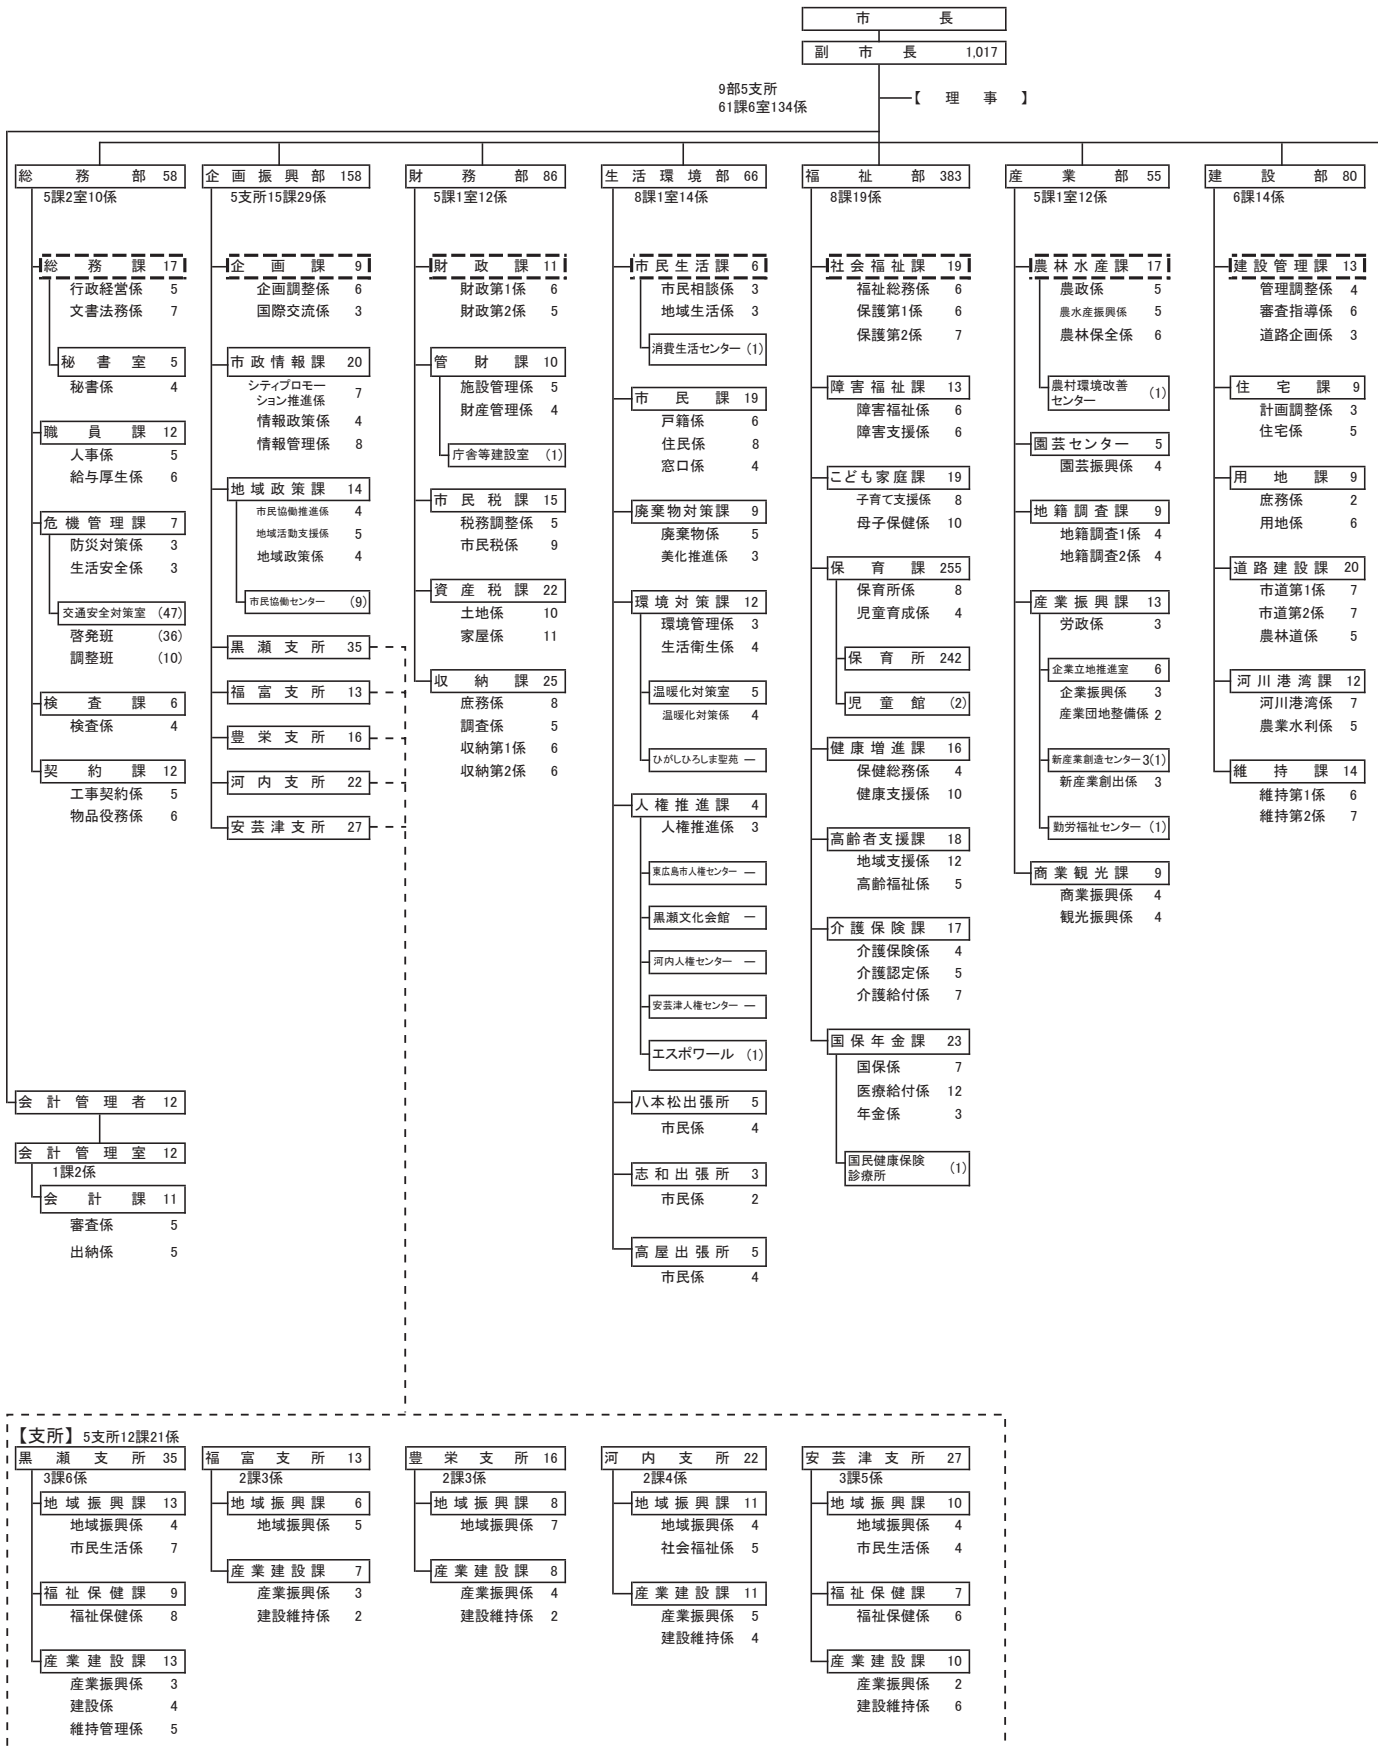

# 5. 東広島市組織機構図

【 行 政 委 員 会 等 】