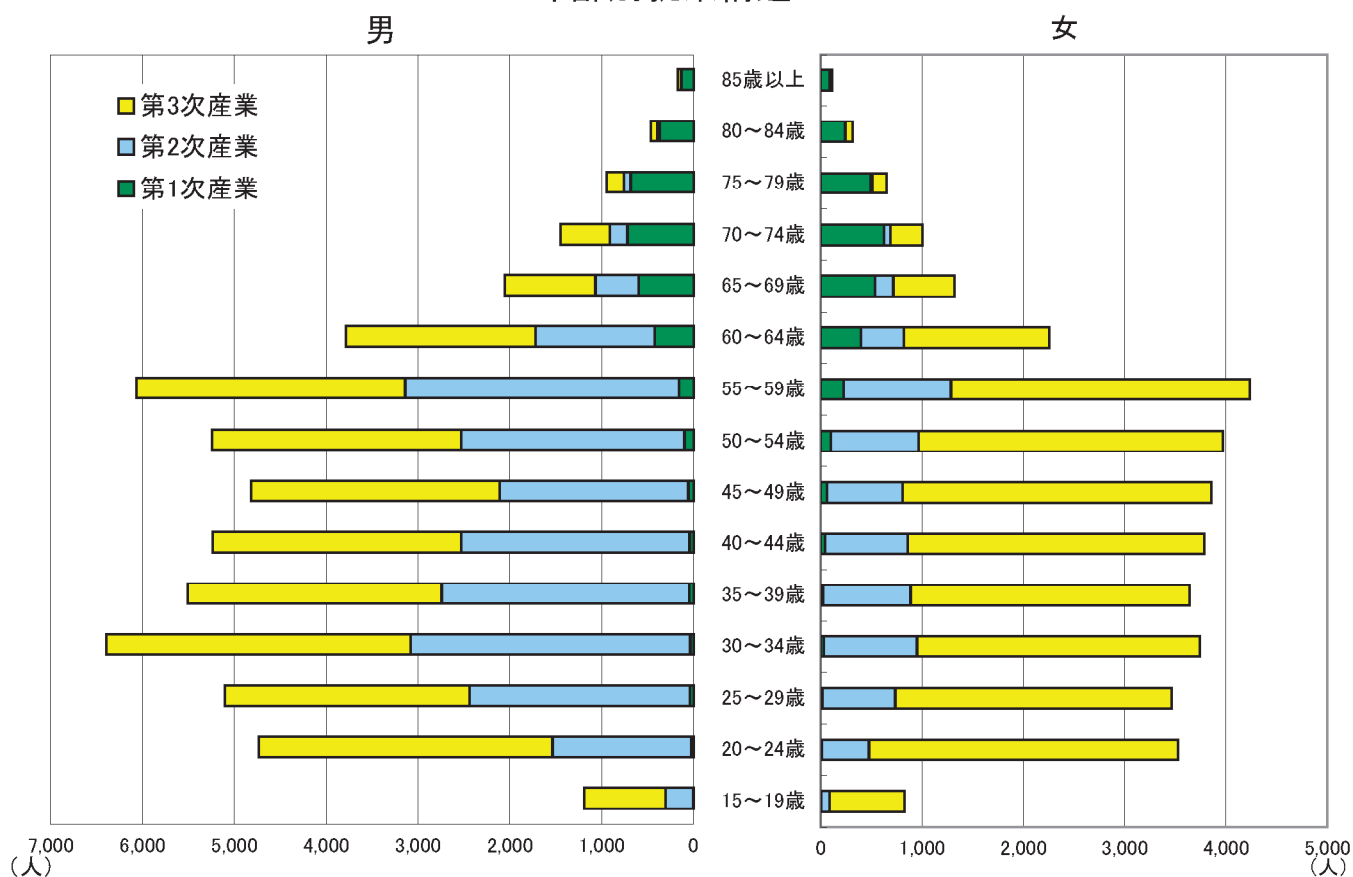

# 労働

## 産業別就業者数の推移

注 過去にさかのぼり合併後の市域で数字を組み替えたもの

国勢調査

## 年齢別就業構造

2005(平成17)年国勢調査