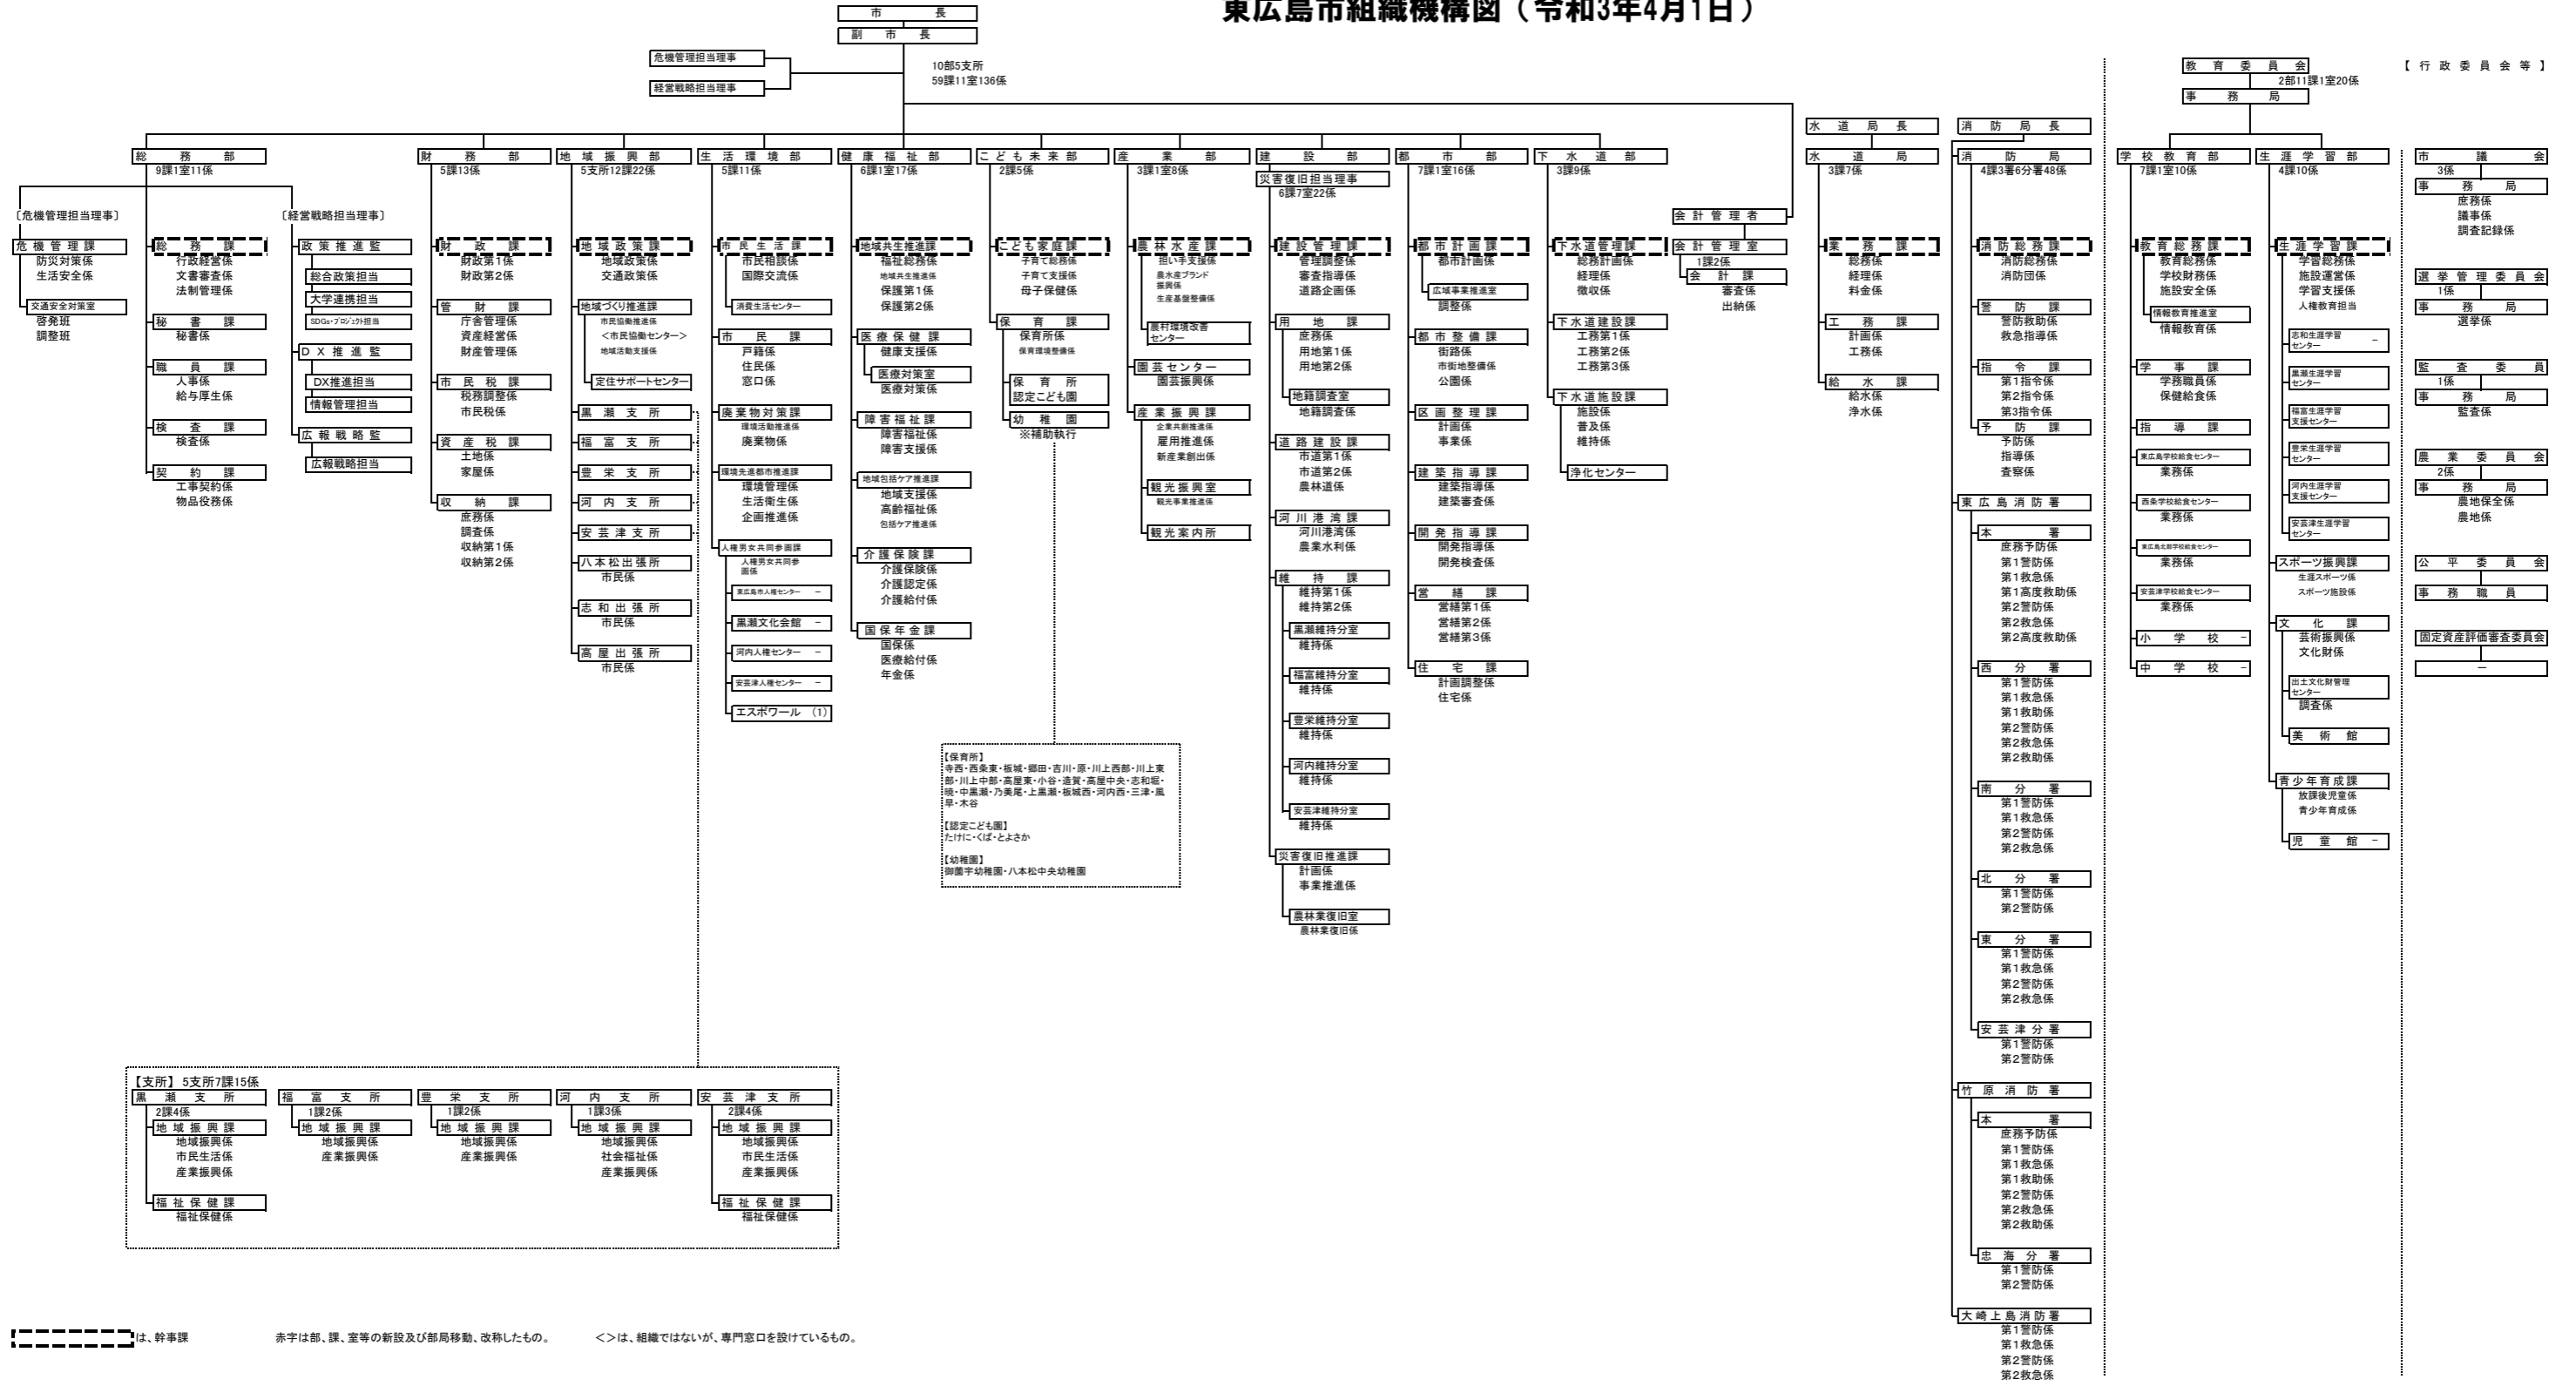

# 東広島市組織機構図（令和3年4月1日）

# 東広島市組織機構図（令和4年4月1日）