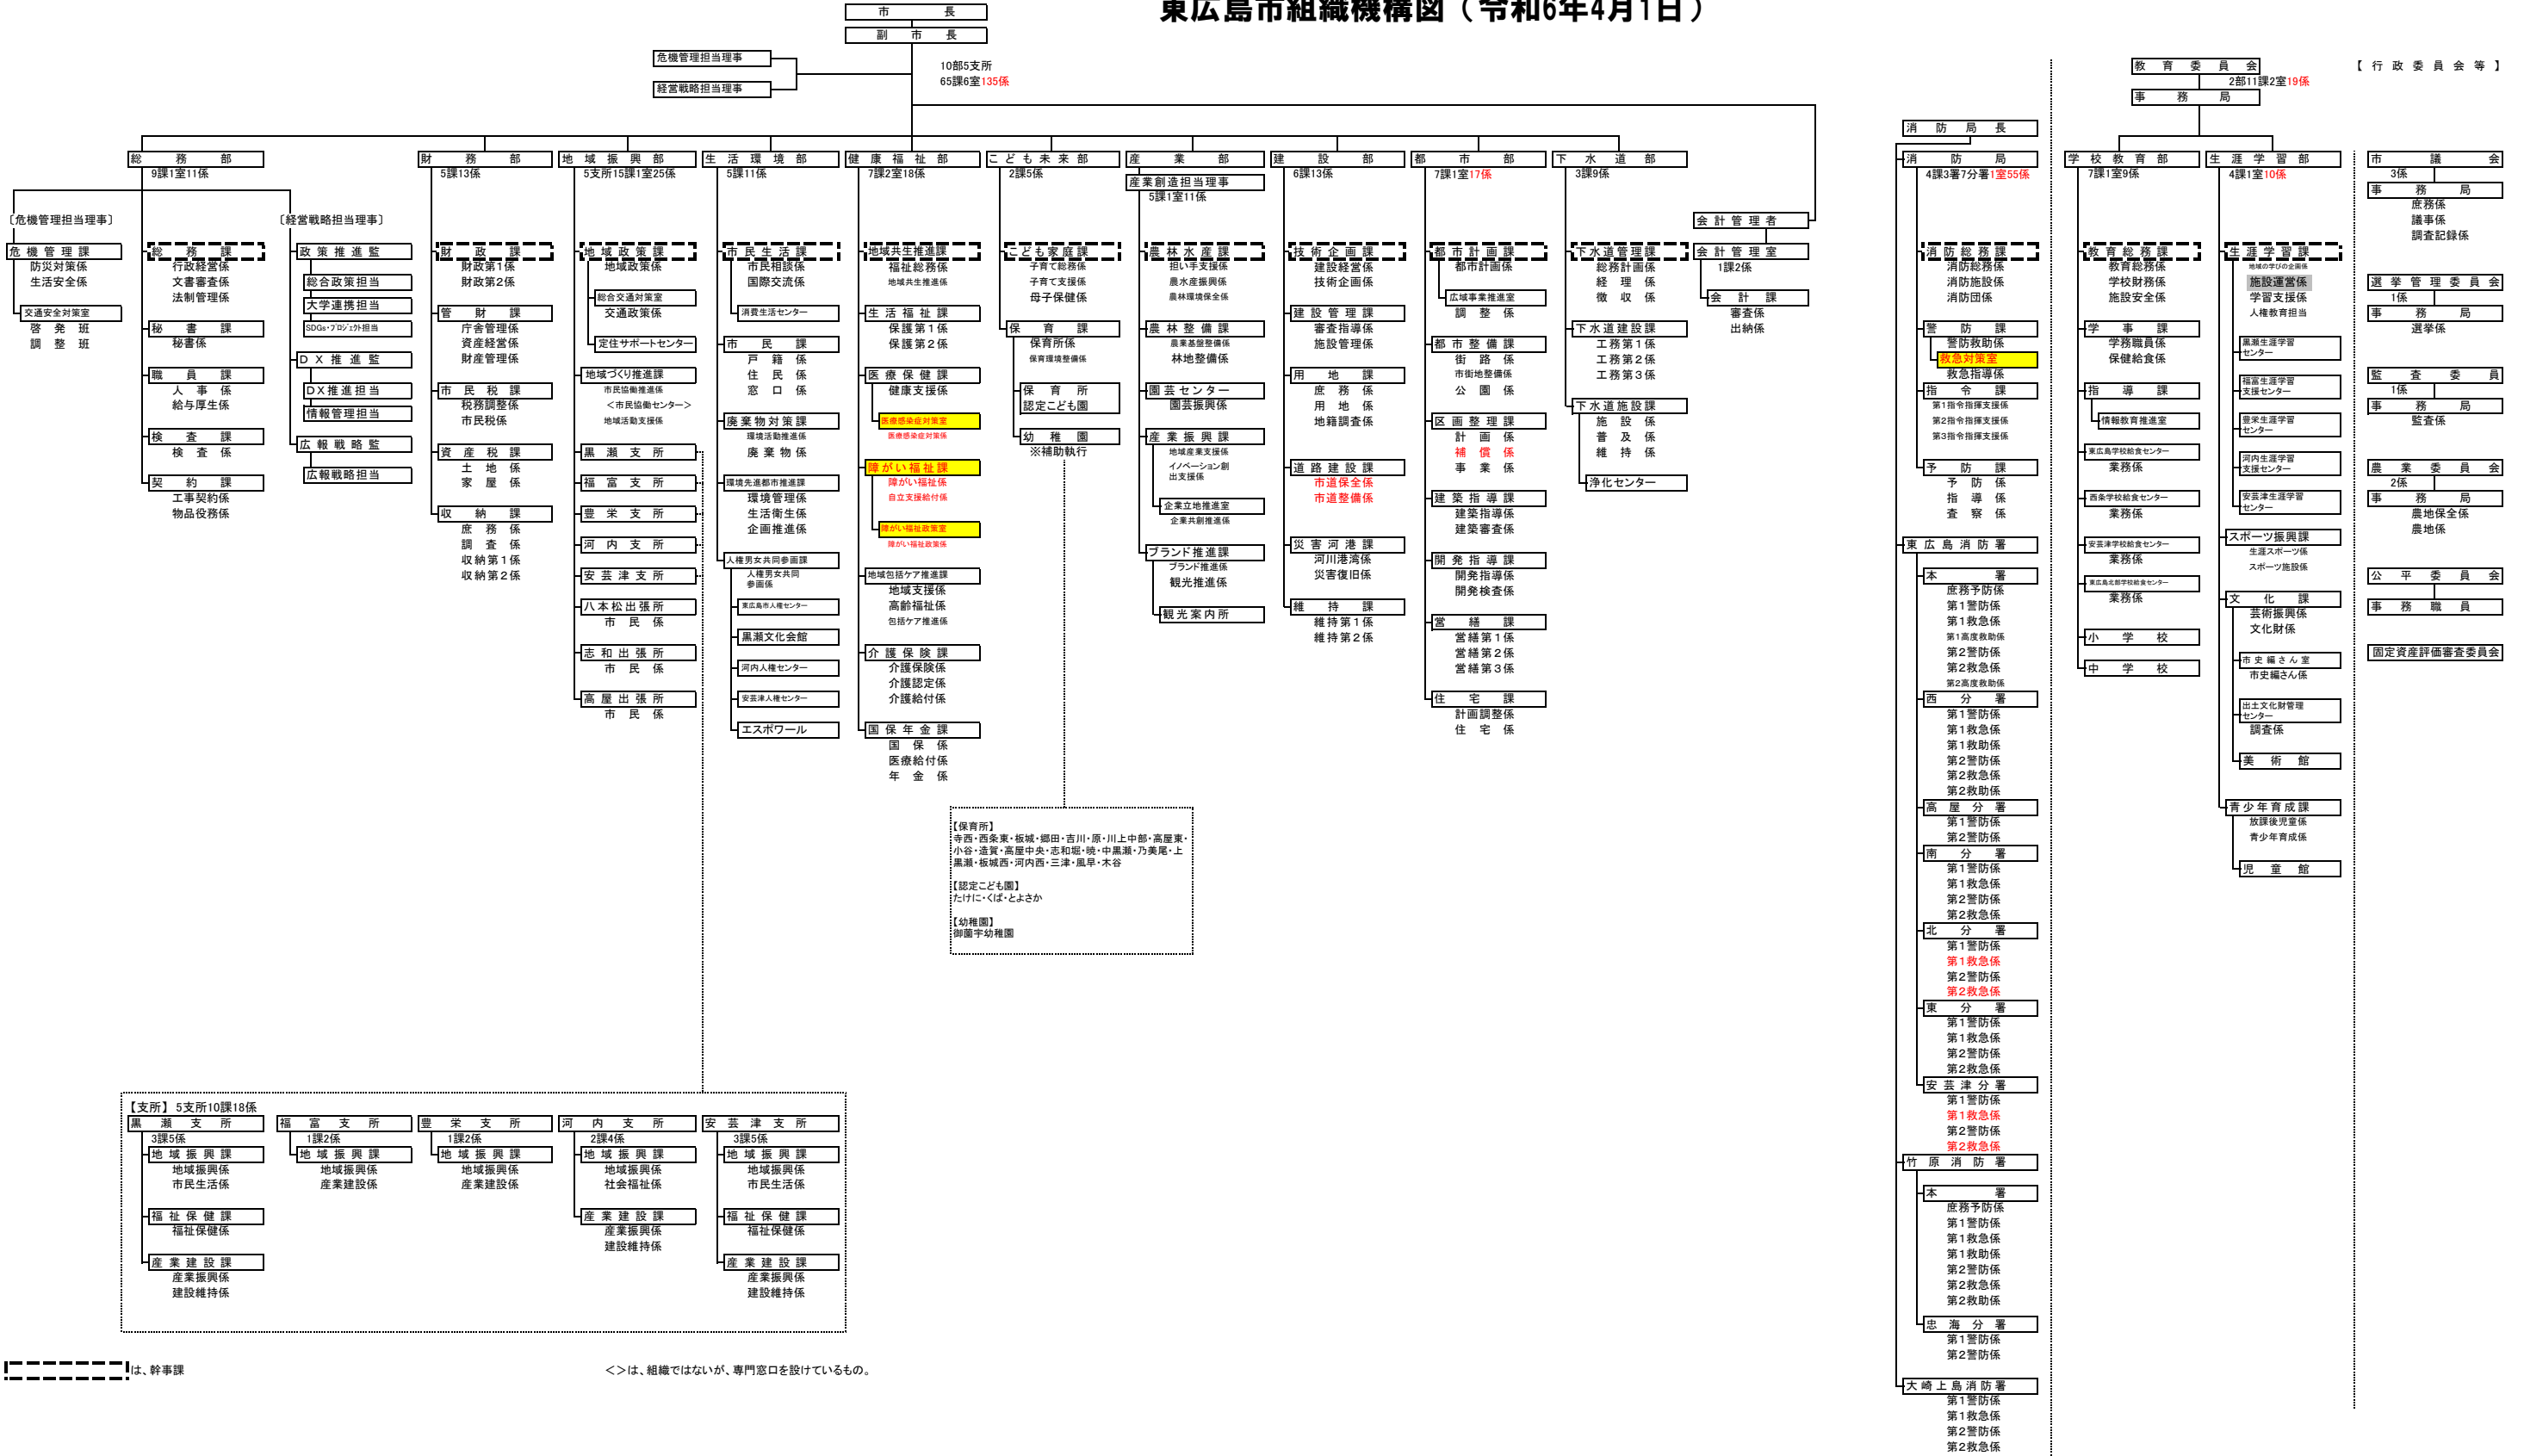

東広島市組織機構図（令和6年4月1日）

東広島市組織機構図（令和5年4月1日）