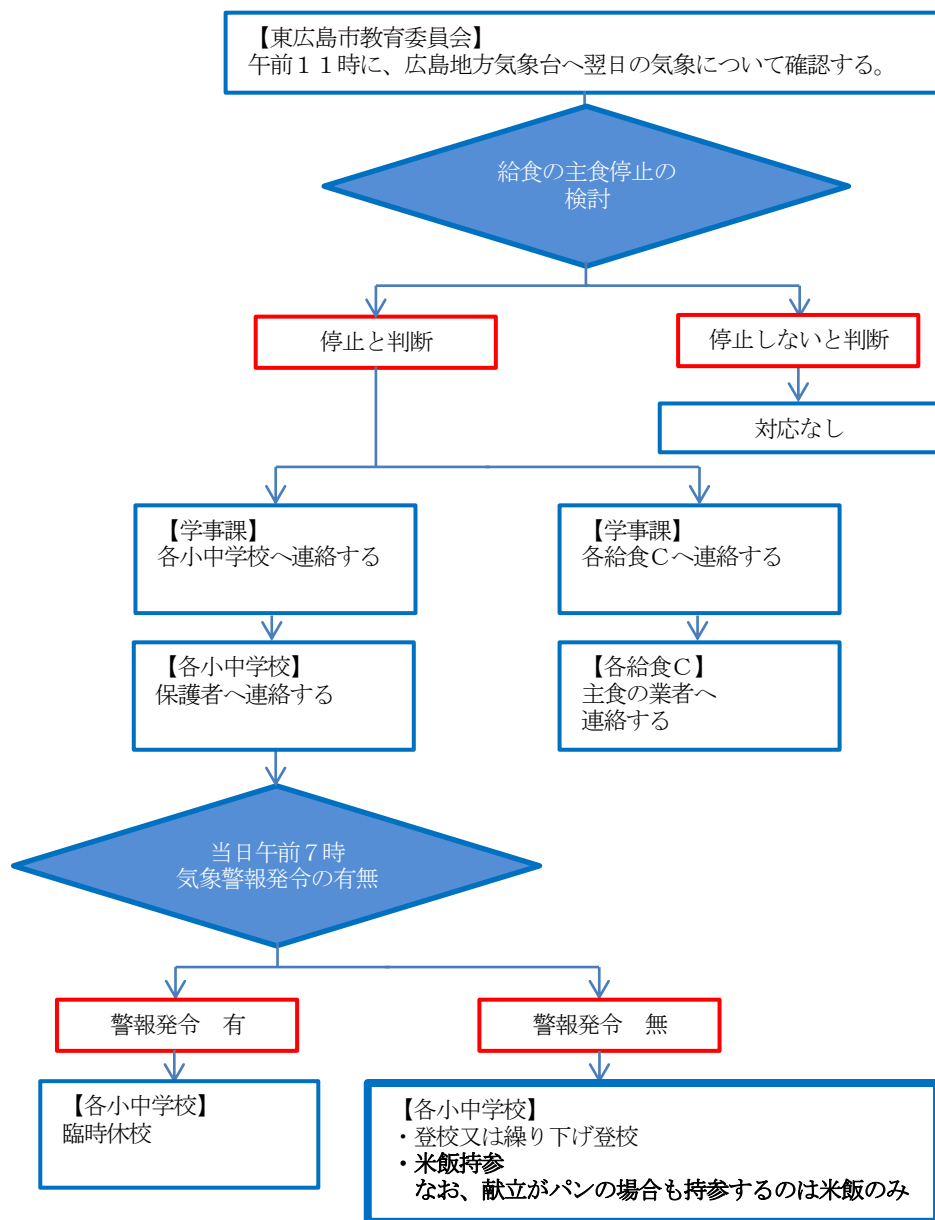

気象警報発令時の学校給食の対応について

気象警報発令時に臨時休校となった場合の学校給食の主食（米飯及びパン）について、これまで一部の学校を除き、廃棄されてきた。

しかし、令和3年度からはSDG sの観点から廃棄しないようにするため、次のように対応する。
※1

※1

- 東広島市は、国連の掲げる持続可能な開発目標の達成に向けて積極的に取り組みを進める「SDG s 未来都市」に選定された。
- SDG s 【目標12 つくる責任つかう責任】
目標12は、「持続可能な生産消費形態を確保する」のテーマのもと、11個のターゲットから構成されている。
→(12.3) 2030年までに小売・消費レベルにおける世界全体の一人当たりの食料の廃棄を半減させ、収穫後損失などの生産・サプライチェーンにおける食品ロスを減少させる。