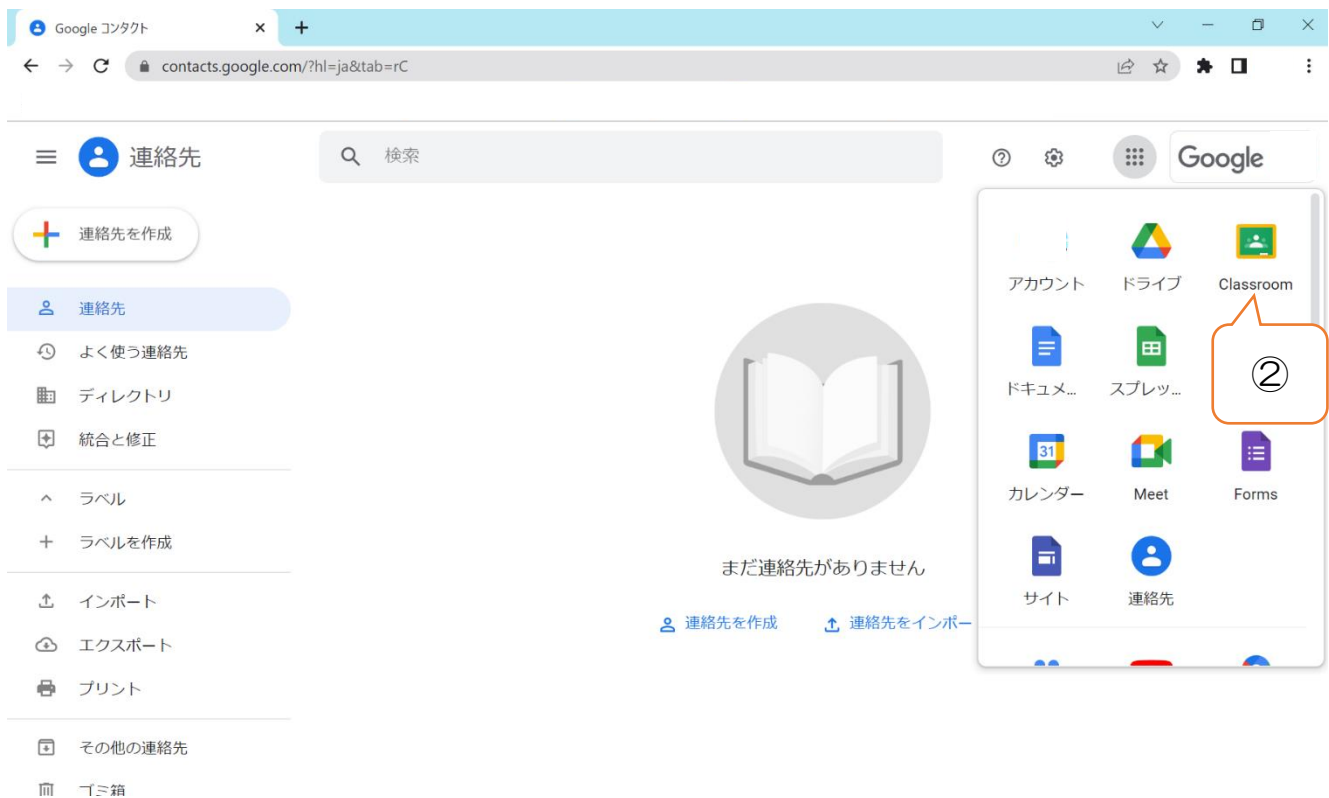

クラスルームに入れないとき

1. 「Google chrome」を開き、右上の九つの点をクリックする。(①)

2. 「クラスルーム」のアイコンをクリックする。(②)

3. もしも、「クラスルーム」のアイコンが表示されない場合は、「ドライブ」をクリックする。(③)

4. 「ドライブ」からもう一度、右上の九つの点をクリックすると、「クラスルーム」が表示されるため、そこから「クラスルーム」に入る。(④) (⑤)