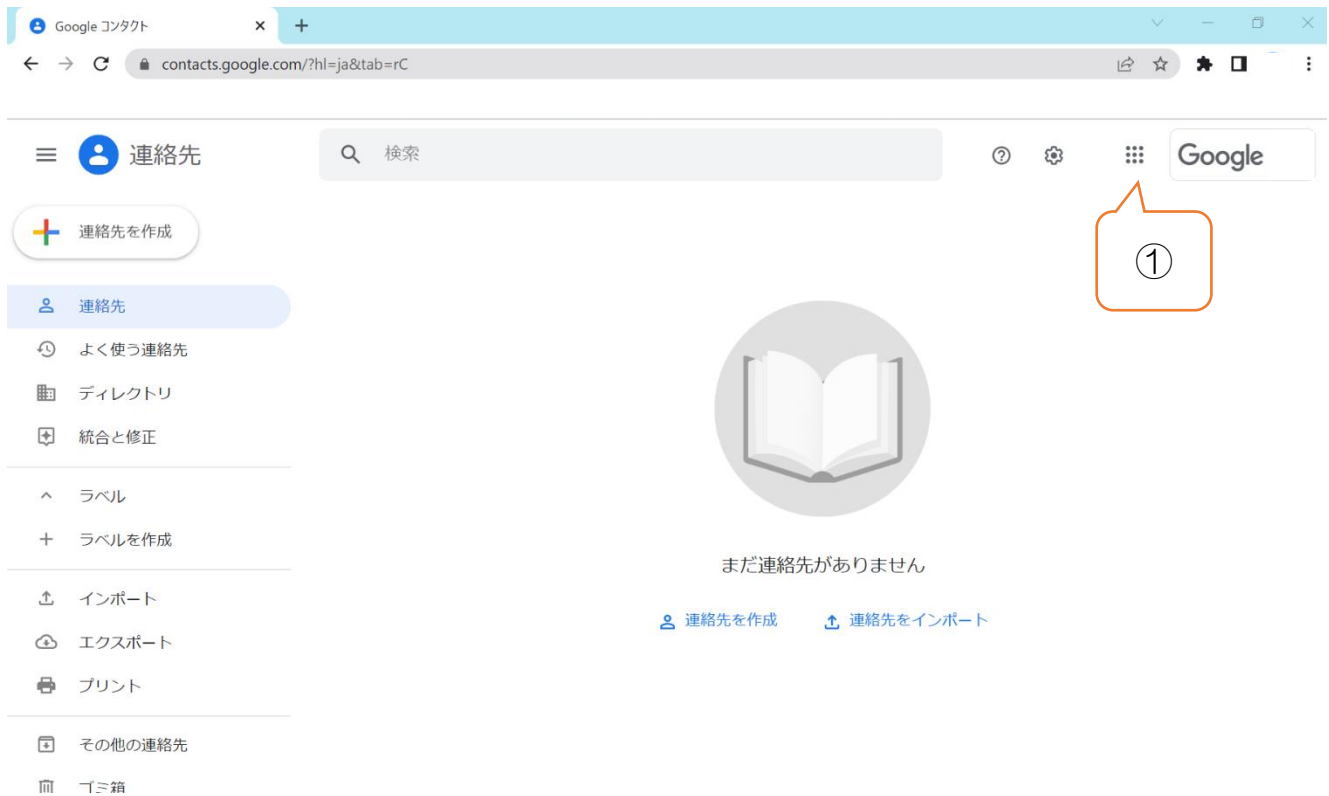

クラスルームに入れないとき

1. 「Google chrome」を開き、右上の九つの点をクリックする。(①)

2. 「クラスルーム」のアイコンをクリックする。(②)

3. もしも、「クラスルーム」のアイコンが表示されない場合は、「ドライブ」をクリックする。(③)

4. 「ドライブ」からもう一度、右上の九つの点をクリックすると、「クラスルーム」が表示されるため、そこから「クラスルーム」に入る。(④) (⑤)