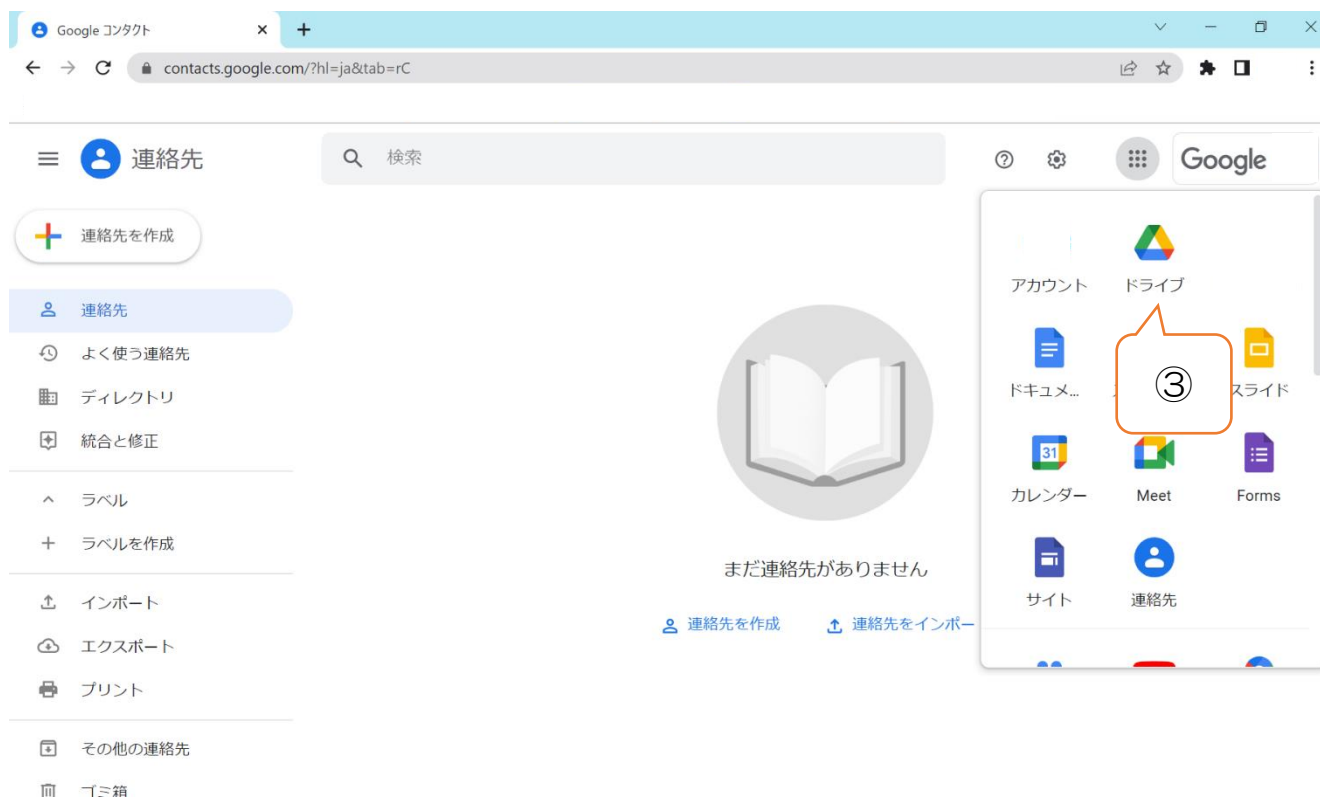

クラスルームに入れないとき

1. 「Google chrome」を開き、右上の九つの点をクリックする。(①)

2. 「クラスルーム」のアイコンをクリックする。(②)

3. もしも、「クラスルーム」のアイコンが表示されない場合は、「ドライブ」をクリックする。(③)

4. 「ドライブ」からもう一度、右上の九つの点をクリックすると、「クラスルーム」が表示されるため、そこから「クラスルーム」に入る。(④) (⑤)