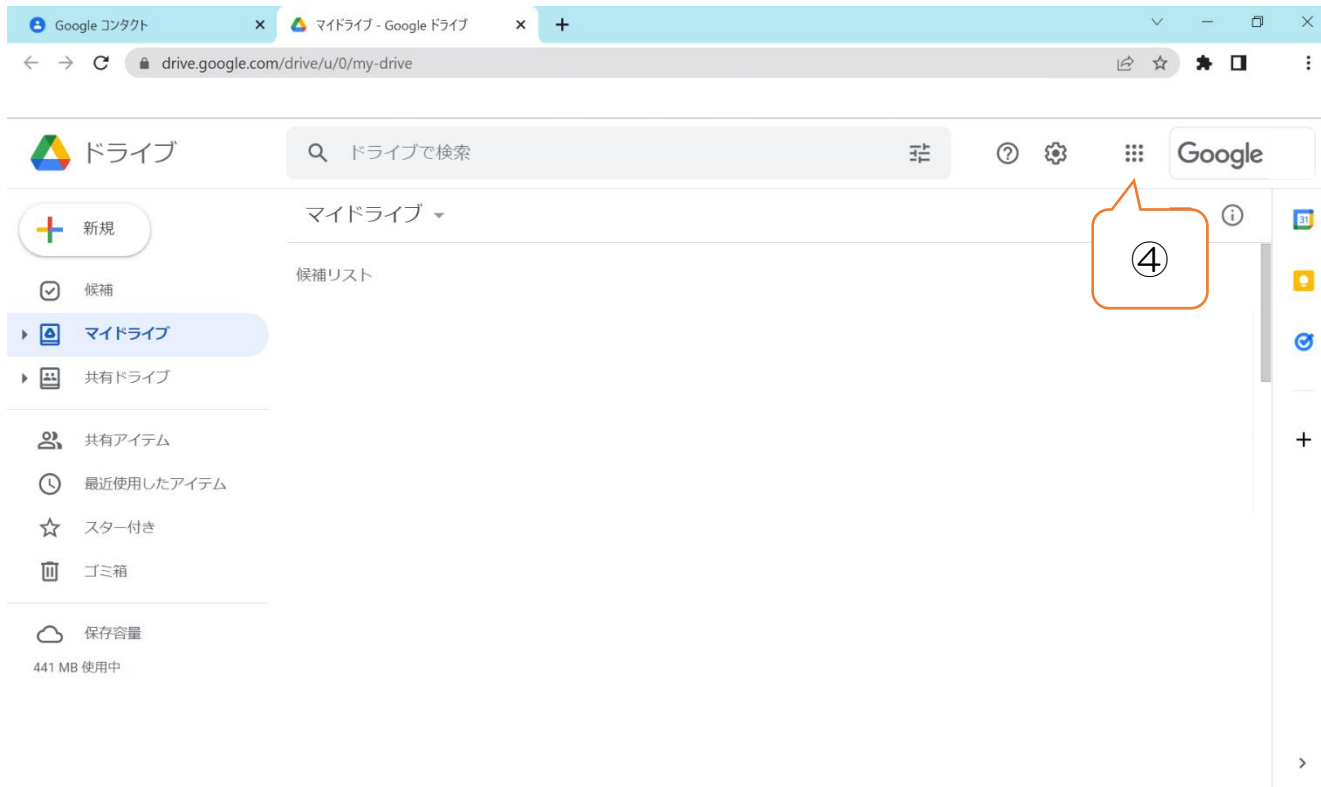

クラスルームに入れないとき

1. 「Google chrome」を開き、右上の九つの点をクリックする。(①)

2. 「クラスルーム」のアイコンをクリックする。(②)

3. もしも、「クラスルーム」のアイコンが表示されない場合は、「ドライブ」をクリックする。(③)

4. 「ドライブ」からもう一度、右上の九つの点をクリックすると、「クラスルーム」が表示されるため、そこから「クラスルーム」に入る。(④) (⑤)