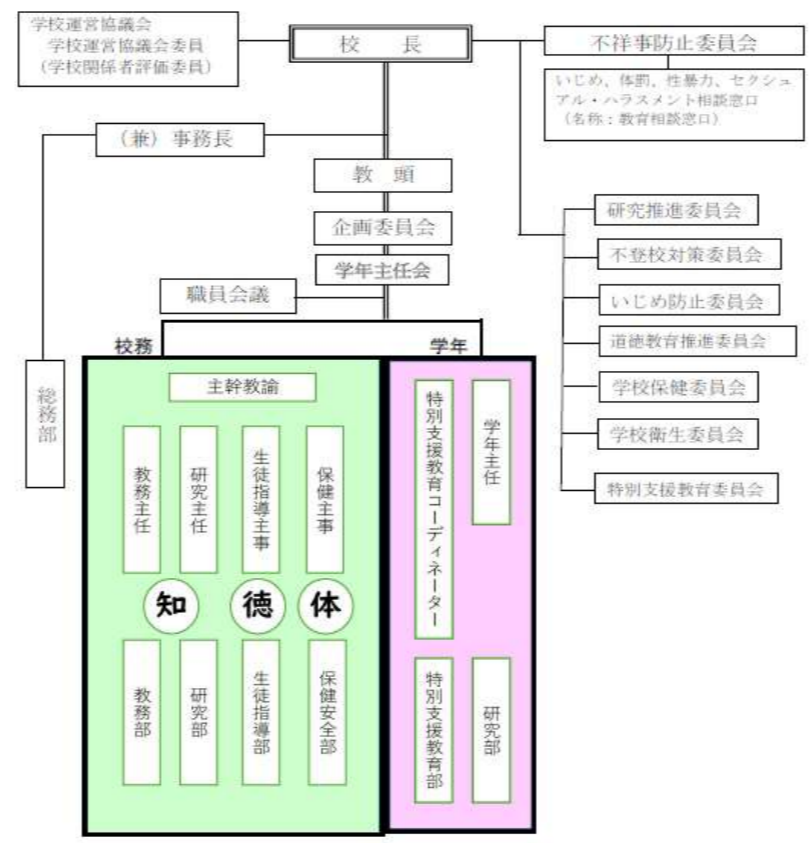

令和8年度

学校要覧

校舎配置図

校内組織

令和8年度学校運営組織図

東広島市立中黒瀬小学校

校歌

一 友よびかわし 勇みよる
 二 野いばらかおる 黒瀬川
 三 名もいかめしき 龍五の
 心きみがき 身をきたえ
 よき国たみと なりぬべく

学校の概要

本校は黒瀬町の中央部に位置し、近くには市役所支所、農協、郵便局、病院、大型スーパー、大学、工場等がある。また、学校の周囲には多数の団地がある。

現在、児童数483名、学級数21学級の中規模校である。伝統の継承と創造をめざし、「かしこく やさしく たくましい子供の育成」を学校教育目標に、新たな校風を築いている。

本年度は、「児童が考える楽しさを実感できる授業の創造」～学び合い、高め合う教員研修の充実を通して～の研究テーマのもと、国語科と算数科を中心に、児童が自分の考えをもち、問題解決を通して学び合う授業づくりを研究している。

沿革史

明治37年4月 天神尋常小学校、横山尋常小学校、篠川尋常小学校の三校を合併し、中黒瀬尋常小学校を設置

大正3年4月 中黒瀬尋常高等小学校と改称

昭和16年4月 中黒瀬国民学校と改称

昭和22年4月 中黒瀬小学校と改称

昭和53年3月 現在の地へ移転、校舎落成

昭和62年10月 中黒瀬教育公開研究会を開催

昭和63年8月 広島県教育委員会「給食優良校」を受賞