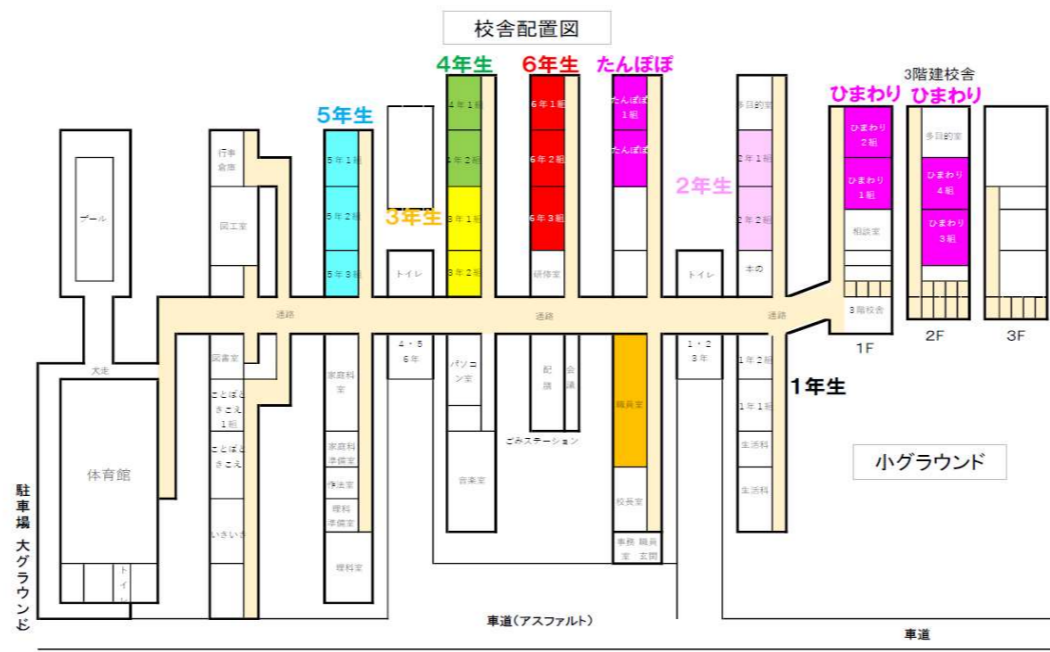

令和8年度

学校要覧

校舎配置図

校内組織

令和8年度学校運営組織図

東広島市立中黒瀬小学校

校歌

一 友よびかわし 勇みよる
 二 野いばらかおる 黒瀬川
 三 名もいかめしき 龍五の
 心きみがき 身をきたえ
 よき国たみと なりぬべく

学校の概要

本校は黒瀬町の中央部に位置し、近くには市役所支所、農協、郵便局、病院、大型スーパー、大学、工場等がある。また、学校の周囲には多数の団地がある。

現在、児童数483名、学級数21学級の中規模校である。伝統の継承と創造をめざし、「かしこく やさしく たくましい子供の育成」を学校教育目標に、新たな校風を築いている。

本年度は、「児童が考える楽しさを実感できる授業の創造」～学び合い、高め合う教員研修の充実を通して～の研究テーマのもと、国語科と算数科を中心に、児童が自分の考えをもち、問題解決を通して学び合う授業づくりを研究している。