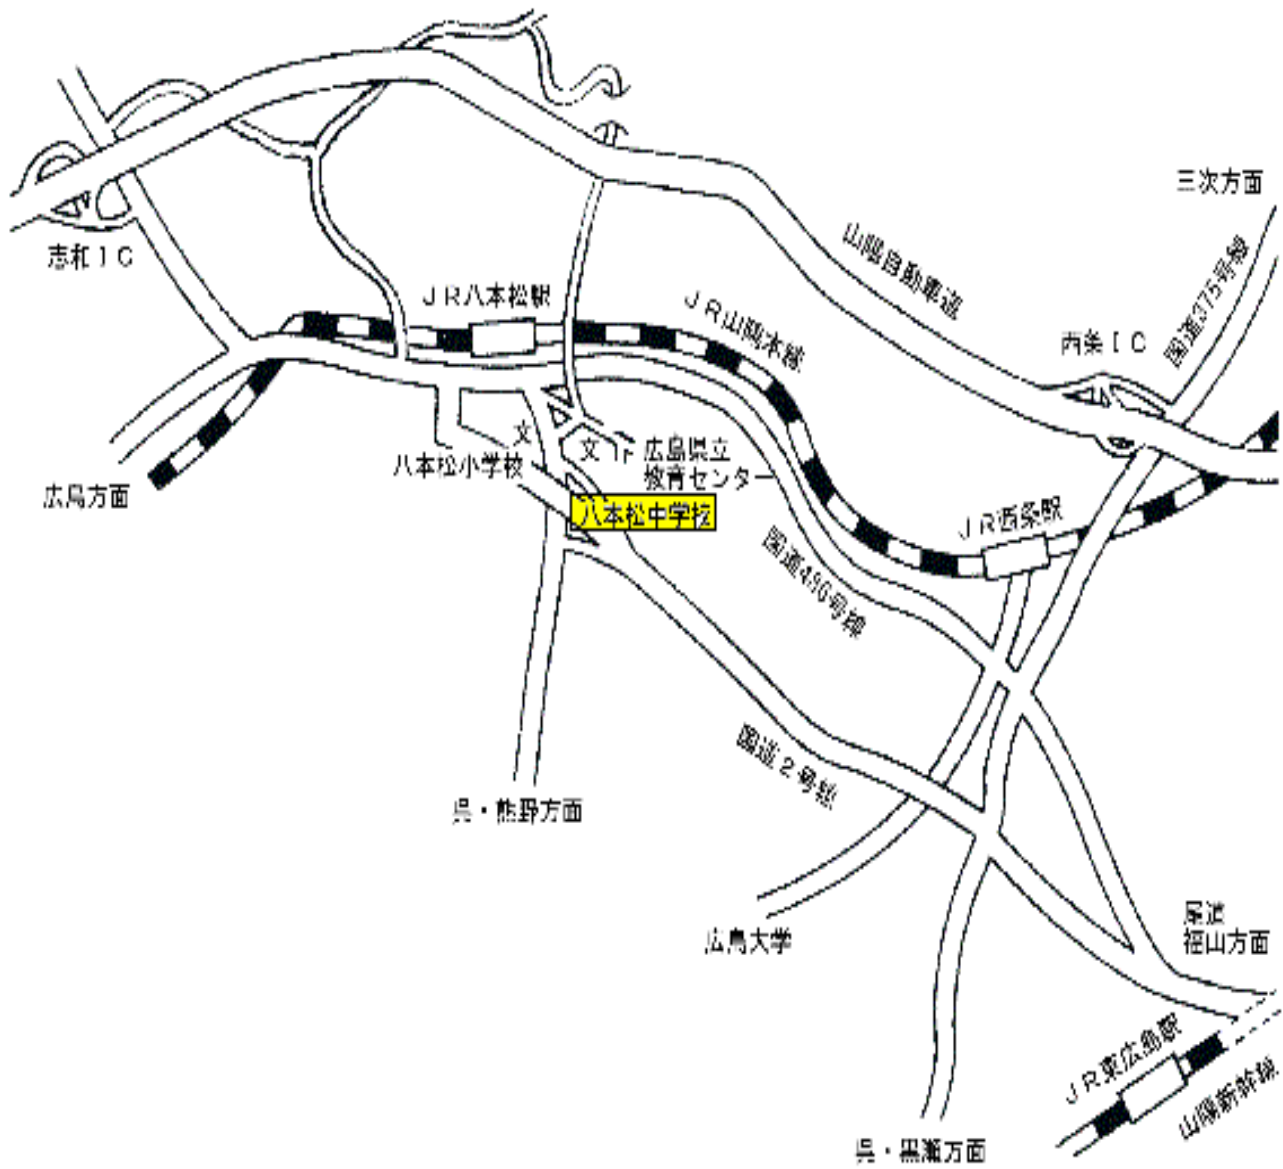

# 東広島市立八本松中学校へのアクセス

■ JR八本松駅より、東南に800m