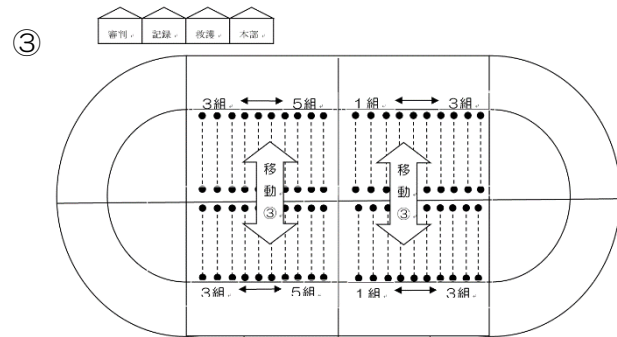

たいいくたいかい いよいよ体育大会!

6月3日(土)にたいいくたいかいおこなわれたいかい。だんちよう、しゆもく、ちゆうしん、だんを中心をまとめてきました。ちゆうがっこうさいごたいいくたいかい。いっしょうけんめい一生懸命やるからこそ、そのやり切った達成感があります。みんなの本気を見てもらいましょう!

つなひき

台風の名

ムカデ競争

ながなわ

がくねんしゆもく だんけつ わ 学年種目 団結の輪

たかちゆう 高中ソーラン