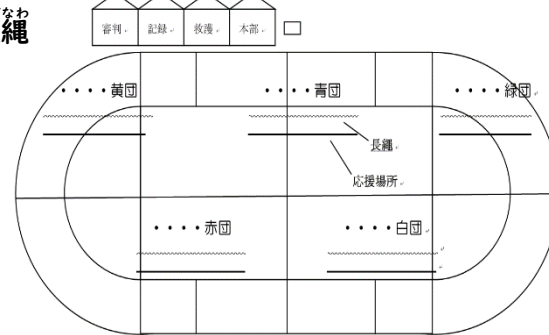

たいいくたいかい いよいよ体育大会!

6月3日(土)にたいいくたいかいおこなわれたいかい。だんちよう、しゆもく、ちゆうしん、だんを中心をまとめてきました。ちゆうがっこうさいごたいいくたいかい。いっしょうけんめい一生懸命やるからこそ、そのやり切った達成感があります。みんなの本気を見てもらいましょう!

つなひき

台風の名

ムカデ競争

ながなわ

がくねんしゆもく だんけつ わ 学年種目 団結の輪

たかちゆう 高中ソーラン