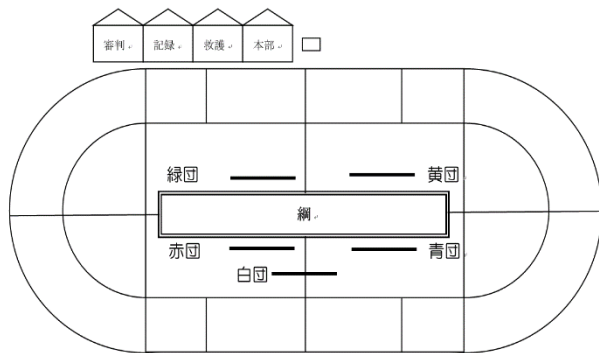

たいいくたいかい いよいよ体育大会!

6月3日(土)にたいいくたいかいおこなわれたいかい。だんちよう、しゆもく、ちゆうしん、だんを中心をまとめてきました。ちゆうがっこうさいごたいいくたいかい。いっしょうけんめい一生懸命やるからこそ、そのやり切った達成感があります。みんなの本気を見てもらいましょう!

つなひき

台風の名

ムカデ競争

ながなわ

がくねんしゆもく だんけつ わ 学年種目 団結の輪

たかちゆう 高中ソーラン