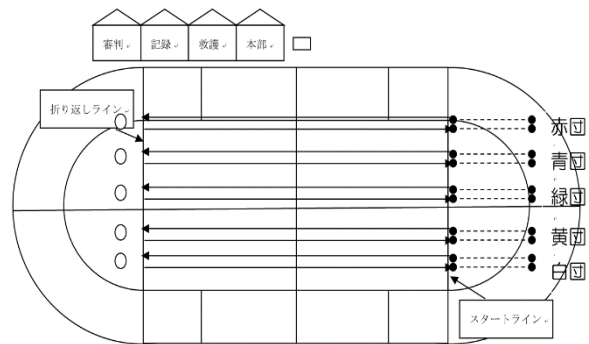

たいいくたいかい いよいよ体育大会!

6月3日(土)にたいいくたいかいおこなわれたいかい。だんちよう、しゆもく、ちゆうしん、だんを中心をまとめてきました。ちゆうがっこうさいごたいいくたいかい。いっしょうけんめい一生懸命やるからこそ、そのやり切った達成感があります。みんなの本気を見てもらいましょう!

つなひき

台風の名

ムカデ競争

ながなわ

がくねんしゆもく だんけつ わ 学年種目 団結の輪

たかちゆう 高中ソーラン