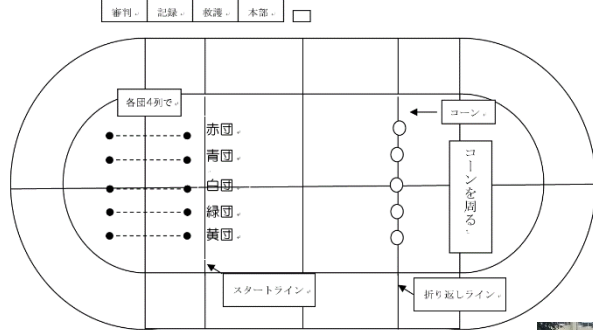

たいいくたいかい いよいよ体育大会!

6月3日(土)にたいいくたいかいおこなわれたいかい。だんちよう、しゆもく、ちゆうしん、だんを中心をまとめてきました。ちゆうがっこうさいごたいいくたいかい。いっしょうけんめい一生懸命やるからこそ、そのやり切った達成感があります。みんなの本気を見てもらいましょう!

つなひき

台風の名

ムカデ競争

ながなわ

がくねんしゆもく だんけつ わ 学年種目 団結の輪

たかちゆう 高中ソーラン