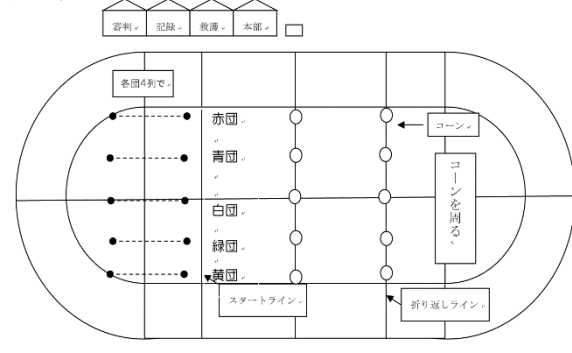

たいいくたいかい いよいよ体育大会!

6月3日(土)にたいいくたいかいおこなわれたいかい。だんちよう、しゆもく、ちゆうしん、だんを中心をまとめてきました。ちゆうがっこうさいごたいいくたいかい。いっしょうけんめい一生懸命やるからこそ、そのやり切った達成感があります。みんなの本気を見てもらいましょう!

つなひき

台風の名

ムカデ競争

ながなわ

がくねんしゆもく だんけつ わ 学年種目 団結の輪

たかちゆう 高中ソーラン

こうこうせつめいかい 高校説明会があります!

6月13日(火)にはこうこうせつめいかいがあります。公立と私立合わせて12校の高校の担当の先生が来てくださいます。興味を持っている高校だけでなく、いろいろな高校を知ること、自分の高校選択の視野を広げることができます。何がきっかけで自分の進学する高校が決まるかは分かりません。きっかけはたくさんあるかと思いますが、そのきっかけを自分の心に留めることができるかどうかです。自分事として、受け身ではなく、興味を持って話を聞きましょう。