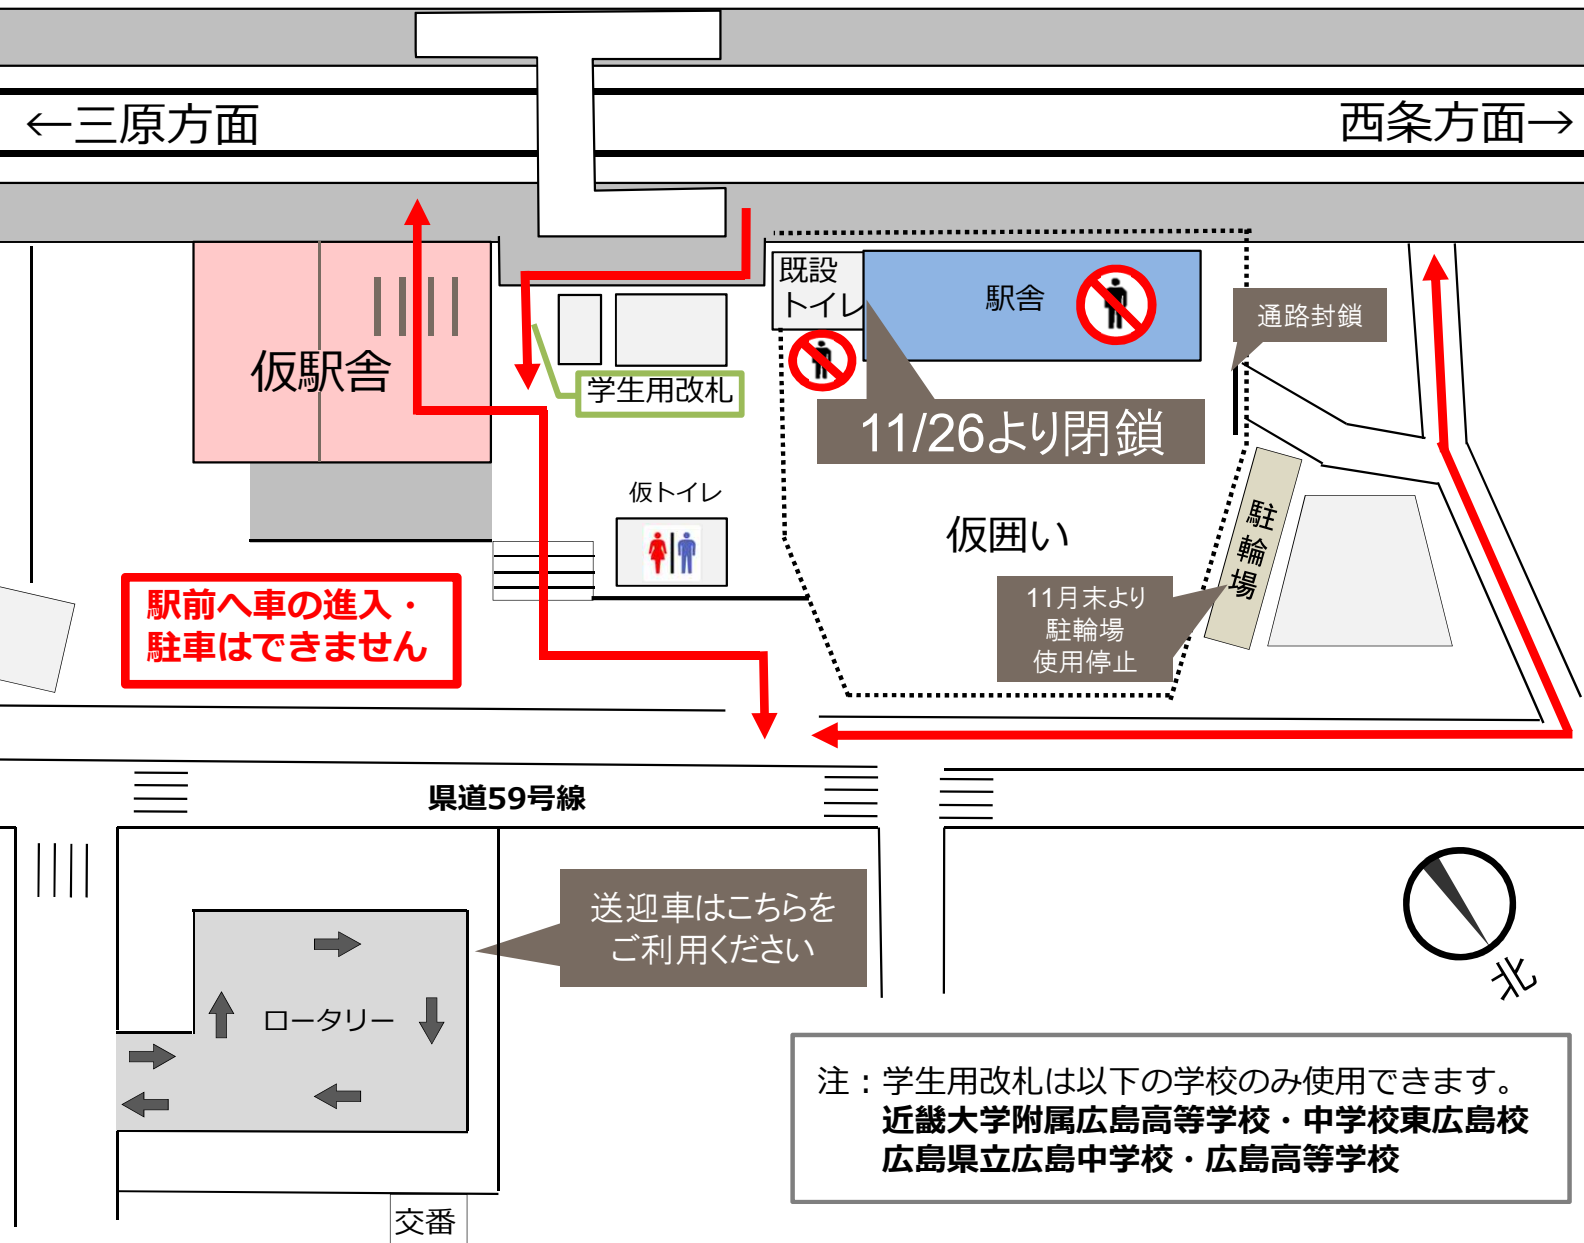

ご案内

西高屋駅 仮駅舎への移転のお知らせ

いつもJR西日本をご利用いただきありがとうございます。

西高屋駅南北自由通路整備に伴い、

11月26日(土)より**仮駅舎のご利用**をお願いします。

現在の駅舎、お手洗は26日より閉鎖いたします。

また、仮囲い範囲は通行できません。

工事に伴い、ご迷惑をおかけしますが、ご理解とご協力をお願いいたします。