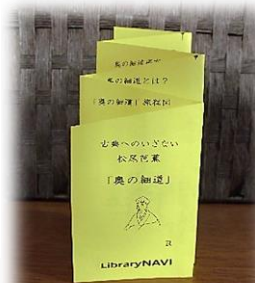

高美が丘中学校生徒の皆さんへ

図書館だより

高美が丘中学校図書館
令和2年11月5日発行

霜月号

冬を目の前に控え、秋はちょっと心寂しい季節です。図書館では、心を豊かな秋色に染めてくれる本を集めて展示しています。10月28日から、秋の読書週間イベント「クラス対抗読書ラリー」を行っています。この期間、時間を上手に使って図書館を利用してください。「読書をしたいけど何を読めばいいの？」と困っている人は、展示コーナーから選んでみてはどうですか？また学校司書も相談に乗ります。気軽に声をかけてください。

11月1日は古典の日

この記念日をきっかけに、古典文学だけでなく、伝統芸能、茶華道など、学校やさまざまな場所で落ち着いてふれられる機会が増えると良いですね。

「奥の細道」松尾芭蕉のすごろくをつくりました。

実際に双六ができます。

手書きの序文

江戸時代の古地図で芭蕉の旅工程に印を付けていきました。図書委員さんも手伝ってくれました。芭蕉のパネルは、図書委員の作品です。

芭蕉と曾良と一緒に芭蕉の心情を読み取りながら旅をしてみませんか？

図書館情報ツール「ライブラリーナビ」を作りました。
ご自由にお持ち帰りください。

図書館キャラクター&図書館標語コンクール結果発表

厳正な審査を経て決定した受賞作品をご紹介します！

キャラクター部門 入選 3年2組 Nさん

キャラクター名：ブックン

次点 1年1組 Hくん 1年1組 Kさん

図書館標語部門 入選 3年2組 Tさん

「開けてみよう いつもとは違う 世界が見れる」