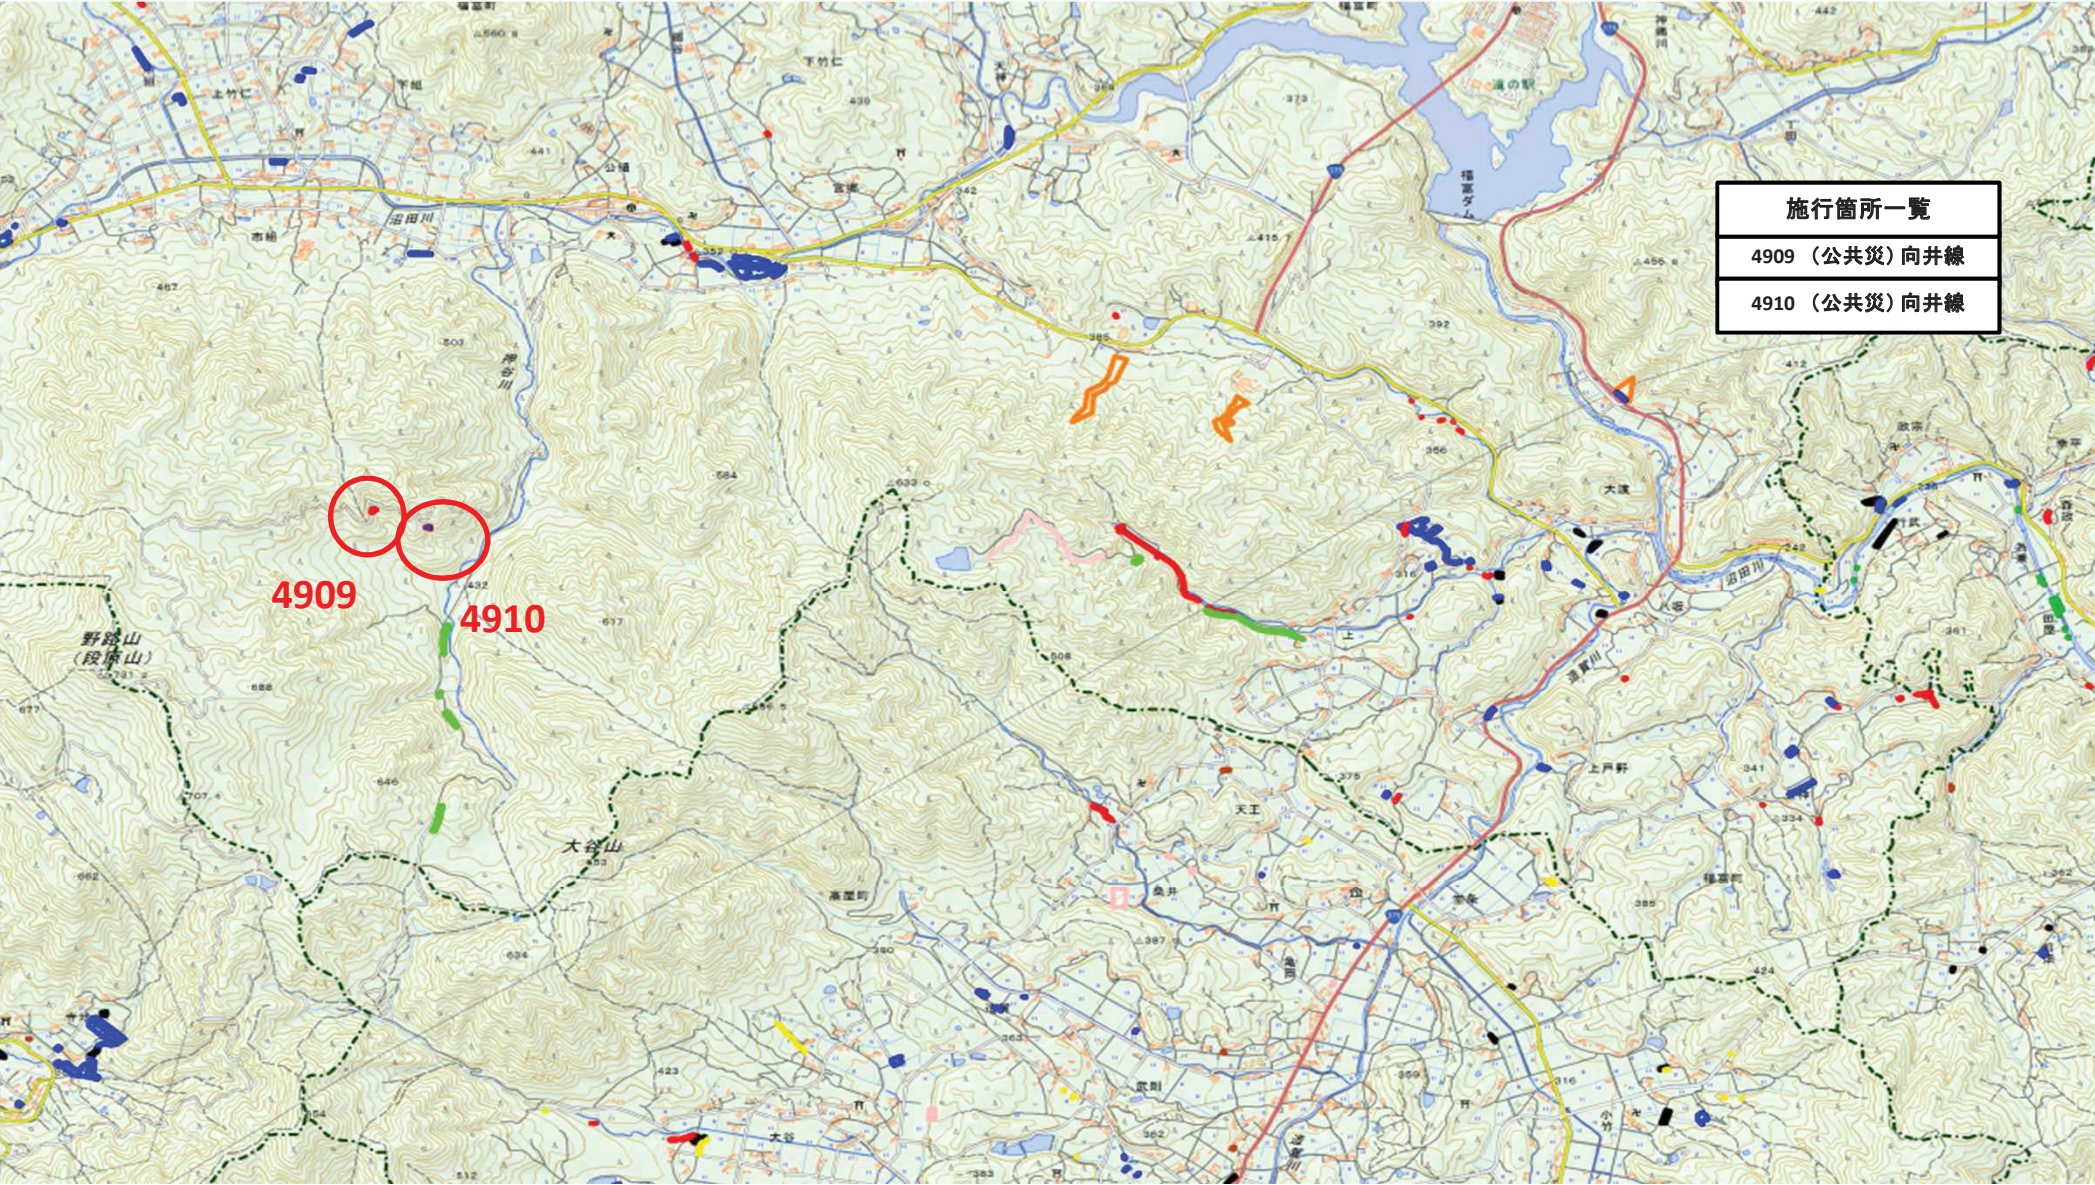

【福富地区災害復旧工事(2-10) 公共災位置図】

施行箇所一覧	
4909	(公共災) 向井線
4910	(公共災) 向井線

4909 4910