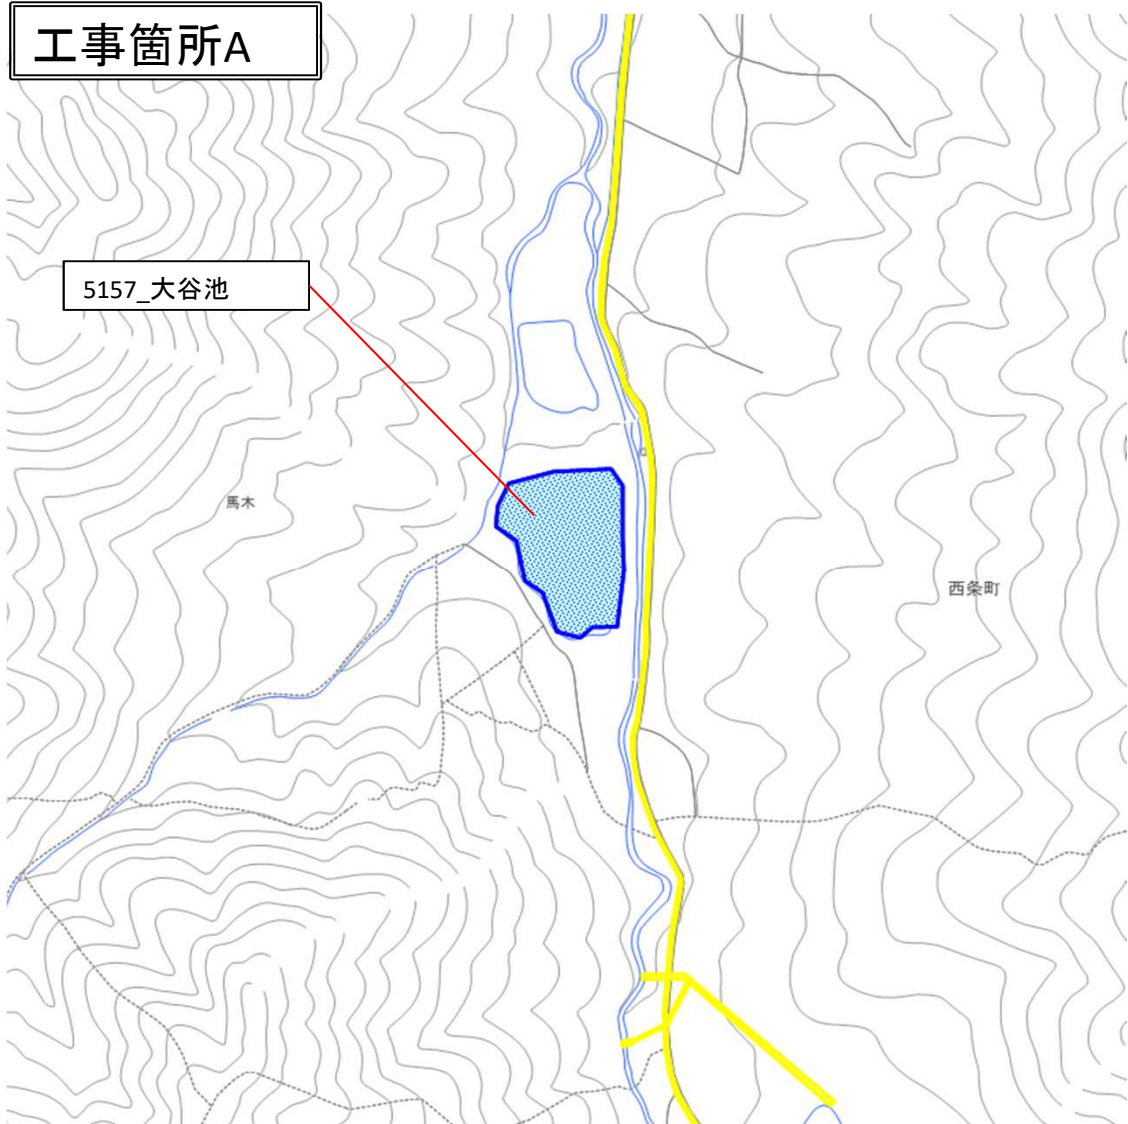

位置図

工事箇所A

5157_大谷池

馬木

西条町