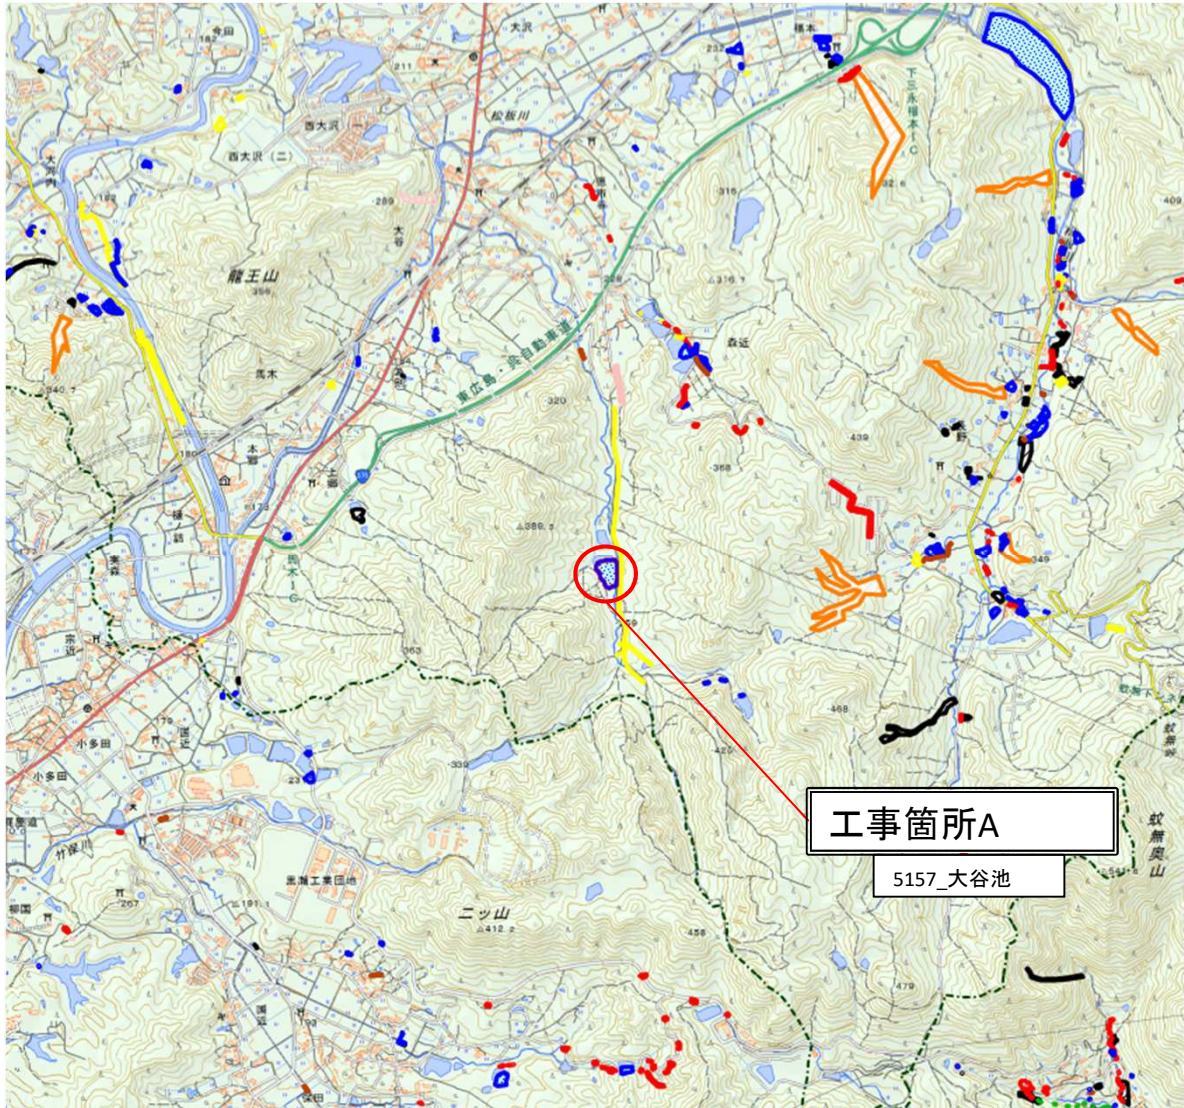

位置図

工事箇所A

5157_大谷池

馬木

西条町