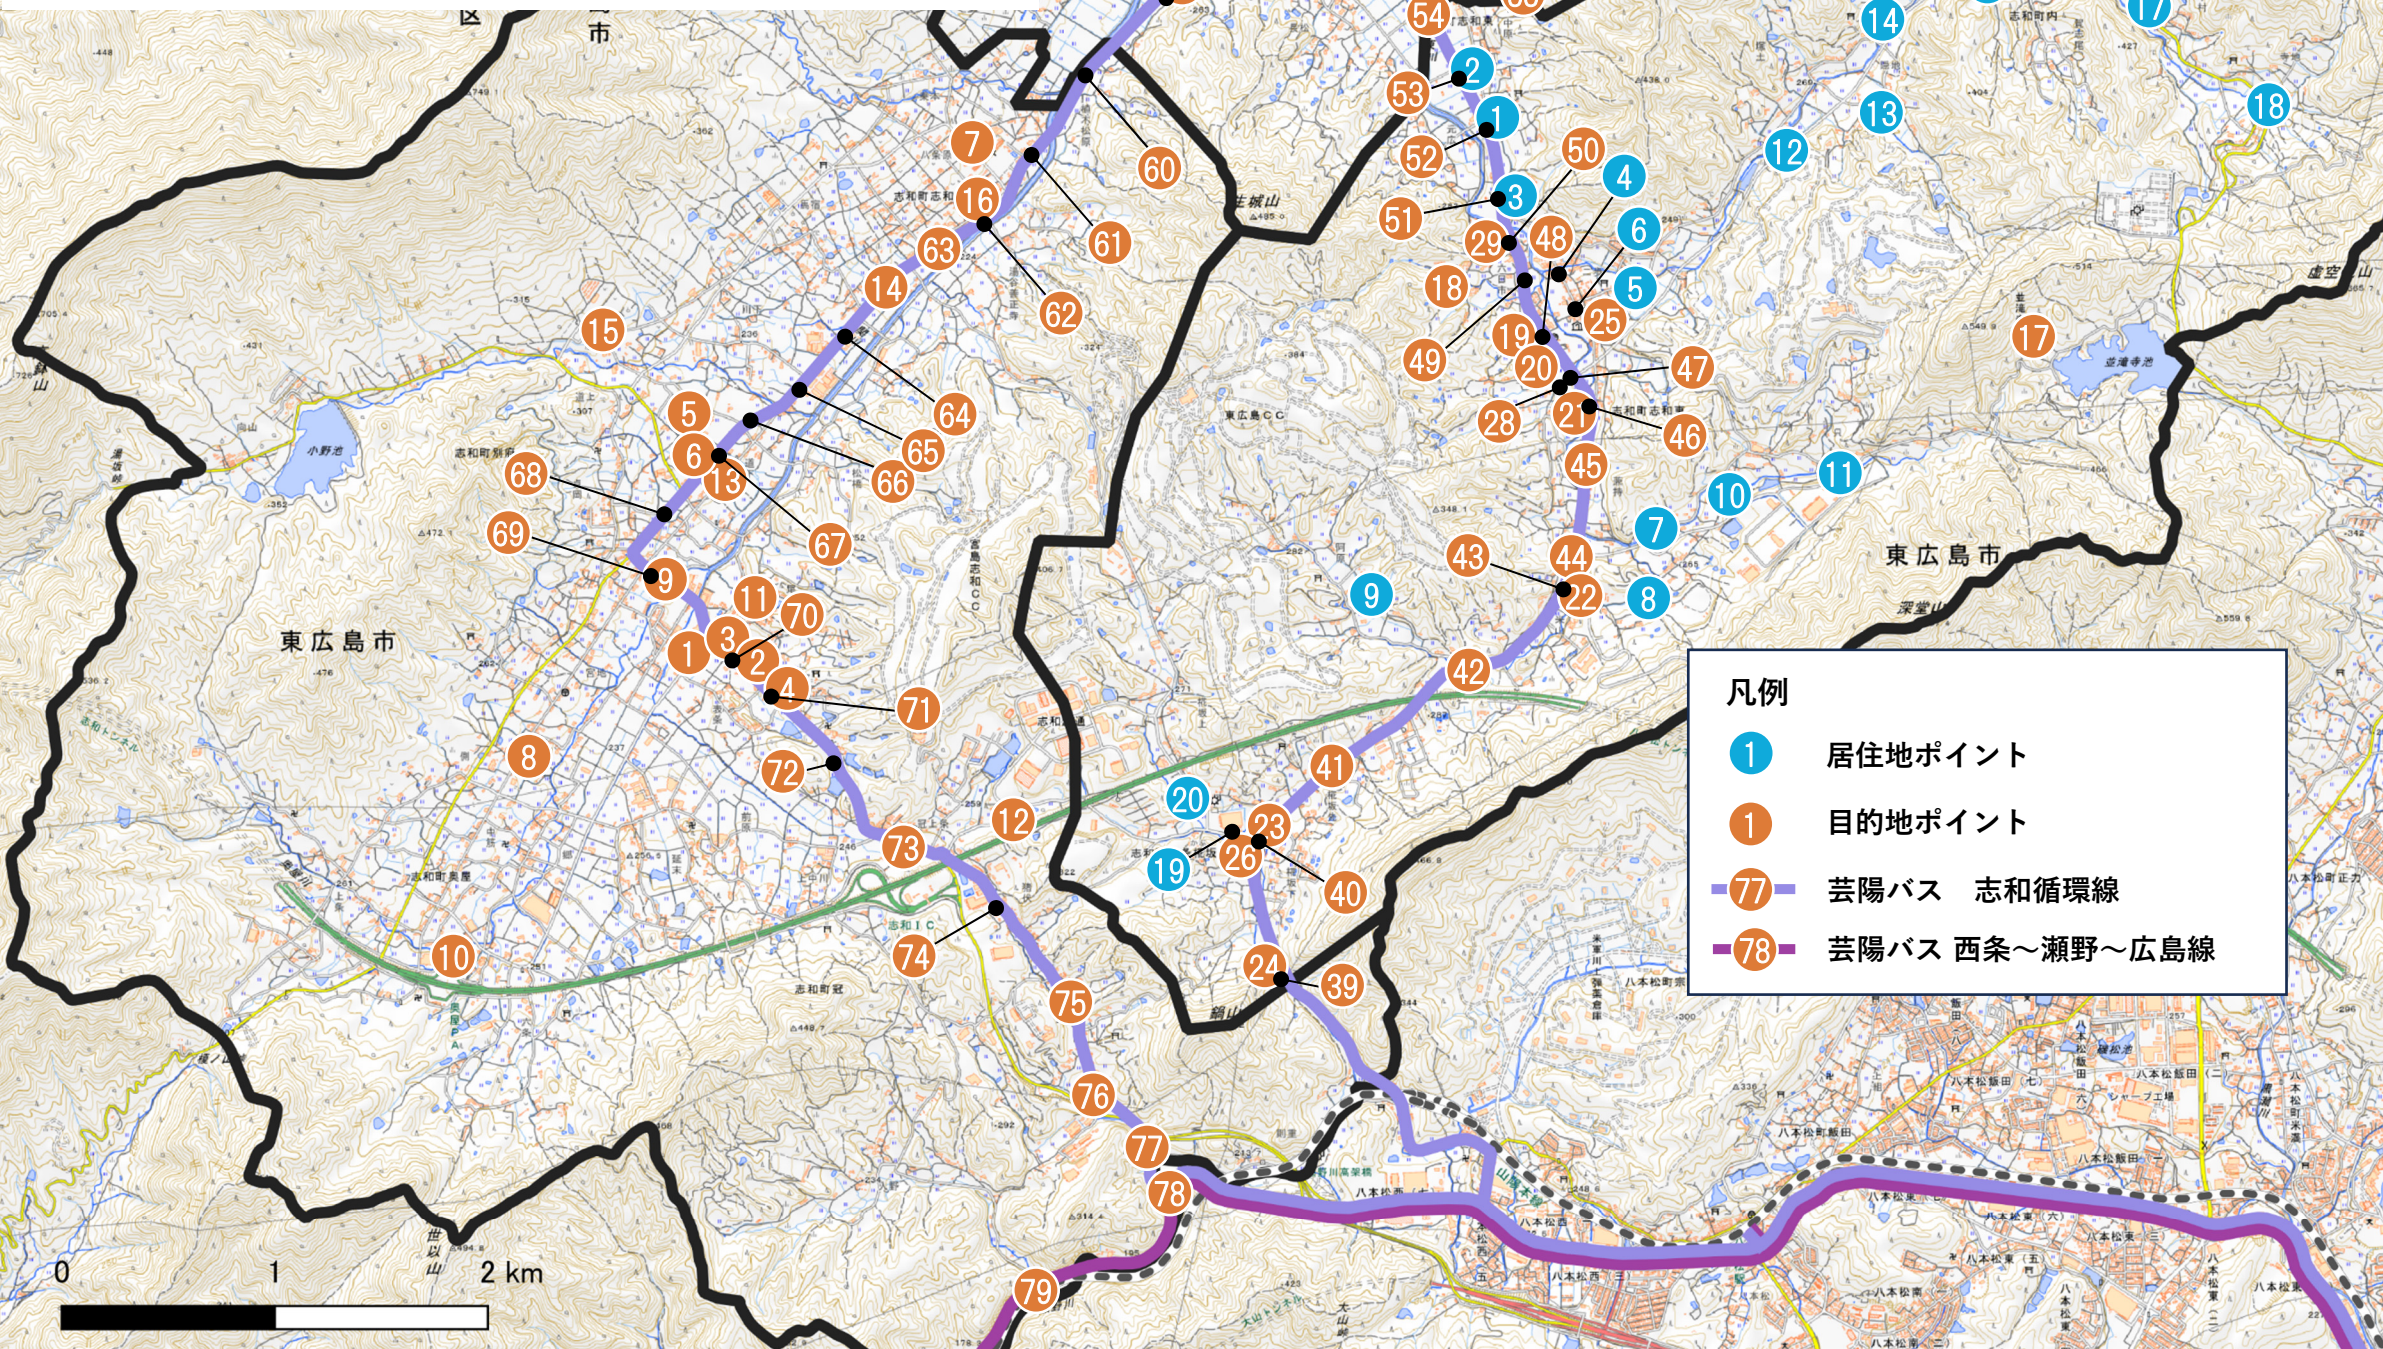

凡例

- ① 居住地ポイント
- ① 目的地ポイント
- 77 芸陽バス 志和循環線
- 78 芸陽バス 西条～瀬野～広島線

目的地ポイント

番号	乗降場所名
目1	ショージ志和店
目2	カレンズくらた
目3	志和医院
目4	やまがた歯科医院
目5	三木医院
目6	薬膳薬局 志和店
目7	東広島市立志和小・中学校
目8	西志和郵便局
目9	JAひろしま 志和支店
目10	奥屋パーキング (上り)
目11	西志和地域センター
目12	志和流通団地前バス停
目13	理容室ヒデミ
目14	LALA
目15	東広島市園芸センター・志和アグリ図書館
目16	志和龍城認定こども園
目17	並滝寺
目18	光源寺
目19	さえき医院
目20	東志和郵便局・東志和保育園
目21	東志和地域センター
目22	浄蓮寺
目23	ファミリーマート志和桜坂店
目24	三国製薬研修センター
目25	金原商店
目26	井上歯科医院
目27	西方寺
目28	石川理容院
目29	東広島市志和地域包括支援センター
目30	志和出張所
目31	セブンイレブン東広島志和堀店
目32	志和堀郵便局
目33	JAひろしま 志和グリーンセンター
目34	ほたるの里鍼灸整骨院
目35	志和堀地域センター
目36	ヘアメイク ササキ
目37	造力美容院・松田鍼灸治療院
目38	志和堀保育所