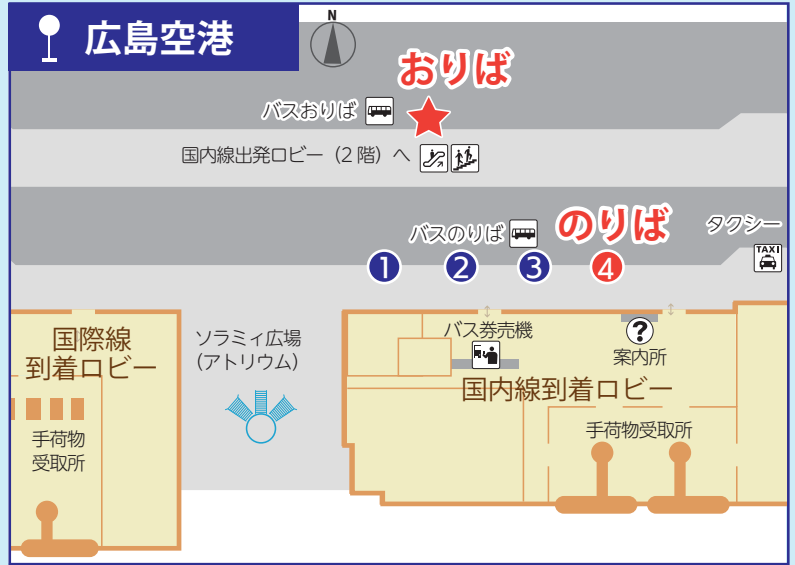

運行時刻・運行状況

広島空港
Web サイト

西条駅北口
広島空港
のりば：4

くるけん (バスロケ)

◇西条エアポートリムジンは、
2023年3月26日から運行再開し
ます。
◇山陽自動車道 西条IC～河内IC
間の道路異常時は、迂回ルートを行
用することがあります。

のりば・おりば

大人片道
660円

➔ ICカードが利用できます
PASPY、ICOCA、Kitaca、PASMO、Suica、manaca、
TOICA、PiTaPa、はやかけん、nimoca、SUGOCA

➔ バス乗車券 (広島空港発のみ)
国内線到着ロビーのバス券売機をご利用ください。

◎PASPY 割引の適用があります。 ◎詳細は運行事業者にお問合せください。

乗換え等のご案内

西条駅バスのりば (南口)

- 1 東広島医療センター 方面 下見・郷田 方面 (県外高速バス)
- 2 バスおりば
- 3 広島大学 方面
- 4 東広島駅 方面 / 竹原 方面 安芸津 方面
市街地循環バス **のんバス**
- 5 西高屋・白市・福富・豊栄 方面
八本松・志和・広島 方面 吉川方面
- 6 県立リハビリテーションセンター方面
国際プラザ 方面
- 7 サイエンスパーク・賀茂医療センター
黒瀬・広駅・呉駅 方面