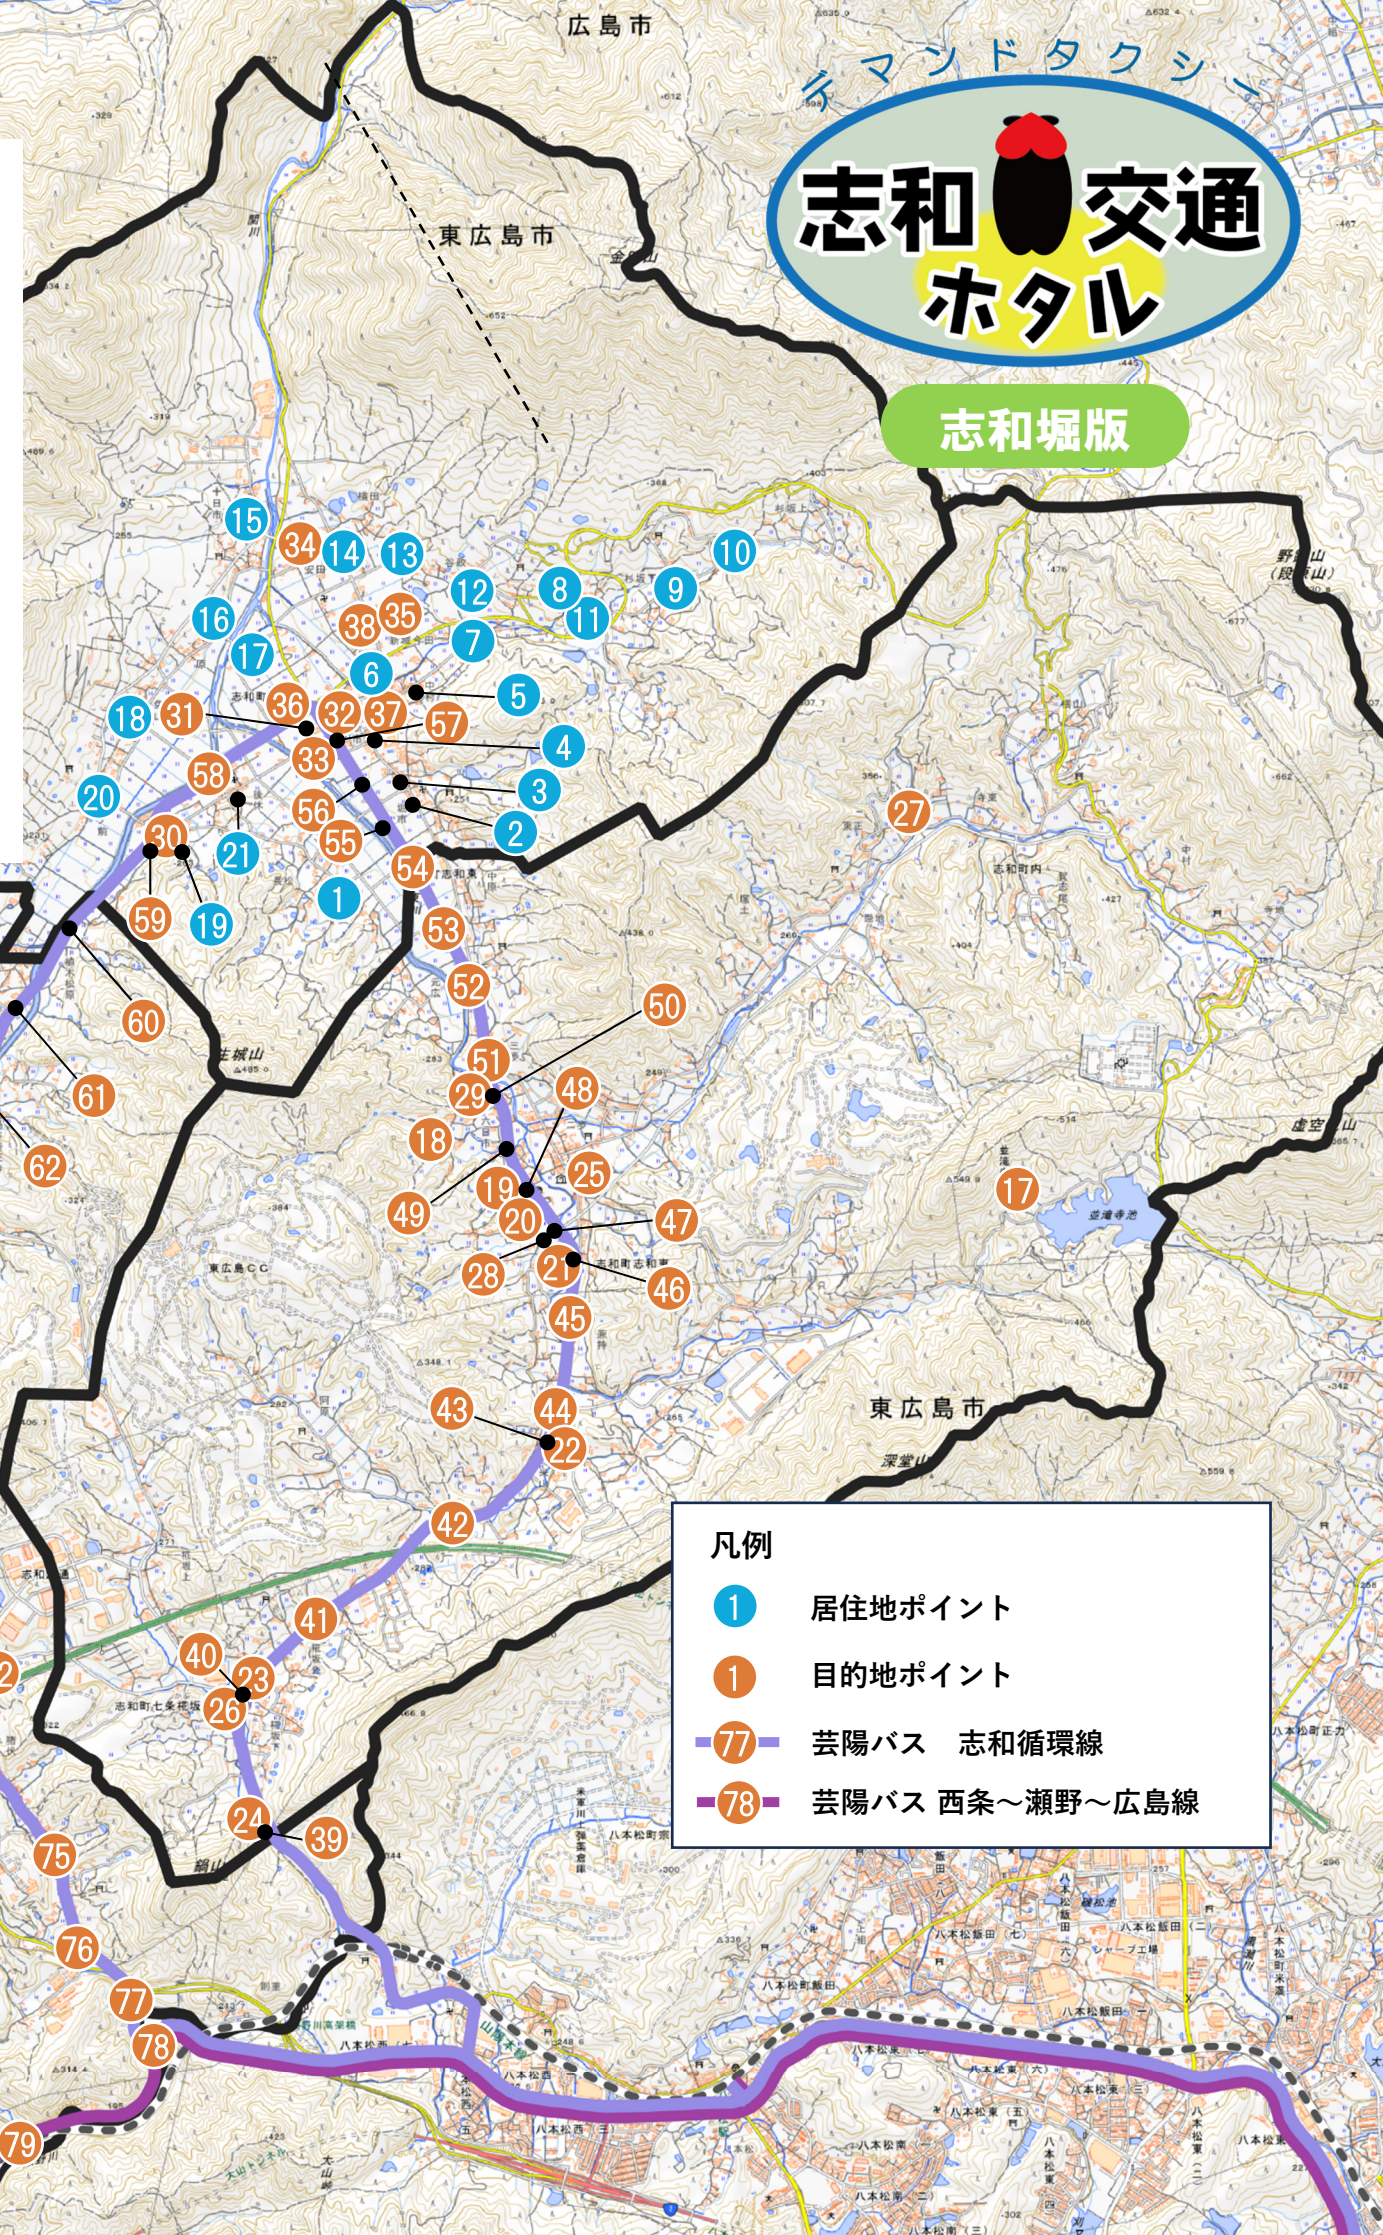

自由にメモして
ご活用ください!

番号	乗降場所名
目1	ショージ志和店

使おう!
志和地区の公共交通

八本松タクシー
志和タクシー

芸陽バスがあと何分で来るか分かります

志和ホテル交通で各ポイント間を利用できます。

居住地ポイント(志和堀地区内)...自宅近くの乗降場所

目的地ポイント...志和町内のスーパーや病院、バス停等

- 居住地ポイント(志和堀地区内)→目的地ポイント
- 目的地ポイント→居住地ポイント(志和堀地区内)
- 居住地ポイント(志和堀地区内)→居住地ポイント(志和堀地区内)
- 目的地ポイント→目的地ポイント

バス停まで志和ホテル交通で行き、芸陽バスに乗り換えて八本松駅・西条方面へ行くことができます。

詳しい位置や、乗降場所の写真を
スマホ・タブレットから確認でき
ます

凡例

- ① 居住地ポイント
- ① 目的地ポイント
- 77 芸陽バス 志和循環線
- 78 芸陽バス 西条～瀬野～広島線

目的地ポイント

番号	乗降場所名
目1	ショージ志和店
目2	カレンズくらた
目3	志和医院
目4	やまがた歯科医院
目5	三木医院
目6	薬膳薬局 志和店
目7	東広島市立志和小・中学校
目8	西志和郵便局
目9	JAひろしま 志和支店
目10	奥屋パーキング (上り)
目11	西志和地域センター
目12	志和流通団地前バス停
目13	理容室ヒデミ
目14	LALA
目15	東広島市園芸センター・志和アグリ図書館
目16	志和龍城認定こども園
目17	並滝寺
目18	光源寺
目19	さえき医院
目20	東志和郵便局・東志和保育園
目21	東志和地域センター
目22	浄蓮寺
目23	ファミリーマート志和桜坂店
目24	三国製薬研修センター
目25	金原商店
目26	井上歯科医院
目27	西方寺
目28	石川理容院
目29	東広島市志和地域包括支援センター
目30	志和出張所
目31	セブンイレブン東広島志和堀店
目32	志和堀郵便局
目33	JAひろしま 志和グリーンセンター
目34	ほたるの里鍼灸整骨院
目35	志和堀地域センター
目36	ヘアメイク ササキ
目37	造力美容院・松田鍼灸治療院
目38	志和堀保育所

番号	乗降場所名
堀1	長松コミュニティ広場
堀2	照栄寺
堀3	吉宗宅前
堀4	新市下ゴミステーション
堀5	新市上ゴミステーション
堀6	新城今田ゴミステーション
堀7	岡田宅前
堀8	杉坂集会所
堀9	元石川宅裏三叉路
堀10	杉坂上ゴミステーション
堀11	谷政ゴミステーション
堀12	今川宅下
堀13	イボ神様の前
堀14	安田ゴミステーション
堀15	十日市ゴミステーション
堀16	原集会所
堀17	佐々木宅前
堀18	免山ゴミステーション
堀19	宮ノ前ゴミステーション
堀20	宮ノ前集会所
堀21	後休集会所