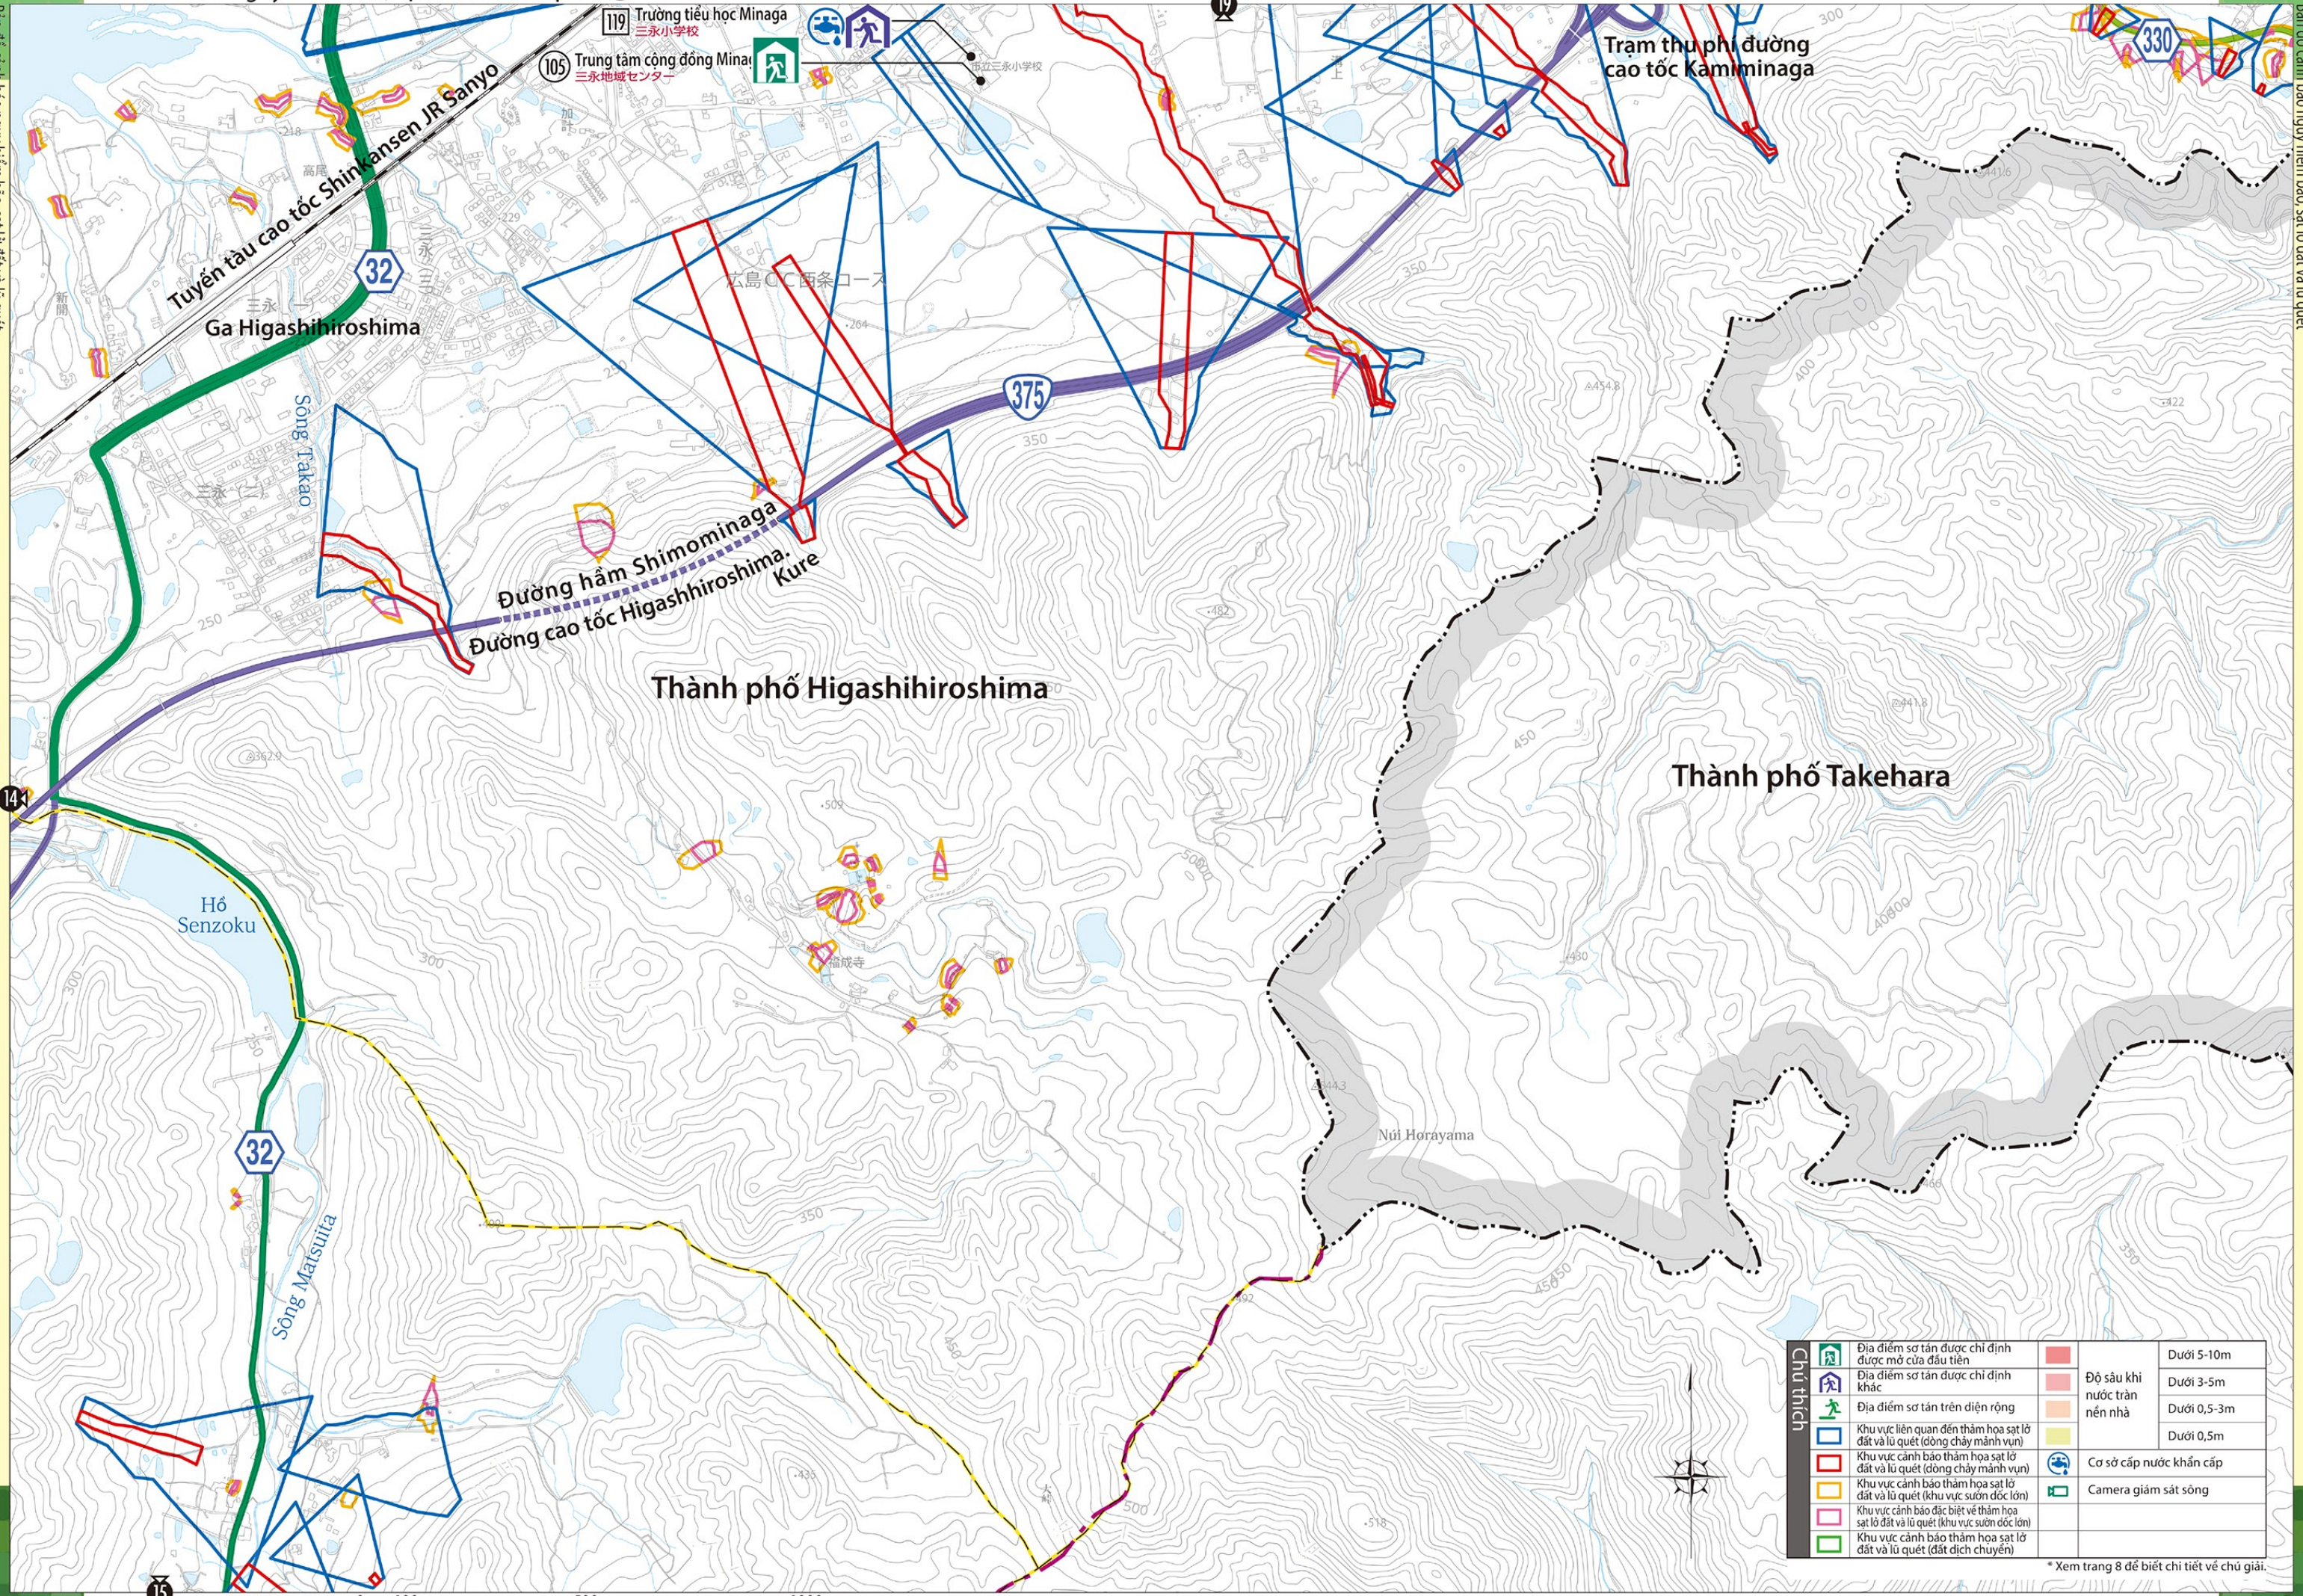

119 Trường tiểu học Minaga  
三永小学校  
105 Trung tâm cộng đồng Minaga  
三永地域センター

Trạm thu phí đường  
cao tốc Kamiminaga

Ga Higashihiroshima

Thành phố Higashihiroshima

Thành phố Takehara

Núi Horayama

Bản đồ cảnh báo nguy hiểm bão, sạt lở đất và lũ quét

Bản đồ cảnh báo nguy hiểm bão, sạt lở đất và lũ quét

Chú thích	
	Địa điểm sơ tán được chỉ định được mở cửa đầu tiên
	Địa điểm sơ tán được chỉ định khác
	Địa điểm sơ tán trên diện rộng
	Khu vực liên quan đến thảm họa sạt lở đất và lũ quét (dòng chảy mảnh vụn)
	Khu vực cảnh báo thảm họa sạt lở đất và lũ quét (dòng chảy mảnh vụn)
	Khu vực cảnh báo thảm họa sạt lở đất và lũ quét (khu vực sườn dốc lớn)
	Khu vực cảnh báo đặc biệt về thảm họa sạt lở đất và lũ quét (khu vực sườn dốc lớn)
	Khu vực cảnh báo thảm họa sạt lở đất và lũ quét (đất dịch chuyển)
	Độ sâu khi nước tràn nền nhà
	Dưới 0,5-3m
	Dưới 0,5m
	Cơ sở cấp nước khẩn cấp
	Camera giám sát sông