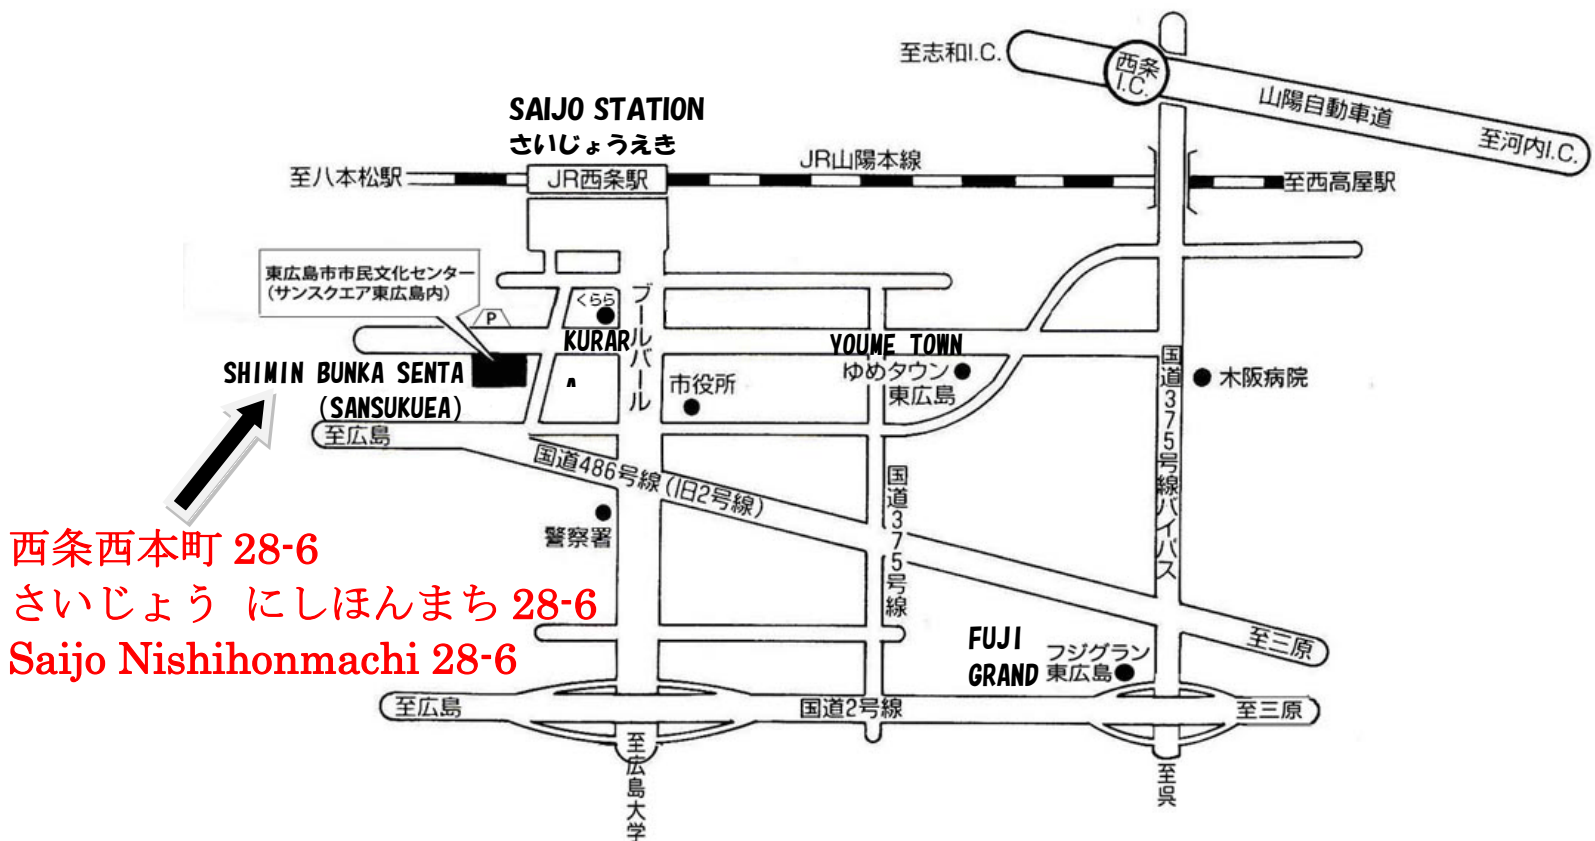

NIHONGO

しごとのにほんご
せいかつのにほんご

おかね ¥0

にほんごわいわい

さいじょう

市民文化センター(サンスクエア)

しみんぶんかせんたー(さんすくえあ) 2F

Shimin bunka Sentā(Sansukuea)

Japanese Class

Let's speak Japanese with Japanese people !!

日语教室

和日本人一起交流吧!

Aula de japonês

Vamos comunicar em japonês!!

Lớp giao tiếp Tiếng Nhật

Hãy cùng đàm thoại với người Nhật bằng tiếng Nhật!!!

すいようび WEDNESDAY 星期三 Thứ Tư PM7:00~9:00
2024/5/8~2025/3

にちようび SUNDAY 星期日 Chủ Nhật PM1:00~2:30
2024/5/12~2025/3

西条西本町 28-6

さいじょう にしほんまち 28-6

Saijo Nishihonmachi 28-6

INFORMATION

コミュニケーションコーナー：082-423-1922

主催：東広島市国際化推進協議会・(公財)東広島市教育文化振興事業団