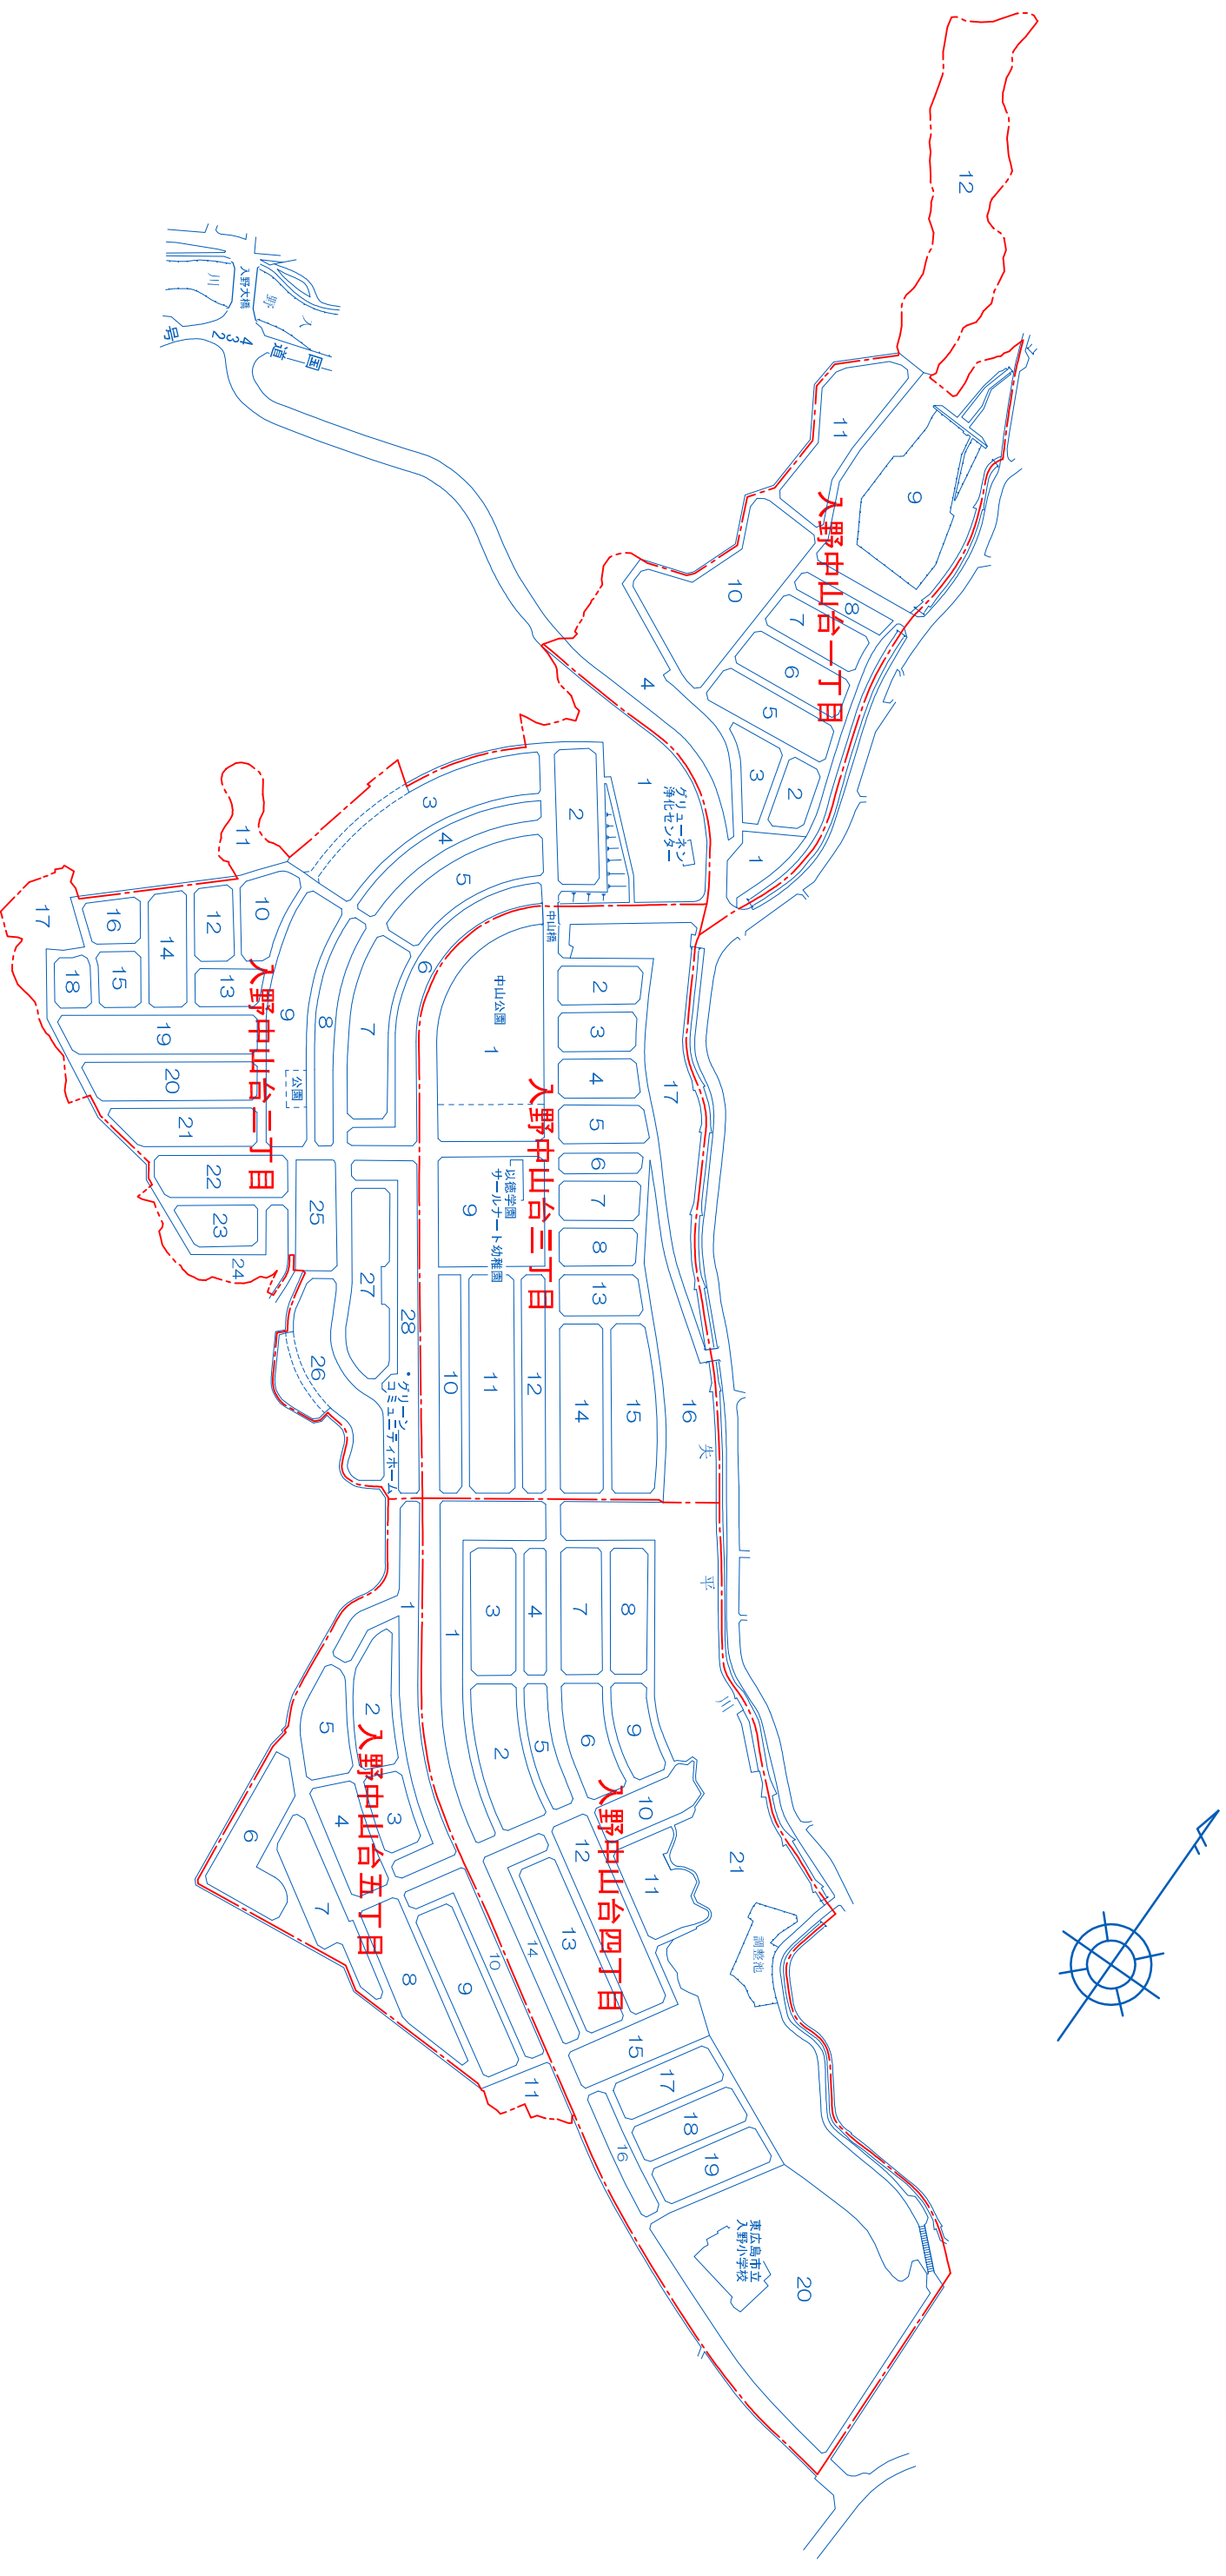

# 住居表示新町区域・新町名及び街区割図

凡 例

20 街区符号

--- 新町界線