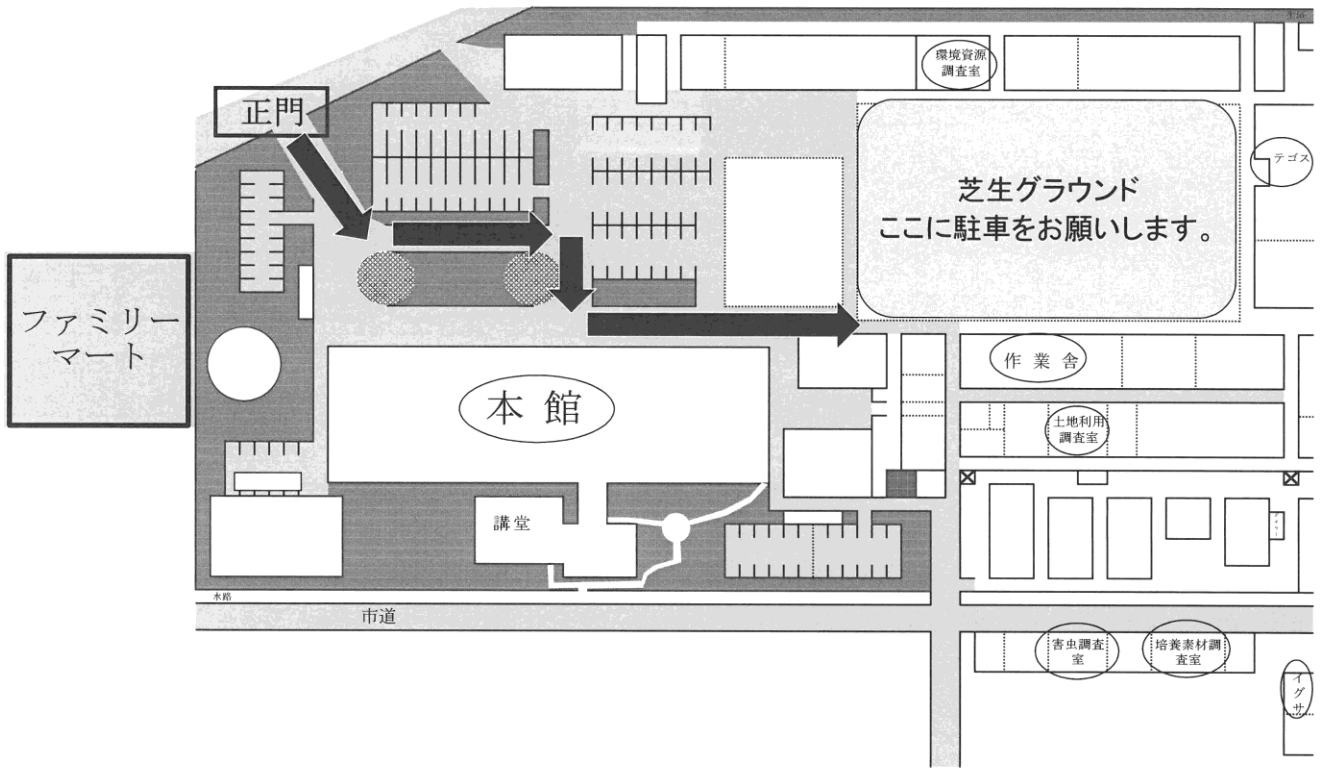

農業技術センター本所 配置図