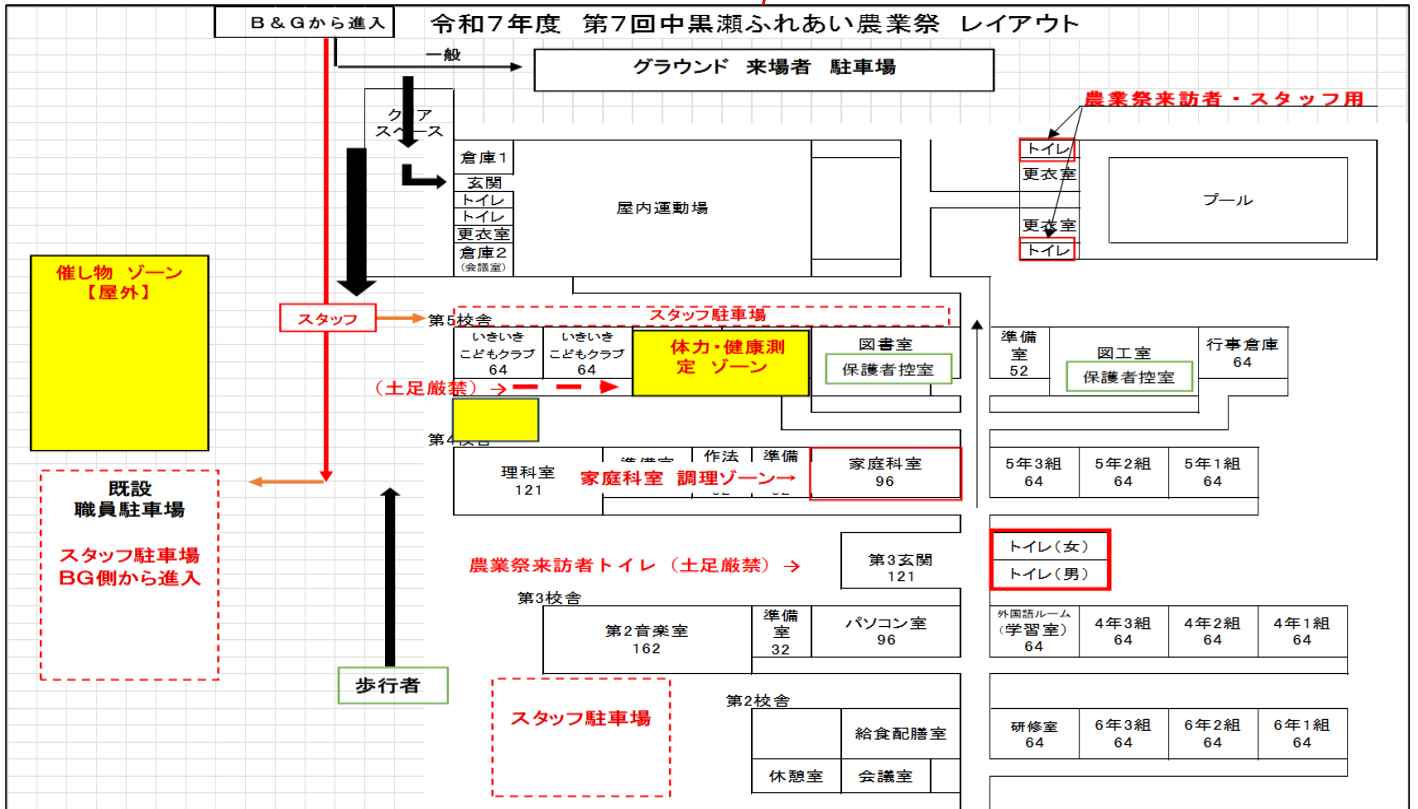

## 会場案内 (歩行者は正門からどうぞ)

屋外→各種販売・体験コーナーを設置

教室→体力健康測定会(無料)

軽トラ野菜市場

新米市場

園芸市場

ポン菓子市場

餅つき体験(無料)

中黒瀬地区のイベントです。おかげさまで今回7回目となります。今回は会場を中黒瀬小学校に変更しております。皆さまのお越しをお待ちしております。

どれも1袋1束100円均一

新米味比べ体験【無料】

まき割り体験【無料】

# 会場案内

各ブースは売り切れ・品切れ次第終了します。