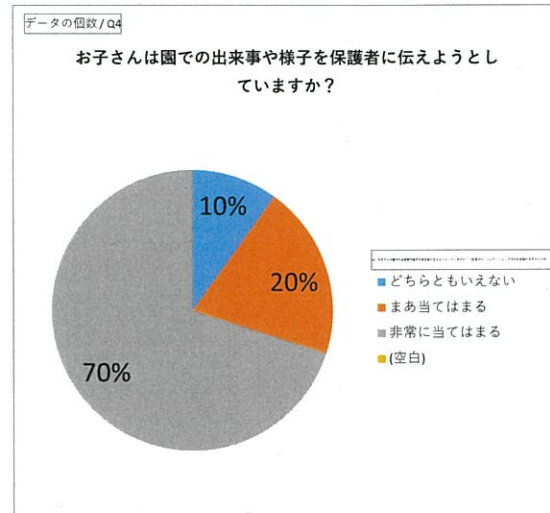

回答者ID	回答日時	回答グループ	回答内容
214	2022/12/12 20:14	現在Q2	1 回答グループ 風早保育所 5歳児クラス非常に当て非常に当てまあ当てはまあ当ては非常に当て非常に当てコロナ禍で大変な中息子の保育園生活最後の色々な行事をしていただいて感謝しています。
220	2022/12/12 20:27	Q1	1 回答グループ 風早保育所 5歳児クラスどちらともどちらともまあ当てはまあ当てはまあ当てはまあ当てはまあ
367	2022/12/13 15:12	Q1	1 回答グループ 風早保育所 5歳児クラスまあ当てはまあ当てはまあ当ては非常に当て非常に当て非常に当ては
643	2022/12/15 8:09	Q1	1 回答グループ 風早保育所 3歳児クラス非常に当て非常に当て非常に当て非常に当て非常に当て非常に当て人数が少ない子どもたちの多様な活動を期待したいと思います。
909	2022/12/17 7:21	Q1	1 回答グループ 風早保育所 4歳児クラス非常に当て非常に当て非常に当て非常に当て非常に当て非常に当て非常に当てタマネギ染めの袋作りは個性豊かでよかったです。ペットボトルの蓋集めも楽しんで 集めたらどうなるかをちゃんと理解して集めてるところがよかったです。先生達の伝え方 教え方がとてもいいのだと思いました。
1452	2023/1/6 19:07	Q1	1 回答グループ 風早保育所 5歳児クラスまあ当ては非常に当て非常に当てまあ当てはまあ当ては非常に当ては
1457	2023/1/6 22:31	Q1	1 回答グループ 風早保育所 5歳児クラス非常に当て非常に当てまあ当ては非常に当てまあ当ては非常に当ては
1621	2023/1/10 17:29	Q1	1 回答グループ 風早保育所 4歳児クラスまあ当てはまあ当てはどちらともまあ当てはどちらともまあ当ては
1622	2023/1/10 17:31	Q1	1 回答グループ 風早保育所 2歳児クラス非常に当て非常に当て非常に当て非常に当て非常に当て非常に当ては
1684	2023/1/10 19:57	Q1	1 回答グループ 風早保育所 1歳児クラスまあ当ては 非常に当て非常に当て非常に当て非常に当て生活発表会の招待状が子供の写真付きでとても可愛かったです。三津保育所の改修のため途中より登所させて頂いたのですが、初日に、幼児組の子が虫かごに入ったアゲハ蝶の幼虫を観察しており、自然に親しんでおられ、いいなあと思いました。
1697	2023/1/10 20:39	Q1	1 回答グループ 風早保育所 3歳児クラス非常に当て非常に当て非常に当てまあ当ては非常に当て非常に当て発表会
1770	2023/1/10 23:35	Q1	1 回答グループ 風早保育所 0歳児クラス非常に当ては 非常に当てまあ当ては非常に当て非常に当ては

行ラベル	データの個数 / Q2
0歳児クラス	1
1歳児クラス	1
2歳児クラス	1
3歳児クラス (年少)	2
4歳児クラス (年中)	2
5歳児クラス (年長)	5
(空白)	
総計	12