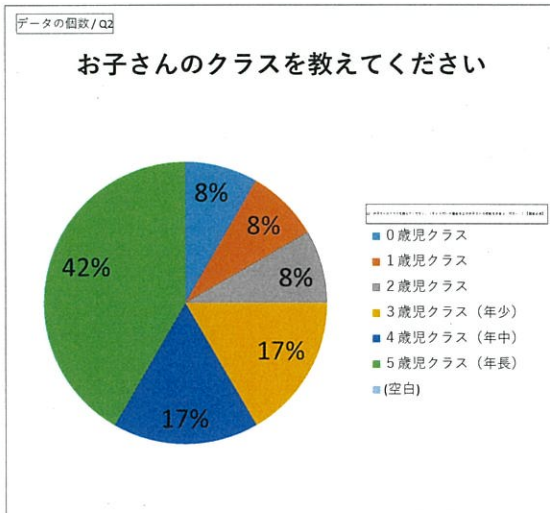

回答者ID	回答日時	回答グループ	回答内容
214	2022/12/12 20:14	現在Q2	1 回答グループ 風早保育所 5歳児クラス非常に当て非常に当てまあ当てはまあ当ては非常に当て非常に当てコロナ禍で大変な中息子の保育園生活最後の色々な行事をしていただいて感謝しています。
220	2022/12/12 20:27	Q1	1 回答グループ 風早保育所 5歳児クラスどちらともどちらともまあ当てはまあ当てはまあ当てはまあ当てはまあ
367	2022/12/13 15:12	Q1	1 回答グループ 風早保育所 5歳児クラスまあ当てはまあ当てはまあ当ては非常に当て非常に当て非常に当ては
643	2022/12/15 8:09	Q1	1 回答グループ 風早保育所 3歳児クラス非常に当て非常に当て非常に当て非常に当て非常に当て非常に当て人数が少ない子どもたちの多様な活動を期待したいと思います。
909	2022/12/17 7:21	Q1	1 回答グループ 風早保育所 4歳児クラス非常に当て非常に当て非常に当て非常に当て非常に当て非常に当て非常に当てタマネギ染めの袋作りは個性豊かでよかったです。ペットボトルの蓋集めも楽しんで 集めたらどうなるかをちゃんと理解して集めてるところがよかったです。先生達の伝え方 教え方がとてもいいのだと思いました。
1452	2023/1/6 19:07	Q1	1 回答グループ 風早保育所 5歳児クラスまあ当ては非常に当て非常に当てまあ当てはまあ当ては非常に当ては
1457	2023/1/6 22:31	Q1	1 回答グループ 風早保育所 5歳児クラス非常に当て非常に当てまあ当ては非常に当てまあ当ては非常に当ては
1621	2023/1/10 17:29	Q1	1 回答グループ 風早保育所 4歳児クラスまあ当てはまあ当てはどちらともまあ当てはどちらともまあ当ては
1622	2023/1/10 17:31	Q1	1 回答グループ 風早保育所 2歳児クラス非常に当て非常に当て非常に当て非常に当て非常に当て非常に当ては
1684	2023/1/10 19:57	Q1	1 回答グループ 風早保育所 1歳児クラスまあ当ては 非常に当て非常に当て非常に当て非常に当て生活発表会の招待状が子供の写真付きでとても可愛かったです。三津保育所の改修のため途中より登所させて頂いたのですが、初日に、幼児組の子が虫かごに入ったアゲハ蝶の幼虫を観察しており、自然に親しんでおられ、いいなあと思いました。
1697	2023/1/10 20:39	Q1	1 回答グループ 風早保育所 3歳児クラス非常に当て非常に当て非常に当てまあ当ては非常に当て非常に当て発表会
1770	2023/1/10 23:35	Q1	1 回答グループ 風早保育所 0歳児クラス非常に当ては 非常に当てまあ当ては非常に当て非常に当ては

行ラベル	データの個数 / Q2
0歳児クラス	1
1歳児クラス	1
2歳児クラス	1
3歳児クラス (年少)	2
4歳児クラス (年中)	2
5歳児クラス (年長)	5
(空白)	
総計	12

行ラベル	データの個数 / Q3
どちらともいえない	1
まあ当てはまる	4
非常に当てはまる	7
(空白)	
総計	12

行ラベル	データの個数 / Q4
どちらともいえない	1
まあ当てはまる	2
非常に当てはまる	7
(空白)	
総計	10