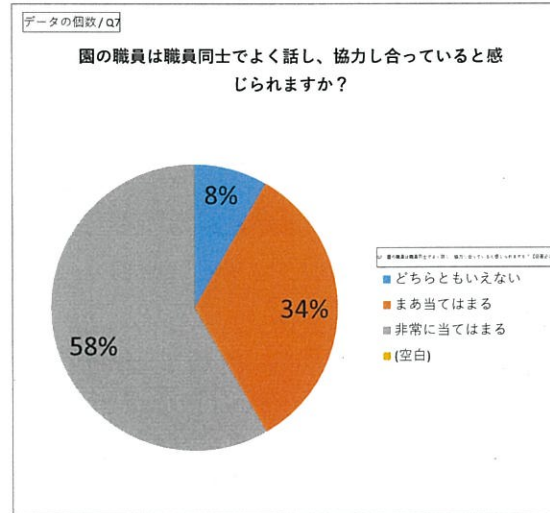

行ラベル	データの個数 / Q3
どちらともいえない	1
まあ当てはまる	4
非常に当てはまる	7
(空白)	
総計	12

行ラベル	データの個数 / Q4
どちらともいえない	1
まあ当てはまる	2
非常に当てはまる	7
(空白)	
総計	10