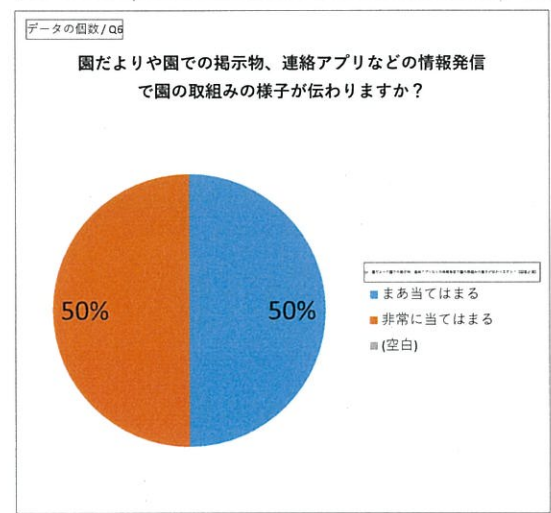

行ラベル	データの個数 / Q3
どちらともいえない	1
まあ当てはまる	4
非常に当てはまる	7
(空白)	
総計	12

行ラベル	データの個数 / Q4
どちらともいえない	1
まあ当てはまる	2
非常に当てはまる	7
(空白)	
総計	10