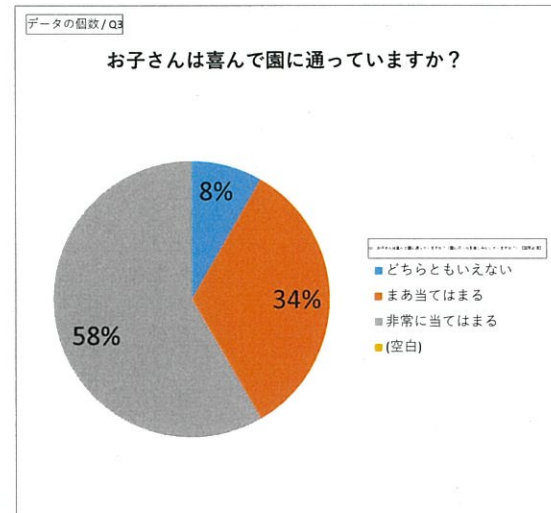

回答者ID	回答日時	回答グループ	回答内容
214	2022/12/12 20:14	現在Q2	1 回答グループ 風早保育所 5歳児クラス非常に当て非常に当てまあ当てはまあ当ては非常に当て非常に当てコロナ禍で大変な中息子の保育園生活最後の色々な行事をしていただいて感謝しています。
220	2022/12/12 20:27	Q1	1 回答グループ 風早保育所 5歳児クラスどちらともどちらともまあ当てはまあ当てはまあ当てはまあ当てはまあ
367	2022/12/13 15:12	Q1	1 回答グループ 風早保育所 5歳児クラスまあ当てはまあ当てはまあ当ては非常に当て非常に当て非常に当ては
643	2022/12/15 8:09	Q1	1 回答グループ 風早保育所 3歳児クラス非常に当て非常に当て非常に当て非常に当て非常に当て非常に当て人数が少ない子どもたちの多様な活動を期待したいと思います。
909	2022/12/17 7:21	Q1	1 回答グループ 風早保育所 4歳児クラス非常に当て非常に当て非常に当て非常に当て非常に当て非常に当て非常に当てタマネギ染めの袋作りは個性豊かでよかったです。ペットボトルの蓋集めも楽しんで 集めたらどうなるかをちゃんと理解して集めてるところがよかったです。先生達の伝え方 教え方がとてもいいのだと思いました。
1452	2023/1/6 19:07	Q1	1 回答グループ 風早保育所 5歳児クラスまあ当ては非常に当て非常に当てまあ当てはまあ当ては非常に当ては
1457	2023/1/6 22:31	Q1	1 回答グループ 風早保育所 5歳児クラス非常に当て非常に当てまあ当ては非常に当てまあ当ては非常に当ては
1621	2023/1/10 17:29	Q1	1 回答グループ 風早保育所 4歳児クラスまあ当てはまあ当てはどちらともまあ当てはどちらともまあ当ては
1622	2023/1/10 17:31	Q1	1 回答グループ 風早保育所 2歳児クラス非常に当て非常に当て非常に当て非常に当て非常に当て非常に当ては
1684	2023/1/10 19:57	Q1	1 回答グループ 風早保育所 1歳児クラスまあ当ては 非常に当て非常に当て非常に当て非常に当て生活発表会の招待状が子供の写真付きでとても可愛かったです。三津保育所の改修のため途中より登所させて頂いたのですが、初日に、幼児組の子が虫かごに入ったアゲハ蝶の幼虫を観察しており、自然に親しんでおられ、いいなあと思いました。
1697	2023/1/10 20:39	Q1	1 回答グループ 風早保育所 3歳児クラス非常に当て非常に当て非常に当てまあ当ては非常に当て非常に当て発表会
1770	2023/1/10 23:35	Q1	1 回答グループ 風早保育所 0歳児クラス非常に当ては 非常に当てまあ当ては非常に当て非常に当ては

行ラベル	データの個数 / Q2
0歳児クラス	1
1歳児クラス	1
2歳児クラス	1
3歳児クラス (年少)	2
4歳児クラス (年中)	2
5歳児クラス (年長)	5
(空白)	
総計	12