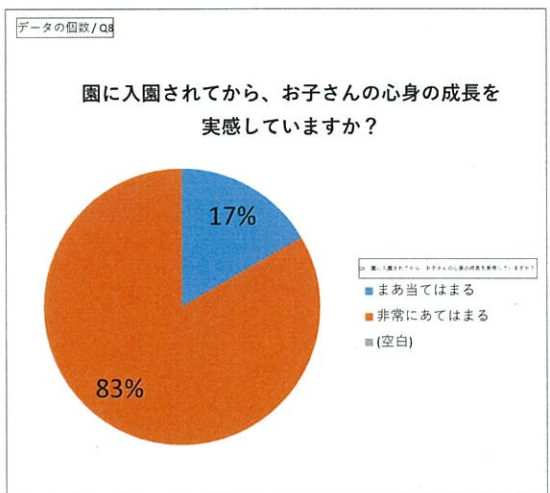

行ラベル	データの個数 / Q5
どちらともいえない	1
まあ当てはまる	4
非常に当てはまる	7
(空白)	
総計	12

行ラベル	データの個数 / Q6
まあ当てはまる	6
非常に当てはまる	6
(空白)	
総計	12

行ラベル	データの個数 / Q7
どちらともいえない	1
まあ当てはまる	4
非常に当てはまる	7
(空白)	
総計	12