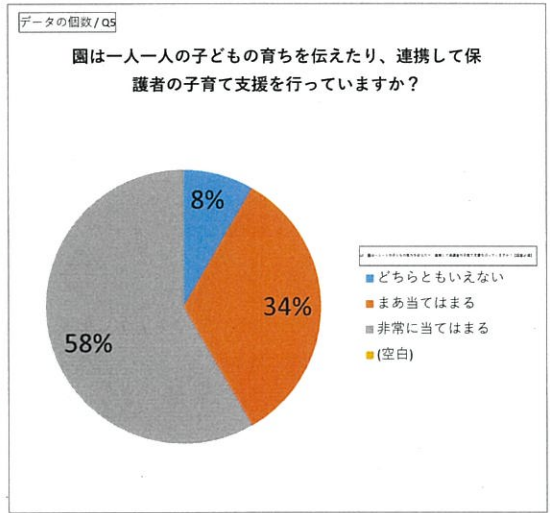

行ラベル	データの個数 / Q3
どちらともいえない	1
まあ当てはまる	4
非常に当てはまる	7
(空白)	
総計	12

行ラベル	データの個数 / Q4
どちらともいえない	1
まあ当てはまる	2
非常に当てはまる	7
(空白)	
総計	10