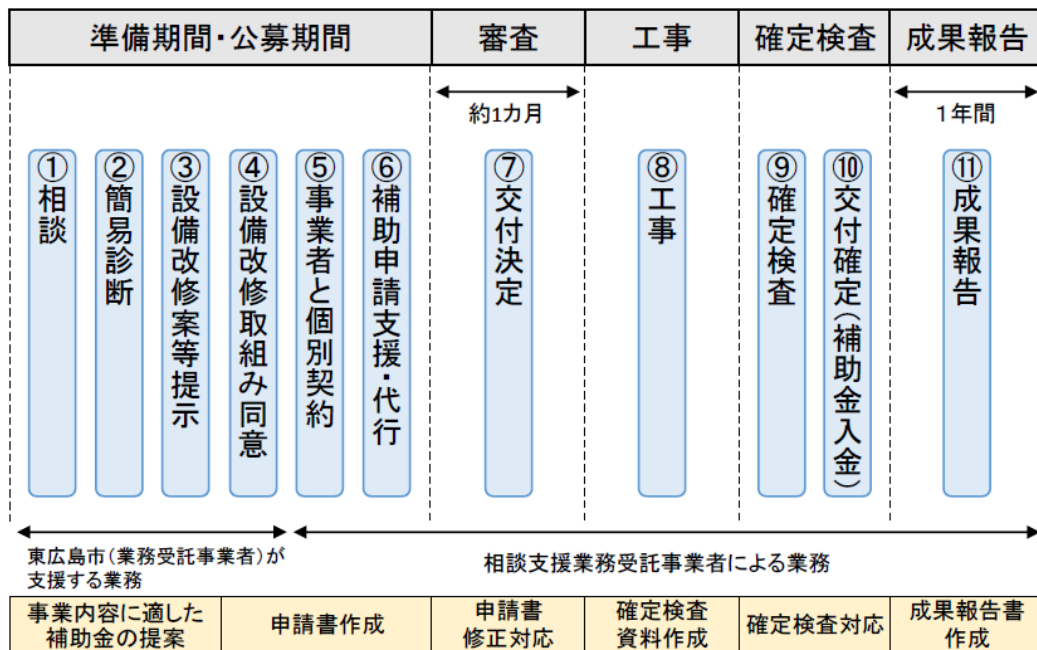

●対象

●支援内容

市内中小企業

・省エネ診断

・補助金申請支援

(工場、事務所、店舗など)

どちらか片方のみの利用も可能です

※「SDGs未来都市東広島推進パートナー制度」への登録が必要です。下記参照)

- ※1 診断費及び申請支援費は市が負担します
- ※2 補助事業に採択された場合の実施機関への成功報酬等は自己負担となります

●実施機関

J F E 西日本ジーエス株式会社

☎084-945-3835

●実施内容

※市補助金については、本事業の補助金申請支援の対象外となります。市補助金の申請支援を申し込まれる場合は、実施機関との別途契約が必要となりますので、ご注意ください。

■ 国(環境省など)・県の補助金メニューについて

市ホームページ上で、環境省や広島県からの脱炭素化、省エネ等への取り組みを支援する補助金メニュー等のリンクを掲載しています。詳しくは、東広島市ホームページ「スマートオフィス・スマートファクトリー化の推進」をご覧ください。(右のQRコードからもご覧いただけます。)

■ SDGs未来都市東広島推進パートナー制度について

SDGs未来都市東広島推進パートナー制度東広島市は、令和2年7月17日にSDGs(エスディーゼズ)未来都市に選定されました。

本市は、SDGsの目指す「誰一人取り残さない」持続可能な社会の実現に向け、SDGsの理念の普及と目標達成に向けた取組を推進していきます。

その第一歩として、SDGsに積極的に取り組んでいる企業や団体等を登録する「SDGs未来都市東広島推進パートナー」を募集しています。

◆登録に必要な資料◆

- 1.SDGs未来都市東広島推進パートナー制度参加申込書
- 2.SDGs未来都市東広島推進パートナー宣言書

お申込はこちら

東広島市

未来に挑戦する自然豊かな国際学術研究都市