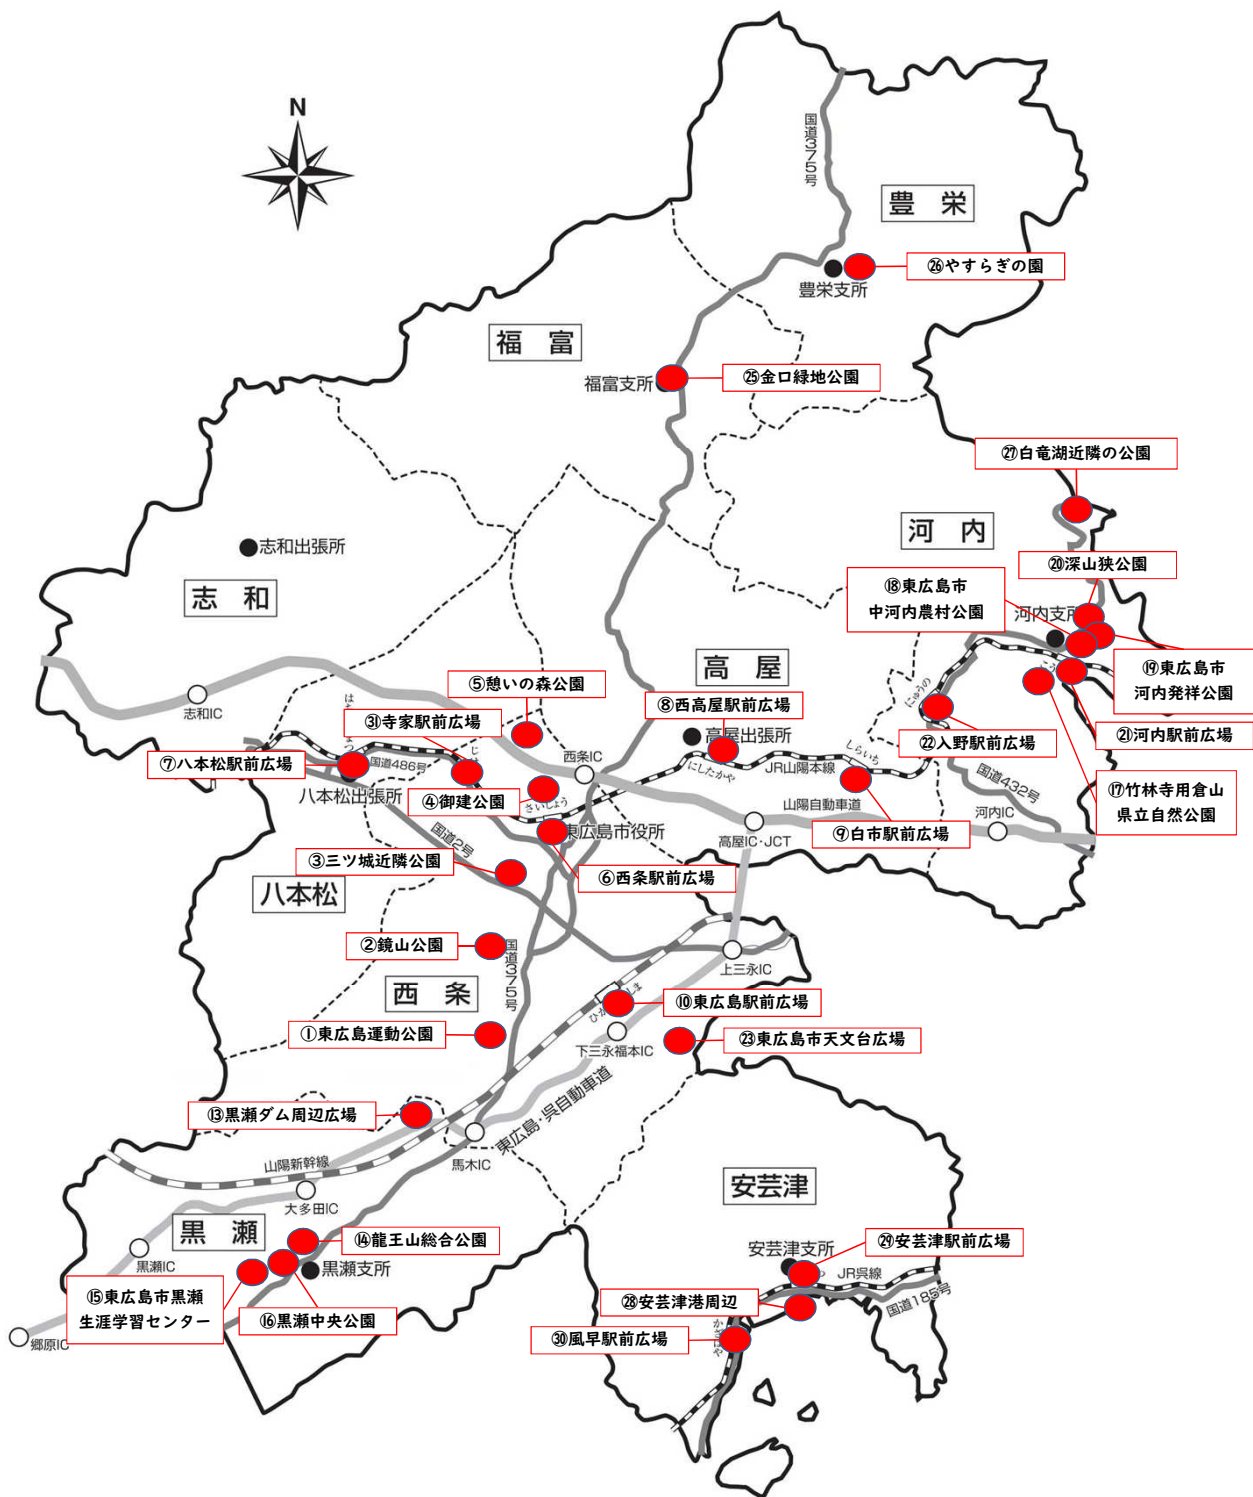

# 受動喫煙防止区域位置図

※県道西条停車場線などの路線は、範囲が広いので載せておりません。

①市道西条駅大学線、市道下見中郷線及び市道広島大学線の区域

②県道西条停車場線の区域

③市道朝日町1号線の一部、市道一丁田吉行線の一部、市道上市町1号線の一部、市道上市町2号線、市道末広町2号線の一部、市道本町1号線、市道本町4号線の一部、市道本町5号線、市道本町6号線の一部、市道本町7号線、市道本町11号線、市道本町上寺家線の一部、市道西条駅前3号線、市道西条駅前4号線の一部及び市道土与丸上三永線の一部の区域