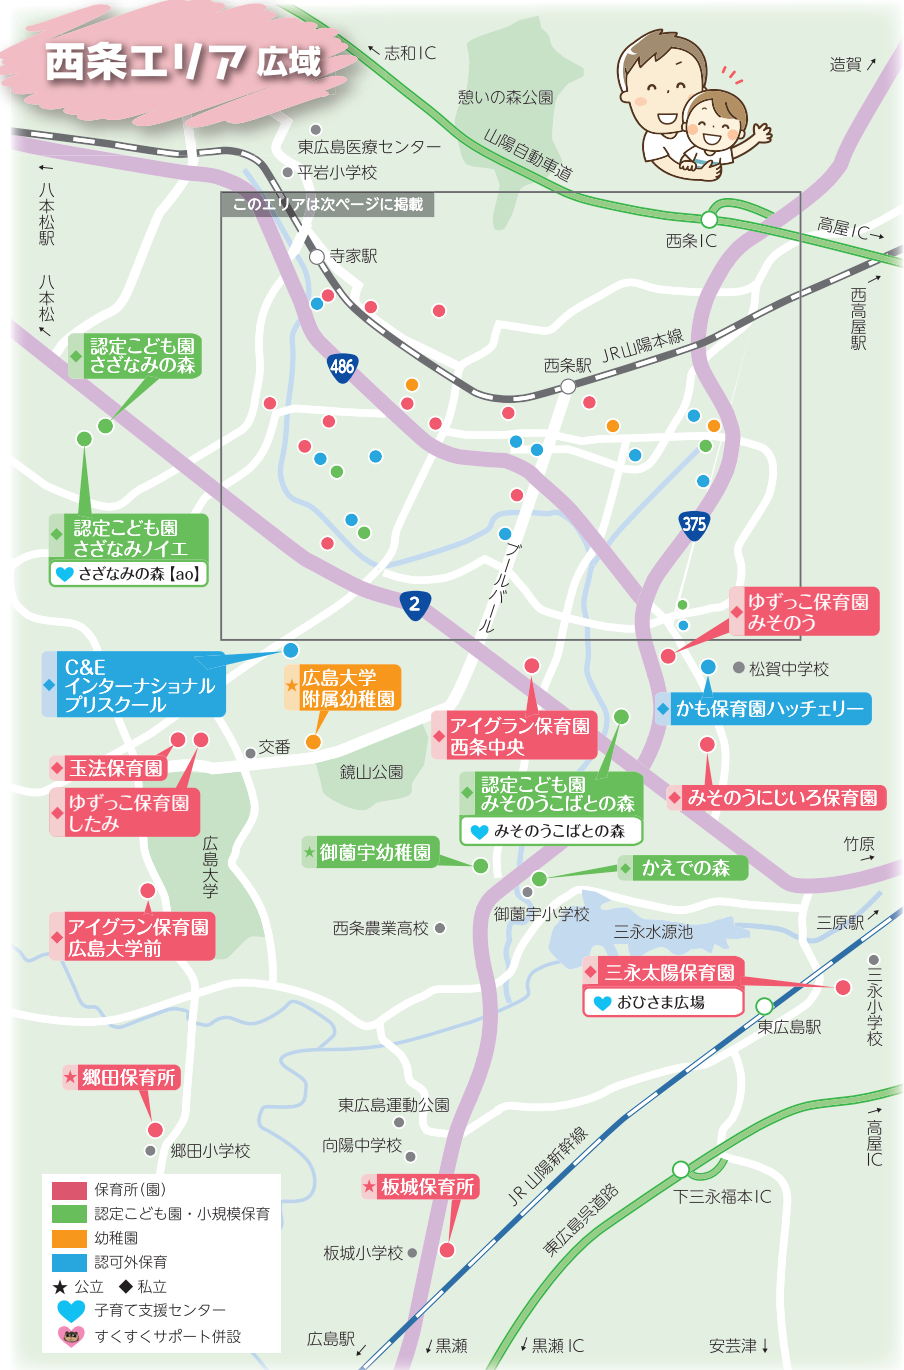

西条エリア 広域

- 保育所(園)
- 認定こども園・小規模保育
- 幼稚園
- 認可外保育
- ★ 公立 ◆ 私立
- ♥ 子育て支援センター
- 👨👩👧👦 すくすくサポート併設

すくすく
育つてね

八本松エリア

育こぼね

■ 保育所(園)
 ■ 認定こども園・小規模保育
 ■ 幼稚園
 ■ 認可外保育
 ★ 公立
 ◆ 私立

すくすくサポート
育ってね

◆ 児童館
 ♥ 子育て支援センター
 ♡ すくすくサポート併設

豊栄エリア

- 保育所(園)
- 認定こども園・小規模保育
- 幼稚園
- 認可外保育
- ★ 公立
- ◆ 私立
- 児童館
- ♥ 子育て支援センター
- ♥ss すくすくサポート併設

親子ででかけよう&つながろう

🐣 プレイルーム

問 児童青少年センター ☎082-493-7625

乳幼児が、保護者と一緒におままごとやぬいぐるみで楽しく遊ぶことができる無料スペースです。詳しくはホームページから確認できます。

🐣 親子クッキング

3歳頃から就学前の幼児期は食事のリズムをつくる大切な時期です。親子で一緒に料理をしながら、食への関心を深めます。

🐣 「親の力」をまなびあう学習プログラム活用講座

問 生涯学習課 ☎082-420-0979

これから親になる人、子育てや孫育てをしている人をはじめ、子育てを支援する人、将来親になる子どもたちなど、すべての人がそれぞれの立場から、「子育て力」(＝親として、あるいは社会の一員として子どもたちを育成していく力)を身に付けることを目的として、家庭教育支援講座を実施しています。

予め用意されたメニューから希望のテーマを選び、市内に在住・通勤・通学しているおおむね10人以上のグループで、開催希望日の6か月前から3週間前までに、所定の申込書の提出または電子申請により、生涯学習課へお申込みください。