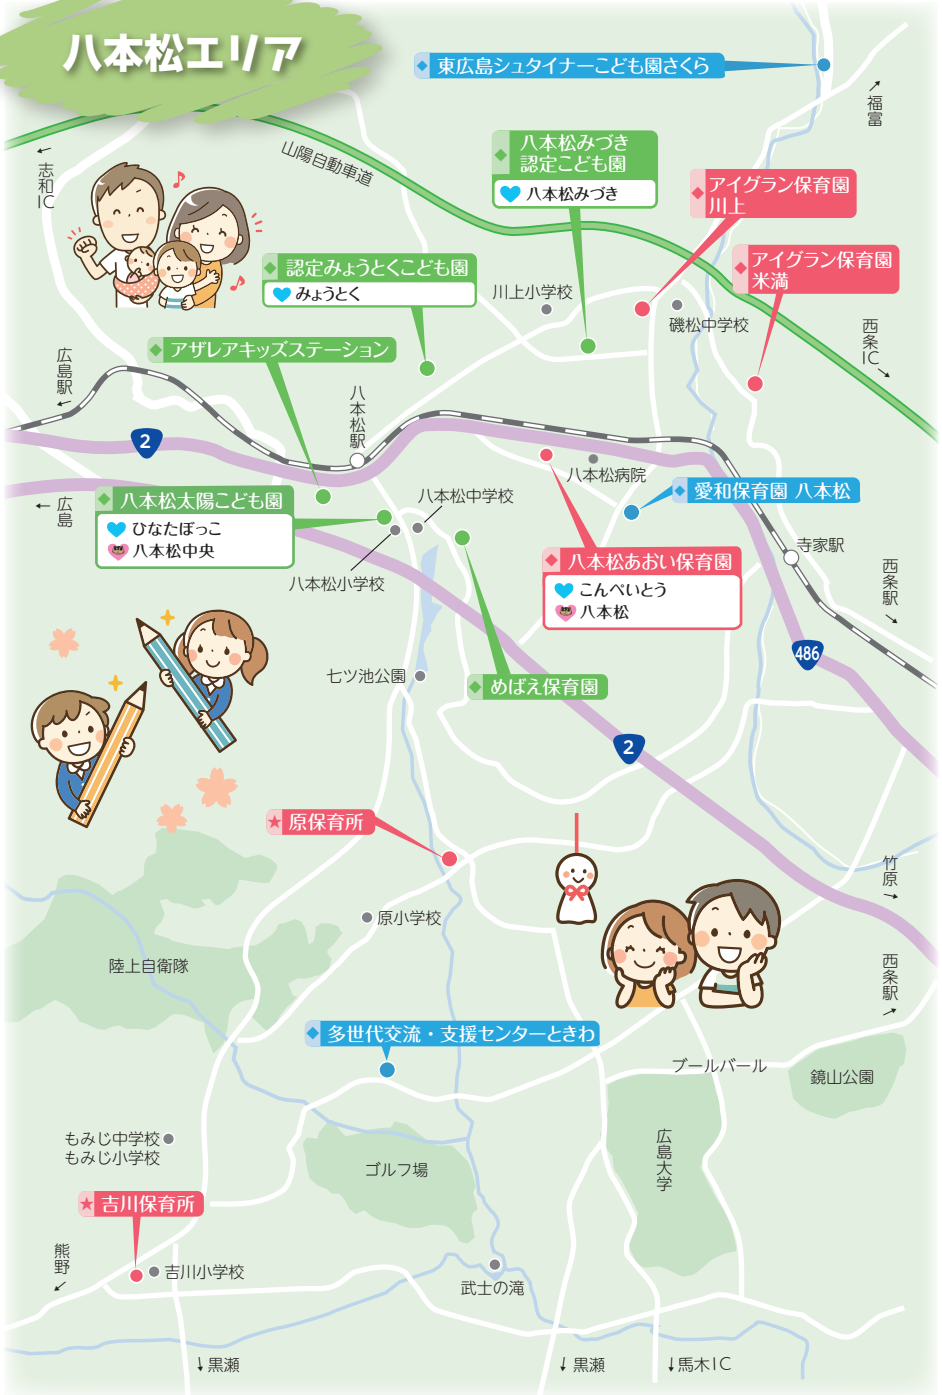

西条エリア 広域

- 保育所(園)
- 認定こども園・小規模保育
- 幼稚園
- 認可外保育
- ★ 公立 ◆ 私立
- ♥ 子育て支援センター
- 👨👩👧👦 すくすくサポート併設

すくすく
育つてね

八本松エリア

育こぼね

■ 保育所(園)
 ■ 認定こども園・小規模保育
 ■ 幼稚園
 ■ 認可外保育
 ★ 公立
 ◆ 私立

すくすくサポート
育ってね

◆ 児童館
 ♥ 子育て支援センター
 ♡ すくすくサポート併設

豊栄エリア

- 保育所(園)
- 認定こども園・小規模保育
- 幼稚園
- 認可外保育
- ★ 公立
- ◆ 私立
- 児童館
- ♥ 子育て支援センター
- ♥ss すくすくサポート併設

親子ででかけよう&つながろう

🐣 プレイルーム

問 児童青少年センター ☎082-493-7625

乳幼児が、保護者と一緒におままごとやぬいぐるみで楽しく遊ぶことができる無料スペースです。詳しくはホームページから確認できます。

🐣 親子クッキング

3歳頃から就学前の幼児期は食事のリズムをつくる大切な時期です。親子で一緒に料理をしながら、食への関心を深めます。

🐣 「親の力」をまなびあう学習プログラム活用講座

問 生涯学習課 ☎082-420-0979

これから親になる人、子育てや孫育てをしている人をはじめ、子育てを支援する人、将来親になる子どもたちなど、すべての人がそれぞれの立場から、「子育て力」(＝親として、あるいは社会の一員として子どもたちを育成していく力)を身に付けることを目的として、家庭教育支援講座を実施しています。

予め用意されたメニューから希望のテーマを選び、市内に在住・通勤・通学しているおおむね10人以上のグループで、開催希望日の6か月前から3週間前までに、所定の申込書の提出または電子申請により、生涯学習課へお申込みください。