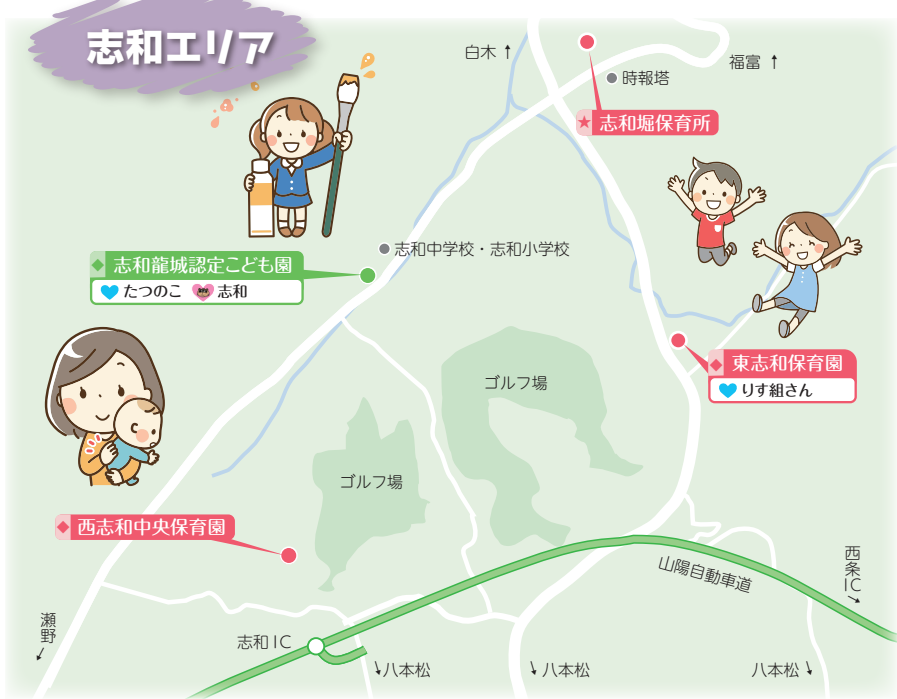

西条エリア 広域

- 保育所(園)
- 認定こども園・小規模保育
- 幼稚園
- 認可外保育
- ★ 公立 ◆ 私立
- ♥ 子育て支援センター
- 👨👩👧👦 すくすくサポート併設

すくすく
育つてね

八本松エリア

育こぼね

■ 保育所(園)
 ■ 認定こども園・小規模保育
 ■ 幼稚園
 ■ 認可外保育
 ★ 公立
 ◆ 私立

すくすくサポート
育ってね

◆ 児童館
 ♥ 子育て支援センター
 ♡ すくすくサポート併設

豊栄エリア

- 保育所(園)
- 認定こども園・小規模保育
- 幼稚園
- 認可外保育
- ★ 公立
- ◆ 私立
- 児童館
- ♥ 子育て支援センター
- ♥ss すくすくサポート併設

親子ででかけよう&つながろう

🐣 プレイルーム

問 児童青少年センター ☎082-493-7625

乳幼児が、保護者と一緒におままごとやぬいぐるみで楽しく遊ぶことができる無料スペースです。詳しくはホームページから確認できます。

🐣 親子クッキング

3歳頃から就学前の幼児期は食事のリズムをつくる大切な時期です。親子で一緒に料理をしながら、食への関心を深めます。

🐣 「親の力」をまなびあう学習プログラム活用講座

問 生涯学習課 ☎082-420-0979

これから親になる人、子育てや孫育てをしている人をはじめ、子育てを支援する人、将来親になる子どもたちなど、すべての人がそれぞれの立場から、「子育て力」(＝親として、あるいは社会の一員として子どもたちを育成していく力)を身に付けることを目的として、家庭教育支援講座を実施しています。

予め用意されたメニューから希望のテーマを選び、市内に在住・通勤・通学しているおおむね10人以上のグループで、開催希望日の6か月前から3週間前までに、所定の申込書の提出または電子申請により、生涯学習課へお申込みください。